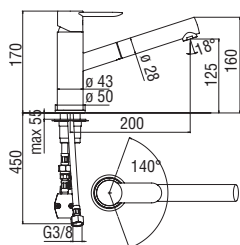

Chrome SA99113/25CR 135,00 €

20
YEARS

CARTRIDGE
WARRANTY

RCR280/D
39,00 €

RAEK222/27
45,00 € - 10 pz.

**Monocomando**

- Limitatore di portata con freno al 50%
- Corpo girevole
- Doccetta monogetto estraibile
- Flessibili inox ø 3/8"