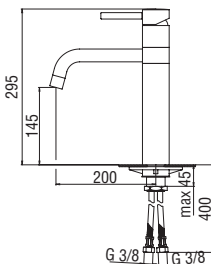

Monocomando

- Limitatore di portata con freno al 50%
- Bocca girevole 360°
- Aeratore anticalcare M 24 x 1
- Flessibili inox ø 3/8"

Chrome OZ713/T5CR 246,00 €

RCR440 39,00 €

RAEK219/63CR 53,00 € - 10 pz.