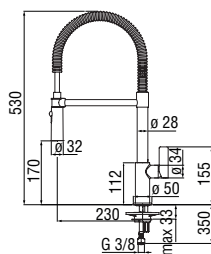

Monocomando

- Limitatore di portata con freno al 50%
- Bocca girevole 360°
- Doccetta a 2 getti orientabile ad aggancio magnetico
- Flessibili inox ø 3/8"

Chrome FL96320/1CR 382,00 €

20 YEARS
CARTRIDGE
WARRANTY

RCR280/D
39,00 €