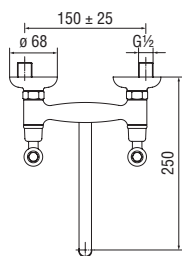

 RVT200/26
18,00 €

 RAEK219/280
61,00 € - 10 pz.

Bicomando a parete

- Bocca girevole

Chrome	GRC5003CR	190,00 €
Ancient bronze	GRC5003BR	286,00 €

 RVT200/5D
18,00 €

 RAEK219/63CR
53,00 € - 10 pz.

Bicomando a parete