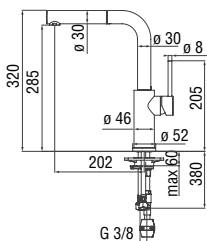

Chrome WB00123CR 236,00 €

CARTRIDGE WARRANTY

RCR350 39,00 €

RAEK220/66CR 47,00 € - 10 pz.

Monocomando

- Limitatore di portata con freno al 50%
- Bocca girevole 360°
- Doccetta monogetto estraibile
- Flessibili inox \varnothing 3/8"