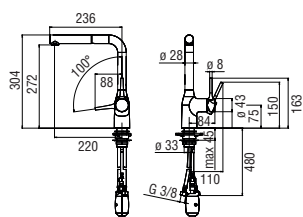

Monocomando

- Limitatore di portata con freno al 50%
- Bocca girevole 180° (adattabile 120° o 360°)
- Doccetta monogetto estraibile
- Flessibili inox ø 3/8"

Chrome	CUI28117/1CR	NEW	306,00 €
Velvet black	CUI28117/1BM	NEW	414,00 €
Moon drop PVD	CUI28117/1GUP	NEW	490,00 €
Warm honey PVD	CUI28117/1GTP	NEW	490,00 €
Chocolate red PVD	CUI28117/1RTP	NEW	490,00 €

20 YEARS WARRANTY

CARTRIDGE RCR350 39,00 €