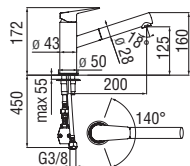

20
YEARS

CARTRIDGE
WARRANTY

RCR280/D
39,00 €

RAEK222/27
45,00 € - 10 pz.

**Monocomando**

- Limitatore di portata con freno al 50%
- Corpo girevole
- Doccetta monogetto estraibile
- Flessibili inox ø 3/8"

Chrome SY97117CR 193,00 €