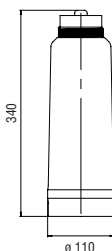

20 YEARS			
CARTRIDGE WARRANTY	RCR280/D 39,00 €	RVT200/5S 18,00 €	RAEK220/27CR 43,00 € - 10 pz.

ACCESSORI

Ricambio cartuccia filtro AQA Drink Magnesium BWT tg. S

- Capacità 1.330 lt (22°F)

-	RVR93095	NEW	103,00 €
---	----------	------------	----------