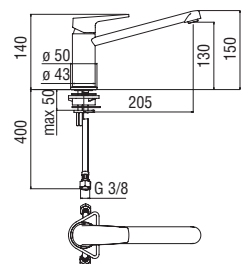

NOBI

Monocomando

- Limitatore di portata con freno al 50%
- Corpo girevole 360°
- Aeratore anticalcare M 24 x 1
- Flessibili inox ø 3/8"

Chrome NB84113/25CR 151,00 €

20 YEARS
CARTRIDGE
WARRANTY

RCR280/D
39,00 €

RAEK222/27
45,00 € - 10 pz.