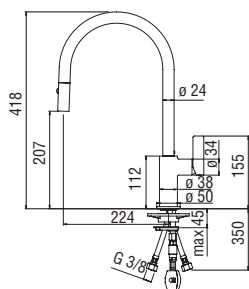

Monocomando in acciaio inox

- Limitatore di portata con freno al 50%
- Bocca girevole
- Doccetta a 2 getti estraibile
- Flessibili inox ø 3/8"

Inox 316L	FL96137IP	466,00 €

20 YEARS
CARTRIDGE WARRANTY RCR280/D
39,00 €