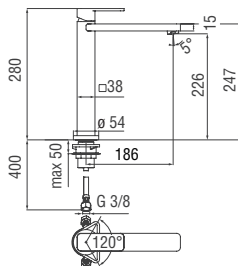

LOOP

Monocomando

- Limitatore di portata con freno al 50%
- Corpo girevole
- Aeratore anticalcare M 24 x 1
- Flessibili inox ø 3/8"

Chrome	LP90713CR	504,00 €

20 YEARS
CARTRIDGE WARRANTY
RCR280/D 39,00 €
RAEK220/37CR 47,00 € - 10 pz.