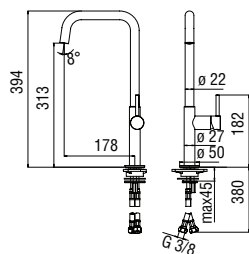

Monocomando

- Limitatore di portata con freno al 50%
- Bocca girevole 360°
- Aeratore anticalcare M 18,5 x 1
- Flessibili inox ø 3/8"

Chrome AQ93113CR 215,00 €

CARTRIDGE
WARRANTY

RCR280/D
39,00 €

RAEK222/23
43,00 € - 10 pz.