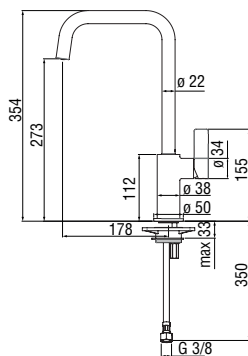

Monocomando

- Limitatore di portata con freno al 50%
- Bocca girevole 360°
- Aeratore anticalcare M 18,5 x 1
- Flessibili inox ø 3/8"

Chrome	FL96123CR	207,00 €
Velvet black	FL96123BM	NEW 284,00 €

CARTRIDGE
WARRANTY

RCR280/D
39,00 €

RAEK222/23
43,00 € - 10 pz.