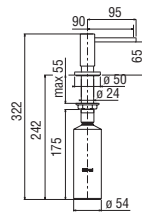

Inox

Velvet black

Dispenser sapone a incasso

· Capacità 300 ml

Chrome	AVP3534CR	120,00 €
Inox	AVP3534IX	180,00 €
Velvet black	AVP3534BM	180,00 €

Dispenser sapone a incasso

· Capacità 300 ml

Chrome	AVP3536CR	147,00 €
--------	-----------	----------