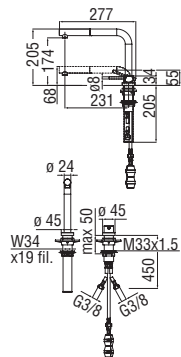

Monocomando con bocca a scomparsa

- Limitatore di portata con freno al 50%
- Bocca girevole 360°
- Doccetta monogetto estraibile
- Flessibili inox ø 3/8"

Chrome AQ93500CR 473,00 €

Inox AQ93500IX 710,00 €

CARTRIDGE
WARRANTY

RCR280/D
39,00 €