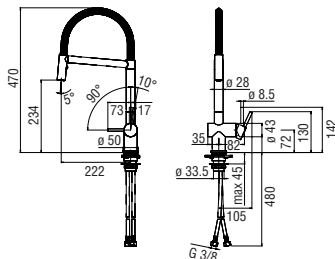

Monocomando

- Limitatore di portata con freno al 50%
- Bocca girevole 360°
- Doccetta a 2 getti orientabile
- Flessibili inox ø 3/8"

Chrome	BR00300CR	NEW	350,00 €
Velvet black	BR00300BM	NEW	472,00 €

20

YEARS
CARTRIDGE
WARRANTY

RCR350
39,00 €