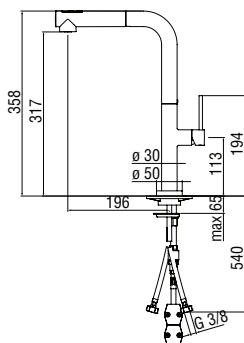

RCR107040
18,00 €

RAEK220/32CR
45,00 € - 10 pz.

**Monocomando**

- Bocca girevole
- Doccetta a 2 getti estraibile
- Flessibili inox \varnothing 3/8"

Chrome PO108127CR 281,00 €

RCR107040
18,00 €

**Monocomando**