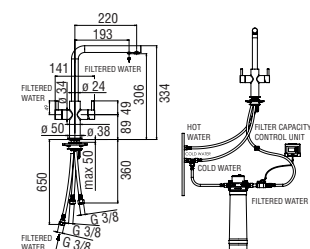

Bicomando con sistema filtrante

- Limitatore di portata con freno al 50%
- Bocca girevole 360°
- Aeratore anticalcare M 18 x 1, aeratore acqua filtrata
- Cartuccia filtro AQA Drink Magnesium BWT 1.330 lt (22°F)
- Monitor controllo capacità filtro (batterie non incluse)
- Flessibili inox ø 3/8"

Chrome	AQ93823/3VBCR	NEW	610,00 €
Velvet black	AQ93823/3VBBM	NEW	720,00 €
Moon drop PVD	AQ93823/3VBGUP	NEW	810,00 €
Warm honey PVD	AQ93823/3VBGTP	NEW	810,00 €
Chocolate red PVD	AQ93823/3VBRTPT	NEW	810,00 €

20 YEARS			
CARTRIDGE WARRANTY	RCR280/D 39,00 €	RVT200/5S 18,00 €	RAEK220/27CR 43,00 € - 10 pz.