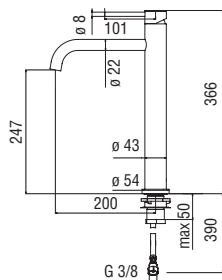

Monocomando

- Limitatore di portata con freno al 50%
- Corpo girevole
- Aeratore anticalcare M 18,5 x 1
- Flessibili inox $\varnothing$ 3/8"

Chrome LV00713CR 259,00 €

20
YEARS
CARTRIDGE
WARRANTY

RCR350
39,00 €

RAEK222/23
43,00 € - 10 pz.