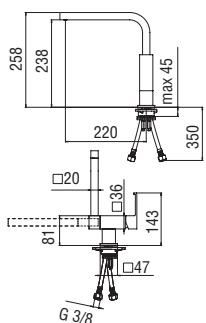

SOTTOFINESTRA / MIA

Monocomando con bocca abbattibile

- Limitatore di portata con freno al 50%
- Bocca girevole 360°
- Aeratore anticalcare M 24 x 1
- Flessibili inox ø 3/8"

Chrome	MII02114CR	501,00 €

20 YEARS
CARTRIDGE WARRANTY

RCR280/D
39,00 €

RAEK222/20
58,00 € - 10 pz.