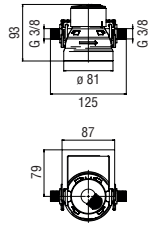

Ricambio cartuccia filtro AQA Drink Magnesium BWT tg. M

- Capacità 3.330 lt (22°F)

-	RVR93095/M	NEW	159,00 €
---	------------	------------	----------

Ricambio testata con staffa

- Compatibile con cartuccia filtro tg. S, tg. M