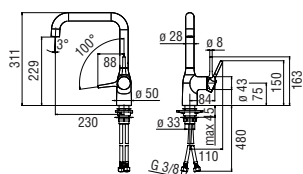

Monocomando

- Limitatore di portata con freno al 50%
- Bocca girevole 180° (adattabile 120° o 360°)
- Aeratore anticalcare M 24 x 1
- Flessibili inox ø 3/8"

Chrome	CUI28123CR	NEW	245,00 €
Velvet black	CUI28123BM	NEW	330,00 €
Moon drop PVD	CUI28123GUP	NEW	392,00 €
Warm honey PVD	CUI28123GTP	NEW	392,00 €
Chocolate red PVD	CUI28123RTP	NEW	392,00 €

20 YEARS WARRANTY

CARTRIDGE RCR350 39,00 €

RAEK222/45 63,00 € - 10 pz.