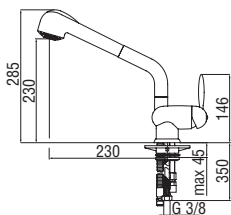

Monocomando

- Bocca girevole
- Doccetta a 2 getti estraibile
- Flessibili inox ø 3/8"

Chrome NUI2513/8CR 337,00 €

RCR440
39,00 €