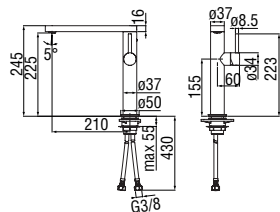

Monocomando Velvet black con rivestimento FENIX NTM®

- Limitatore di portata con freno al 50%
- Bocca girevole 360°
- Aeratore anticalcare M 24 x 1
- Flessibili inox ø 3/8"

Bianco Kos	MH109113BKBM	490,00 €
Zinco Doha	MH109113ZDBM	490,00 €
Grigio Londra	MH109113GLBM	490,00 €
Grigio Bromo	MH109113GBBM	490,00 €
Rosso Jaipur	MH109113RJBM	490,00 €
Nero Ingo	MH109113NIBM	490,00 €

20 YEARS

CARTRIDGE
WARRANTY

RCR280/D
39,00 €

RAEK222/27
45,00 € - 10 pz.