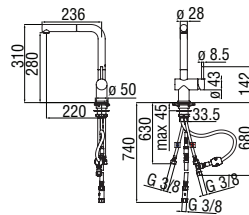

Monocomando bassa pressione

- Limitatore di portata con freno al 50%
- Bocca girevole
- Doccetta monogetto estraibile
- Flessibili inox ø 3/8"

Chrome BPLV117/1CR 365,00 €

CARTRIDGE
WARRANTY

RCR350
39,00 €