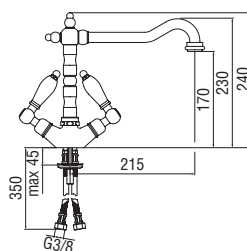

ANTICA

Bicomando

- Bocca girevole 360°
- Aeratore anticalcare M 22 x 1
- Flessibili inox ø 3/8"

Chrome	AT31117CR	242,00 €
Ancient bronze	AT31117BR	364,00 €
Tuscany red	AT31117RA	364,00 €

RVT200/5D
18,00 €

RVT200/5S
18,00 €

RAE219/47CR
23,00 € - 1 pz.