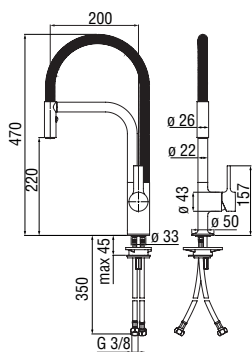

Chrome	MP121300CR	369,00 €
--------	------------	----------

20 YEARS

CARTRIDGE WARRANTY

RCR350
39,00 €

MASTER

Monocomando

- Limitatore di portata con freno al 50%
- Bocca girevole
- Doccetta a 2 getti orientabile ad aggancio magnetico
- Flessibili inox ø 3/8"