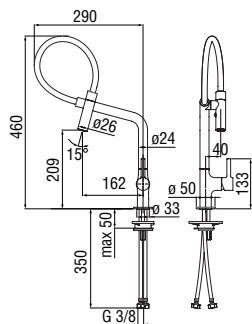

LAMP

Monocomando

- Limitatore di portata con freno al 50%
- Bocca girevole 360°
- Doccetta a 2 getti orientabile ad aggancio magnetico
- Flessibili inox ø 3/8"

Chrome	MP119400CR	410,00 €
Inox	MP119400IX	614,00 €
Velvet black	MP119400BM	614,00 €

20 YEARS

CARTRIDGE WARRANTY

RCR280/D
39,00 €