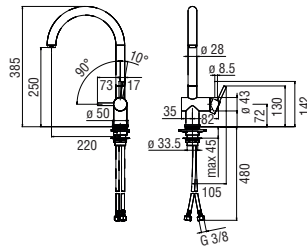

Monocomando

- Limitatore di portata con freno al 50%
- Bocca girevole 360°
- Aeratore anticalcare M 24 x 1
- Flessibili inox ø 3/8"

Chrome	BR00233CR	NEW	237,00 €
Inox	BR00233IX	NEW	355,00 €
Velvet black	BR00233BM	NEW	320,00 €

20 YEARS
CARTRIDGE
WARRANTY

RCR350
39,00 €

RAEK220/32CR
45,00 € - 10 pz.