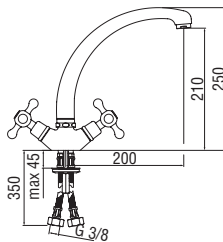

Bicomando

- Bocca girevole 360°
- Aeratore anticalcare M 24 x 1
- Flessibili inox ø 3/8"

Chrome	GRC5117/5CR	179,00 €
Ancient bronze	GRC5117/5BR	268,00 €

RVT200/5D
18,00 €

RAEK220/37CR
47,00 € - 10 pz.