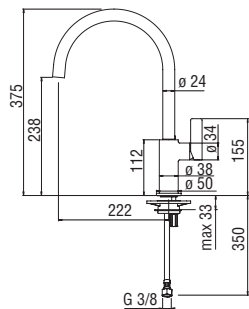

Monocomando

- Limitatore di portata con freno al 50%
- Bocca girevole 360°
- Aeratore anticalcare M 21,5 x 1
- Flessibili inox ø 3/8"

Chrome	FL96113CR	207,00 €
Velvet black	FL96113BM	NEW 284,00 €
Black and chrome	FL96113NC	222,00 €
Chrome and Polar white	FL96113WC	222,00 €

20 YEARS
CARTRIDGE WARRANTY RCR280/D 39,00 €
RAEK222/26 45,00 € - 10 pz.