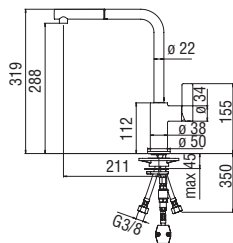

Monocomando in acciaio inox

- Limitatore di portata con freno al 50%
- Bocca girevole
- Doccetta monogetto estraibile
- Flessibili inox ø 3/8"

Inox 316L FL96127IP 442,00 €

20 YEARS
CARTRIDGE
WARRANTY

RCR280/D
39,00 €