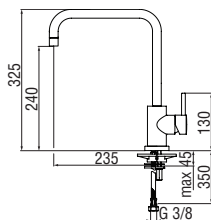

Monocomando

- Limitatore di portata con freno al 50%
- Bocca girevole 360°
- Aeratore anticalcare M 16 x 1
- Flessibili inox ø 3/8"

Chrome	LVO0134CR	171,00 €
Inox	LVO0134IX	257,00 €
Velvet black	LVO0134BM	257,00 €
Polar white	LVO0134WM	257,00 €

20
YEARS

CARTRIDGE
WARRANTY

RCR360/D
39,00 €

RAEK222/10CR
58,00 € - 10 pz.