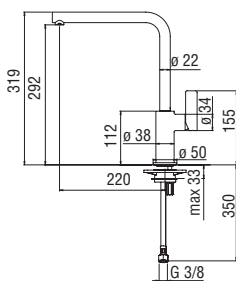

Chrome	FL96123CR	207,00 €
Velvet black	FL96123BM	NEW 284,00 €

CARTRIDGE
WARRANTY

RCR280/D
39,00 €

RAEK222/23
43,00 € - 10 pz.

Monocomando

- Limitatore di portata con freno al 50%
- Bocca girevole 360°
- Aeratore anticalcare M 18 x 1
- Flessibili inox ø 3/8"