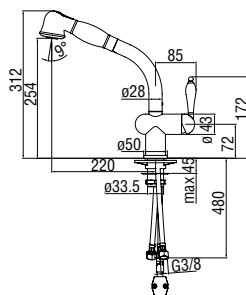

Monocomando

- Limitatore di portata con freno al 50%
- Bocca girevole 360°
- Doccetta a 2 getti estraibile
- Flessibili inox ø 3/8"

Chrome	AT18517CR	366,00 €
Ancient bronze	AT18517BR	549,00 €
Tuscany red	AT18517RA	549,00 €

20 YEARS
CARTRIDGE
WARRANTY

RCR350
39,00 €