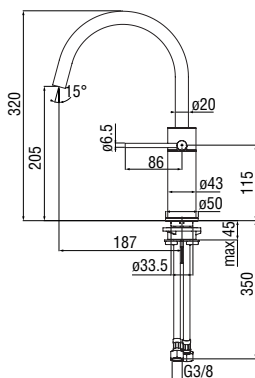

Monocomando

- Limitatore di energia con apertura in acqua fredda
- Bocca girevole 360°
- Aeratore anticalcare M 18 x 1, portata 5 l/min
- Flessibili inox ø 3/8"

Chrome	VE125133CR	369,00 €
Inox	VE125133IX	552,00 €

RCR2020
41,00 €

RAEK222/42
45,00 € - 10 pz.