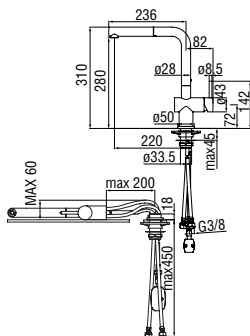

Monocomando con corpo estraibile

- Limitatore di portata con freno al 50%
- Bocca girevole 360°
- Doccetta monogetto estraibile
- Flessibili inox ø 3/8"

Chrome	LVO0117/71CR	359,00 €

20 YEARS WARRANTY

CARTRIDGE RCR350 39,00 €