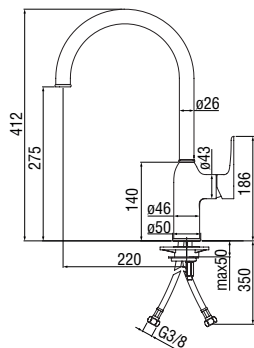

Monocomando

- Limitatore di portata con freno al 50%
- Bocca girevole 360°
- Aeratore anticalcare M 24 x 1
- Flessibili inox ø 3/8"

Chrome MP117133CR 222,00 €

20 YEARS
CARTRIDGE
WARRANTY

RCR350
39,00 €

RAEK219/44CR
27,00 € - 5 pz.