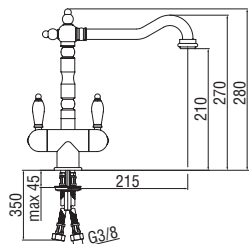

Bicomando

- Bocca girevole 360°
- Aeratore anticalcare M 22 x 1
- Flessibili inox ø 3/8"

Chrome	AT18117CR	248,00 €
Ancient bronze	AT18117BR	372,00 €
Tuscany red	AT18117RA	372,00 €

RVT200/5D
18,00 €

RVT200/5S
18,00 €

RAE219/47CR
23,00 € - 1 pz.