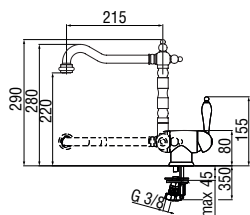

SOTTOFINESTRA / ANTICA

Monocomando con bocca abbattibile

- Bocca girevole 360°
- Aeratore anticalcare M 22 x 1
- Flessibili inox ø 3/8"

Chrome	AT18513/4CR	435,00 €
Ancient bronze	AT18513/4BR	652,00 €
Tuscany red	AT18513/4RA	652,00 €

RCR440
39,00 €

RAE219/47CR
23,00 € - 1 pz.