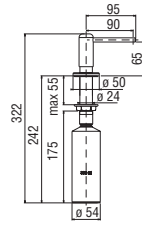

Inox

Velvet black

Dispenser sapone a incasso

· Capacità 300 ml

Chrome	AVP3534CR	120,00 €
Inox	AVP3534IX	180,00 €
Velvet black	AVP3534BM	180,00 €

Dispenser sapone a incasso

· Capacità 300 ml

Chrome	AVP3536CR	147,00 €
--------	-----------	----------