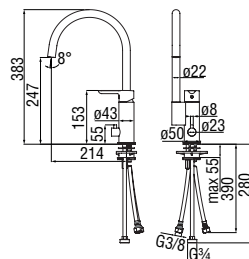

CARTRIDGE
WARRANTY

RCR350
39,00 €

RAEK222/26
45,00 € - 10 pz.

Monocomando con attacco lavastoviglie

- Limitatore di portata con freno al 50%
- Bocca girevole 360°
- Aeratore anticalcare M 18,5 x 1
- Flessibili inox ø 3/8"