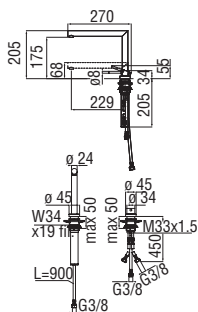

Monocomando con bocca a scomparsa

- Limitatore di portata con freno al 50%
- Bocca girevole 360°
- Aeratore anticalcare M 18 x 1
- Flessibili inox ø 3/8"

Chrome	AQ93513CR	453,00 €
Inox	AQ93513IX	679,00 €

20 YEARS WARRANTY

CARTRIDGE RCR280/D 39,00 €

RAEK220/27CR 43,00 € - 10 pz.