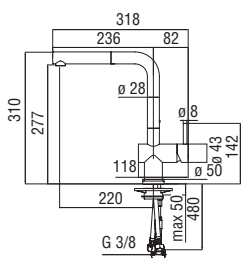

Monocomando

- Limitatore di portata con freno al 50%
- Trattamento antibatterico Biomaster
- Bocca girevole 360°
- Doccetta monogetto estraibile
- Flessibili inox ø 3/8"

Velvet black Biomaster	LVO0117/1NBBM	431,00 €

20

YEARS
CARTRIDGE
WARRANTY

RCR350
39,00 €