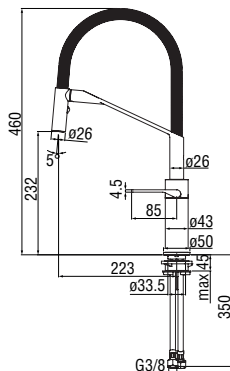

Chrome	MV92400/50CR	473,00 €
Inox	MV92400/50IX	711,00 €
Velvet black	MV92400/50BM	711,00 €

20 YEARS
CARTRIDGE
WARRANTY

RCR280/D
39,00 €

RAEK222/27
45,00 € - 10 pz.

HERON

Monocomando

- Limitatore di energia con apertura in acqua fredda
- Bocca girevole 360°
- Doccetta a 2 getti orientabile
- Flessibili inox ø 3/8"