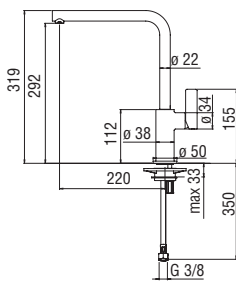

Chrome	FL96133CR	233,00 €
Velvet black	FL96133BM	NEW 315,00 €

CARTRIDGE
WARRANTY

RCR280/D
39,00 €

RAEK220/27CR
43,00 € - 10 pz.

Monocomando in acciaio inox

- Limitatore di portata con freno al 50%
- Bocca girevole 360°
- Aeratore anticalcare M 18 x 1
- Flessibili inox ø 3/8"