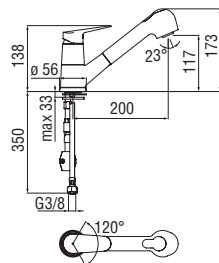

Monocomando

- Limitatore di portata con freno al 50%
- Corpo girevole
- Doccetta a 2 getti estraibile
- Flessibili inox ø 3/8"

Chrome BS101127CR 175,00 €

20 YEARS
CARTRIDGE
WARRANTY

RCR350
39,00 €