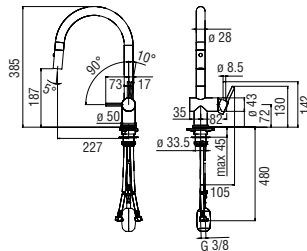

Monocomando

- Limitatore di portata con freno al 50%
- Bocca girevole 360°
- Doccetta a 2 getti estraibile
- Flessibili inox ø 3/8"

Chrome	BR00237CR	NEW	314,00 €
Inox	BR00237IX	NEW	472,00 €
Velvet black	BR00237BM	NEW	425,00 €

20 YEARS
CARTRIDGE
WARRANTY

RCR350
39,00 €