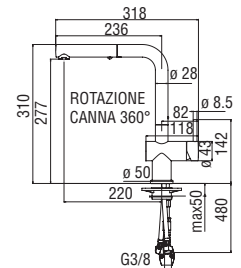

Monocomando

- Limitatore di portata con freno al 50%
- Bocca girevole 360°
- Doccetta a 2 getti estraibile
- Flessibili inox ø 3/8"

Chrome	LVO0117/2CR	330,00 €
Inox	LVO0117/2IX	495,00 €

20

YEARS
CARTRIDGE
WARRANTY

RCR350
39,00 €