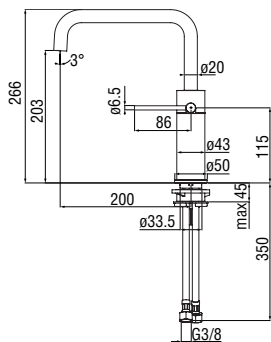

Monocomando

- Limitatore di energia con apertura in acqua fredda
- Aeratore anticalcare M 18 x 1, portata 5 l/min
- Bocca girevole
- Flessibili inox ø 3/8"

Chrome	VE125134CR	369,00 €
Inox	VE125134IX	552,00 €

RCR2020
41,00 €

RAEK222/42
45,00 € - 10 pz.