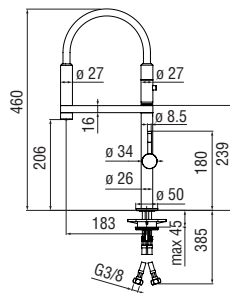

Monocomando

- Limitatore di portata con freno al 50%
- Bocca girevole 360°
- Aeratore anticalcare M 24 x 1
- Doccetta monogetto orientabile 360° ad appoggio magnetico
- Flessibili inox ø 3/8"

Chrome	MV92400/50CR	473,00 €
Inox	MV92400/50IX	711,00 €
Velvet black	MV92400/50BM	711,00 €

20 YEARS
CARTRIDGE
WARRANTY

RCR280/D
39,00 €

RAEK222/27
45,00 € - 10 pz.