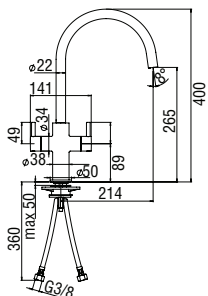

Bicomando

- Bocca girevole 360°
- Aeratore anticalcare M 18,5 x 1
- Flessibili inox ø 3/8"

Chrome	AQ93824CR	210,00 €

RVT200/5D 18,00 €
RVT200/5S 18,00 €
RAEK222/23 43,00 € - 10 pz.