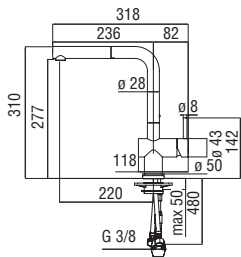

Monocomando

- Limitatore di portata con freno al 50%
- Bocca girevole 360°
- Doccetta monogetto estraibile
- Flessibili inox ø 3/8"

Chrome	LVO0117CR	301,00 €
Inox	LVO0117/1IX	453,00 €
Velvet black	LVO0117/1BM	405,00 €
Polar white	LVO0117/1WM	405,00 €

20

YEARS
CARTRIDGE
WARRANTY

RCR350
39,00 €