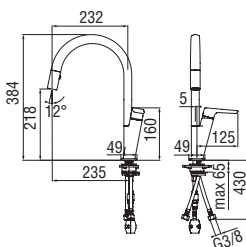

Monocomando

- Limitatore di portata con freno al 50%
- Bocca girevole 360°
- Aeratore anticalcare M 24 x 1
- Flessibili inox ø 3/8"

Chrome VV103113CR 207,00 €

CARTRIDGE
WARRANTY

RCR280/D
39,00 €

RAEK220/37CR
47,00 € - 10 pz.