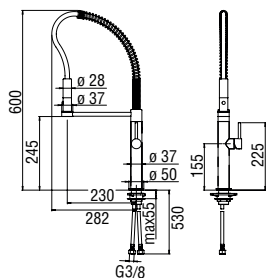

Monocomando

- Limitatore di portata con freno al 50%
- Bocca girevole 360°
- Doccetta a 2 getti orientabile
- Flessibili inox ø 3/8"

Chrome	AQ109300/60CR	NEW	610,00 €
Inox	AQ109300/60IX	NEW	793,00 €
Moon drop PVD	AQ109300/60GUP	NEW	976,00 €
Warm honey PVD	AQ109300/60GTP	NEW	976,00 €

20 YEARS
CARTRIDGE WARRANTY
RCR280/D
39,00 €