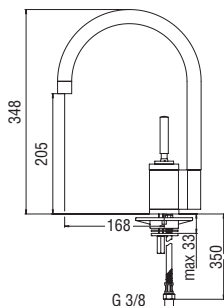

RCR350 39,00 €

Monocomando

- Corpo girevole
- Bocca girevole 360°
- Aeratore anticalcare M 22 x 1
- Flessibili inox ø 3/8"

Chrome OZ45113CR 221,00 €

RCR465 41,00 €

RAEK219/63CR 53,00 € - 10 pz.

Monocomando

- Corpo girevole
- Bocca girevole 360°
- Doccetta a 2 getti orientabile
- Flessibili inox ø 3/8"