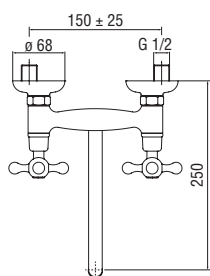

 RVT200/26
18,00 €

 RAEK219/280
61,00 € - 10 pz.

Bicomando a parete

- Bocca girevole

Chrome	GRC5003CR	190,00 €
Ancient bronze	GRC5003BR	286,00 €

 RVT200/5D
18,00 €

 RAEK219/63CR
53,00 € - 10 pz.

Bicomando a parete