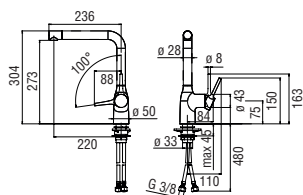

Monocomando

- Limitatore di portata con freno al 50%
- Bocca girevole 180° (adattabile 120° o 360°)
- Aeratore anticalcare M 24 x 1
- Flessibili inox ø 3/8"

Chrome	CUI28113CR	NEW	265,00 €
Velvet black	CUI28113BM	NEW	358,00 €
Moon drop PVD	CUI28113GUP	NEW	424,00 €
Warm honey PVD	CUI28113GTP	NEW	424,00 €
Chocolate red PVD	CUI28113RTP	NEW	424,00 €

20 YEARS WARRANTY

CARTRIDGE RCR350 39,00 €

RAEK219/73CR 65,00 € - 10 pz.