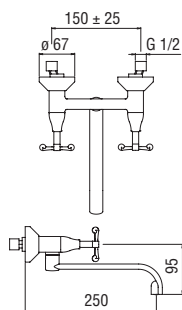

Chrome AB87133/10CR 258,00 €

CARTRIDGE
WARRANTY

RCR350
39,00 €

RAEK222/23
43,00 € - 10 pz.

Bicomando a parete

- Bocca girevole
- Aeratore anticalcare M 16,5 x 1

Chrome	CP203CR	316,00 €
Ancient bronze	CP203BR	476,00 €