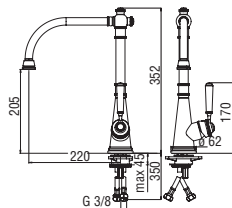

20YEARS
CARTRIDGE
WARRANTYRCR280/D
39,00 €RAEK222/23
43,00 € - 10 pz.

CHARLIE

**Monocomando**

- Limitatore di portata con freno al 50%
- Bocca girevole 360°
- Aeratore anticalcare M 22 x 1
- Flessibili inox ø 3/8"