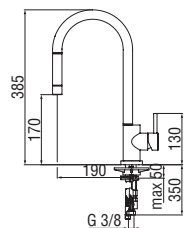

Monocomando

- Limitatore di portata con freno al 50%
- Bocca girevole
- Doccetta monogetto estraibile
- Flessibili inox ø 3/8"

Chrome	LVO0137/1CR	233,00 €
Inox	LVO0137/1IX	350,00 €

20
YEARS

CARTRIDGE
WARRANTY

RCR350
39,00 €