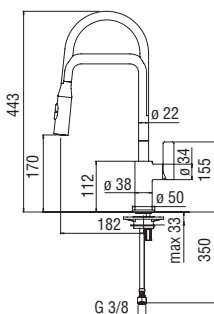

Monocomando

- Limitatore di portata con freno al 50%
- Bocca girevole 360°
- Doccetta a 2 getti orientabile
- Flessibili inox ø 3/8"

Chrome FL96400/1CR 402,00 €

20 YEARS
CARTRIDGE
WARRANTY

RCR280/D
39,00 €