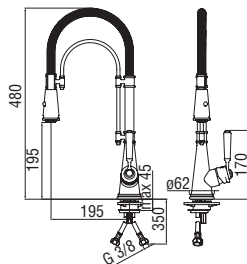

Monocomando

- Limitatore di portata con freno al 50%
- Bocca girevole 360°
- Doccetta a 2 getti orientabile
- Flessibili inox ø 3/8"

Chrome	CH75500CR	539,00 €
Ancient bronze	CH75500BR	811,00 €
Tuscany red	CH75500RA	811,00 €

20

YEARS
CARTRIDGE
WARRANTY

RCR360/D
39,00 €