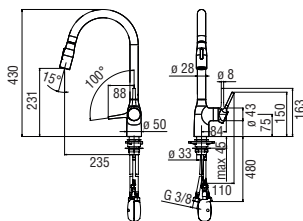

Monocomando

- Limitatore di portata con freno al 50%
- Bocca girevole 180° (adattabile 120° o 360°)
- Doccetta a 2 getti estraibile
- Flessibili inox ø 3/8"

Chrome	CU128137CR	NEW	318,00 €
Velvet black	CU128137BM	NEW	439,00 €
Moon drop PVD	CU128137GUP	NEW	509,00 €
Warm honey PVD	CU128137GTP	NEW	509,00 €
Chocolate red PVD	CU128137RTP	NEW	509,00 €

20
YEARS

CARTRIDGE
WARRANTY

RCR350
39,00 €