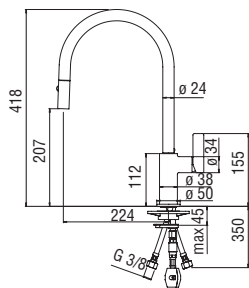

Monocomando

- Limitatore di portata con freno al 50%
- Bocca girevole
- Doccetta a 2 getti estraibile
- Flessibili inox ø 3/8"

Chrome	FL96137CR	318,00 €
Velvet black	FL96137BM	NEW 431,00 €
Black and chrome	FL96137NC	351,00 €
Chrome and Polar white	FL96137WC	351,00 €

20 YEARS
CARTRIDGE WARRANTY RCR280/D
39,00 €