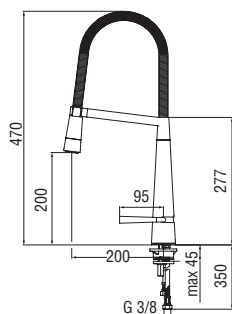

Monocomando

- Limitatore di energia con apertura in acqua fredda
- Bocca girevole 360°
- Doccetta a 2 getti orientabile
- Flessibili inox ø 3/8"

Chrome	LK00300CR	551,00 €

RCR2020
41,00 €