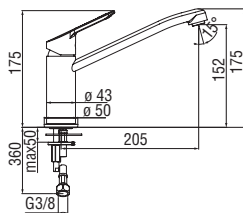

Monocomando a risparmio energetico

- Limitatore di energia con apertura in acqua fredda
- Limitatore di portata con freno al 50%
- Corpo girevole 360°
- Aeratore anticalcare M 24 x 1
- Flessibili inox ø 3/8"

Chrome

RDE0113/25CR

146,00 €

20
YEARS

CARTRIDGE
WARRANTY

RCR280/D
39,00 €

RAEK222/27
45,00 € - 10 pz.