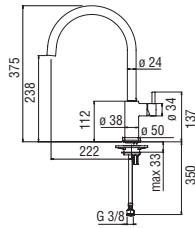

Monocomando

- Limitatore di portata con freno al 50%
- Bocca girevole 360°
- Aeratore anticalcare M 21,5 x 1
- Flessibili inox ø 3/8"

Chrome	CU96113CR	NEW	207,00 €
Moon drop PVD	CU96113GUP	NEW	332,00 €
Warm honey PVD	CU96113GTP	NEW	332,00 €
Chocolate red PVD	CU96113RTP	NEW	332,00 €

20

YEARS
CARTRIDGE
WARRANTY

RCR280/D
39,00 €

RAEK222/26
45,00 € - 10 pz.