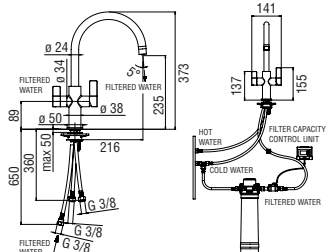

Velvet black

Moon drop PVD

Warm honey PVD

Chocolate red PVD

Bicomando con sistema filtrante

- Limitatore di portata con freno al 50%
- Bocca girevole 360°
- Aeratore anticalcare M 22 x 1, aeratore acqua filtrata
- Cartuccia filtro AQA Drink Magnesium BWT 1.330 lt (22°F)
- Monitor controllo capacità filtro (batterie non incluse)
- Flessibili inox ø 3/8"