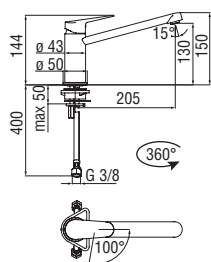

BLUES

Monocomando a risparmio energetico

- Limitatore di energia con apertura in acqua fredda
- Limitatore di portata con freno al 50%
- Corpo girevole 360°
- Aeratore anticalcare M 24 x 1
- Aeratore 5 l/min incluso nella confezione
- Flessibili inox ø 3/8"

Chrome BSE101113/25CR 134,00 €

20 YEARS WARRANTY

RCR280/D
39,00 €

RAEK222/27
45,00 € - 10 pz.