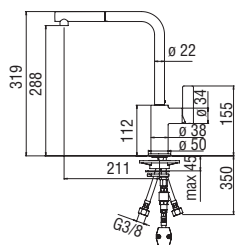

Monocomando

- Limitatore di portata con freno al 50%
- Bocca girevole
- Doccetta monogetto estraibile
- Flessibili inox ø 3/8"

Chrome	FL96127CR	299,00 €
Velvet black	FL96127BM	NEW 405,00 €

CARTRIDGE
WARRANTY

RCR280/D
39,00 €