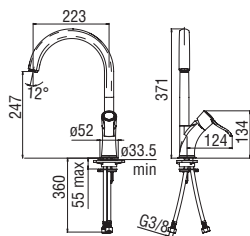

Chrome MII02713CR 609,00 €

Inox MII02713IX 912,00 €

CARTRIDGE
WARRANTY

RCR280/D
39,00 €

RAEK222/28
93,00 € - 5 pz.

Monocomando

- Limitatore di portata con freno al 50%
- Bocca girevole 360°
- Aeratore anticalcare M 24 x 1
- Flessibili inox ø 3/8"