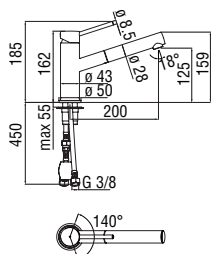

Monocomando

- Limitatore di portata con freno al 50%
- Corpo girevole
- Doccetta monogetto estraibile
- Flessibili inox ø 3/8"

Chrome SN00117CR 167,00 €

CARTRIDGE WARRANTY

RCR350 39,00 €