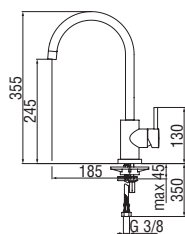

LIVE

Monocomando

- Limitatore di portata con freno al 50%
- Bocca girevole 360°
- Aeratore anticalcare M 16 x 1
- Flessibili inox ø 3/8"

Chrome	LVO0133CR	171,00 €
Inox	LVO0133IX	257,00 €
Velvet black	LVO0133BM	257,00 €
Polar white	LVO0133WM	257,00 €

20
YEARS

CARTRIDGE
WARRANTY

RCR360/D
39,00 €

RAEK222/10CR
58,00 € - 10 pz.