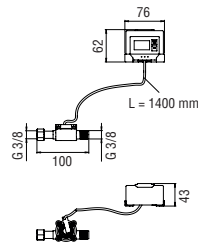

Ricambio monitor controllo capacità filtro

- Batterie non incluse

RVR93096

NEW

90,00 €

Kit ricambio completo

- Cartuccia filtro AQA Drink Magnesium BWT 1.330 lt (22°F)
- Testata con staffa
- Monitor controllo capacità filtro (batterie non incluse)