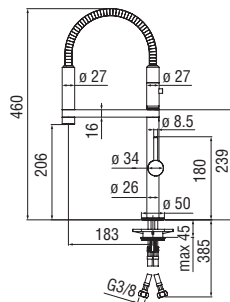

MOVE

Monocomando

- Limitatore di portata con freno al 50%
- Bocca girevole 360°
- Aeratore anticalcare M 24 x 1
- Doccetta monogetto orientabile 360° ad appoggio magnetico
- Flessibili inox ø 3/8"

Chrome	MV92300/50CR	507,00 €
Inox	MV92300/50IX	761,00 €
Velvet black	MV92300/50BM	761,00 €

20 YEARS
CARTRIDGE
WARRANTY

RCR280/D
39,00 €

RAEK222/27
45,00 € - 10 pz.