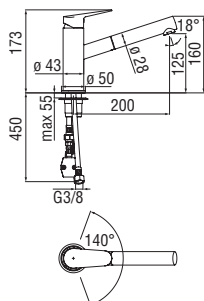

Monocomando

- Limitatore di portata con freno al 50%
- Corpo girevole
- Doccetta monogetto estraibile
- Flessibili inox ø 3/8"

Chrome BS101117CR 181,00 €

20 YEARS WARRANTY

RCR350
39,00 €