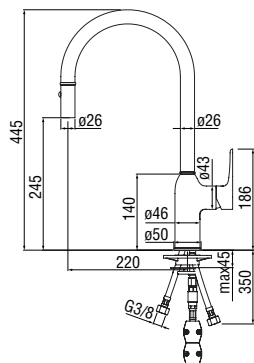

Monocomando

- Limitatore di portata con freno al 50%
- Bocca girevole 360°
- Doccetta a 2 getti estraibile
- Flessibili inox ø 3/8"

Chrome MP117137CR 344,00 €

20 YEARS
CARTRIDGE
WARRANTY

RCR350
39,00 €