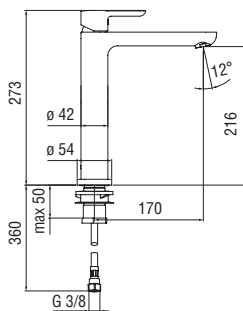

RCR360/D
39,00 €

RAEK221/4CR
45,00 € - 10 pz.

ABC

Monocomando

- Limitatore di portata con freno al 50%
- Corpo girevole
- Aeratore anticalcare M 24 x 1
- Flessibili inox ø 3/8"

Chrome AB87713CR 244,00 €

20 YEARS
CARTRIDGE
WARRANTY