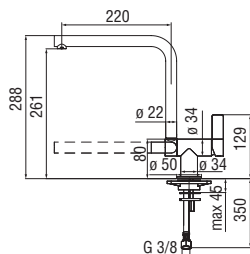

SOTTOFINESTRA / FLAG

Monocomando con bocca abbattibile

- Limitatore di portata con freno al 50%
- Bocca girevole 360°
- Aeratore anticalcare M 18,5 x 1
- Flessibili inox ø 3/8"

Chrome	FL96114CR	373,00 €
Inox	FL96114IX	559,00 €

20 YEARS
CARTRIDGE WARRANTY

RCR280/D
39,00 €

RAEK220/27CR
43,00 € - 10 pz.