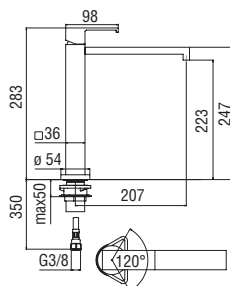

Chrome UP94713CR 417,00 €

CARTRIDGE
WARRANTY

RCR280/D
39,00 €

RAEK220/37CR
47,00 € - 10 pz.

MIA

Monocomando

- Limitatore di portata con freno al 50%
- Corpo girevole
- Aeratore anticalcare
- Flessibili inox ø 3/8"