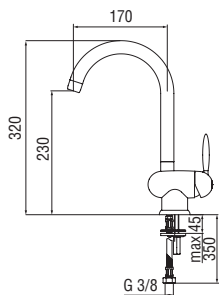

20 YEARS
CARTRIDGE
WARRANTY

RCR350
39,00 €

Monocomando

- Bocca girevole
- Doccetta a 2 getti estraibile
- Flessibili inox ø 3/8"

Chrome NUI2513/8CR 337,00 €

RCR440
39,00 €

Monocomando

- Bocca girevole 360°
- Aeratore anticalcare M 22 x 1
- Flessibili inox ø 3/8"