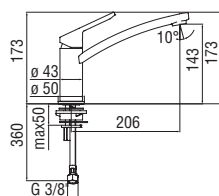

NEW ROAD T7

Monocomando a risparmio energetico

- Limitatore di energia con apertura in acqua fredda
- Limitatore di portata con freno al 50%
- Corpo girevole 360°
- Aeratore anticalcare M 24 x 1
- Aeratore 5 l/min incluso nella confezione
- Flessibili inox ø 3/8"

Chrome

RDE0113/27T7CR

159,00 €

20
YEARS

CARTRIDGE
WARRANTY

RCR280/D
39,00 €

RAEK220/32CR
45,00 € - 10 pz.