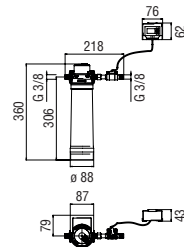

RKTBWT/FIL

NEW

253,00 €