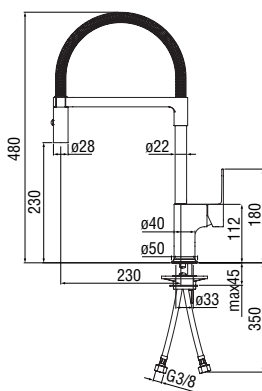

FLAT

Monocomando

- Limitatore di portata con freno al 50%
- Bocca girevole 360°
- Doccetta a 2 getti orientabile
- Flessibili inox ø 3/8"

Chrome	MP121300CR	369,00 €

20 YEARS

CARTRIDGE WARRANTY

RCR350
39,00 €