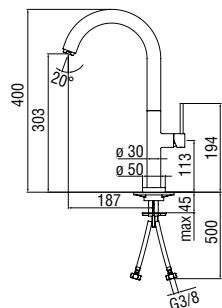

POP

Monocomando

- Bocca girevole 360°
- Aeratore anticalcare M 24 x 1
- Flessibili inox $\varnothing$ 3/8"

Chrome PO108113CR 205,00 €

RCR107040
18,00 €

RAEK220/32CR
45,00 € - 10 pz.