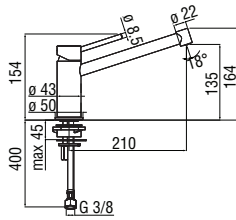

20 YEARS
CARTRIDGE
WARRANTY

Designers vari

La gamma cucina Living è caratterizzata da miscelatori dalle forme semplici e sincere: rappresentano la scelta ideale per la quotidianità, eliminando tutto ciò che non è strettamente necessario e dedicandosi intensamente alla concretezza delle sole esigenze funzionali sul piano lavello, dove ergonomia e affidabilità giocano un ruolo primario.