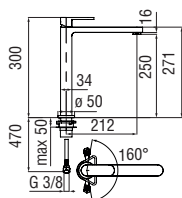

Monocomando

- Limitatore di portata con freno al 50%
- Bocca girevole
- Doccetta a 2 getti estraibile
- Flessibili inox ø 3/8"

Chrome VV103127CR 290,00 €

CARTRIDGE
WARRANTY

RCR280/D
39,00 €

UP

Monocomando

- Limitatore di portata con freno al 50%
- Corpo girevole
- Aeratore anticalcare M 24 x 1
- Flessibili inox ø 3/8"