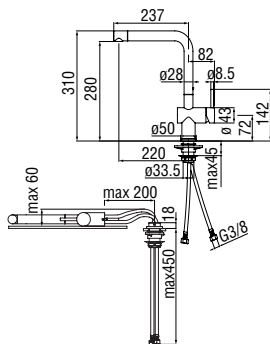

SOTTOFINESTRA / LIVE

Monocomando con corpo estraibile

- Limitatore di portata con freno al 50%
- Bocca girevole 360°
- Aeratore anticalcare M 24 x 1
- Flessibili inox ø 3/8"

Chrome	LVO0113/70CR	292,00 €

20 YEARS WARRANTY

CARTRIDGE RCR350 39,00 €

RAEK220/66CR 47,00 € - 10 pz.