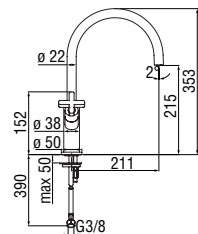

Bicomando

- Aeratore anticalcare M 18,5 x 1
- Bocca girevole
- Flessibili inox ø 3/8"

Chrome LR116217CR 320,00 €

RVT200/26
18,00 €

RAEK222/23
43,00 € - 10 pz.