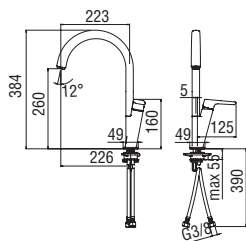

LOOP

Monocomando

- Limitatore di portata con freno al 50%
- Corpo girevole
- Aeratore anticalcare M 24 x 1
- Flessibili inox ø 3/8"

Chrome	LP90713CR	504,00 €
--------	-----------	----------

20 YEARS
 CARTRIDGE WARRANTY
 RCR280/D 39,00 €
 RAEK220/37CR 47,00 € - 10 pz.