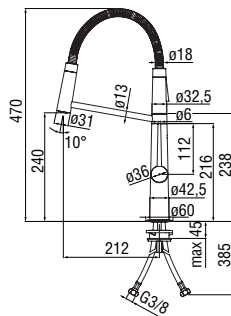

LEVANTE

Monocomando

- Limitatore di energia con apertura in acqua fredda
- Limitatore di portata con freno al 50%
- Bocca girevole 360°
- Aeratore anticalcare M 24 x 1
- Doccetta monogetto orientabile 360° ad appoggio magnetico
- Flessibili inox ø 3/8"