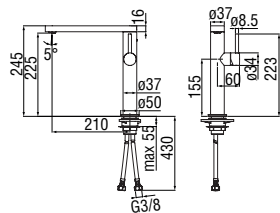

Monocomando Chrome con rivestimento FENIX NTM®

- Limitatore di portata con freno al 50%
- Bocca girevole 360°
- Aeratore anticalcare M 24 x 1
- Flessibili inox ø 3/8"

Bianco Kos	MH109113BKCR	350,00 €
Zinco Doha	MH109113ZDCR	350,00 €
Grigio Londra	MH109113GLCR	350,00 €
Grigio Bromo	MH109113GBCR	350,00 €
Rosso Jaipur	MH109113RJCR	350,00 €
Nero Ingo	MH109113NICR	350,00 €

20 YEARS

CARTRIDGE
WARRANTY

RCR280/D
39,00 €

RAEK222/27
45,00 € - 10 pz.