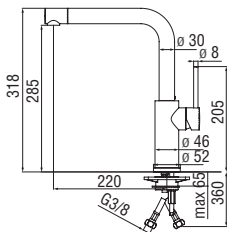

Chrome WB00113CR 261,00 €

CARTRIDGE WARRANTY

RCR350 39,00 €

RAEK222/26 45,00 € - 10 pz.

Monocomando

- Limitatore di portata con freno al 50%
- Bocca girevole 360°
- Aeratore anticalcare M 24 x 1
- Flessibili inox \varnothing 3/8"