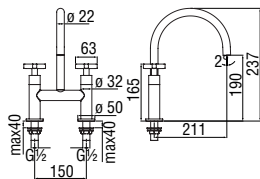

Chrome SI98127CR 402,00 €

20 YEARS
CARTRIDGE
WARRANTY

RCR280/D
39,00 €

Bicomando

- Aeratore anticalcare M 18,5 x 1
- Bocca girevole
- Flessibili inox ø 3/8"

Chrome LR116217CR 320,00 €

RVT200/26
18,00 €

RAEK222/23
43,00 € - 10 pz.