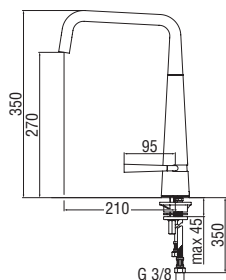

Monocomando

- Limitatore di energia con apertura in acqua fredda
- Bocca girevole 360°
- Aeratore anticalcare M 16,5 x 1
- Flessibili inox ø 3/8"

Chrome	LK00113CR	386,00 €

RCR2020
41,00 €

RAEK222/20
58,00 € - 10 pz.