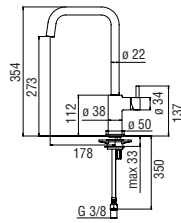

Monocomando

- Limitatore di portata con freno al 50%
- Bocca girevole 360°
- Aeratore anticalcare M 18,5 x 1
- Flessibili inox ø 3/8"

Chrome	CU96123CR	NEW	207,00 €
Moon drop PVD	CU96123GUP	NEW	332,00 €
Warm honey PVD	CU96123GTP	NEW	332,00 €
Chocolate red PVD	CU96123RTP	NEW	332,00 €

20

YEARS
CARTRIDGE
WARRANTY

RCR280/D
39,00 €

RAEK222/23
43,00 € - 10 pz.