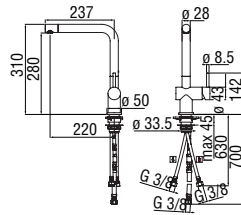

Monocomando bassa pressione

- Limitatore di portata con freno al 50%
- Bocca girevole
- Aeratore anticalcare M 24 x 1
- Flessibili inox ø 3/8"

Chrome BPLV113CR 332,00 €

CARTRIDGE
WARRANTY

RCR350
39,00 €