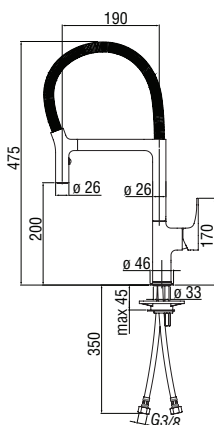

Chrome	MP119400CR	410,00 €
Inox	MP119400IX	614,00 €
Velvet black	MP119400BM	614,00 €

20 YEARS

CARTRIDGE WARRANTY

RCR280/D
39,00 €

YPSILON

Monocomando

- Limitatore di portata con freno al 50%
- Bocca girevole 360°
- Doccetta a 2 getti orientabile ad aggancio magnetico
- Flessibili inox ø 3/8"