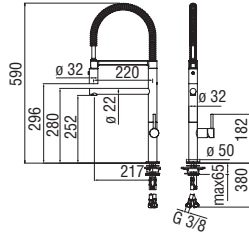

Chrome

RD00127/1T7CR

191,00 €

CARTRIDGE
WARRANTYRCR350
39,00 €

CUCINA

SPECIALI

Designers vari

La nostra gamma di miscelatori dotati di caratteristiche tecniche particolari, progettati per migliorare il comfort nei più svariati ambiti d'utilizzo: rubinetti industriali, side spray (con doccetta laterale estraibile), a scomparsa (con bocca in grado di rientrare al di sotto del piano lavello), sottofinestra (con corpo estraibile o bocca abbattibile), bassa pressione, con attacco lavastoviglie, a parete.