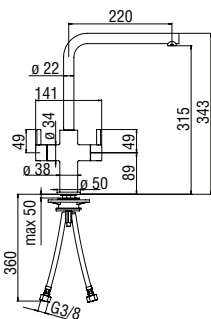

20 YEARS
 CARTRIDGE WARRANTY
 RCR280/D
 39,00 €

Bicomando

- Bocca girevole 360°
- Aeratore anticalcare M 18,5 x 1
- Flessibili inox ø 3/8"

Chrome	AQ93824CR	210,00 €
--------	-----------	----------

RVT200/5D 18,00 €
 RVT200/5S 18,00 €
 RAEK222/23 43,00 € - 10 pz.