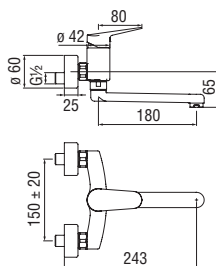

Monocomando a parete

- Limitatore di portata con freno al 50%
- Bocca girevole
- Aeratore anticalcare M 22 x 1

Chrome	BS101115CR	151,00 €

20 YEARS WARRANTY

RCR350
39,00 €

RAEK220/32CR
45,00 € - 10 pz.