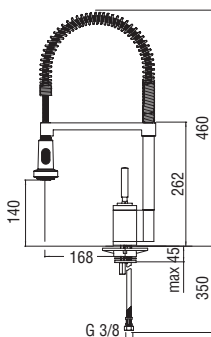

RCR350 39,00 €

Monocomando

- Corpo girevole
- Bocca girevole 360°
- Aeratore anticalcare M 22 x 1
- Flessibili inox ø 3/8"

Chrome OZ45113CR 221,00 €

RCR465 41,00 €

RAEK219/63CR 53,00 € - 10 pz.

Monocomando

- Corpo girevole
- Bocca girevole 360°
- Doccetta a 2 getti orientabile
- Flessibili inox ø 3/8"