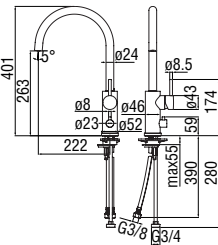

Monocomando con attacco lavastoviglie

- Limitatore di portata con freno al 50%
- Bocca girevole 360°
- Aeratore anticalcare M 21,5 x 1
- Flessibili inox ø 3/8"

Chrome LV00113/10CR 318,00 €

CARTRIDGE
WARRANTY

RCR350
39,00 €

RAEK222/26
45,00 € - 10 pz.