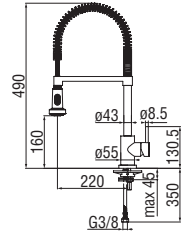

Monocomando

- Limitatore di portata con freno al 50%
- Bocca girevole 360°
- Doccetta a 2 getti orientabile
- Flessibili inox ø 3/8"

Chrome	LV00300/3CR	246,00 €
Inox	LV00300/3IX	370,00 €

20 YEARS
CARTRIDGE
WARRANTY

RCR360/D
39,00 €