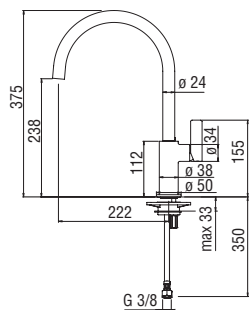

Monocomando in acciaio inox

- Limitatore di portata con freno al 50%
- Bocca girevole 360°
- Aeratore anticalcare M 21,5 x 1
- Flessibili inox ø 3/8"

Inox 316L	FL96113IP	292,00 €

20 YEARS
CARTRIDGE WARRANTY RCR280/D 39,00 €
RAEK222/26 45,00 € - 10 pz.