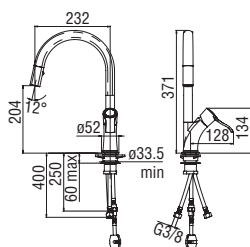

Monocomando

- Limitatore di portata con freno al 50%
- Bocca girevole
- Doccetta a 2 getti estraibile
- Flessibili inox ø 3/8"

Chrome SI98127CR 402,00 €

20 YEARS
CARTRIDGE
WARRANTY

RCR280/D
39,00 €