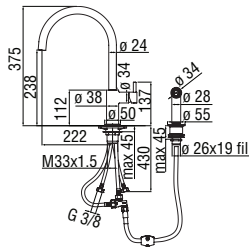

Chrome FL96300/50CR 603,00 €

CARTRIDGE
WARRANTY

RCR280/D
39,00 €

RAEK220/27CR
43,00 € - 10 pz.

Monocomando con doccetta estraibile

- Bocca girevole 360°
- Doccetta monogetto con pulsante apertura / chiusura
- Flessibili inox ø 3/8"