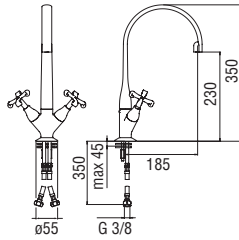

Bicomando

- Aeratore anticalcare M 16,5 x 1
- Bocca girevole 360°
- Flessibili inox ø 3/8"

Chrome	CP217CR	281,00 €
Ancient bronze	CP217BR	422,00 €

RVT200/26
18,00 €

RAEK219/280
61,00 € - 10 pz.