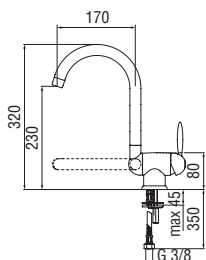

SOTTOFINESTRA / OVETTO

Monocomando con bocca abbattibile

- Bocca girevole 360°
- Aeratore anticalcare M 22 x 1
- Flessibili inox ø 3/8"

Chrome	NUI2513/4CR	332,00 €

RCR440
39,00 €

RAEK221/4CR
45,00 € - 10 pz.