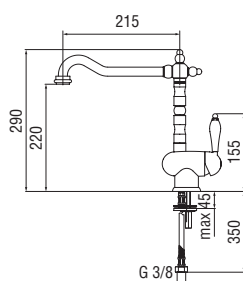

Monocomando

- Bocca girevole 360°
- Aeratore anticalcare M 22 x 1
- Flessibili inox ø 3/8"

Chrome	AT18513CR	302,00 €
Ancient bronze	AT18513BR	454,00 €
Tuscany red	AT18513RA	454,00 €

RCR440
39,00 €

RAE219/47CR
23,00 € - 1 pz.