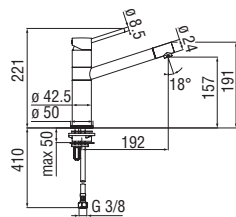

Monocomando

- Limitatore di portata con freno al 50%
- Bocca girevole 360°
- Aeratore anticalcare M 18 x 1
- Flessibili inox ø 3/8"

Chrome SN00713CR 162,00 €
Inox SN00713IX 244,00 €
Velvet black SN00713BM **NEW** 219,00 €

20 YEARS
CARTRIDGE
WARRANTY

RCR350
39,00 €

RAEK220/27CR
43,00 € - 10 pz.