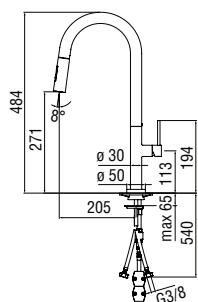

RCR107040
18,00 €

RAEK220/32CR
45,00 € - 10 pz.

**Monocomando**

- Bocca girevole
- Doccetta a 2 getti estraibile
- Flessibili inox \varnothing 3/8"

Chrome PO108127CR 281,00 €

RCR107040
18,00 €

**Monocomando**