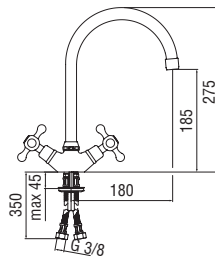

Chrome	CP217CR	281,00 €
Ancient bronze	CP217BR	422,00 €

RVT200/26
18,00 €

RAEK219/280
61,00 € - 10 pz.

GRAZIA

Bicomando

- Bocca girevole 360°
- Aeratore anticalcare M 22 x 1
- Flessibili inox ø 3/8"

Chrome	GRC5117CR	179,00 €
Ancient bronze	GRC5117BR	268,00 €