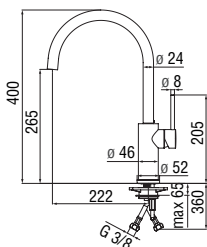

Monocomando

- Limitatore di portata con freno al 50%
- Bocca girevole 360°
- Aeratore anticalcare M 21,5 x 1
- Flessibili inox $\varnothing$ 3/8"

Chrome WB00113CR 261,00 €

CARTRIDGE WARRANTY

RCR350 39,00 €

RAEK222/26 45,00 € - 10 pz.