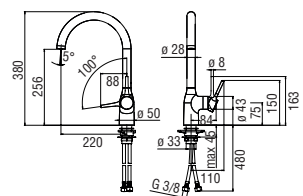

Monocomando

- Limitatore di portata con freno al 50%
- Bocca girevole 180° (adattabile 120° o 360°)
- Aeratore anticalcare M 24 x 1
- Flessibili inox ø 3/8"

Chrome	CUI28133CR	NEW	245,00 €
Velvet black	CUI28133BM	NEW	330,00 €
Moon drop PVD	CUI28133GUP	NEW	392,00 €
Warm honey PVD	CUI28133GTP	NEW	392,00 €
Chocolate red PVD	CUI28133RTP	NEW	392,00 €

20 YEARS WARRANTY

CARTRIDGE RCR350 39,00 €

RAEK222/45 63,00 € - 10 pz.