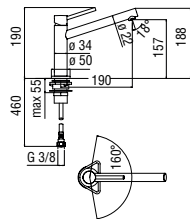

Monocomando

- Limitatore di portata con freno al 50%
- Corpo girevole
- Aeratore anticalcare M 18 x 1
- Flessibili inox ø 3/8"

Chrome AQ93113/1CR 189,00 €

CARTRIDGE
WARRANTY

RCR280/D
39,00 €

RAEK220/27CR
43,00 € - 10 pz.