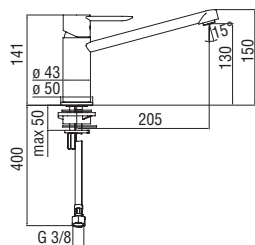

Monocomando

- Limitatore di portata con freno al 50%
- Corpo girevole 360°
- Aeratore anticalcare M 24 x 1
- Flessibili inox ø 3/8"

Chrome SA99113/25CR 135,00 €

20
YEARS

CARTRIDGE
WARRANTY

RCR280/D
39,00 €

RAEK222/27
45,00 € - 10 pz.