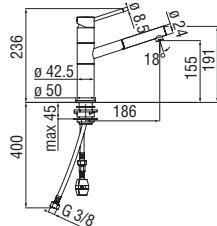

Monocomando

- Limitatore di portata con freno al 50%
- Bocca girevole
- Doccetta monogetto estraibile
- Flessibili inox ø 3/8"

Chrome SN00717CR 204,00 €
Inox SN00717IX 306,00 €
Velvet black SN00717BM **NEW** 276,00 €

20 YEARS
CARTRIDGE
WARRANTY

RCR350
39,00 €