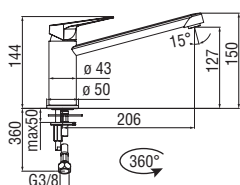

Monocomando

- Limitatore di portata con freno al 50%
- Corpo girevole 360°
- Aeratore anticalcare M 24 x 1
- Flessibili inox ø 3/8"

Chrome SY97113/25CR 114,00 €

20
YEARS

CARTRIDGE
WARRANTY

RCR280/D
39,00 €

RAEK222/27
45,00 € - 10 pz.