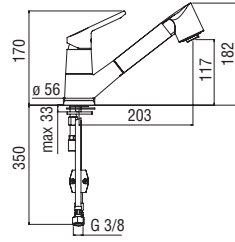

Monocomando

- Limitatore di portata con freno al 50%
- Bocca girevole
- Doccetta a 2 getti estraibile
- Flessibili inox $\varnothing$ 3/8"

Chrome

RD00127/1T7CR

191,00 €

CARTRIDGE
WARRANTY

RCR350
39,00 €