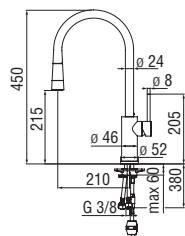

Monocomando

- Limitatore di portata con freno al 50%
- Bocca girevole
- Doccetta a 2 getti estraibile
- Flessibili inox $\varnothing$ 3/8"

Chrome WB00117/2CR 402,00 €

CARTRIDGE WARRANTY

RCR350 39,00 €