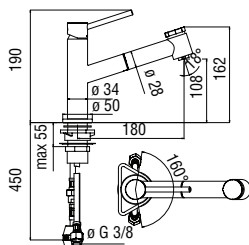

CARTRIDGE
WARRANTY

RCR280/D
39,00 €

RAEK220/27CR
43,00 € - 10 pz.

Monocomando

- Limitatore di portata con freno al 50%
- Corpo girevole
- Doccetta a 2 getti estraibile
- Flessibili inox ø 3/8"

Chrome AQ93117CR 215,00 €