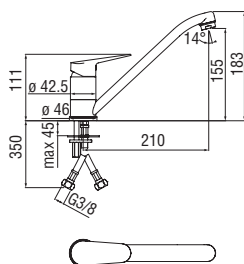

Monocomando

- Limitatore di portata con freno al 50%
- Bocca girevole 360°
- Aeratore anticalcare M 24 x 1
- Flessibili inox ø 3/8"

Chrome BS101113/60CR 93,00 €

20 YEARS WARRANTY

RCR350
39,00 €

RAEK220/32CR
45,00 € - 10 pz.