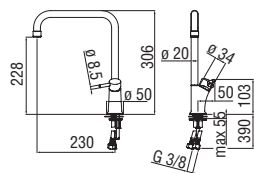

Monocomando

- Limitatore di portata con freno al 50%
- Bocca girevole 360°
- Aeratore anticalcare M 22 x 1
- Flessibili inox ø 3/8"

Chrome CU92813CR 88,00 €

20 YEARS
CARTRIDGE
WARRANTY

RCR280/D
39,00 €

RAEK221/44CR
45,00 € - 10 pz.