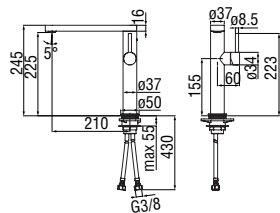

Monocomando Inox con rivestimento FENIX NTM®

- Limitatore di portata con freno al 50%
- Bocca girevole 360°
- Aeratore anticalcare M 24 x 1
- Flessibili inox ø 3/8"

Bianco Kos	MH109113BKIX	490,00 €
Zinco Doha	MH109113ZDIX	490,00 €
Grigio Londra	MH109113GLIX	490,00 €
Grigio Bromo	MH109113GBIX	490,00 €
Rosso Jaipur	MH109113RJIX	490,00 €
Nero Ingo	MH109113NIIX	490,00 €

20 YEARS

CARTRIDGE
WARRANTY

RCR280/D
39,00 €

RAEK222/27
45,00 € - 10 pz.