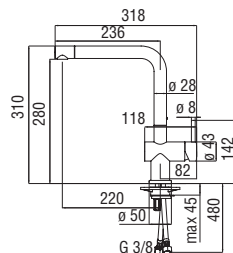

Monocomando

- Limitatore di portata con freno al 50%
- Bocca girevole 360°
- Aeratore anticalcare M 24 x 1
- Flessibili inox ø 3/8"

Chrome	LV00113CR	261,00 €
Inox	LV00113IX	393,00 €
Velvet black	LV00113BM	355,00 €
Polar white	LV00113WM	355,00 €

20 YEARS
CARTRIDGE
WARRANTY

RCR350
39,00 €

RAEK220/66CR
47,00 € - 10 pz.