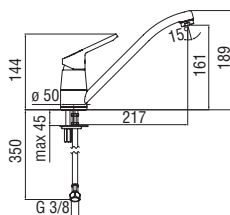

Monocomando a risparmio energetico

- Limitatore di energia con apertura in acqua fredda
- Limitatore di portata con freno al 50%
- Corpo girevole 360°
- Aeratore anticalcare M 24 x 1
- Aeratore 5 l/min incluso nella confezione
- Flessibili inox ø 3/8"

Chrome

RDE0123/1T7CR

147,00 €

20
YEARS

CARTRIDGE
WARRANTY

RCR360/D
39,00 €

RAEK220/32CR
45,00 € - 10 pz.