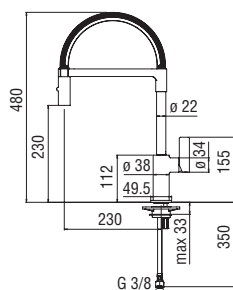

Monocomando

- Limitatore di portata con freno al 50%
- Bocca girevole 360°
- Doccetta a 2 getti orientabile
- Flessibili inox ø 3/8"

Chrome FL96300CR 359,00 €

20 YEARS
CARTRIDGE
WARRANTY

RCR280/D
39,00 €