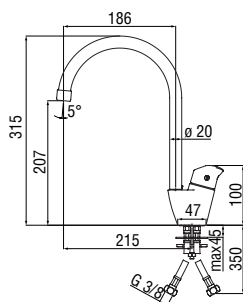

Monocomando

- Limitatore di portata con freno al 50%
- Bocca girevole 360°
- Aeratore anticalcare M 22 x 1
- Flessibili inox ø 3/8"

Chrome BS101113CR 103,00 €

20 YEARS
CARTRIDGE
WARRANTY

RCR360/D
39,00 €

RAEK221/4CR
45,00 € - 10 pz.