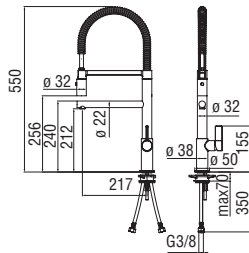

Monocomando

- Limitatore di portata con freno al 50%
- Bocca girevole 360°
- Aeratore anticalcare M 18 x 1
- Doccetta monogetto orientabile
- Flessibili inox ø 3/8"

Chrome FL96300/50CR 603,00 €

CARTRIDGE
WARRANTY

RCR280/D
39,00 €

RAEK220/27CR
43,00 € - 10 pz.