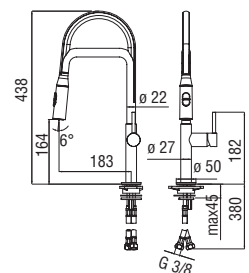

Monocomando

- Limitatore di portata con freno al 50%
- Bocca girevole 360°
- Doccetta a 2 getti orientabile
- Flessibili inox ø 3/8"

Chrome AQ93300CR 290,00 €

CARTRIDGE
WARRANTY

RCR280/D
39,00 €