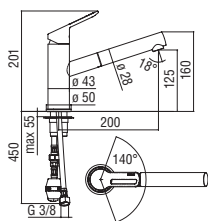

Monocomando

- Limitatore di portata con freno al 50%
- Corpo girevole
- Doccetta monogetto estraibile
- Flessibili inox ø 3/8"

Chrome

RD00117CR

183,00 €

20
YEARS

CARTRIDGE
WARRANTY

RCR350
39,00 €