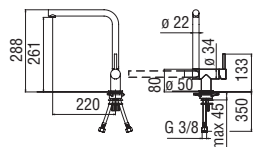

SOTTOFINESTRA / ACQUERELLI

Monocomando con bocca abbattibile

- Limitatore di portata con freno al 50%
- Bocca girevole 360°
- Aeratore anticalcare M 18 x 1
- Flessibili inox ø 3/8"

Chrome	AQ93114CR	314,00 €

20 YEARS WARRANTY

CARTRIDGE RCR280/D 39,00 €

RAEK220/27CR 43,00 € - 10 pz.