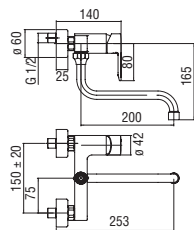

Monocomando a parete

- Limitatore di portata con freno al 50%
- Bocca girevole
- Aeratore anticalcare M 22 x 1

Chrome RD00115CR 151,00 €

CARTRIDGE
WARRANTY

RCR350/D
39,00 €

RAEK221/4CR
45,00 € - 10 pz.