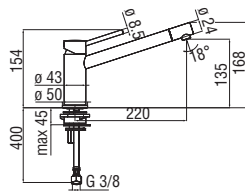

Monocomando

- Limitatore di portata con freno al 50%
- Corpo girevole 360°
- Aeratore anticalcare M 18 x 1
- Flessibili inox ø 3/8"

Chrome SN00113/28CR 116,00 €

20 YEARS
CARTRIDGE
WARRANTY

RCR280/D
39,00 €

RAEK220/27CR
43,00 € - 10 pz.