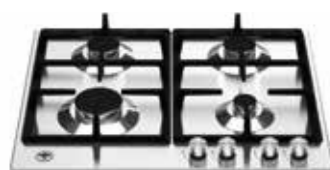

P604LAGX
60 cm piano cottura a gas

Caratteristiche:

4 fuochi gas
bruciatori in alluminio
coperchi bruciatori di largo spessore
manopole in metallo con finitura "Milleluci"
griglie in ghisa squadrate
valvola di sicurezza
accensione integrata
comandi frontali
acciaio inox stampato
220-240V, 50-60Hz, IA, IW

EAN 8054309288807

€ 389