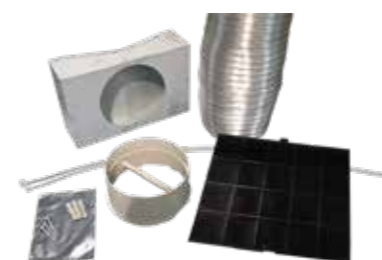

Kit per cappe modello K90-K60 KPL

Listino € 30,00

Kit di ricircolo 901428

EAN 8051277859121

Kit per cappe modello K90-K60 TUXX

Listino € 30,00

Kit di ricircolo 901260

EAN 8051277856908