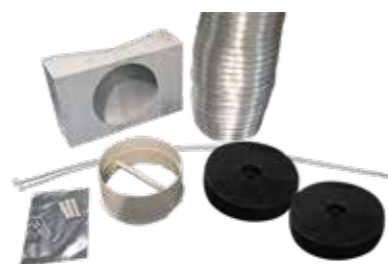

Kit di ricircolo 901425

EAN 8051277859091

Kit per cappe modello K90-K60 KPL

Listino € 30,00