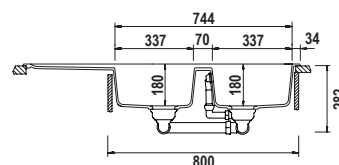

LAVELLI
CRISTALITE®

ACCESSORI ELEMENT *

I TAGLIERE UNIVERSALE	629184	W SALTARELLO 1 VIA	628100
L TAGLIERE UNIVERSALE	629044	3 GANCI PER SOTTOTOP	6.3016/10 6.3016/6
P COLATOIO UNIVERSALE	629188		
R CESTELLO FILO CROMO	629171		
S COLATOIO LAMELLARE	629725EDM 629725COP 629725S		

* Per ulteriori informazioni vai alla sezione accessori a pag. 210