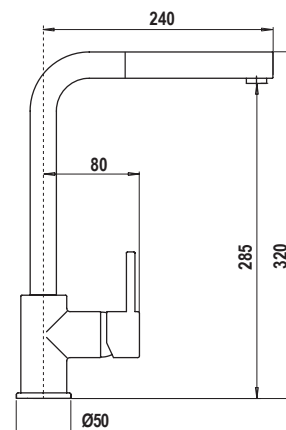

COLORI € 242,00

- **CROMATO**
  SXTOWN80

COLORI € 280,00

- **BIANCO ASSOLUTO**
  SXTOWN01
- **NERO ASSOLUTO**
  SXTOWN13
- **NEW ALUMINA**
  SXTOWN16
- **GRIGIO TORTORA**
  SXTOWN42
- **ASPHALT**
  SXTOWN43
- **ANTRACITE**
  SXTOWN51
- **AVENA**
  SXTOWN58
- **NERO PURO**
  SXTOWN84