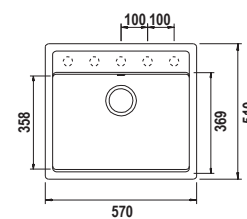

COLORI € 399,00

- BIANCO ASSOLUTO NEMN100001
- NERO ASSOLUTO NEMN100013
- NEW ALUMINA NEMN100016
- ASPHALT NEMN100043
- ANTRACITE NEMN100051
- AVENA NEMN100058