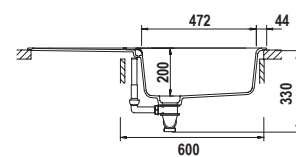

ACCESSORI **WEMBLEY** *

N TAGLIERE LEGNO	629134	X SALTARELLO 1 VIA	629392	2 KIT TRITARIFIUTI	629139
R CESTELLO FILO CROMO	629171	Z7 KIT PILETTA	629613COP 629613GUM 629613EDM 629613PUR 629613WGO	3 GANCI PER SOTTOTOP	6.3016/10
S COLATOIO LAMELLARE	629725EDM 629725COP 629725S			4 KIT LUCI LED	629024
V SALTARELLO COMFOPUSH	629891CHR				

* Per ulteriori informazioni vai alla sezione accessori a pag. 210