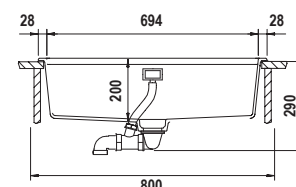

Accessori

A B C D E1 M P R
T Z4 1 3 4

Per montaggio tritarifiuti: AGGIUNGERE kit tritarifiuti 2

COLORI € 684,00

- NERO PURO GALN100XLA84
- BRONZE GALN100XLA87
- SILVERSTONE GALN100XLA91
- BIANCO PURO GALN100XLA99