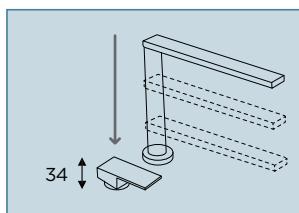

NEW AQUALIFT NEW

Miscelatore a scomparsa
comando separato h 34 mm.

- Areatore a filo
- Rotazione canna 360°
- Flex allacciamento 35 cm
- Cartuccia ø 25 mm
- Chiuso h.34 mm

COLORI € 622,00

CROMATO
SXLIFTN80

COLORI € 715,00

INOX OTTICO
SXLIFTN90

COLORI € 715,00

NERO PURO
SXLIFTN84

BIANCO PURO
SXLIFTN99

**IDEALE ANCHE COME
SOTTOFINESTRA**