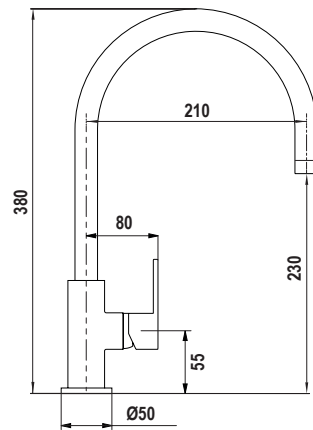

COLORI € 230,00

CROMATO
SXALTON80

COLORI € 273,00

- BIANCO ASSOLUTO
  SXALTON01
- NERO ASSOLUTO
  SXALTON13
- NEW ALUMINA
  SXALTON16
- GRIGIO TORTORA
  SXALTON42
- ASPHALT
  SXALTON43
- ANTRACITE
  SXALTON51
- AVENA
  SXALTON58
- MOCHA
  SXALTON63
- NERO PURO
  SXALTON84
- BRONZE
  SXALTON87
- MAGNOLIA
  SXALTON89
- SILVERSTONE
  SXALTON91
- BIANCO PURO
  SXALTON99