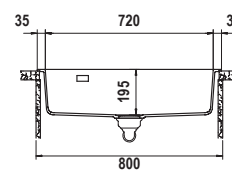

PRIMUS C200

Misura 840x840x500
Vasche 349x387x150
341x429x195
Base 900
Foro incasso Vedi scheda tecnica
Orientamento Vasche SX

Accessori

I L R S W 3

COLORI € 710,00

- BIANCO ASSOLUTO PRIC200AP01
- NERO ASSOLUTO PRIC200AP13
- NEW ALUMINA PRIC200AP16
- GRIGIO TORTORA PRIC200AP42
- ASPHALT PRIC200AP43
- ANTRACITE PRIC200AP51
- AVENA PRIC200AP58