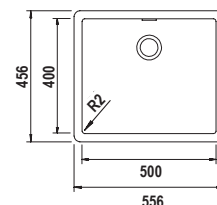

Accessori

E2 G G1 G2 P S V W
Z5 1 4

DI SERIE: set di ganci **3** cod. 6.3016/4