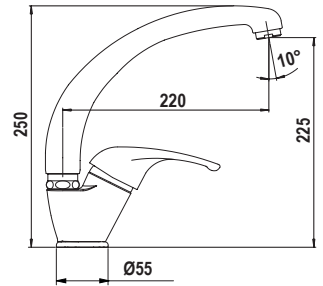

COLORI € 129,00

CROMATO
SXOMEGA80

COLORI € 135,00

BIANCO ASSOLUTO
SXOMEGA01

NERO ASSOLUTO
SXOMEGA13

NEW ALUMINA
SXOMEGA16

GRIGIO TORTORA
SXOMEGA42

ASPHALT
SXOMEGA43

ANTRACITE
SXOMEGA51

AVENA
SXOMEGA58

MOCHA
SXOMEGA63