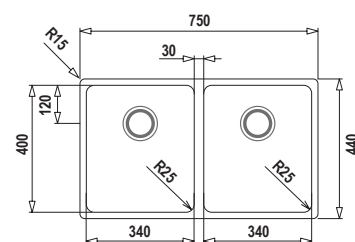

MONO FN200 - R25

Misura 750x440
 Vasche 2x 340x400x200
 Base 800
 Foro x Incasso 740x430
 Foro x Filotop 751x441 R15

Accessori

E2 G G1 G2 P S W 1

OPTIONAL: tappo space 1

€ 769,00

FILOTOP/INCASSO SEMIFILO
 MONFN200