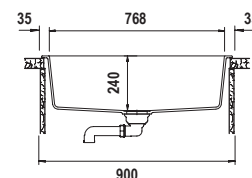

CARBON N100L

Misura 556x456
Vasca 500x400x200
Base 600
Foro Sottotop 500x400 R2

COLORI € 3.950,00

CARBONIO LUCIDO®
CARN100LG

● SU ORDINAZIONE

Accessori

E2 G G1 G2 P S V W
Z5 1 4

DI SERIE: set di ganci **3** cod. 6.3016/4

CARBON N100 XL

Misura 832x489
Vasca 775x432x241
Base 900
Foro Sottotop 775x432 R2

COLORI € 4.500,00

CARBONIO LUCIDO®
CARN100XLG

● SU ORDINAZIONE

Accessori

P R S Z5 W 1 4

DI SERIE: set di ganci **3** cod. 6.3016/6

SOLIDO N100XL

Misura 838,2x469,5
Vasca 768,2x414x240
Base 900
Foro Sopratop* 818x449
Foro Sottotop 768,2x414 R10

COLORI € 549,00

○ BIANCO ASSOLUTO
SOLN100L01

● NERO ASSOLUTO
SOLN100L13

Accessori

E2 P R S V W Z5 1
4

DI SERIE: set di ganci sottotop **3** cod. 6.3016/6

*Installazione non consigliata per montaggio su isola

GALAXY N100S

Misura 406x456
Vasca 350x400x200
Base 450
Foro Sopratop 392x442
Foro Sottotop 350x400 R9

COLORI € 596,00

● NERO PURO
GALN100SA84

○ BIANCO PURO
GALN100SA99

Accessori

E2 G G1 G2 P S V X
Z4 1 3 4

Per montaggio tritarifiuti: AGGIUNGERE kit tritarifiuti **2**

Per installazione sottotop AGGIUNGERE: set di ganci **3** cod. 6.3016/4