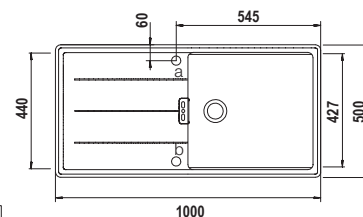

ACCESSORI TIA *

A VASCETTA MULTIFUNZIONE 629061 D1 SOSTEGNO FILO INOX 629727 F SET VASCHETTE 629728 I TAGLIERE UNIVERSALE 629184 L TAGLIERE UNIVERSALE 629044	S COLATOIO LAMELLARE 629725EDM 629725COP 629725S V SALTARELLO COMFOPUSH 629891CHR X SALTARELLO 1 VIA 629392 Z11 KIT PILETTA 629674COP 629674GUM 629674EDM 629674PUR 629674WGO	2 KIT TRITARIFIUTI 629139 3 GANCI PER SOTTOTOP 6.3016/10 6.3016/6 4 KIT LUCI LED 629024

* Per ulteriori informazioni vai alla sezione accessori a pag. 210