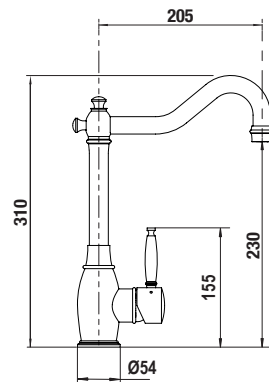

COLORI € 399,00

ACCIAIO INOX MASSICCIO
513000EDM

COLORI € 469,00

ACCIAIO INOX MASSICCIO
FINITURA **WHITE GOLD**
513000WGO

NEW AQUASTYLE

Miscelatore monocomando estetica classica.

- Rotazione canna 360°
- Flex allacciamento 40 cm
- Cartuccia ø 35 mm