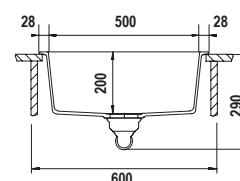

GALAXY N100L

Misura 556x456
 Vasca 500x400x200
 Base 600
 Foro sopra-top 542x442

Accessori

E2 G G1 G2 P R S V
 X Z4 1 3 4

Per montaggio tritarifiuti: AGGIUNGERE kit tritarifiuti 2

COLORI € 741,00

- NERO PURO GALN100LA84
- BRONZE GALN100LA87
- SILVERSTONE GALN100LA91
- BIANCO PURO GALN100LA99