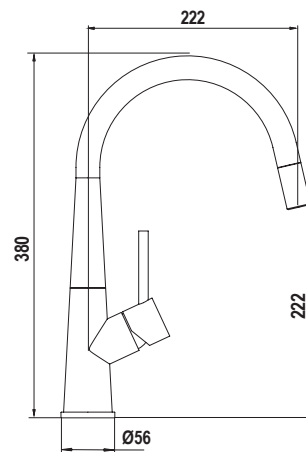

COLORI € 551,00

ACCIAIO INOX MASSICCIO
528120EDM