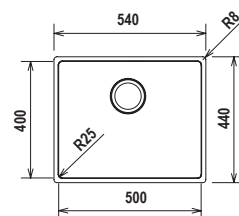

MONO FN100L - R25

Misura 540x440
 Vasca 500x400x200
 Base 600
 Foro x Incasso 528x428
 Foro x Filotop 541x441 R8,5

Accessori

E2 G G1 G2 P R S W 1

OPTIONAL: tappo space 1

€ 409,00

FILOTOP/INCASSO SEMIFILO
 MONFN100L