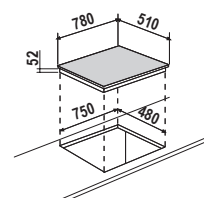

Disegno tecnico