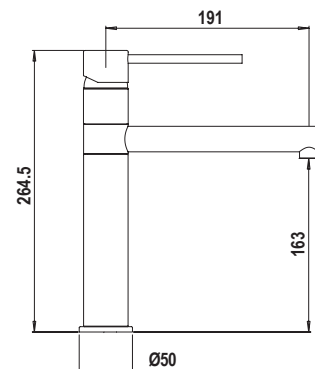

COLORI € 237,00

CROMATO
SXLIN80

COLORI € 250,00

BIANCO ASSOLUTO
SXLIN01

NERO ASSOLUTO
SXLIN13