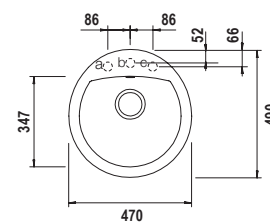

COLORI € 345,00

- BIANCO ASSOLUTO NEMR100001
- NERO ASSOLUTO NEMR100013
- ANTRACITE NEMR100051
- AVENA NEMR100058