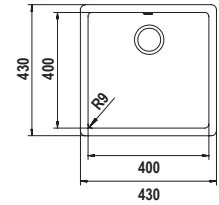

Accessori

E2 G G1 G2 P S V X
Z4 1 4

Per montaggio tritarifiuti: AGGIUNGERE kit tritarifiuti 2

DI SERIE: set di ganci 3 cod. 6.3016/4

COLORI € 395,00

- BIANCO ASSOLUTO BYKN100U01
- NERO ASSOLUTO BYKN100U13
- NEW ALUMINA BYKN100U16
- GRIGIO TORTORA BYKN100U42
- ASPHALT BYKN100U43
- MOCHA BYKN100U63