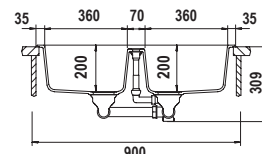

COLORI € 469,00

- BIANCO ASSOLUTO PRIN200EAP01
- NERO ASSOLUTO PRIN200EAP13
- NEW ALUMINA PRIN200EAP16
- GRIGIO TORTORA PRIN200EAP42
- ASPHALT PRIN200EAP43
- ANTRACITE PRIN200EAP51