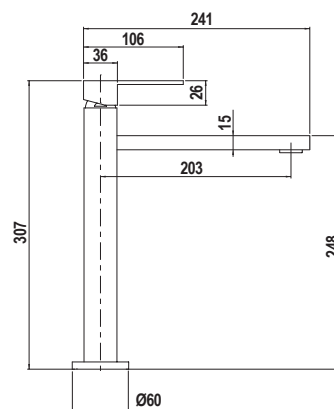

NEW AQUASKY

Miscelatore canna alta a fontana quadrato corpo intero.

- Areatore a filo
- Rotazione corpo 120°
- Flex allacciamento 35 cm
- Cartuccia ø 25 mm
- Corpo girevole

COLORI € 468,00

CROMATO
SXSRYN80

COLORI € 522,00

NERO PURO
SXSRYN84