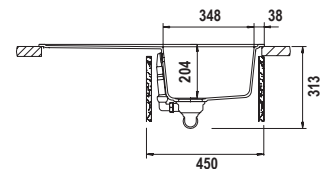

LITHOS D100

Misura 860x500
 Vasca 348x424x204
 Base 450
 Foro incasso 840x480
 Orientamento Reversibile

Accessori

COLORI € 396,00

- BIANCO ASSOLUTO LITD100A01N
- NERO ASSOLUTO LITD100A13N
- NEW ALUMINA LITD100A16N
- GRIGIO TORTORA LITD100A42N
- ASPHALT LITD100A43N
- ANTRACITE LITD100A51N
- AVENA LITD100A58N
- MOCHA LITD100A63N