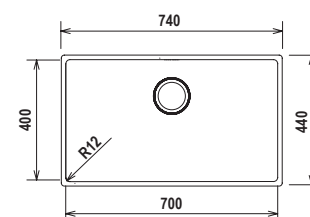

TECHNICK SN100XL - R12

€ 503,00

Misura 740x440
 Vasca 700x400x200
 Base 800
 Foro x Sottotop 700x400 R12

Accessori

E2 G G1 G2 P R S W 1

OPTIONAL: tappo space 1

DI SERIE: set di ganci sottotop

LAVELLI
INOX