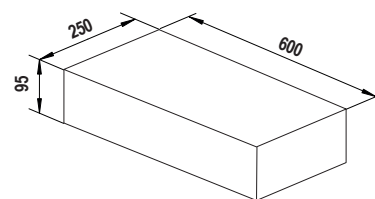

COLORI € 648,00

● KIT CON MISCELATORE CROMATO
SXPUR380

COLORI € 688,00

● KIT CON MISCELATORE NERO
SXPUR3BK