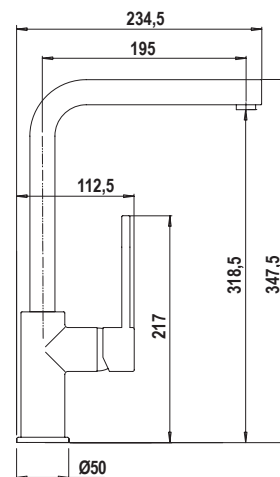

COLORI € 245,00

CROMATO
SXTREN80

COLORI € 287,00

BIANCO ASSOLUTO
SXTREN01

NERO ASSOLUTO
SXTREN13

NEW ALUMINA
SXTREN16

ASPHALT
SXTREN43

ANTRACITE
SXTREN51

NERO PURO
SXTREN84