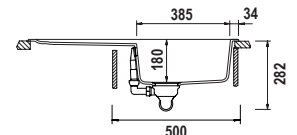

Misura 860x500
 Vasche 385x432x180
 Base 500
 Foro incasso 840x480
 Orientamento Reversibile

Accessori

I L R S W 3

COLORI € 409,00

- BIANCO ASSOLUTO ELED100A01
- NERO ASSOLUTO ELED100A13
- NEW ALUMINA ELED100A16
- GRIGIO TORTORA ELED100A42
- ASPHALT ELED100A43
- ANTRACITE ELED100A51