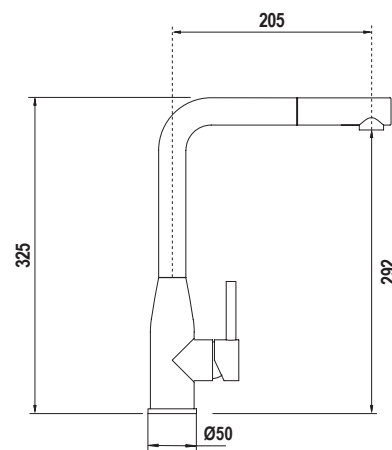

COLORI € 352,00

● ACCIAIO INOX MASSICCIO
518120EDM