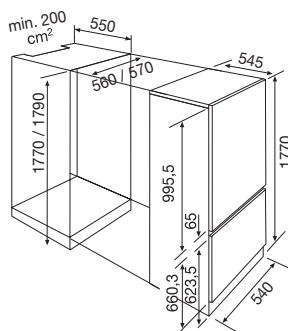

SRI30VA/2

€ 1.050,00

Frigorifero

Capacità: 181 L
Sistema di raffreddamento ventilato
Allarme temperatura
Sbrinamento Automatico
Ripiani in cristallo temperato
1 cassetto verdure
1 cassetto MaxiFresh Preserver
Griglia portabottiglie
Controporta modulabile

Congelatore ❄️❄️❄️❄️

Capacità: 75 L
Sistema di raffreddamento NO-Frost
Sbrinamento Automatico
Capacità di congelazione: 4 kg/24 h
Autonomia in caso di mancata corrente: 12h
3 cassetti

Consumi

Classe E
Funzione Holiday
Controlli elettronici
Porte reversibili
Capacità totale 256 L
Classe climatica T/N
Consumo di energia annuale: 218 kWh

Disegno tecnico