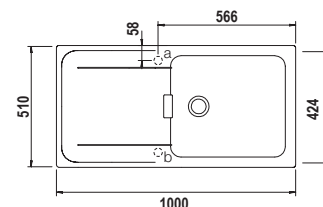

ACCESSORI **WEMBLEY** *

N TAGLIERE LEGNO	629134	X SALTARELLO 1 VIA	629392	2 KIT TRITARIFIUTI	629139
R CESTELLO FILO CROMO	629171	Z7 KIT PILETTA	629613COP 629613GUM 629613EDM 629613PUR 629613WGO	3 GANCI PER SOTTOTOP	6.3016/10
S COLATOIO LAMELLARE	629725EDM 629725COP 629725S			4 KIT LUCI LED	629024
V SALTARELLO COMFOPUSH	629891CHR				

* Per ulteriori informazioni vai alla sezione accessori a pag. 210