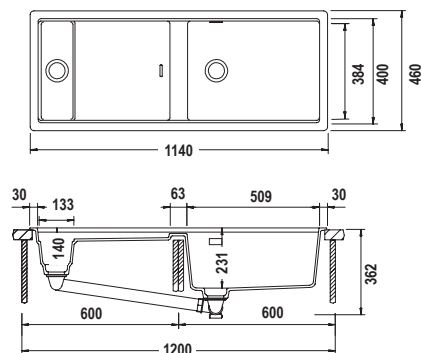

ACCESSORI PREPSTATION *

A VASCHETTA MULTIFUNZIONE	629061	M TAGLIERE LEGNO	629158	Z9 KIT PILETTA	629620COP 629620GUM 629620EDM 629620PUR 629620WGO
B VASSOIO GRANDE	629063	R CESTELLO FILO CROMO	629171	2 KIT TRITARIFIUTI	629139
C VASSOIO MEDIO	629065	T COLATOIO LAMELLARE	629726EDM 629726COP 629726S	3 GANCI PER SOTTOTOP	6.3016/10
D SOSTEGNO FILO INOX	629146	V SALTARELLO COMFOPUSH	629891CHR	4 KIT LUCI LED	629024
E1 VASCHETTA INOX	629051SH	X SALTARELLO 1 VIA	629392		

* Per ulteriori informazioni vai alla sezione accessori a pag. 210