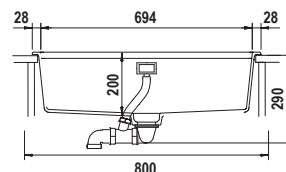

Accessori

A B C D E1 M P R
T V X Z4 2 3 4

Per montaggio tritarifiuti: AGGIUNGERE kit tritarifiuti [2]