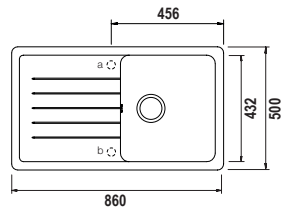

Misura 860x500
 Vasche 385x432x180
 Base 500
 Foro incasso 840x480
 Orientamento Reversibile

Accessori

I L R S W 3

COLORI € 409,00

- BIANCO ASSOLUTO ELED100A01
- NERO ASSOLUTO ELED100A13
- NEW ALUMINA ELED100A16
- GRIGIO TORTORA ELED100A42
- ASPHALT ELED100A43
- ANTRACITE ELED100A51