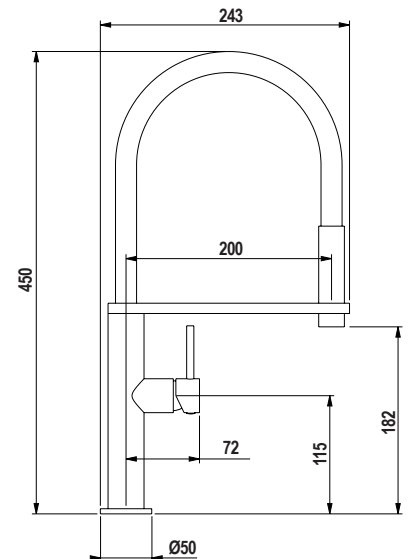

COLORI € 428,00

CROMATO
SXSHAKN80

COLORI € 441,00

NERO
SXSHAKNBK

BIANCO PURO
SXSHAKNWH