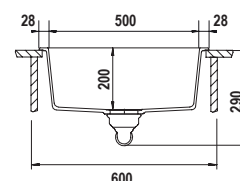

BROOKLYN N100L

Misura 556x456
 Vasca 500x400x200
 Base 600
 Foro sopra-top 542x442

Accessori

E2 G G1 G2 P R S V
 X Z4 1 3 4

Per montaggio tritarifiuti: AGGIUNGERE kit tritarifiuti [2]

COLORI € 485,00

- BIANCO ASSOLUTO BYKN100LA01
- NERO ASSOLUTO BYKN100LA13
- NEW ALUMINA BYKN100LA16
- GRIGIO TORTORA BYKN100LA42
- ASPHALT BYKN100LA43
- MOCHA BYKN100LA63