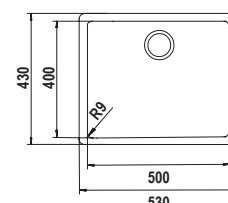

Accessori

E2 **G** **G1** **G2** **P** **R** **S** **V**
X **Z4** **1** **4**

Per montaggio tritarifiuti: AGGIUNGERE kit tritarifiuti **2**

DI SERIE: set di ganci **3** cod. 6.3016/4

COLORI € 565,00

- **NERO PURO**
  GALN100LU84
- **BRONZE**
  GALN100LU87
- **SILVERSTONE**
  GALN100LU91
- **BIANCO PURO**
  GALN100LU99