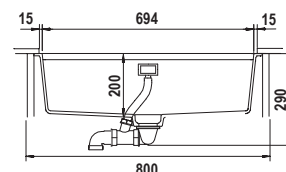

GREENWICH N100L

Misura 556x456
Vasca 500x400x200
Base 600
Foro sopratop 542x442

COLORI € 841,00

- DAY GREN100LG74
- NIGHT GREN100LG75
- **NEW** ● TWILIGHT GREN100LG76

Accessori

E2 G G1 G2 P R S V
X Z4 2 3 4

Per montaggio tritarifiuti: AGGIUNGERE kit tritarifiuti [2]

GREENWICH N100XL

Misura 750x455
Vasca 694x400x200
Base 800
Foro sopratop 736x442

COLORI € 774,00

- DAY GREN100XLG74
- NIGHT GREN100XLG75
- **NEW** ● TWILIGHT GREN100XLG76

Accessori

A B C D E1 M P R
T V X Z4 2 3 4

Per montaggio tritarifiuti: AGGIUNGERE kit tritarifiuti [2]

GREENWICH CRISTADUR® Green Line - SOTTOTOP

GREENWICH N100LU NEW

Misura 530x430
Vasca 500x400x200
Base 600
Foro sottotop 500x400 R9

COLORI € 634,00

- DAY GREN100LU74
- NIGHT GREN100LU75
- **NEW** ● TWILIGHT GREN100LU76

Accessori

E2 G G1 G2 P R S V
X Z4 2 4

Per montaggio tritarifiuti: AGGIUNGERE kit tritarifiuti [2]

DI SERIE: set di ganci [3] cod. 6.3016/4

GREENWICH N100XLU NEW

Misura 724x430
Vasca 694x400x200
Base 800
Foro sottotop 694x400 R9

COLORI € 679,00

- DAY GREN100XLU74
- NIGHT GREN100XLU75
- **NEW** ● TWILIGHT GREN100XLU76

Accessori

A B C D E1 M P R
T V X Z4 2 4

Per montaggio tritarifiuti: AGGIUNGERE kit tritarifiuti [2]

DI SERIE: set di ganci [3] cod. 6.3016/6