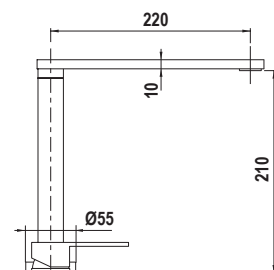

NEW AQUALIFT NEW

Miscelatore a scomparsa
comando separato h 34 mm.

- Areatore a filo
- Rotazione canna 360°
- Flex allacciamento 35 cm
- Cartuccia ø 25 mm
- Chiuso h.34 mm

COLORI € 622,00

CROMATO
SXLIFTN80

COLORI € 715,00

INOX OTTICO
SXLIFTN90

COLORI € 715,00

NERO PURO
SXLIFTN84

BIANCO PURO
SXLIFTN99

**IDEALE ANCHE COME
SOTTOFINESTRA**