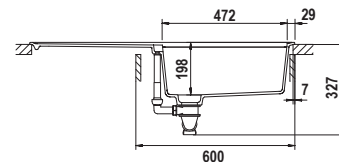

ACCESSORI TIA *

A VASCETTA MULTIFUNZIONE 629061 D1 SOSTEGNO FILO INOX 629727 F SET VASCHETTE 629728 I TAGLIERE UNIVERSALE 629184 L TAGLIERE UNIVERSALE 629044	S COLATOIO LAMELLARE 629725EDM 629725COP 629725S V SALTARELLO COMFOPUSH 629891CHR X SALTARELLO 1 VIA 629392 Z11 KIT PILETTA 629674COP 629674GUM 629674EDM 629674PUR 629674WGO	2 KIT TRITARIFIUTI 629139 3 GANCI PER SOTTOTOP 6.3016/10 6.3016/6 4 KIT LUCI LED 629024

* Per ulteriori informazioni vai alla sezione accessori a pag. 210