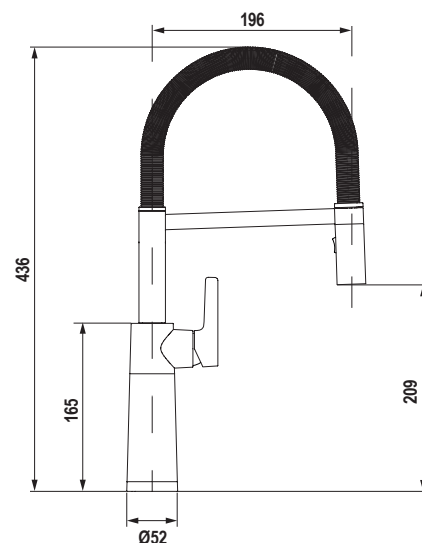

GREEN

SCHOCK®

MISCELATORI SC DA OGGI ANCHE GREEN

SC550

Miscelatore bocca alta con asta orientabile. Base rivestita in Cristadur® Green Line.

- SCHOCK Saving apertura 90°
- Rotazione canna 180°
- Flex allacciamento 35 cm
- Cartuccia ø 35 mm

COLORI € 603,00

DAY
55800074

NIGHT
55800075

NEW TWILIGHT
55800076