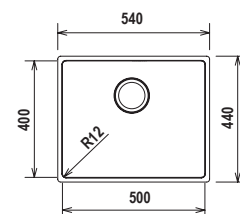

DI SERIE: set di ganci sottotop

TECHNICK SN100L - R12

€ 419,00

Misura 540x440
 Vasca 500x400x200
 Base 600
 Foro x Sottotop 500x400 R12

Accessori

E2 G G1 G2 P R S W 1

OPTIONAL: tappo space 1

DI SERIE: set di ganci sottotop