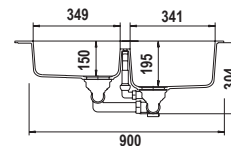

ACCESSORI PRIMUS*

H TAGLIERE SIGNUS	30032.00	R CESTELLO FILO CROMO	629171
H1 TAGLIERE CON PORTACOLTELLI	30036	S COLATOIO LAMELLARE	629725EDM 629725COP 629725S
H2 VASSOIO MEDIO	30037	V SALTARELLO COMFOPUSH	629891CHR
I TAGLIERE UNIVERSALE	629184	W SALTARELLO 1 VIA	628100
L TAGLIERE UNIVERSALE	629044	3 GANCI PER SOTTOTOP	6.3016/10 6.3016/6
P COLATOIO UNIVERSALE	629188		

* Per ulteriori informazioni vai alla sezione accessori a pag. 210