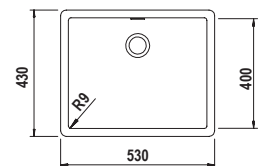

Accessori

E2 G G1 G2 P R S V
X Z4 2 4

Per montaggio tritarifiuti: AGGIUNGERE kit tritarifiuti [2]

DI SERIE: set di ganci [3] cod. 6.3016/4

GREENWICH N100XLU **NEW**

COLORI € 679,00

Misura 724x430
Vasca 694x400x200
Base 800
Foro sottotop 694x400 R9

- DAY GREN100XLU74
- NIGHT GREN100XLU75
- **NEW** ● TWILIGHT GREN100XLU76

Accessori

A B C D E1 M P R
T V X Z4 2 4

Per montaggio tritarifiuti: AGGIUNGERE kit tritarifiuti [2]

DI SERIE: set di ganci [3] cod. 6.3016/6