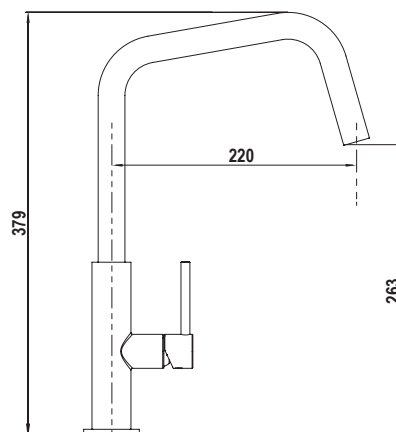

COLORI € 718,00

INOX OTTICO
516000EDO