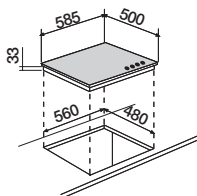

Disegno tecnico