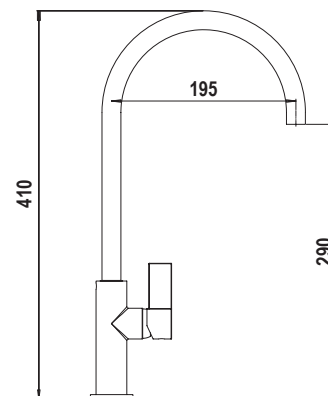

NEW AQUARCO

Miscelatore monocomando
canna alta quadrata cromata.

- Areatore a filo
- Rotazione canna 360°
- Flex allacciamento 35 cm
- Cartuccia ø 25 mm

COLORI € 259,00

◐ **CROMATO**
SXARCN80

COLORI € 303,00

● **NERO PURO**
SXARCN84