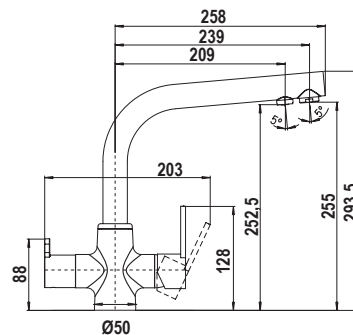

COLORI € 293,00

CROMATO
SXPURL80

COLORI € 390,00

NERO
SXPURLBK