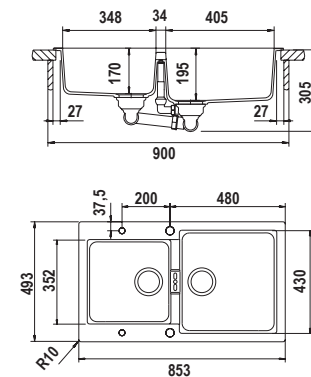

Accessori

I L P R S V W Z2
3 4

DI SERIE: punta diamantata

COLORI € 824,00

- **NERO PURO**®
  SIGN200F84
- **BIANCO PURO**®
  SIGN200F99

● SU ORDINAZIONE

→ + 30%

SIGNUS D100L F

Misura 993x493
Vasca 478x430x195
Base 600
Foro vedi scheda tecnica
Orientamento Reversibile

Accessori

I L R S V W Z3 4

DI SERIE: punta diamantata

COLORI € 824,00

- **NERO PURO**®
  SIGD100LF84
- **BRONZE**®
  SIGD100LF87
- **SILVERSTONE**®
  SIGD100LF91

● SU ORDINAZIONE