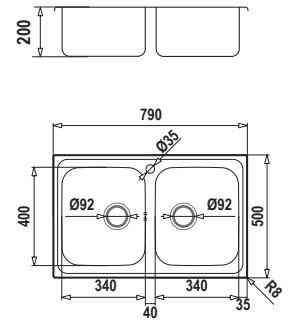

Misura 790x500
Vasche 2x 340x400x200
Base 800
Foro Incasso 770x480

● **DOPPIA VASCA SMALL**
 MASTN200S

Accessori

I L S

⚠ GUARNIZIONE PREINSTALLATA

MASTER D100

€ 263,00

Misura 860x500
Vasca 340x400x200
Base 450
Foro Incasso 840x480