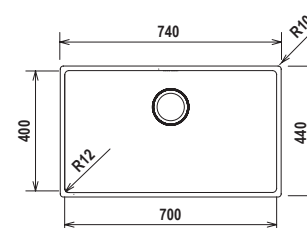

TECHNICK FN100S - R12

€ 410,00

Misura 380x440
Vasca 340x400x200
Base 450
Foro x Incasso 370x430
Foro x Filotop 381x441 R10,5

● **FILOTOP/INCASSO SEMIFILO**
TECFN100SN

Accessori

E2 G G1 G2 P S W 1

● OPTIONAL: tappo space 1

TECHNICK FN100 - R12

€ 423,00

Misura 440x440
Vasca 400x400x200
Base 450
Foro x Incasso 430x430
Foro x Filotop 441x441 R10,5

● **FILOTOP/INCASSO SEMIFILO**
TECFN100N

Accessori

E2 G G1 G2 P S W 1

● OPTIONAL: tappo space 1

TECHNICK FN100L - R12

€ 461,00

Misura 540x440
Vasca 500x400x200
Base 600
Foro x Incasso 530x430
Foro x Filotop 541x441 R10,5

● **FILOTOP/INCASSO SEMIFILO**
TECFN100L

Accessori

E2 G G1 G2 P R S W 1

● OPTIONAL: tappo space 1

TECHNICK FN100XL - R12

€ 529,00

Misura 740x440
Vasca 700x400x200
Base 800
Foro x Incasso 730x430
Foro x Filotop 741x441 R10,5

● **FILOTOP/INCASSO SEMIFILO**
TECFN100XLN

Accessori

E2 G G1 G2 P R S W 1

● OPTIONAL: tappo space 1