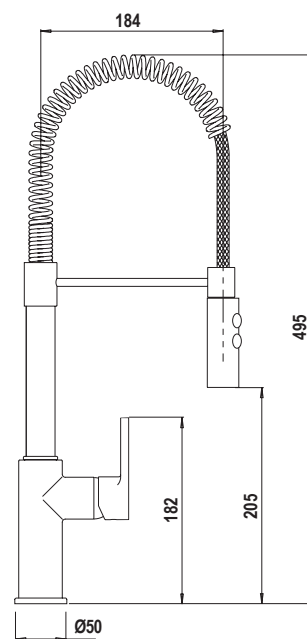

AQUASOFT T NEW

Miscelatore monocomando bocca a molla con asta orientabile., tutto colore.

- SCHOCK Saving apertura 90°
- Rotazione canna 360°
- Flex allacciamento 35 cm
- Cartuccia ø 35 mm

COLORI € 379,00

NERO
SXSOFTTBK