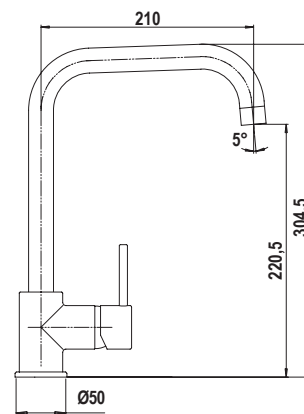

CROMATO
SXTOP80

COLORI € 210,00

BIANCO ASSOLUTO
SXTOP01

NERO ASSOLUTO
SXTOP13

NEW ALUMINA
SXTOP16

ANTRACITE
SXTOP51

AVENA
SXTOP58

AQUACUBE