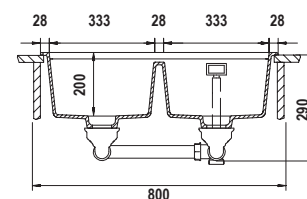

Accessori

A B C D E1 M P R
T Z 1 3 4

Per montaggio tritarifiuti: AGGIUNGERE kit tritarifiuti 2

Per installazione sotto-top AGGIUNGERE: set di ganci 3 cod. 6.3016/6

COLORI € 726,00

- NERO PURO GALN200A84
- BRONZE GALN200A87
- SILVERSTONE GALN200A91
- BIANCO PURO GALN200A99