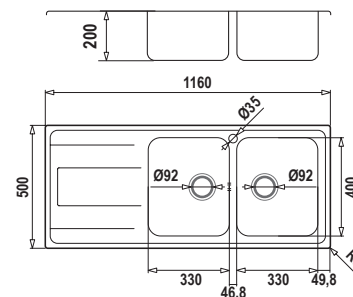

Accessori

E2 G1 G2 I L S

⚠ GUARNIZIONE PREINSTALLATA

€ 384,00

- VASCHE DESTRE
  WAVD200DX
- VASCHE SINISTRE
  WAVD200SX