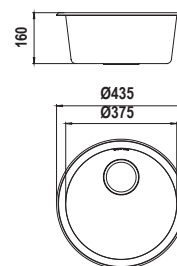

Accessori

I L S

€ 629,00

ANGOLARE
CLAC200N

NEW CLASSIC R100

Misura Ø435
Vasca Ø375x160
Base 450
Foro Incasso Ø410

€ 135,00

TONDO
CLAR100N