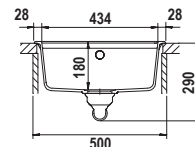

COLORI 399,00

- BIANCO ASSOLUTO NEMN100S01
- NERO ASSOLUTO NEMN100S13
- ANTRACITE NEMN100S51