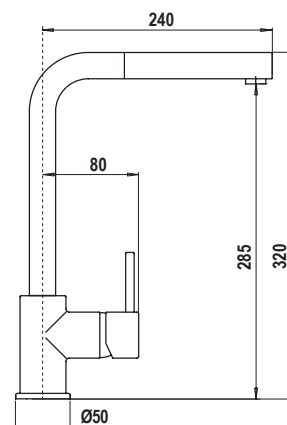

● **BRONZE**
SXVIVA87

○ **BIANCO PURO**
SXVIVA99

MISCELATORI E
DOSASAPONE

AQUARAIN NEW

Miscelatore monocomando
canna alta curvata con doccetta
estraibile.

- SCHOCK Saving apertura 90°
- Rotazione canna 360°
- Flex estraibile 150 cm
- Flex allacciamento 50 cm
- Cartuccia ø 35 mm