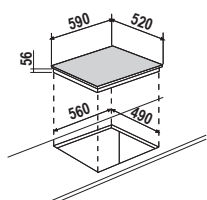

Disegno tecnico