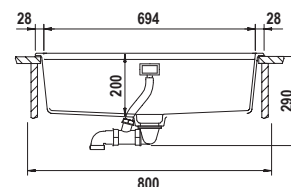

BROOKLYN N100XL

Misura 750x456
 Vasca 694x400x200
 Base 800
 Foro sopra-top 736x442

Accessori

A B C D E1 M P R
 T Z4 1 3 4

Per montaggio tritarifiuti: AGGIUNGERE kit tritarifiuti [2]

COLORI € 559,00

- BIANCO ASSOLUTO BYKN100XLA01
- NERO ASSOLUTO BYKN100XLA13
- NEW ALUMINA BYKN100XLA16
- GRIGIO TORTORA BYKN100XLA42
- ASPHALT BYKN100XLA43
- MOCHA BYKN100XLA63