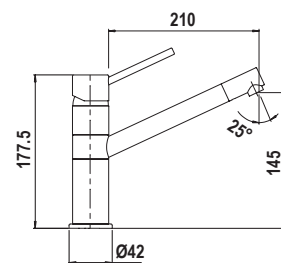

COLORI € 195,00

CROMATO
40510.80

COLORI € 216,00

ANTRACITE
40510.51

NERO PURO
SXTECH84