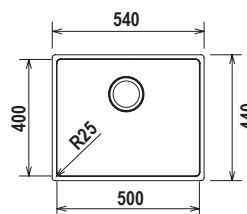

€ 390,00

Misura 540x440
 Vasca 500x400x200
 Base 600
 Foro x Sottotop 500x400 R25

Accessori

E2 G G1 G2 P R S W 1

OPTIONAL: tappo space 1

DI SERIE: set di ganci sottotop

MONO SN100XL - R25

€ 433,00