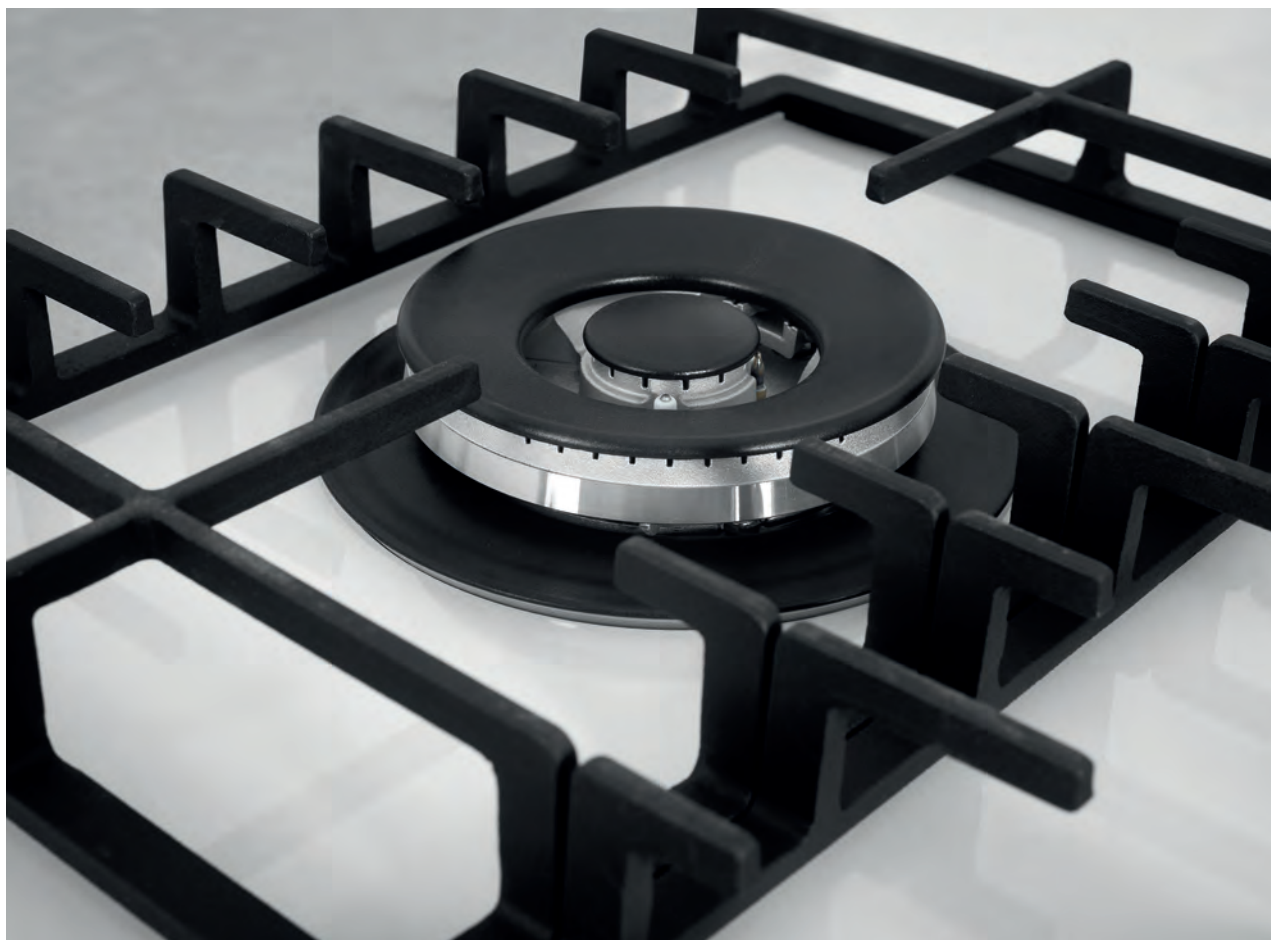

Nuovi piani in cristallo:

BELLEZZA E SICUREZZA IN CUCINA

I nuovi piani cottura in cristallo Schöck®, coniugano una resa estetica ad un'ottima resistenza al calore, sono facili da pulire e si adattano ad ogni tipo di cucina.

Le griglie dalla forma squadrata sono state progettate per garantire all'utente maggiore stabilità e sicurezza durante la cottura dei propri piatti.

I piani cottura in cristallo sono disponibili nei colori bianco e nero, e si sposano perfettamente con la rispettiva finitura bianco e nera dei lavelli in Cristadur® Green Line, Cristadur® Premium e in Cristalite®.

Day

Bianco Puro

Bianco
Assoluto

Night

Nero Puro

Nero
Assoluto