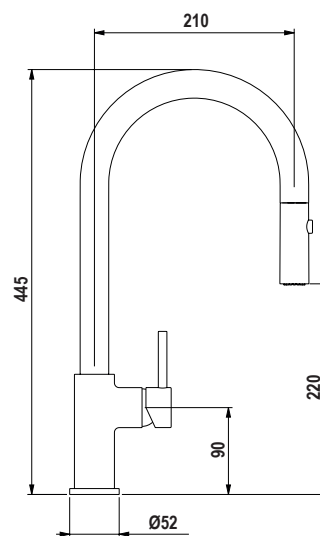

AQUARAIN NEW

Miscelatore monocomando
canna alta curvata con doccetta
estraibile.

- SCHOCK Saving apertura 90°
- Rotazione canna 360°
- Flex estraibile 150 cm
- Flex allacciamento 50 cm
- Cartuccia ø 35 mm

COLORI € 299,00

CROMATO
SXRAIN80

COLORI € 399,00

NERO
SXRAINBK