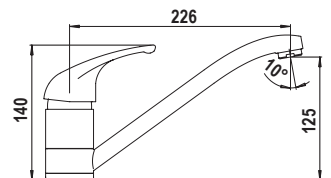

COLORI € 116,00

CROMATO
SXOMEGA80

COLORI € 134,00

BIANCO ASSOLUTO
SXOMEG01

NERO ASSOLUTO
SXOMEG13

NEW ALUMINA
SXOMEG16

ANTRACITE
SXOMEG51

AVENA
SXOMEG58