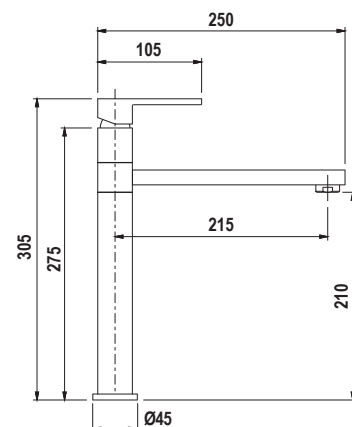

AQUAFRAME

Miscelatore canna alta quadrata.

- Areatore a filo
- Rotazione canna 360°
- Flex allacciamento 35 cm
- Cartuccia ø 35 mm

COLORI € 337,00

CROMATO
SXFRAM80

COLORI € 395,00

NERO PURO
SXFRAM84

SILVERSTONE
SXFRAM91

BIANCO PURO
SXFRAM99