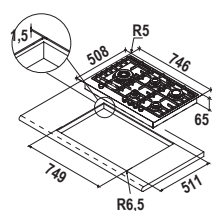

Disegno tecnico

INSTALLAZIONE
INCASSO SEMIFILO

INSTALLAZIONE
FILOTOP