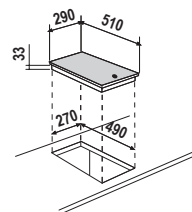

Disegno tecnico