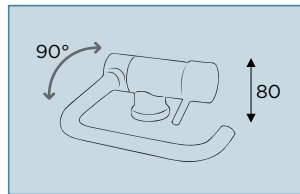

COLORI € 299,00

CROMATO
SXWIND80

COLORI € 369,00

AVENA
SXWIND58