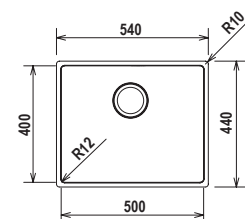

Accessori

E2 G G1 G2 P R S W 1

● OPTIONAL: tappo space 1

TECHNICK FN100XL - R12

€ 529,00

Misura 740x440
Vasca 700x400x200
Base 800
Foro x Incasso 730x430
Foro x Filotop 741x441 R10,5

● **FILOTOP/INCASSO SEMIFILO**
TECFN100XLN

Accessori

E2 G G1 G2 P R S W 1

● OPTIONAL: tappo space 1