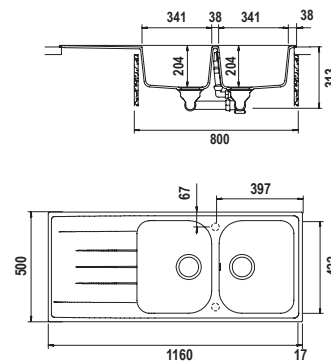

ACCESSORI LITHOS*

I TAGLIERE UNIVERSALE	629184
L TAGLIERE UNIVERSALE	629044
P COLATOIO UNIVERSALE	629188
R CESTELLO FILO CROMO	629171

W SALTARELLO 1 VIA	628100
3 GANCI PER SOTTOTOP	6.3016/10 6.3016/6 6.3016/4

* Per ulteriori informazioni vai alla sezione accessori a pag. 210