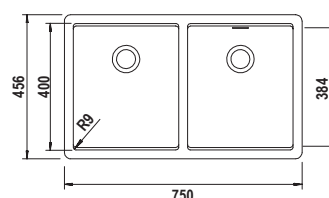

Accessori

A B C D E1 M P R
T Z 1 3 4

Per montaggio tritarifiuti: AGGIUNGERE kit tritarifiuti [2]

Per installazione sottotop AGGIUNGERE: set di ganci [3] cod. 6.3016/6

COLORI € 569,00

- BIANCO ASSOLUTO BYKN200A01
- NERO ASSOLUTO BYKN200A13
- NEW ALUMINA BYKN200A16
- GRIGIO TORTORA BYKN200A42
- ASPHALT BYKN200A43
- MOCHA BYKN200A63