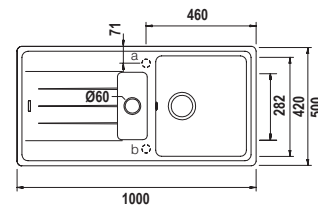

ELEMENT D150 **NEW**

Misura 1000x500
Vasche 380x420x180
 125x282x120
Base 600
Foro incasso 980x480
Orientamento Reversibile

Accessori

I L R S W 3

COLORI € 455,00

- **BIANCO ASSOLUTO**
ELED150A01
- **NERO ASSOLUTO**
ELED150A13
- **ANTRACITE**
ELED150A51