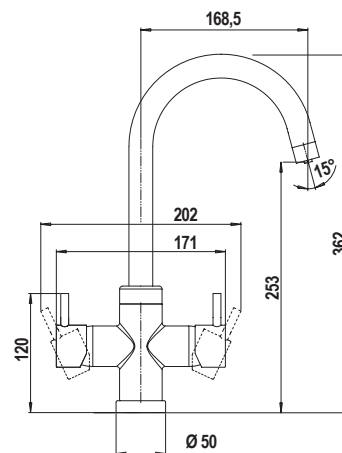

COLORI € 524,00

● CROMATO
SXPUR480

COLORI € 579,00

● NERO
SXPUR4BK