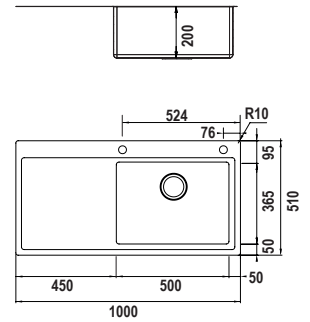

NEW DOMUS D100L NEW

€ 849,00

Misura 1000x510
Vasca 500x365x200
Base 600
Foro x Incasso 980x490
Foro x Filotop 1001x511 R11

Accessori

S **R**

DI SERIE: saltarello 1 via **W**

- **VASCA DESTRA**
DOMD100LDXN
- **VASCA SINISTRA**
DOMD100LSXN