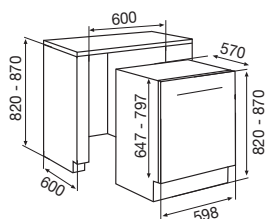

Disegno tecnico