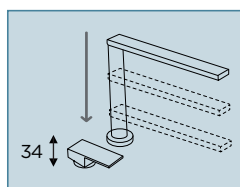

MISCELATORI SOTTOFINESTRA

Soluzioni pratiche ed innovative per la vostra cucina

AQUAPLAN

AQUAWINDOW

NEW AQUALIFT NEW

Miscelatore a scomparsa
comando separato h 34 mm.

- Rotazione canna 360°
- Flex allacciamento 35 cm
- Cartuccia ø 25 mm
- Chiuso h.34 mm