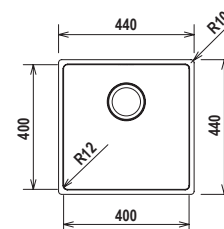

Accessori

E2 G G1 G2 P S W 1

● OPTIONAL: tappo space 1