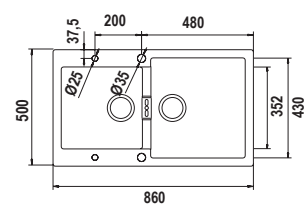

COLORI € 559,00

- BIANCO ASSOLUTO PRIN200AP01
- NERO ASSOLUTO PRIN200AP13
- NEW ALUMINA PRIN200AP16
- GRIGIO TORTORA PRIN200AP42
- ASPHALT PRIN200AP43
- ANTRACITE PRIN200AP51