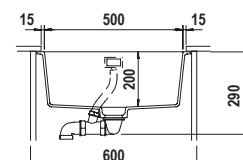

Accessori

E2 G G1 G2 P R S V
X Z4 2 4

Per montaggio tritarifiuti: AGGIUNGERE kit tritarifiuti [2]

DI SERIE: set di ganci [3] cod. 6.3016/4

GREENWICH N100XLU NEW

Misura 724x430
Vasca 694x400x200
Base 800
Foro sottotop 694x400 R9

COLORI € 679,00

- DAY GREN100XLU74
- NIGHT GREN100XLU75
- **NEW** ● TWILIGHT GREN100XLU76

Accessori

A B C D E1 M P R
T V X Z4 2 4

Per montaggio tritarifiuti: AGGIUNGERE kit tritarifiuti [2]

DI SERIE: set di ganci [3] cod. 6.3016/6