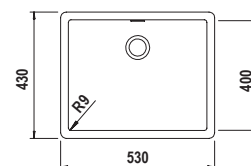

Accessori

E2 G G1 G2 P R S V
X Z4 2 4

Per montaggio tritarifiuti: AGGIUNGERE kit tritarifiuti [2]

DI SERIE: set di ganci [3] cod. 6.3016/4

GREENWICH N100XLU NEW

Misura 724x430
Vasca 694x400x200
Base 800
Foro sottotop 694x400 R9

COLORI € 679,00

- DAY GREN100XLU74
- NIGHT GREN100XLU75
- **NEW** ● TWILIGHT GREN100XLU76

Accessori

A B C D E1 M P R
T V X Z4 2 4

Per montaggio tritarifiuti: AGGIUNGERE kit tritarifiuti [2]

DI SERIE: set di ganci [3] cod. 6.3016/6