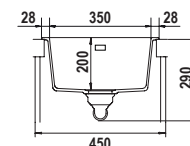

Accessori

E2 G G1 G2 P S V X
Z4 1 3 4

Per montaggio tritarifiuti: AGGIUNGERE kit tritarifiuti **2**

Per installazione sottotop AGGIUNGERE: set di ganci **3** cod. 6.3016/4