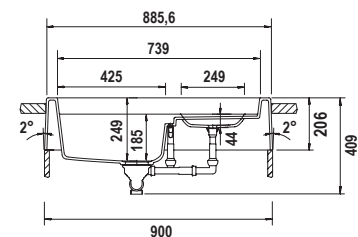

ACCESSORI LARGO *

R CESTELLO FILO CROMO	629171	Z3 KIT PILETTA	629370COP 629370GUM 629370EDM 629370PUR 629370WGO
S COLATOIO LAMELLARE	629725EDM 629725COP 629725S		
W SALTARELLO 1 VIA	628100		

* Per ulteriori informazioni vai alla sezione accessori a pag. 210