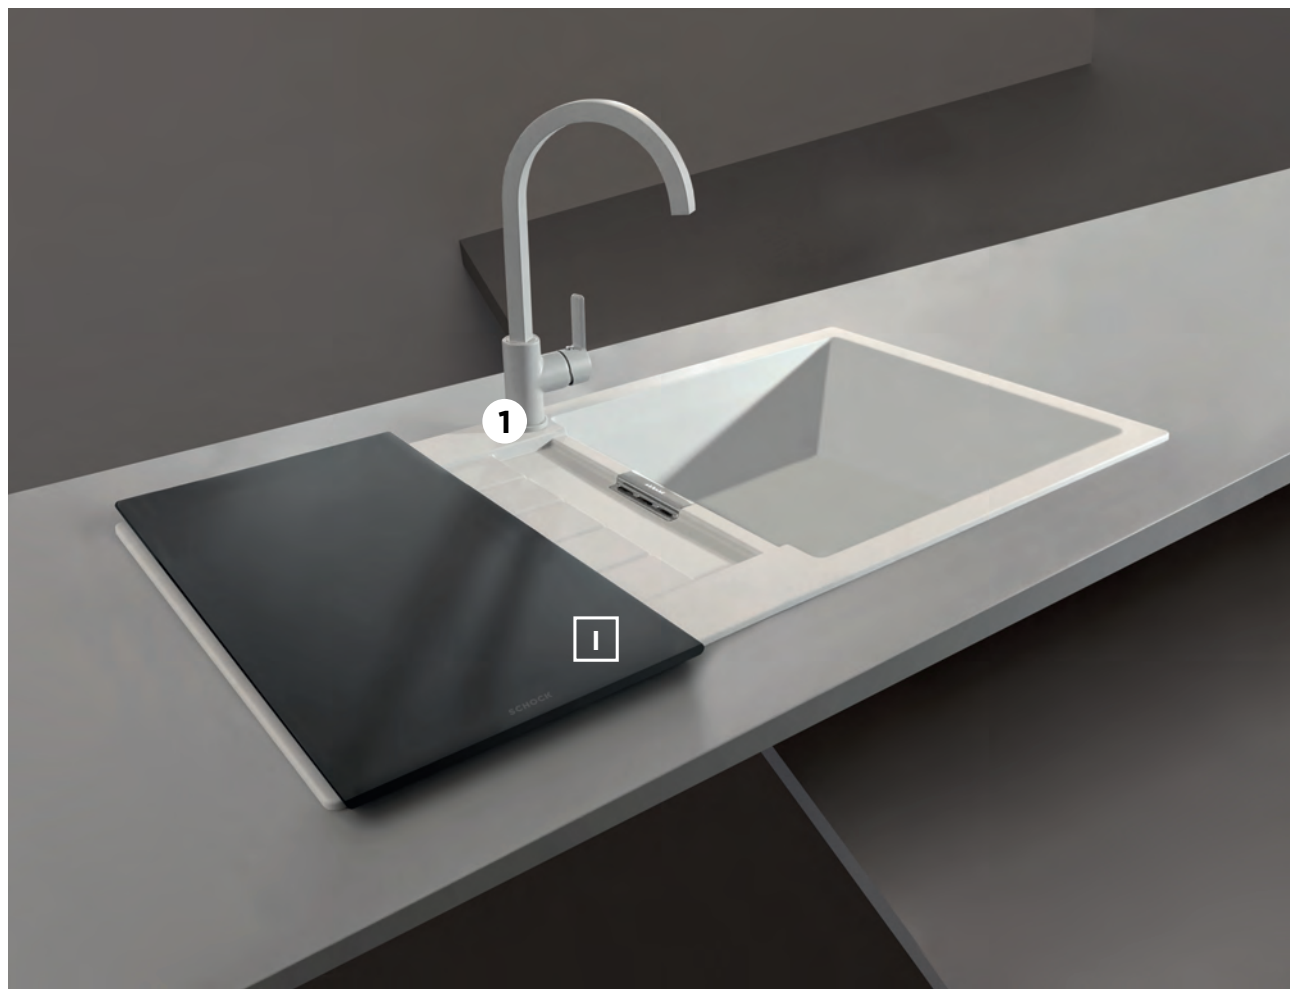

Miscelatore **Aquacube** New alumina 1.
 Accessori: tagliere universale in fibra I.

PRIMUS D200

Misura 1160x500
Vasche 324x347x170
 378x430x195
Base 800
Foro incasso 1140x480
Orientamento Reversibile

Accessori