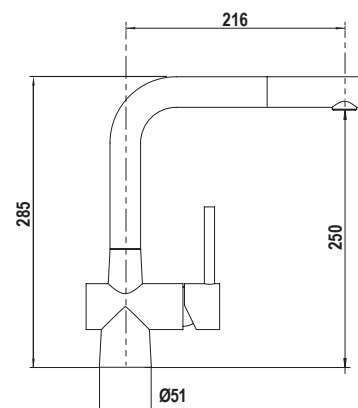

COLORI € 448,00

ACCIAIO INOX MASSICCIO
517120EDM