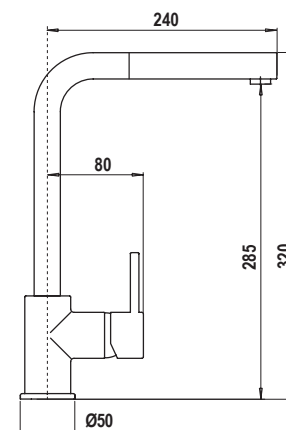

COLORI € 276,00

- **CROMATO**
SXTOWD80

COLORI € 393,00

- **INOX OTTICO**
SXTOWD90

COLORI € 293,00

- **BIANCO ASSOLUTO**
SXTOWD01
- **NERO ASSOLUTO**
SXTOWD13
- **NEW ALUMINA**
SXTOWD16
- **GRIGIO TORTORA**
SXTOWD42
- **ASPHALT**
SXTOWD43
- **ANTRACITE**
SXTOWD51
- **AVENA**
SXTOWD58
- **MOCHA**
SXTOWD63
- **DAY**
SXTOWD74
- **NIGHT**
SXTOWD75
- NEW** ● **TWILIGHT**
SXTOWD76
- **NERO PURO**
SXTOWD84
- **BRONZE**
SXTOWD87
- **MAGNOLIA**
SXTOWD89
- **SILVERSTONE**
SXTOWD91
- **BIANCO PURO**
SXTOWD99