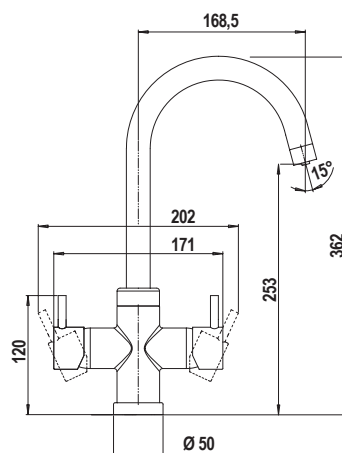

AQUAPURA FRESH NEW

Kit per acqua fredda e pura, con comando per acqua naturale o frizzante composto da:

1) Miscelatore 4 vie in una delle due varianti colore
  - SCHOCK Saving apertura 90°
  - Rotazione canna 360°
  - Flex allacciamento 35 cm
  - Flex acqua filtrata 50 cm
  - Cartuccia Ø 35 mm
2) Chiller
3) Filtro depuratore
4) Bombola di Anidride Carbonica

COLORI € 3.550,00

NEW **KIT CON MISCELATORE CROMATO**
SXPURF80

COLORI € 3.550,00

NEW **KIT CON MISCELATORE NERO**
SXPURFBK