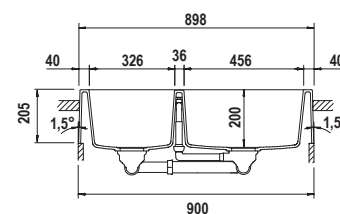

* La parte superiore è 898 mm con un'inclinazione di 1,5°

Accessori

P R S V W Z2

DI SERIE: saltarello 1 via **W**

DI SERIE: punta diamantata

COLORI

€ 1.998,00

- DAY**
KALM175G74
- NIGHT**
KALM175G75
- TWILIGHT**
KALM175G76