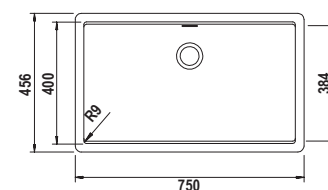

Accessori

A B C D E1 M P R
T Z4 1 3 4

Per montaggio tritarifiuti: AGGIUNGERE kit tritarifiuti 2

COLORI € 684,00

- NERO PURO GALN100XLA84
- BRONZE GALN100XLA87
- SILVERSTONE GALN100XLA91
- BIANCO PURO GALN100XLA99