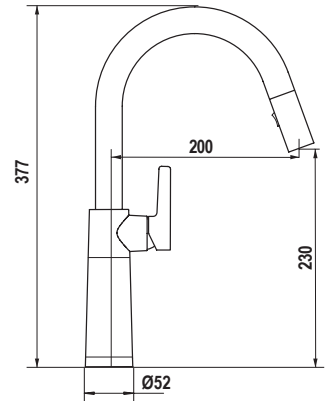

COLORI € 478,00

○ DAY 55512074

● NIGHT 55512075

NEW ● TWILIGHT 55512076

COLORI € 478,00

● NERO PURO 55512084

● BRONZE 55512087

○ BIANCO PURO 55512099

● SU ORDINAZIONE