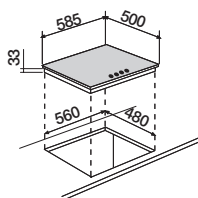

STP64HBK

€ 499,00

NERO OPACO

PROGETTO COLORE
Abbinabile a:

NIGHT	NERO PURO	NERO ASSOLUTO

Disegno tecnico

SCHÖCK®

PROGETTO COLORE