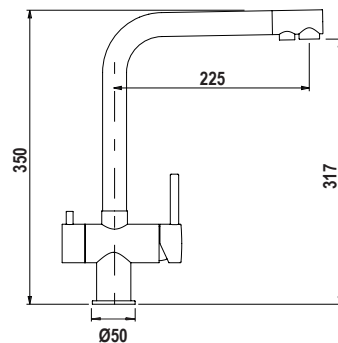

COLORI € 430,00

ACCIAIO INOX MASSICCIO
560000EDM