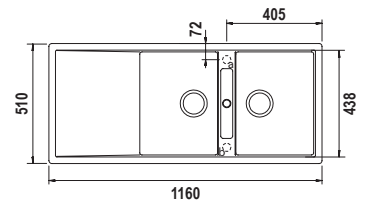

SIGNUS D200E

Misura 1160x510
Vasche 2x 330x438x195
Base 800
Foro incasso 1140x490
Orientamento Reversibile

Accessori

R S V W 2xZ6 3 4

DI SERIE: punta diamantata

COLORI € 609,00

- **NERO PURO**
SIGD200EA84
- **BRONZE**
SIGD200EA87
- **SILVERSTONE**
SIGD200EA91
- **BIANCO PURO**
SIGD200EA99