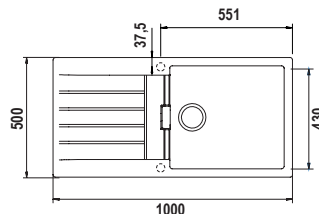

Accessori

I L R S W 3

COLORI € 558,00

- BIANCO ASSOLUTO PRID100LAP01
- NERO ASSOLUTO PRID100LAP13
- NEW ALUMINA PRID100LAP16
- GRIGIO TORTORA PRID100LAP42
- ASPHALT PRID100LAP43
- ANTRACITE PRID100LAP51