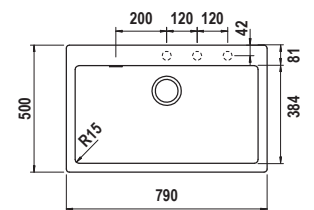

ACCESSORI SIGNUS*

H TAGLIERE SIGNUS 30032.00	V SALTARELLO COMFOPUSH 629891CHR	Z5 KIT PILETTA 629309COP 629309GUM 629309EDM 629309PUR 629309WGO
H1 TAGLIERE CON PORTACOLTELLI 30036	W SALTARELLO 1 VIA 628100	Z6 KIT PILETTA 629314COP 629314GUM 629314EDM 629314PUR 629314WGO
H2 VASSOIO MEDIO 30037	Z2 KIT PILETTA 629372COP 629372GUM 629372EDM 629372PUR 629372WGO	3 GANCI PER SOTTOTOP 6.3016/10 6.3016/6
I TAGLIERE UNIVERSALE 629184	Z3 KIT PILETTA 629370COP 629370GUM 629370EDM 629370PUR 629370WGO	4 KIT LUCI LED 629024
L TAGLIERE UNIVERSALE 629044		
P COLATOIO UNIVERSALE 629188		
R CESTELLO FILO CROMO 629171		
S COLATOIO LAMELLARE 629725EDM 629725COP 629725S		

* Per ulteriori informazioni vai alla sezione accessori a pag. 210