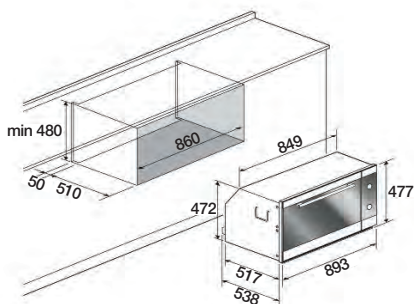

Disegno tecnico