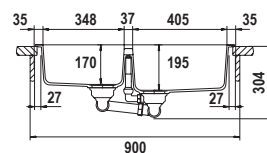

COLORI € 559,00

- BIANCO ASSOLUTO PRIN200AP01
- NERO ASSOLUTO PRIN200AP13
- NEW ALUMINA PRIN200AP16
- GRIGIO TORTORA PRIN200AP42
- ASPHALT PRIN200AP43
- ANTRACITE PRIN200AP51