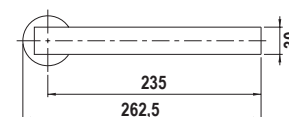

COLORI € 622,00

● **CROMATO**
SXLIFTN80

COLORI € 715,00

● **INOX OTTICO**
SXLIFTN90

COLORI € 715,00

● **NERO PURO**
SXLIFTN84

○ **BIANCO PURO**
SXLIFTN99