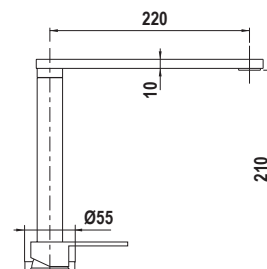

COLORI € 622,00

● **CROMATO**
SXLIFTN80

COLORI € 715,00

● **INOX OTTICO**
SXLIFTN90

COLORI € 715,00

● **NERO PURO**
SXLIFTN84

○ **BIANCO PURO**
SXLIFTN99