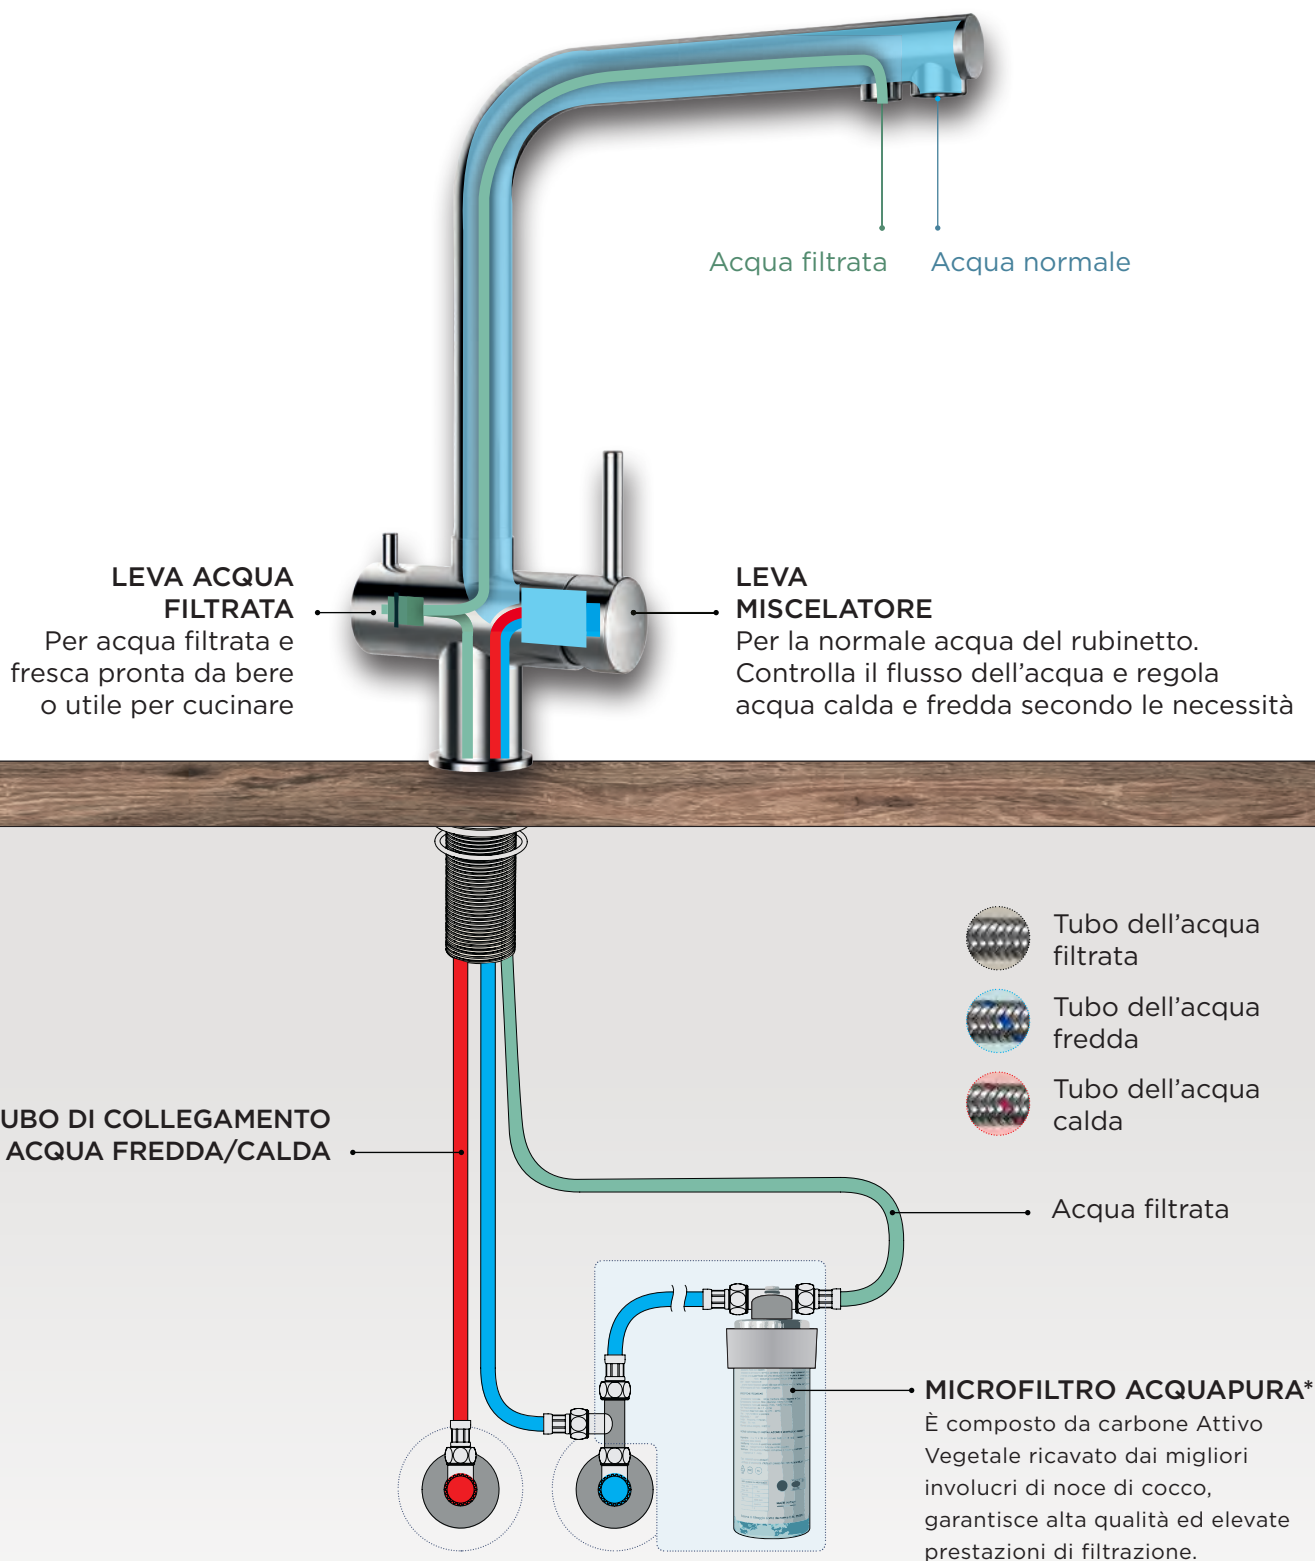

FILTRO
per la depurazione dell'acqua potabile

MISCELATORI
PURA LINE

SISTEMA AQUAPURA

Acqua filtrata direttamente dal rubinetto della tua cucina.

*Conforme alla direttiva D.M: 25/2012

**KIT INSTALLAZIONE****€ 198,00**