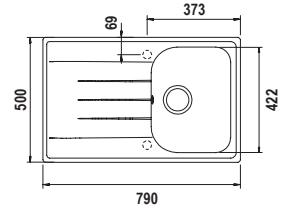

SCHOCK®

LAVELLI
CRISTALITE®

LITHOS D100S

Misura 790x500
 Vasca 318x422x205
 Base 400
 Foro incasso 770x480
 Orientamento Reversibile

Accessori

COLORI € 386,00

- BIANCO ASSOLUTO LITD100SA01
- NERO ASSOLUTO LITD100SA13
- NEW ALUMINA LITD100SA16
- GRIGIO TORTORA LITD100SA42
- ASPHALT LITD100SA43
- ANTRACITE LITD100SA51
- AVENA LITD100SA58
- MOCHA LITD100SA63