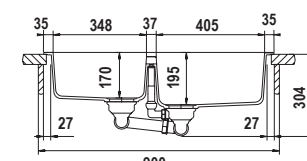

Accessori

I L P R S V W Z2
3 4

DI SERIE: punta diamantata

COLORI € 628,00

- NERO PURO SIGN200A84
- BRONZE SIGN200A87
- MAGNOLIA SIGN200A89
- SILVERSTONE SIGN200A91
- BIANCO PURO SIGN200A99