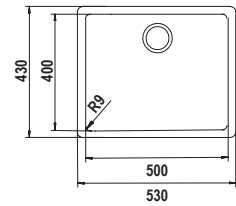

Accessori

E2 G G1 G2 P R S V
X Z4 1 4

Per montaggio tritarifiuti: AGGIUNGERE kit tritarifiuti 2

DI SERIE: set di ganci 3 cod. 6.3016/4

COLORI € 419,00

- BIANCO ASSOLUTO BYKN100LU01
- NERO ASSOLUTO BYKN100LU13
- NEW ALUMINA BYKN100LU16
- GRIGIO TORTORA BYKN100LU42
- ASPHALT BYKN100LU43
- MOCHA BYKN100LU63