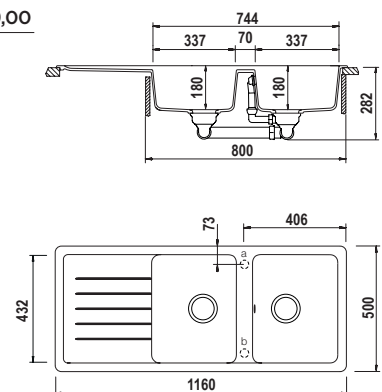

Accessori

I L R S W 2xZ6 3

DI SERIE: punta diamantata

COLORI € 589,00

- NERO PURO
  TOLD200A84
- BRONZE
  TOLD200A87
- SILVERSTONE
  TOLD200A91
- BIANCO PURO
  TOLD200A99