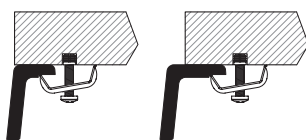

Dis. A

Dis. B