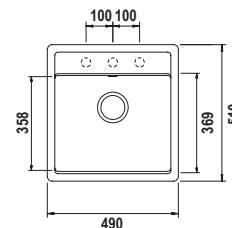

COLORI 399,00

- BIANCO ASSOLUTO NEMN100S01
- NERO ASSOLUTO NEMN100S13
- ANTRACITE NEMN100S51