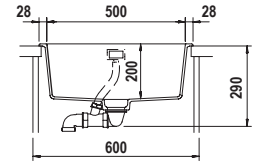

Accessori

E2 G G1 G2 P R S V
X Z4 2 3 4

Per montaggio tritarifiuti: AGGIUNGERE kit tritarifiuti [2]