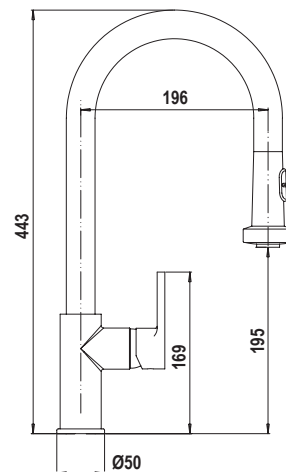

COLORI € 273,00

CROMATO
SXALTD80

COLORI € 345,00

INOX OTTICO
SXALTD90

COLORI € 319,00

- BIANCO ASSOLUTO
  SXALTD01
- NERO ASSOLUTO
  SXALTD13
- NEW ALUMINA
  SXALTD16
- GRIGIO TORTORA
  SXALTD42
- ASPHALT
  SXALTD43
- ANTRACITE
  SXALTD51
- MOCHA
  SXALTD63
- DAY
  SXALTD74
- NIGHT
  SXALTD75
- **NEW** ● TWILIGHT
  SXALTD76
- NERO PURO
  SXALTD84
- SILVERSTONE
  SXALTD91
- BIANCO PURO
  SXALTD99