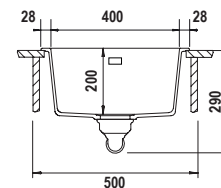

Accessori

E2 G G1 G2 P S V X
Z4 1 3 4

Per montaggio tritarifiuti: AGGIUNGERE kit tritarifiuti 2

COLORI € 645,00

- NERO PURO GALN100A84
- BRONZE GALN100A87
- SILVERSTONE GALN100A91
- BIANCO PURO GALN100A99