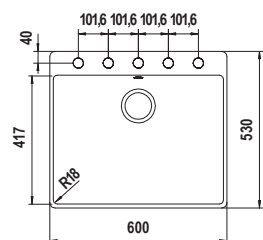

ACCESSORI VERO *

A VASCHETTA MULTIFUNZIONE	629061	R CESTELLO FILO CROMO	629171	3 GANCI PER SOTTOTOP	6.3016/6 6.3016/4
B VASSOIO GRANDE	629063	S COLATOIO LAMELLARE	629725EDM 629725COP 629725S	4 KIT LUCI LED	629024
C VASSOIO MEDIO	629065	V SALTARELLO COMFOPUSH	629891CHR		
D2 SOSTEGNO FILO INOX	629151	W SALTARELLO 1 VIA	628100		
E VASCHETTA INOX	629017	Z6 KIT PILETTA	629314COP 629314GUM 629314EDM 629314PUR 629314WGO		
L TAGLIERE UNIVERSALE	629044				
P COLATOIO UNIVERSALE	629188				

* Per ulteriori informazioni vai alla sezione accessori a pag. 210