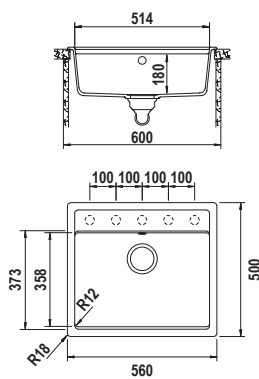

Accessori

A B C D2 E L P R
S V W Z6 4

DI SERIE: punta diamantata