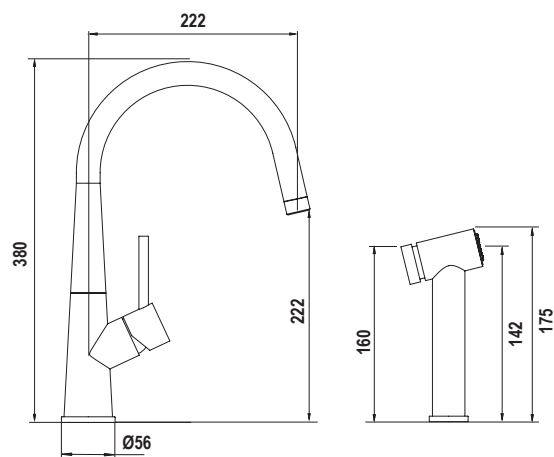

ACCIAIO INOX MASSICCIO
528006EDM

CONOS CON DOCCIA

Miscelatore monocomando acciaio inox massiccio con doccia estraibile.

- SCHOCK Saving apertura 90°
- Rotazione canna 180°
- Flex estraibile 150 cm
- Flex allacciamento 35 cm
- Cartuccia ø 35 mm