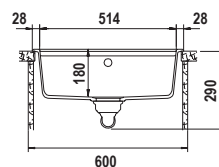

COLORI € 399,00

- BIANCO ASSOLUTO NEMN100001
- NERO ASSOLUTO NEMN100013
- NEW ALUMINA NEMN100016
- ASPHALT NEMN100043
- ANTRACITE NEMN100051
- AVENA NEMN100058