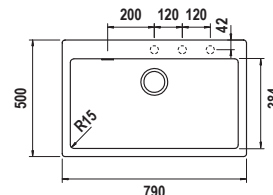

PRIMUS C200

Misura 840x840x500
Vasche 349x387x150
341x429x195
Base 900
Foro incasso Vedi scheda tecnica
Orientamento Vasche SX

Accessori

I L R S W 3

COLORI € 710,00

- BIANCO ASSOLUTO PRIC200AP01
- NERO ASSOLUTO PRIC200AP13
- NEW ALUMINA PRIC200AP16
- GRIGIO TORTORA PRIC200AP42
- ASPHALT PRIC200AP43
- ANTRACITE PRIC200AP51
- AVENA PRIC200AP58