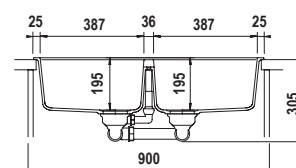

ACCESSORI HORIZONT *

A VASCETTA MULTIFUNZIONE	629061	I TAGLIERE UNIVERSALE	629184	W SALTARELLO 1 VIA	628100
B VASSOIO GRANDE	629063	M TAGLIERE LEGNO	629158	Z2 KIT PILETTA	629372COP 629372GUM 629372EDM 629372PUR 629372WGO
C VASSOIO MEDIO	629065	P COLATOIO UNIVERSALE	629188	3 GANCI PER SOTTOTOP	6.3016/10
D SOSTEGNO FILO INOX	629146	T COLATOIO LAMELLARE	629726EDM 629726COP 629726S	4 KIT LUCI LED	629024
E1 VASCETTA INOX	629051SH	V SALTARELLO COMFOPUSH	629891CHR		
L TAGLIERE UNIVERSALE	629044				

* Per ulteriori informazioni vai alla sezione accessori a pag. 210