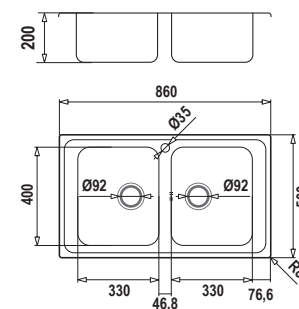

Accessori

E2 G1 G2 I L S

⚠ GUARNIZIONE PREINSTALLATA

€ 375,00

- DOPPIA VASCA
  WAVN200