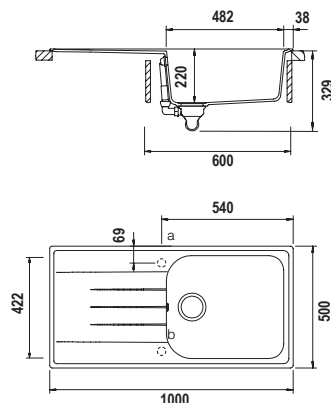

**LITHOS D150**

Misura 1000x500
Vasche 162x301x148
 341x422x204
Base 600
Foro incasso 980x480
Orientamento Reversibile

Accessori

I L W 3

**COLORI** € 438,00

- BIANCO ASSOLUTO
LITD150A01N
- NERO ASSOLUTO
LITD150A13N
- NEW ALUMINA
LITD150A16N
- GRIGIO TORTORA
LITD150A42N
- ASPHALT
LITD150A43N
- ANTRACITE
LITD150A51N
- AVENA
LITD150A58N
- MOCHA
LITD150A63N