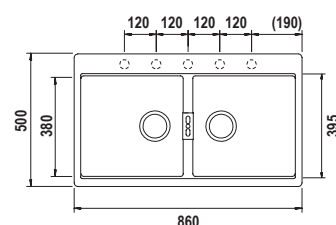

ACCESSORI HORIZONT *

A VASCETTA MULTIFUNZIONE	629061	I TAGLIERE UNIVERSALE	629184	W SALTARELLO 1 VIA	628100
B VASSOIO GRANDE	629063	M TAGLIERE LEGNO	629158	Z2 KIT PILETTA	629372COP 629372GUM 629372EDM 629372PUR 629372WGO
C VASSOIO MEDIO	629065	P COLATOIO UNIVERSALE	629188	3 GANCI PER SOTTOTOP	6.3016/10
D SOSTEGNO FILO INOX	629146	T COLATOIO LAMELLARE	629726EDM 629726COP 629726S	4 KIT LUCI LED	629024
E1 VASCETTA INOX	629051SH	V SALTARELLO COMFOPUSH	629891CHR		
L TAGLIERE UNIVERSALE	629044				

* Per ulteriori informazioni vai alla sezione accessori a pag. 210