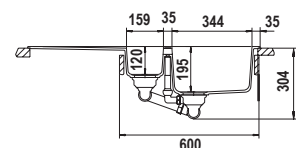

Miscelatore **Aquacube** New alumina 1.
 Accessori: tagliere universale in fibra I.

PRIMUS D200

Misura 1160x500
Vasche 324x347x170
 378x430x195
Base 800
Foro incasso 1140x480
Orientamento Reversibile

Accessori