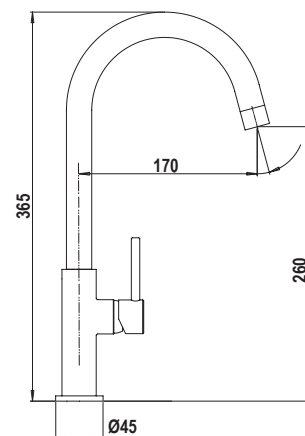

AQUADROP T

Miscelatore monocomando canna alta a tubo tutto colore.

- Rotazione canna 360°
- Flex allacciamento 35 cm
- Cartuccia ø 25 mm

COLORI € 241,00

● **NERO PURO**
SXDROPT84

○ **BIANCO PURO**
SXDROPT99