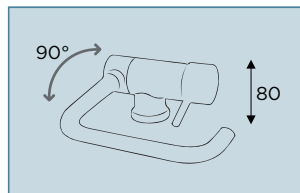

AQUAPLAN

Miscelatore con doccetta estraibile abbattibile per installazione sottofinestra.

- SCHOCK Saving apertura 90°
- Rotazione canna 180°
- Flex estraibile 150 cm
- Flex allacciamento 35 cm
- Cartuccia ø 35 mm

COLORI € 316,00

CROMATO
40380.80

AQUAWINDOW

Miscelatore monocomando sottofinestra.

- Rotazione canna 360°
- Flex allacciamento 50 cm
- Cartuccia ø 40 mm

COLORI € 299,00

CROMATO
SXWIND80

COLORI € 369,00

AVENA
SXWIND58

AQUAWINDOW LINEA

Miscelatore monocomando sottofinestra canna ad L.

- SCHOCK Saving apertura 90°
- Rotazione canna 360°
- Flex allacciamento 35 cm
- Cartuccia ø 40 mm

COLORI € 342,00

CROMATO
SXWINL80

COLORI € 395,00

BIANCO
SXWINLWH

NERO
SXWINLBK

ANTRACITE
SXWINL51

MISCELATORI E
DOSASAPONE