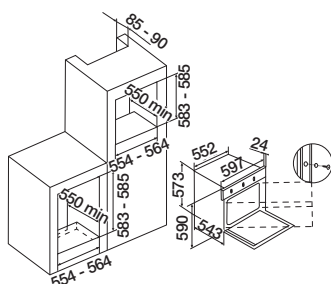

Disegno tecnico

FUNZIONI FORNO

COTTURA TRADIZIONALE

Il calore è prodotto dalla resistenza inferiore e superiore.

SUOLA

Ideale per torte salate e per dare un tocco finale alla cottura.

VENTILATO

Il calore della resistenza inferiore e superiore viene ventilato.

SUOLA VENTILATA

Il calore della resistenza inferiore viene ventilato.

GRILL VENTILATO

Il grill associato alla ventola, diffonde uniformemente il calore.