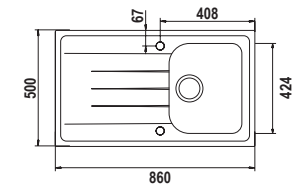

LITHOS D100

Misura 860x500
 Vasca 348x424x204
 Base 450
 Foro incasso 840x480
 Orientamento Reversibile

Accessori

COLORI € 396,00

- BIANCO ASSOLUTO LITD100A01N
- NERO ASSOLUTO LITD100A13N
- NEW ALUMINA LITD100A16N
- GRIGIO TORTORA LITD100A42N
- ASPHALT LITD100A43N
- ANTRACITE LITD100A51N
- AVENA LITD100A58N
- MOCHA LITD100A63N