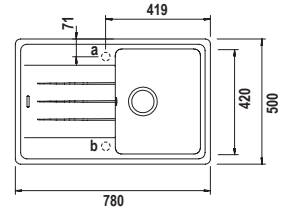

Accessori

I L R S W 3

COLORI € 409,00

- BIANCO ASSOLUTO ELED100SA01
- NERO ASSOLUTO ELED100SA13
- NEW ALUMINA ELED100SA16
- GRIGIO TORTORA ELED100SA42
- ASPHALT ELED100SA43
- ANTRACITE ELED100SA51