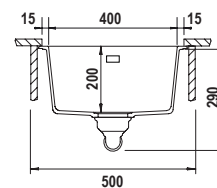

GALAXY N100LU **NEW**

Misura 530x430
Vasca 500x400x200
Base 600
Foro Sottotop 500x400 R9

Accessori

E2 **G** **G1** **G2** **P** **R** **S** **V**
X **Z4** **1** **4**

Per montaggio tritarifiuti: AGGIUNGERE kit tritarifiuti **2**