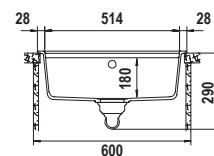

VERO N100

Misura 570x510
Vasca 514x373x180
Base 600
Foro incasso 552x490

COLORI € 538,00

- **NERO PURO**
  VEON100A84
- **BIANCO PURO**
  VEON100A99