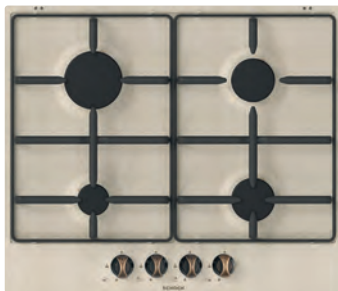

Manopole in metallo anticate

STS6458- € 344,00

AVENA

Piano cottura da 60 cm
4 fuochi gas
• davanti sx: ausiliario 1000 W
• dietro sx: rapido 3000 W
• davanti dx: semirapido 1750 W
• dietro dx: semirapido 1750 W
Accensione sottomanopola

Dettagli

Griglie in piattina con superficie maggiorata finitura ghisa

Sicurezza

Valvole di sicurezza