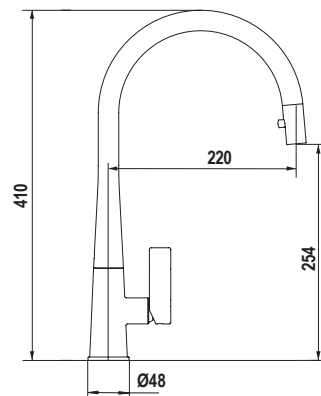

GOTA

Miscelatore canna alta con
doccetta estraibile a scomparsa.

- SCHOCK Saving apertura 90°
- Rotazione canna 180°
- Flex estraibile 150 cm
- Flex allacciamento 35 cm
- Cartuccia ø 25 mm

COLORI € 611,00

● **NERO**
521000BK