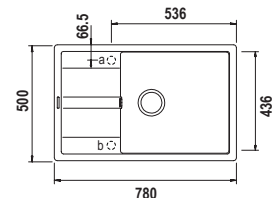

COLORI € 443,00

- BIANCO ASSOLUTO PRID100SAP01
- NERO ASSOLUTO PRID100SAP13
- NEW ALUMINA PRID100SAP16
- GRIGIO TORTORA PRID100SAP42
- ASPHALT PRID100SAP43
- ANTRACITE PRID100SAP51