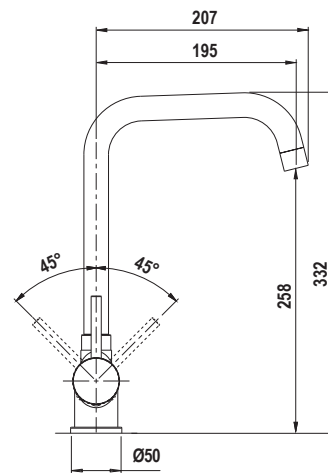

COLORI € 140,00

CROMATO
SXTIME80

COLORI € 168,00

BIANCO ASSOLUTO
SXTIME01

NERO ASSOLUTO
SXTIME13

NEW ALUMINA
SXTIME16

GRIGIO TORTORA
SXTIME42

ASPHALT
SXTIME43

ANTRACITE
SXTIME51

AVENA
SXTIME58

MOCHA
SXTIME63