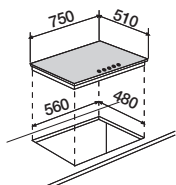

Disegno tecnico