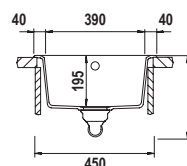

COLORI € 345,00

- BIANCO ASSOLUTO NEMR100001
- NERO ASSOLUTO NEMR100013
- ANTRACITE NEMR100051
- AVENA NEMR100058