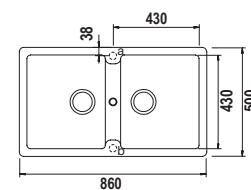

COLORI € 469,00

- BIANCO ASSOLUTO PRIN200EAP01
- NERO ASSOLUTO PRIN200EAP13
- NEW ALUMINA PRIN200EAP16
- GRIGIO TORTORA PRIN200EAP42
- ASPHALT PRIN200EAP43
- ANTRACITE PRIN200EAP51