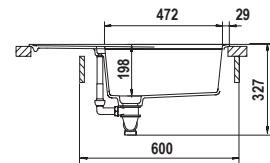

TIA D100L

Misura 1000x500
Vasca 472x427x198
Base 600
Foro incasso 986x486
Orientamento Reversibile

Accessori

A **D1** **F** **I** **L** **S** **V** **X**
Z11 **2** **3** **4**

Per montaggio tritarifiuti: AGGIUNGERE kit tritarifiuti **2**

DI SERIE: saltarello 1 via **X**

DI SERIE: punta diamantata

COLORI € 669,00

- **NERO PURO**
  TIAD100LA84
- **BRONZE**
  TIAD100LA87
- **SILVERSTONE**
  TIAD100LA91
- **BIANCO PURO**
  TIAD100LA99