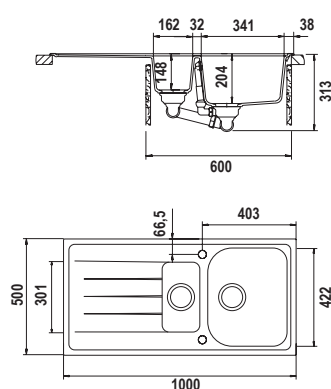

Accessori

I L W 3

COLORI € 438,00

- BIANCO ASSOLUTO
  LITD150A01N
- NERO ASSOLUTO
  LITD150A13N
- NEW ALUMINA
  LITD150A16N
- GRIGIO TORTORA
  LITD150A42N
- ASPHALT
  LITD150A43N
- ANTRACITE
  LITD150A51N
- AVENA
  LITD150A58N
- MOCHA
  LITD150A63N

LITHOS D200

Misura 1160x500
Vasche 2x 341x422x204
Base 800
Foro incasso 1140x480
Orientamento Reversibile

Accessori

I L W 3

COLORI € 431,00

- BIANCO ASSOLUTO
  LITD200A01N
- NERO ASSOLUTO
  LITD200A13N
- NEW ALUMINA
  LITD200A16N
- GRIGIO TORTORA
  LITD200A42N
- ASPHALT
  LITD200A43N
- ANTRACITE
  LITD200A51N
- AVENA
  LITD200A58N
- MOCHA
  LITD200A63N