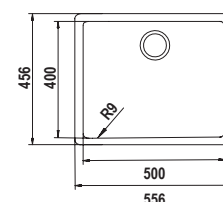

BROOKLYN N100L

Misura 556x456
 Vasca 500x400x200
 Base 600
 Foro sopra-top 542x442

Accessori

E2 G G1 G2 P R S V
 X Z4 1 3 4

Per montaggio tritarifiuti: AGGIUNGERE kit tritarifiuti [2]

COLORI € 485,00

- BIANCO ASSOLUTO BYKN100LA01
- NERO ASSOLUTO BYKN100LA13
- NEW ALUMINA BYKN100LA16
- GRIGIO TORTORA BYKN100LA42
- ASPHALT BYKN100LA43
- MOCHA BYKN100LA63