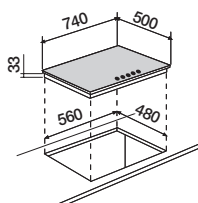

Disegno tecnico