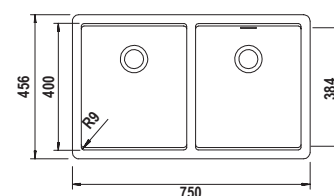

Accessori

A B C D E1 M P R
T Z 1 3 4

Per montaggio tritarifiuti: AGGIUNGERE kit tritarifiuti 2

Per installazione sotto-top AGGIUNGERE: set di ganci 3 cod. 6.3016/6

COLORI € 726,00

- NERO PURO GALN200A84
- BRONZE GALN200A87
- SILVERSTONE GALN200A91
- BIANCO PURO GALN200A99