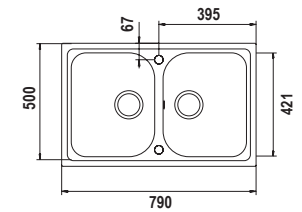

Accessori

COLORI € 407,00

- BIANCO ASSOLUTO LITN200SA01N
- NERO ASSOLUTO LITN200SA13N
- NEW ALUMINA LITN200SA16N
- GRIGIO TORTORA LITN200SA42N
- ASPHALT LITN200SA43N
- ANTRACITE LITN200SA51N
- AVENA LITN200SA58N
- MOCHA LITN200SA63N