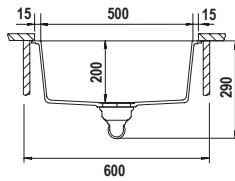

Accessori

E2 G G1 G2 P R S V
X Z4 1 4

Per montaggio tritarifiuti: AGGIUNGERE kit tritarifiuti 2

DI SERIE: set di ganci 3 cod. 6.3016/4

COLORI € 419,00

- BIANCO ASSOLUTO BYKN100LU01
- NERO ASSOLUTO BYKN100LU13
- NEW ALUMINA BYKN100LU16
- GRIGIO TORTORA BYKN100LU42
- ASPHALT BYKN100LU43
- MOCHA BYKN100LU63