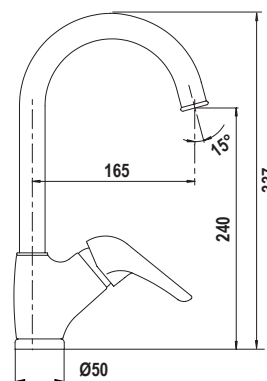

COLORI € 234,00

NERO ASSOLUTO
40160.13

ANTRACITE
40160.51

AVENA
40160.58

AQUALUX

Miscelatore canna fusa.

- Rotazione canna 360°
- Flex allacciamento 35 cm
- Cartuccia ø 40 mm

COLORI € 163,00