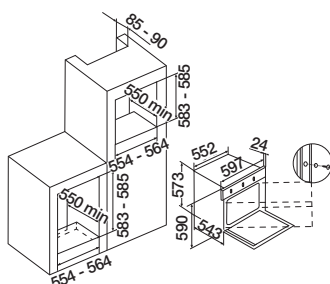

Disegno tecnico

Maniglia e manopole in metallo cromate

SFN5407CN € 695,00

FUNZIONI FORNO

- **COTTURA TRADIZIONALE**
  Il calore è prodotto dalla resistenza inferiore e superiore.
- **SUOLA**
  Ideale per torte salate e per dare un tocco finale alla cottura.
- **VENTILATO**
  Il calore della resistenza inferiore e superiore viene ventilato.
- **SUOLA VENTILATA**
  Il calore della resistenza inferiore viene ventilato.
- **GRILL VENTILATO**
  Il grill associato alla ventola, diffonde uniformemente il calore.