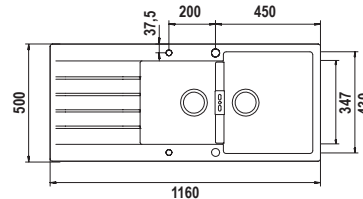

PRIMUS N100XL

Misura 790x500
Vasca 720x384x195
Base 800
Foro incasso 770x480

Accessori

H H1 H2 I L P R S

V W 3

COLORI € 491,00

- BIANCO ASSOLUTO PRINI00AP01
- NERO ASSOLUTO PRINI00AP13
- NEW ALUMINA PRINI00AP16
- GRIGIO TORTORA PRINI00AP42
- ASPHALT PRINI00AP43
- ANTRACITE PRINI00AP51
- AVENA PRINI00AP58
- MOCHA PRINI00AP63