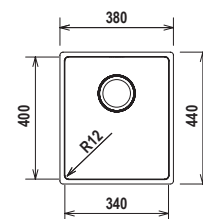

Accessori

E2 G G1 G2 P S W 1

OPTIONAL: tappo space 1

DI SERIE: set di ganci sottotop