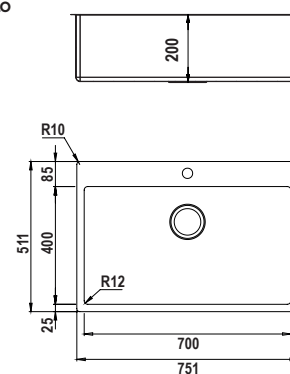

Accessori

E2 G G1 G2 P R S 1

OPTIONAL: tappo space 1

€ 654,00

● FILOTOP/INCASSO SEMIFILO
TECPFN100XL