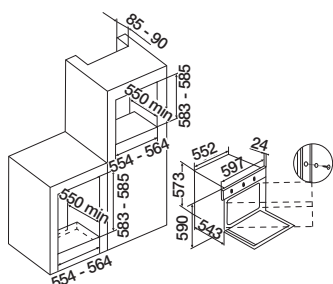

Disegno tecnico

FUNZIONI FORNO

PIZZA

Consente di cuocere la pizza come in un forno a legna.

RISCALDAMENTO RAPIDO

Permette di raggiungere la temperatura di 200°C in poco tempo.

COTTURA TRADIZIONALE

Il calore è prodotto dalla resistenza inferiore e superiore.

DOPPIO GRILL

Consente di gratinare superfici più estese rispetto al Grill.

DOPPIO GRILL

Consente di gratinare superfici più estese rispetto al grill, oltre a fornire una maggiore potenza di gratinatura, per una doratura più rapida degli alimenti.

DOPPIO GRILL VENTILATO

Il grill associato alla ventola, diffonde uniformemente il calore. Consente una cottura uniforme e nel contempo effettua una doratura superficiale. Ideale porzioni di alimenti di grandi dimensioni.

VENTILATO

Il calore della resistenza inferiore e superiore viene ventilato.

RESISTENZA CIRCOLARE+ VENTOLA

L'aria calda, prodotta dalla resistenza circolare posteriore viene ventilata.

SCONGELAMENTO VENTILATO

La ventola viene azionata senza resistenza.