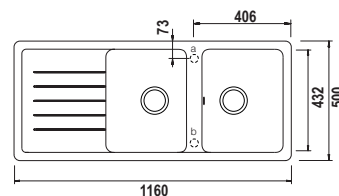

ELEMENT D200 **NEW**

Misura 1160x500
Vasche 2x 337x432x180
Base 800
Foro incasso 1140x480
Orientamento Reversibile

Accessori

I L R S W 3

COLORI € 439,00

- **BIANCO ASSOLUTO**
ELED200A01N
- **NERO ASSOLUTO**
ELED200A13N
- **NEW ALUMINA**
ELED200A16N
- **GRIGIO TORTORA**
ELED100A42N
- **ASPHALT**
ELED200A43N
- **ANTRACITE**
ELED200A51N