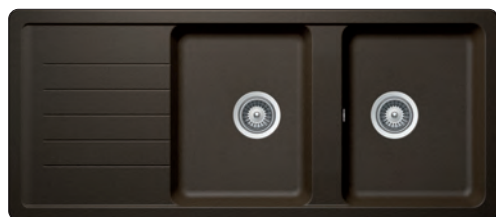

Accessori

I L R S W Z6 3

DI SERIE: punta diamantata

COLORI € 578,00

- NERO PURO
TOLD100LA84
- BRONZE
TOLD100LA87
- SILVERSTONE
TOLD100LA91
- BIANCO PURO
TOLD100LA99

TOLEDO D200 **NEW**

Misura 1160x500
 Vasche 2x 337x432x180
 Base 800
 Foro incasso 1140x480
 Orientamento Reversibile