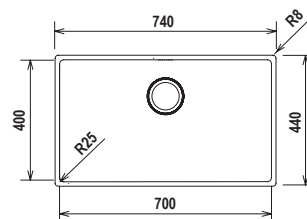

MONO FN100XL - R25

Misura 740x440
 Vasca 700x400x200
 Base 800
 Foro x Incasso 728x428
 Foro x Filotop 741x441 R8,5

Accessori

E2 G G1 G2 P R S W 1

OPTIONAL: tappo space 1

€ 467,00

FILOTOP/INCASSO SEMIFILO
 MONFN100XL