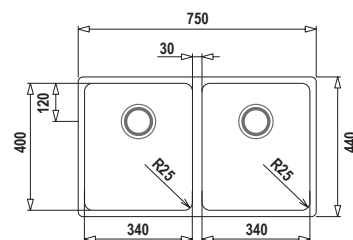

Accessori

E2 G G1 G2 P S W 1

OPTIONAL: tappo space 1

DI SERIE: set di ganci sottotop