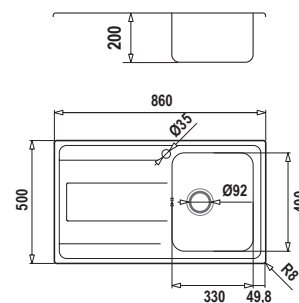

* Per ulteriori informazioni vai alla sezione accessori a pag. 210

WAVE D100

Misura 860x500
Vasca 330x400x200
Base 450
Foro Incasso 840x480

Accessori

E2 G1 G2 I L S

⚠ GUARNIZIONE PREINSTALLATA

€ 308,00

- VASCA DESTRA
WAVD100DX
- VASCA SINISTRA
WAVD100SX