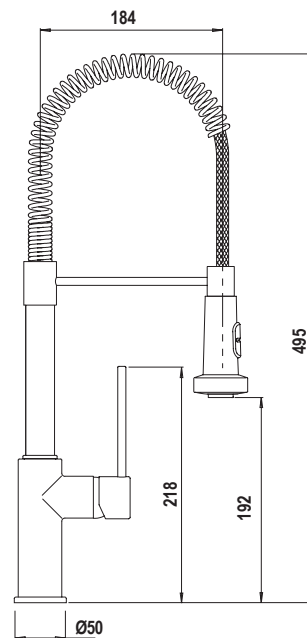

AQUASOFT SMALL

Miscelatore monocomando bocca a molla con asta orientabile.

- SCHOCK Saving apertura 90°
- Rotazione canna 360°
- Flex allacciamento 35 cm
- Cartuccia ø 35 mm

COLORI € 323,00

CROMATO
SXSOFTS80