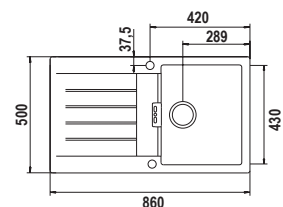

COLORI € 498,00

- BIANCO ASSOLUTO PRID100AP01
- NERO ASSOLUTO PRID100AP13
- NEW ALUMINA PRID100AP16
- GRIGIO TORTORA PRID100AP42
- ASPHALT PRID100AP43
- ANTRACITE PRID100AP51