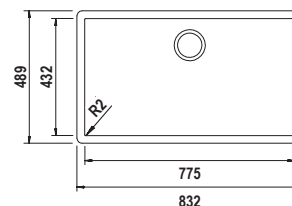

Accessori

P R S Z5 W 1 4

DI SERIE: set di ganci **3** cod. 6.3016/6

SOLIDO N100XL

Misura 838,2x469,5
Vasca 768,2x414x240
Base 900
Foro Sopratop* 818x449
Foro Sottotop 768,2x414 R10

COLORI € 549,00

○ BIANCO ASSOLUTO
SOLN100L01

● NERO ASSOLUTO
SOLN100L13

Accessori

E2 P R S V W Z5 1
4

DI SERIE: set di ganci sottotop **3** cod. 6.3016/6

*Installazione non consigliata per montaggio su isola