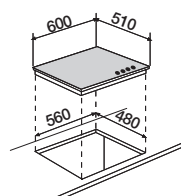

NERO ASSOLUTO

Piano bianco abbinabile a:

DAY

BIANCO PURO

BIANCO ASSOLUTO

Disegno tecnico

SCHOCK®

Flat