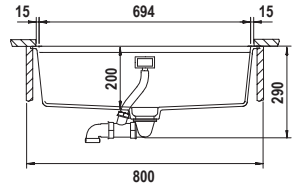

Accessori

A B C D E1 M P R
T Z4 1 4

Per montaggio tritarifiuti: AGGIUNGERE kit tritarifiuti 2

DI SERIE: set di ganci 3 cod. 6.3016/6

COLORI € 468,00

- BIANCO ASSOLUTO BYKN100XLU01
- NERO ASSOLUTO BYKN100XLU13
- NEW ALUMINA BYKN100XLU16
- GRIGIO TORTORA BYKN100XLU42
- ASPHALT BYKN100XLU43
- MOCHA BYKN100XLU63