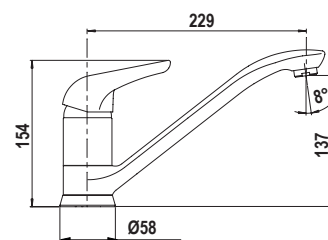

COLORI € 163,00

CROMATO
40220.80

COLORI € 204,00

NERO ASSOLUTO
40220.13

ANTRACITE
40220.51

AVENA
40220.58