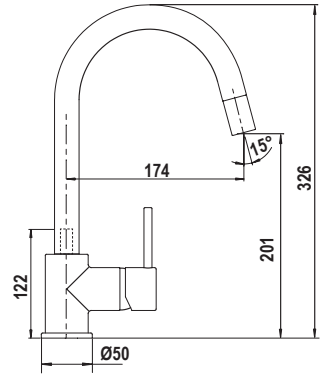

AQUAWINDOW

Miscelatore monocomando sottofinestra.

- Rotazione canna 360°
- Flex allacciamento 50 cm
- Cartuccia ø 40 mm