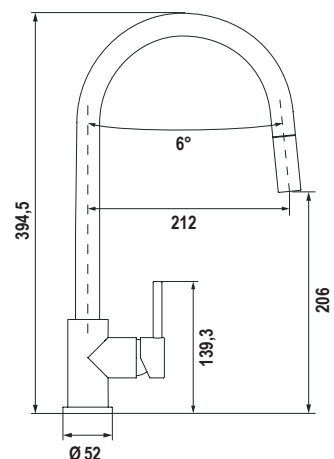

COLORI € 273,00

CROMATO
SXSTAR80

COLORI € 292,00

- BIANCO ASSOLUTO
  SXSTAR01
- NERO ASSOLUTO
  SXSTAR13
- NEW ALUMINA
  SXSTAR16
- ASPHALT
  SXSTAR43
- ANTRACITE
  SXSTAR51
- AVENA
  SXSTAR58
- MOCHA
  SXSTAR63
- NERO PURO
  SXSTAR84