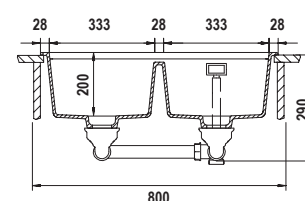

Accessori

A B C D E1 M P R
T Z 1 3 4

Per montaggio tritarifiuti: AGGIUNGERE kit tritarifiuti [2]

Per installazione sottotop AGGIUNGERE: set di ganci [3] cod. 6.3016/6

COLORI € 569,00

- BIANCO ASSOLUTO BYKN200A01
- NERO ASSOLUTO BYKN200A13
- NEW ALUMINA BYKN200A16
- GRIGIO TORTORA BYKN200A42
- ASPHALT BYKN200A43
- MOCHA BYKN200A63