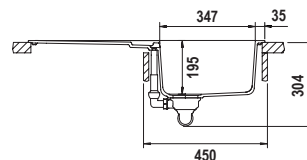

Accessori

I L R S V W Z3 3
4

DI SERIE: punta diamantata

COLORI € 599,00

- NERO PURO SIGD100A84
- BRONZE SIGD100A87
- MAGNOLIA SIGD100A89
- SILVERSTONE SIGD100A91
- BIANCO PURO SIGD100A99