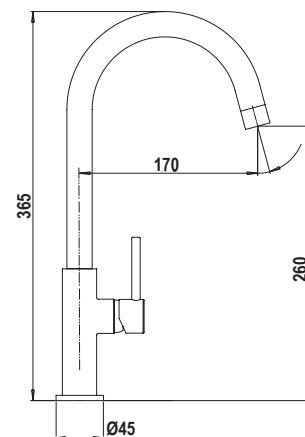

AQUADROP

Miscelatore monocomando canna alta a tubo.

- Rotazione canna 360°
- Flex allacciamento 35 cm
- Cartuccia ø 25 mm

COLORI € 218,00

◐ **CROMATO**
SXDROP80

COLORI € 250,00

● **NERO ASSOLUTO**
SXDROPI3

● **NERO PURO**
SXDROP84