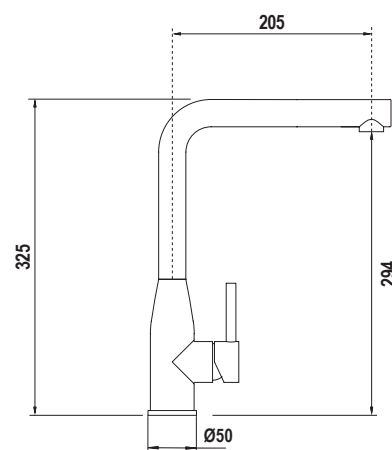

● ACCIAIO INOX MASSICCIO
518000EDM

KETO CON DOCCIA NEW

Miscelatore monocomando
canna a ponte dritta con
doccetta estraibile.

- SCHOCK Saving apertura 90°
- Rotazione corpo 180°
- Flex estraibile 150 cm
- Flex allacciamento 35 cm
- Cartuccia ø 35 mm