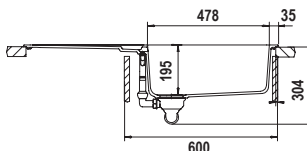

Accessori

I L R S V W Z3 3
4

DI SERIE: punta diamantata

COLORI € 629,00

- NERO PURO SIGD100LA84
- BRONZE SIGD100LA87
- MAGNOLIA SIGD100LA89
- SILVERSTONE SIGD100LA91
- BIANCO PURO SIGD100LA99