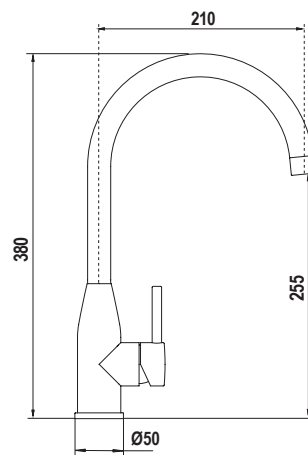

COLORI € 327,00

- ACCIAIO INOX MASSICCIO
  FINITURA GUN METAL
  559000GUM
- ACCIAIO INOX MASSICCIO
  FINITURA WHITE GOLD
  559000WGO
- ACCIAIO INOX MASSICCIO
  FINITURA ORO ROSA
  559000COP

COLORI € 290,00

- ACCIAIO INOX MASSICCIO
  NERO TUTTO COLORE
  559027PUR