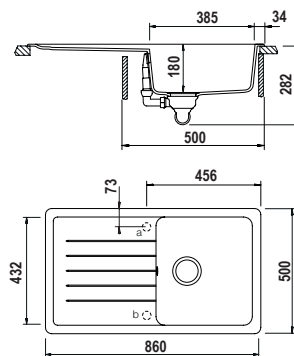

Accessori

I L R S W Z6 3

DI SERIE: punta diamantata

COLORI € 539,00

- NERO PURO
  TOLD100A84
- BRONZE
  TOLD100A87
- SILVERSTONE
  TOLD100A91
- BIANCO PURO
  TOLD100A99