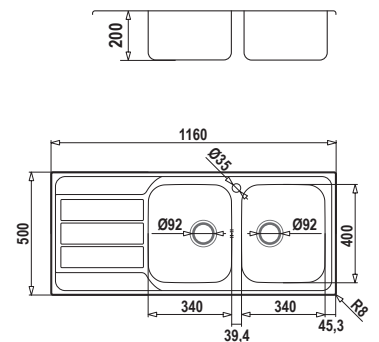

MASTER N200S

€ 315,00

Misura 790x500
Vasche 2x 340x400x200
Base 800
Foro Incasso 770x480

● **DOPPIA VASCA SMALL**
MASTN200S

Accessori

I L S

⚠ GUARNIZIONE PREINSTALLATA

MASTER D100

€ 263,00

Misura 860x500
Vasca 340x400x200
Base 450
Foro Incasso 840x480

● **VASCA DESTRA**
MASTD100DX
● **VASCA SINISTRA**
MASTD100SX

Accessori

I L S

⚠ GUARNIZIONE PREINSTALLATA

MASTER N200

€ 326,00

Misura 860x500
Vasche 2x 340x400x200
Base 900
Foro Incasso 840x480

● **DOPPIA VASCA**
MASTN200

Accessori

I L S

⚠ GUARNIZIONE PREINSTALLATA

MASTER D200

€ 345,00

Misura 1160x500
Vasche 2x 340x400x200
Base 800
Foro Incasso 1140x480

● **VASCHE DESTRE**
MASTD200DX
● **VASCHE SINISTRE**
MASTD200SX

Accessori

I L S

⚠ GUARNIZIONE PREINSTALLATA