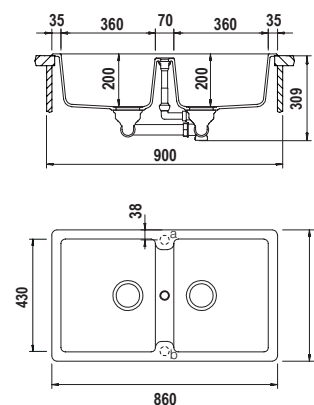

Accessori

I L P R S W 2xZ6

3

DI SERIE: punta diamantata

COLORI € 579,00

- NERO PURO
  TOLN200A84
- BRONZE
  TOLN200A87
- SILVERSTONE
  TOLN200A91
- BIANCO PURO
  TOLN200A99