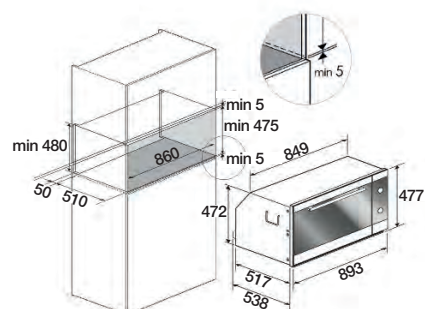

Disegno tecnico