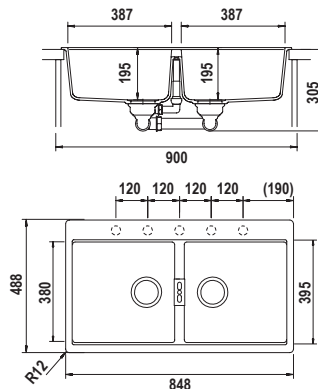

HORIZONT N200 F

Misura 848x488
Vasche 2x 387x395x195
Base 900
Foro vedi scheda tecnica

A B C D E1 M P T
V W Z2 4

DI SERIE: punta diamantata

COLORI € 925,00

- **NERO PURO**®
  HONN200F84

● SU ORDINAZIONE