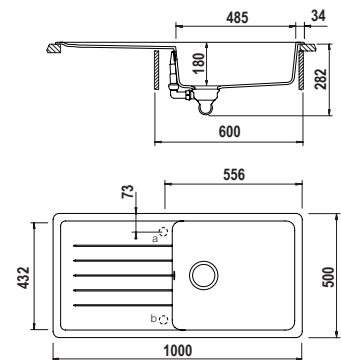

Accessori

I L R S W Z6 3

DI SERIE: punta diamantata

COLORI € 578,00

- NERO PURO
  TOLD100LA84
- BRONZE
  TOLD100LA87
- SILVERSTONE
  TOLD100LA91
- BIANCO PURO
  TOLD100LA99