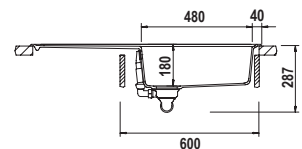

ELEMENT D100L **NEW**

Misura 1000x500
 Vasca 480x420x180
 Base 600
 Foro incasso 980x480
 Orientamento Reversibile

Accessori

I L R S W 3

COLORI € 426,00

- BIANCO ASSOLUTO ELED100LA01
- NERO ASSOLUTO ELED100LA13
- NEW ALUMINA ELED100LA16
- GRIGIO TORTORA ELED100LA42
- ASPHALT ELED100LA43
- ANTRACITE ELED100LA51