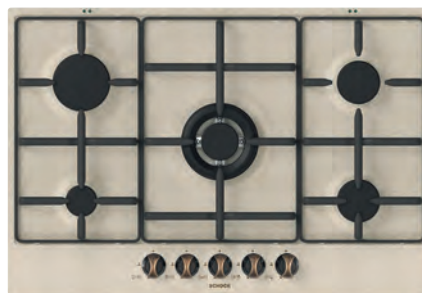

Manopole in metallo anticate

STS85558-

€ 498,00

AVENA

Piano cottura da 75 cm

5 fuochi gas

- davanti sx: ausiliario 1000 W
- dietro sx: rapido 3000 W
- centro: tripla corona 3800 W
- davanti dx: semirapido 1750 W
- dietro dx: semirapido 1750 W

Accensione sottomanopola

Dettagli

Griglie in piattina con superficie maggiorata finitura ghisa