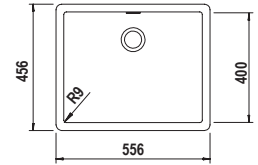

Accessori

E2 G G1 G2 P R S V
X Z4 2 3 4

Per montaggio tritarifiuti: AGGIUNGERE kit tritarifiuti [2]