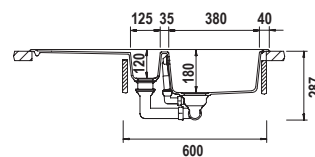

ELEMENT D150 **NEW**

Misura 1000x500
Vasche 380x420x180
 125x282x120
Base 600
Foro incasso 980x480
Orientamento Reversibile

Accessori

I L R S W 3

COLORI € 455,00

- **BIANCO ASSOLUTO**
ELED150A01
- **NERO ASSOLUTO**
ELED150A13
- **ANTRACITE**
ELED150A51