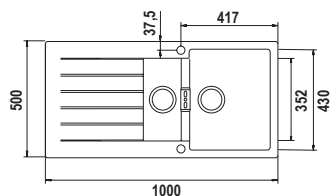

Accessori

I L S W 3

COLORI € 582,00

- BIANCO ASSOLUTO PRID150AP01
- NERO ASSOLUTO PRID150AP13
- NEW ALUMINA PRID150AP16
- GRIGIO TORTORA PRID150AP42
- ASPHALT PRID150AP43
- ANTRACITE PRID150AP51