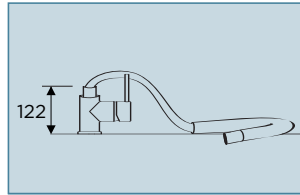

AQUAPLAN

Miscelatore con doccetta estraibile abbattibile per installazione sottofinestra.

- SCHOCK Saving apertura 90°
- Rotazione canna 180°
- Flex estraibile 150 cm
- Flex allacciamento 35 cm
- Cartuccia ø 35 mm

COLORI € 316,00

CROMATO
40380.80