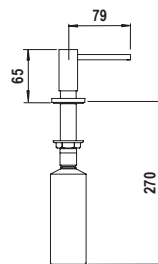

DOSASAPONE CROMATO

Dosapone universale.

Diametro Ø 35

COLORI € 35,00

● CROMATO
30050.00