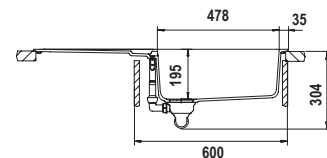

→ + 30%

PRIMUS D100L

Misura 1000x500
Vasca 478x430x195
Base 600
Foro incasso 980x480
Orientamento Reversibile

Accessori

I L R S W 3

COLORI € 558,00

- BIANCO ASSOLUTO PRID100LAP01
- NERO ASSOLUTO PRID100LAP13
- NEW ALUMINA PRID100LAP16
- GRIGIO TORTORA PRID100LAP42
- ASPHALT PRID100LAP43
- ANTRACITE PRID100LAP51