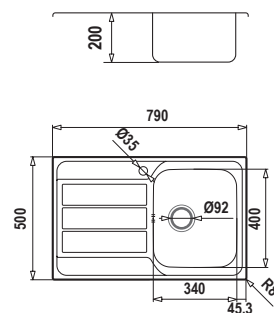

Accessori

I L S

▲ GUARNIZIONE PREINSTALLATA

● VASCA DESTRA
MASTD100SDX

● VASCA SINISTRA
MASTD100SSX