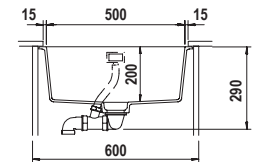

Accessori

E2 G G1 G2 P R S V
X Z4 2 4

Per montaggio tritarifiuti: AGGIUNGERE kit tritarifiuti [2]

DI SERIE: set di ganci [3] cod. 6.3016/4

GREENWICH N100XLU **NEW**

COLORI € 679,00

Misura 724x430
Vasca 694x400x200
Base 800
Foro sottotop 694x400 R9

- DAY GREN100XLU74
- NIGHT GREN100XLU75
- **NEW** ● TWILIGHT GREN100XLU76

Accessori

A B C D E1 M P R
T V X Z4 2 4

Per montaggio tritarifiuti: AGGIUNGERE kit tritarifiuti [2]

DI SERIE: set di ganci [3] cod. 6.3016/6