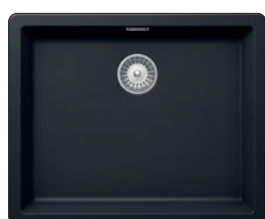

Accessori

E2 **G** **G1** **G2** **P** **S** **V** **X**
Z4 **1** **4**

Per montaggio tritarifiuti: AGGIUNGERE kit tritarifiuti **2**

DI SERIE: set di ganci **3** cod. 6.3016/4

COLORI € 519,00

- NERO PURO**
GALN100U84
- BRONZE**
GALN100U87
- SILVERSTONE**
GALN100U91
- BIANCO PURO**
GALN100U99