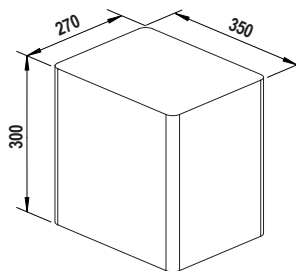

ANIDRIDE CARBONICA (CO₂)
per la produzione di acqua gasata

CHILLER
sistema inverter per il raffreddamento dell'acqua

FILTRO
per la depurazione dell'acqua potabile