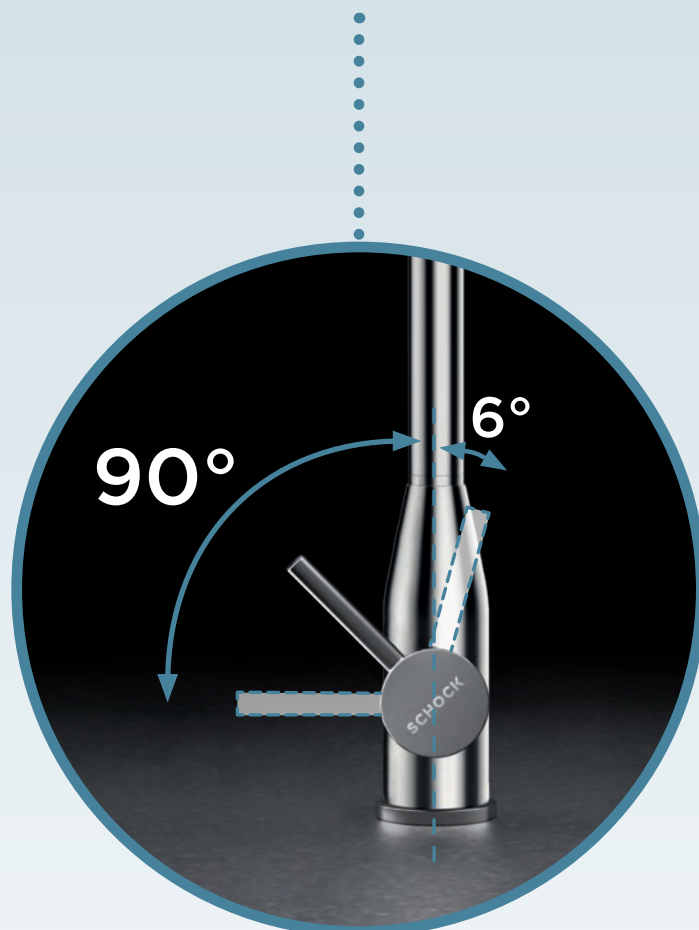

SCHOCK® SAVING

APERTURA A 90°

I miscelatori con il bollino Schock Saving, utilizzano una speciale cartuccia che muove la leva solo in avanti, favorendo l'apertura sulla posizione dell'acqua fredda senza attivare inutilmente il riscaldamento dell'acqua.