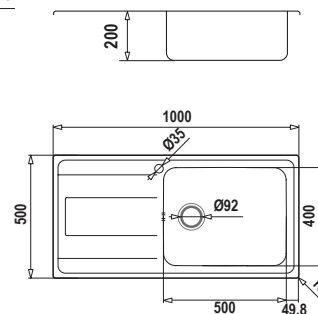

Misura 1000x500
Vasca 500x400x200
Base 600
Foro Incasso 980x480

Accessori

E2 G1 G2 I L R S

⚠ GUARNIZIONE PREINSTALLATA

€ 369,00

- VASCA DESTRA
WAVD100LDX
- VASCA SINISTRA
WAVD100LSX

WAVE D200

Misura 1160x500
Vasche 2x 330x400x200
Base 800
Foro Incasso 1140x480