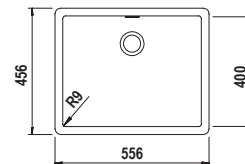

Accessori

E2 G G1 G2 P R S V
X Z4 2 3 4

Per montaggio tritarifiuti: AGGIUNGERE kit tritarifiuti [2]