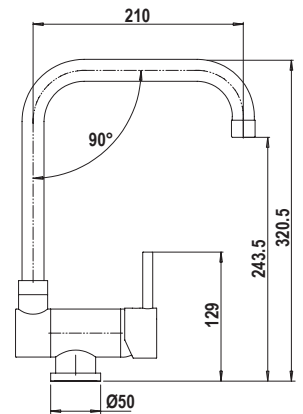

AQUAWINDOW LINEA

Miscelatore monocomando sottofinestra canna ad L.

- SCHOCK Saving apertura 90°
- Rotazione canna 360°
- Flex allacciamento 35 cm
- Cartuccia ø 40 mm