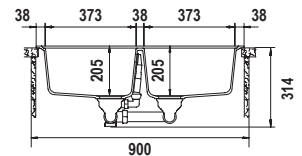

Accessori

COLORI € 414,00

- BIANCO ASSOLUTO LITN200A01N
- NERO ASSOLUTO LITN200A13N
- NEW ALUMINA LITN200A16N
- GRIGIO TORTORA LITN200A42N
- ASPHALT LITN200A43N
- ANTRACITE LITN200A51N
- AVENA LITN200A58N
- MOCHA LITN200A63N