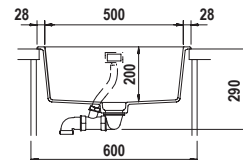

Accessori

E2 G G1 G2 P R S V
X Z4 2 3 4

Per montaggio tritarifiuti: AGGIUNGERE kit tritarifiuti [2]