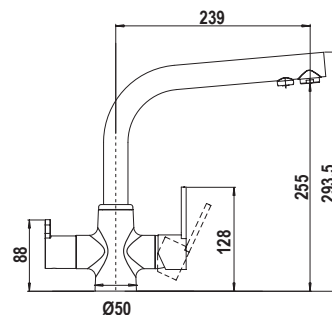

COLORI € 648,00

● KIT CON MISCELATORE CROMATO
SXPUR380

COLORI € 688,00

● KIT CON MISCELATORE NERO
SXPUR3BK