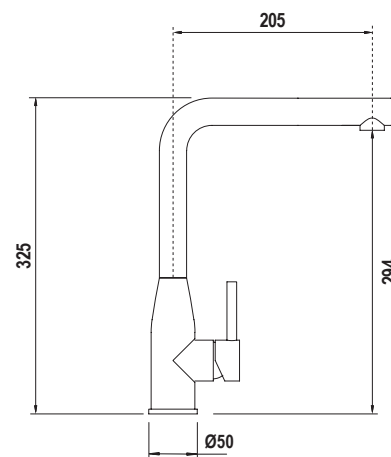

COLORI € 288,00

● ACCIAIO INOX MASSICCIO
NERO TUTTO COLORE
518027PUR