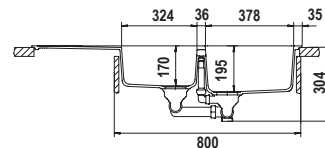

PRIMUS N100XL

Misura 790x500
Vasca 720x384x195
Base 800
Foro incasso 770x480

Accessori

H H1 H2 I L P R S

V W 3

COLORI € 491,00

- BIANCO ASSOLUTO PRINI00AP01
- NERO ASSOLUTO PRINI00AP13
- NEW ALUMINA PRINI00AP16
- GRIGIO TORTORA PRINI00AP42
- ASPHALT PRINI00AP43
- ANTRACITE PRINI00AP51
- AVENA PRINI00AP58
- MOCHA PRINI00AP63