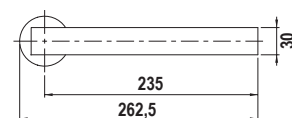

NEW AQUALIFT NEW

Miscelatore a scomparsa
comando separato h 34 mm.

- Areatore a filo
- Rotazione canna 360°
- Flex allacciamento 35 cm
- Cartuccia ø 25 mm
- Chiuso h.34 mm

COLORI € 622,00

CROMATO
SXLIFTN80

COLORI € 715,00

INOX OTTICO
SXLIFTN90

COLORI € 715,00

NERO PURO
SXLIFTN84

BIANCO PURO
SXLIFTN99

**IDEALE ANCHE COME
SOTTOFINESTRA**