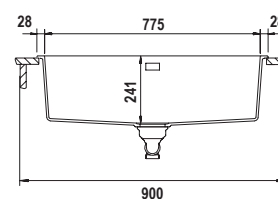

COLORI € 4.500,00

CARBONIO LUCIDO®
 CARN100XLG

● SU ORDINAZIONE

Accessori

P R S Z5 W 1 4

DI SERIE: set di ganci **3** cod. 6.3016/6

SOLIDO N100XL

Misura 838,2x469,5
 Vasca 768,2x414x240
 Base 900
 Foro Sopratop* 818x449
 Foro Sottotop 768,2x414 R10