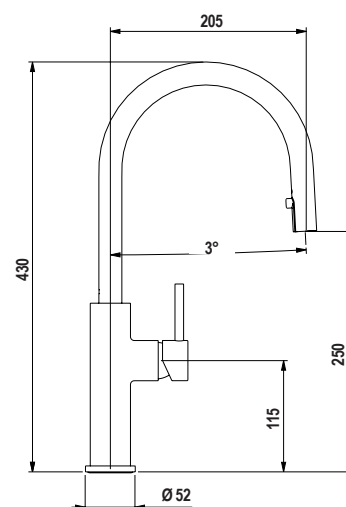

COLORI € 342,00

CROMATO
SXCLUB80

COLORI € 414,00

NERO
SXCLUBBK