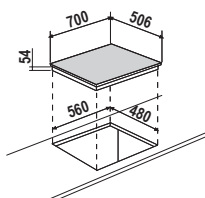

Disegno tecnico