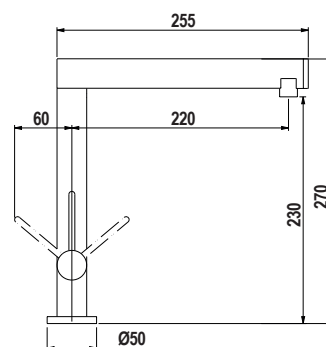

NEW AQUAMILL

Miscelatore con bocca a fontana.

- Rotazione canna 360°
- Flex allacciamento 35 cm
- Cartuccia ø 25 mm

COLORI € 411,00

CROMATO
SXMILLN80

COLORI € 445,00

NERO
SXMILLNBK

COLORI € 456,00

INOX OTTICO
SXMILLN90