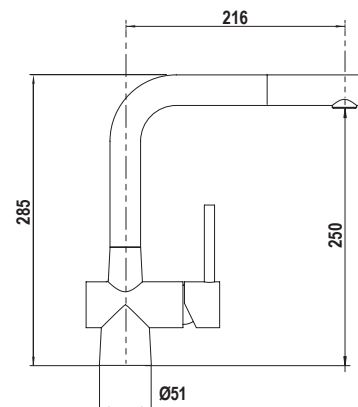

LAIOS CON DOCCIA

Miscelatore monocomando canna a ponte dritta con doccetta estraibile.

- SCHOCK Saving apertura 90°
- Rotazione canna 360°
- Flex allacciamento 35 cm
- Cartuccia ø 25 mm

COLORI € 591,00

FINITURA GUN METAL
517120GUM

FINITURA WHITE GOLD
517120WGO

FINITURA ORO ROSA
517120COP