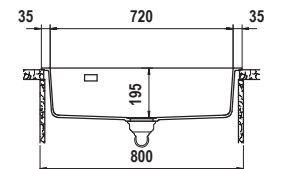

ACCESSORI SIGNUS*

H TAGLIERE SIGNUS 30032.00	V SALTARELLO COMFOPUSH 629891CHR	Z5 KIT PILETTA 629309COP 629309GUM 629309EDM 629309PUR 629309WGO
H1 TAGLIERE CON PORTACOLTELLI 30036	W SALTARELLO 1 VIA 628100	Z6 KIT PILETTA 629314COP 629314GUM 629314EDM 629314PUR 629314WGO
H2 VASSOIO MEDIO 30037	Z2 KIT PILETTA 629372COP 629372GUM 629372EDM 629372PUR 629372WGO	3 GANCI PER SOTTOTOP 6.3016/10 6.3016/6
I TAGLIERE UNIVERSALE 629184	Z3 KIT PILETTA 629370COP 629370GUM 629370EDM 629370PUR 629370WGO	4 KIT LUCI LED 629024
L TAGLIERE UNIVERSALE 629044		
P COLATOIO UNIVERSALE 629188		
R CESTELLO FILO CROMO 629171		
S COLATOIO LAMELLARE 629725EDM 629725COP 629725S		

* Per ulteriori informazioni vai alla sezione accessori a pag. 210