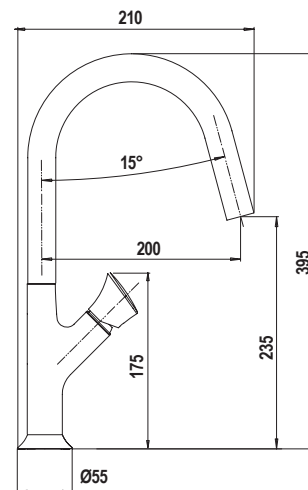

COLORI € 518,00

FINITURA ORO ROSA
SXPRI MOR

COLORI € 474,00

FINITURA NERO TITANIO LUCIDO
SXPRI MTL

FINITURA WHITE GOLD
SXPRI MWGO

FINITURA NERO TITANIO OPACO
SXPRI MTO

COLORI € 356,00

CROMATO
SXPRI M80