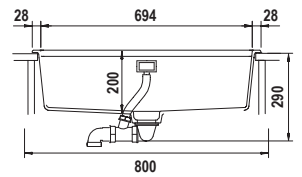

Accessori

A B C D E1 M P R
T V X Z4 2 3 4

Per montaggio tritarifiuti: AGGIUNGERE kit tritarifiuti [2]