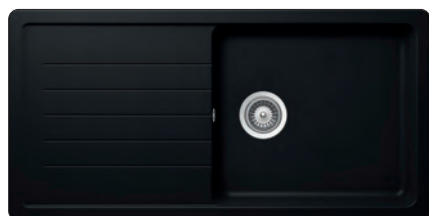

I L P R S W 2xZ6

3

DI SERIE: punta diamantata

COLORI € 579,00

- NERO PURO
TOLN200A84
- BRONZE
TOLN200A87
- SILVERSTONE
TOLN200A91
- BIANCO PURO
TOLN200A99

TOLEDO D100L **NEW**

Misura 1000x500
 Vasca 485x432x180
 Base 600
 Foro incasso 980x480
 Orientamento Reversibile