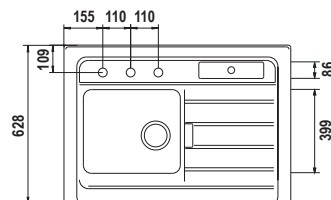

ACCESSORI LARGO *

R CESTELLO FILO CROMO	629171	Z3 KIT PILETTA	629370COP 629370GUM 629370EDM 629370PUR 629370WGO
S COLATOIO LAMELLARE	629725EDM 629725COP 629725S		
W SALTARELLO 1 VIA	628100		

* Per ulteriori informazioni vai alla sezione accessori a pag. 210