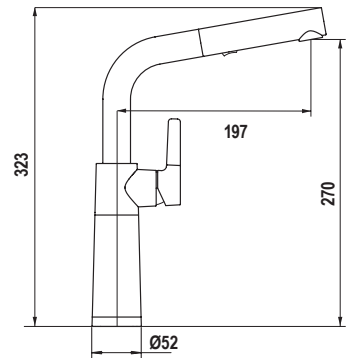

COLORI € 478,00

○ DAY 55712074

● NIGHT 55712075

NEW ● TWILIGHT 55712076

COLORI € 478,00

● NERO PURO 55712084

○ BIANCO PURO 55712099

● SU ORDINAZIONE