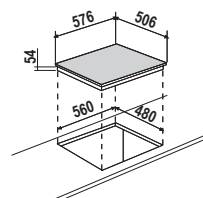

Disegno tecnico