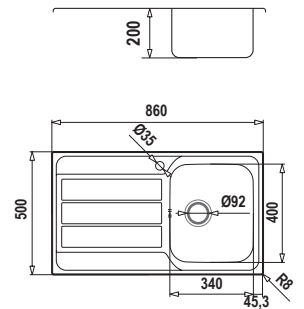

Accessori

I L S

⚠ GUARNIZIONE PREINSTALLATA