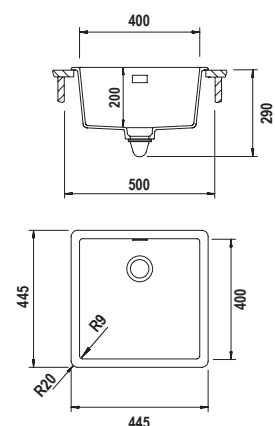

Accessori

E2 G G1 G2 P S X Z4
2 4

Per montaggio tritarifiuti: AGGIUNGERE kit tritarifiuti 2