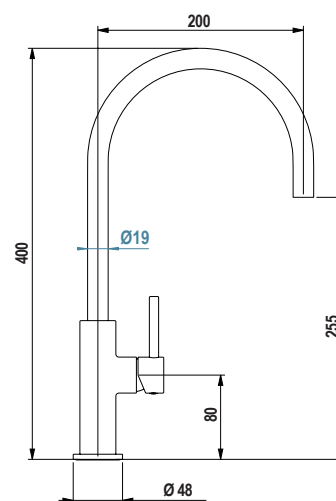

AQUASLIM NEW

Miscelatore canna alta diametro slim.

- SCHOCK Saving apertura 90°
- Areatore a filo
- Rotazione canna 360°
- Flex allacciamento 40 cm
- Cartuccia ø 25 mm

COLORI € 277,00

CROMATO
SXSLIM80

COLORI € 345,00

NERO
SXSLIMBK