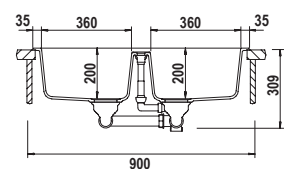

Accessori

I L P R S W 3

COLORI € 439,00

- BIANCO ASSOLUTO ELEN200A01
- NERO ASSOLUTO ELEN200A13
- NEW ALUMINA ELEN200A16
- GRIGIO TORTORA ELEN200A42
- ASPHALT ELEN200A43
- ANTRACITE ELEN200A51