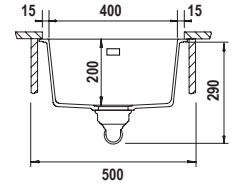

Accessori

E2 G G1 G2 P S V X
Z4 1 4

Per montaggio tritarifiuti: AGGIUNGERE kit tritarifiuti 2

DI SERIE: set di ganci 3 cod. 6.3016/4

COLORI € 395,00

- BIANCO ASSOLUTO BYKN100U01
- NERO ASSOLUTO BYKN100U13
- NEW ALUMINA BYKN100U16
- GRIGIO TORTORA BYKN100U42
- ASPHALT BYKN100U43
- MOCHA BYKN100U63