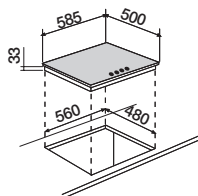

Disegno tecnico