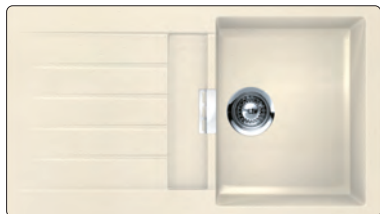

Accessori: **colatoio lamellare** in barre di alluminio ripieghevole nero **S**, **saltarello 1 via** **W**.

SIGNUS D100

Misura 860x500
 Vasca 347x430x195
 Base 450
 Foro incasso 840x480
 Orientamento Reversibile