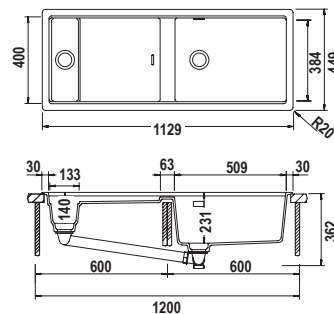

PREPSTATION D150 F

Misura 1129x449
Vasche 509x400x231
133x400x140
Base 1200/2x600
Foro vedi scheda tecnica
Orientamento Reversibile

Accessori

A B C D E1 M P R
T V X Z9 2 4

Per montaggio tritarifiuti: AGGIUNGERE kit tritarifiuti [2]

DI SERIE: D M X

COLORI € 1.845,00

- **NERO PURO**®
  PRPD150F84
- **BRONZE**®
  PRPD150F87
- **SILVERSTONE**®
  PRPD150F91

● SU ORDINAZIONE

HORIZONT N200 F

Misura 848x488
Vasche 2x 387x395x195
Base 900
Foro vedi scheda tecnica

A B C D E1 M P T
V W Z2 4

DI SERIE: punta diamantata

COLORI € 925,00

- **NERO PURO**®
  HONN200F84

● SU ORDINAZIONE

SIGNUS N200 F

Misura 853x493
Vasche 348x352x170
405x430x195
Base 900
Foro vedi scheda tecnica
Orientamento Reversibile

Accessori

I L P R S V W Z2
3 4

DI SERIE: punta diamantata

COLORI € 824,00

- **NERO PURO**®
  SIGN200F84
- **BIANCO PURO**®
  SIGN200F99

● SU ORDINAZIONE

→ + 30%

SIGNUS D100L F

Misura 993x493
Vasca 478x430x195
Base 600
Foro vedi scheda tecnica
Orientamento Reversibile

Accessori

I L R S V W Z3 4

DI SERIE: punta diamantata

COLORI € 824,00

- **NERO PURO**®
  SIGD100LF84
- **BRONZE**®
  SIGD100LF87
- **SILVERSTONE**®
  SIGD100LF91

● SU ORDINAZIONE