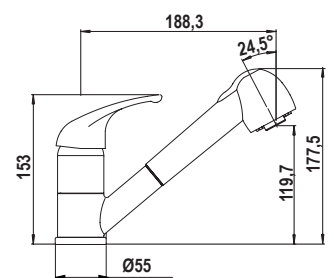

COLORI € 185,00

CROMATO
SXOMEGD80

COLORI € 229,00

BIANCO ASSOLUTO
SXOMEGD01

NERO ASSOLUTO
SXOMEGD13

NEW ALUMINA
SXOMEGD16

ANTRACITE
SXOMEGD51

AVENA
SXOMEGD58