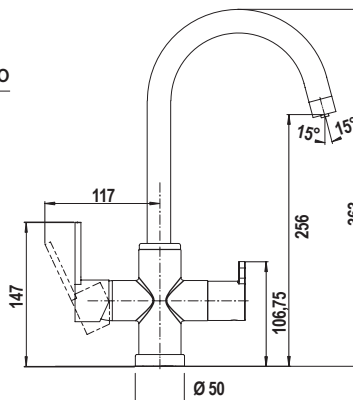

COLORI € 395,00

CROMATO
SXPURA80

COLORI € 422,00

AVENA
SXPURA58