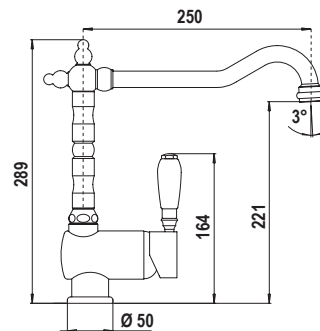

AQUASOFT SMALL

Miscelatore monocomando bocca a molla con asta orientabile.

- SCHOCK Saving apertura 90°
- Rotazione canna 360°
- Flex allacciamento 35 cm
- Cartuccia ø 35 mm

COLORI € 323,00

CROMATO
SXSOFTS80