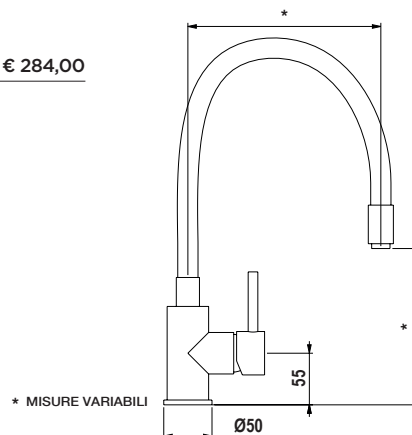

COLORI € 257,00

CROMATO
SXSNAKE80

COLORI € 284,00

NERO
SXSNAKEBK

BIANCO
SXSNAKEWH