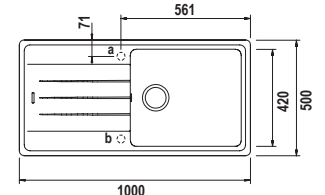

ELEMENT D150 **NEW**

Misura 1000x500
Vasche 380x420x180
 125x282x120
Base 600
Foro incasso 980x480
Orientamento Reversibile

Accessori

I L R S W 3

COLORI € 455,00

- **BIANCO ASSOLUTO**
ELED150A01
- **NERO ASSOLUTO**
ELED150A13
- **ANTRACITE**
ELED150A51