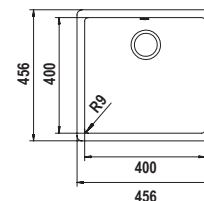

Accessori

E2 G G1 G2 P S V X
Z4 1 3 4

Per montaggio tritarifiuti: AGGIUNGERE kit tritarifiuti 2

COLORI € 645,00

- NERO PURO GALN100A84
- BRONZE GALN100A87
- SILVERSTONE GALN100A91
- BIANCO PURO GALN100A99