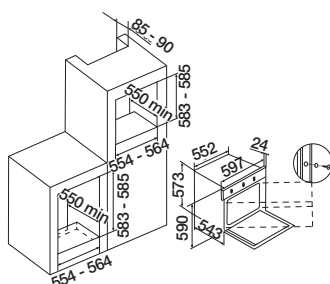

Disegno tecnico