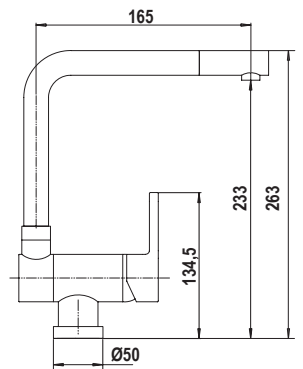

COLORI € 342,00

CROMATO
SXWINL80

COLORI € 395,00

BIANCO
SXWINLWH

NERO
SXWINLBK

ANTRACITE
SXWINL51