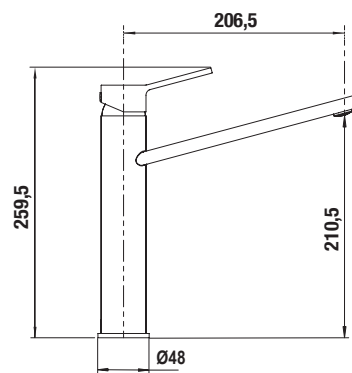

- Areatore a filo
- Rotazione canna 180°
- Flex allacciamento 65 cm
- Cartuccia ø 25 mm

COLORI € 289,00

CROMATO
588000CHR

COLORI € 324,00

NERO PURO
58800084

BIANCO PURO
58800099

AQUAFRAME

Miscelatore canna alta quadrata.