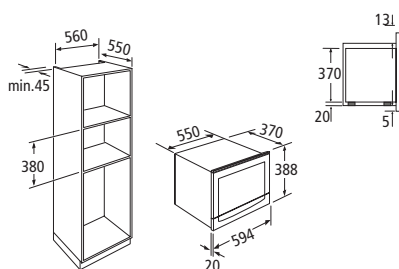

Disegno tecnico

FUNZIONI MICROONDE

GRILL

Utilizzato per gratinare. Indicato per grigliare carni di piccolo spessore.

MICROONDE

La cottura a microonde è facile e veloce.

MICROONDE + GRILL

Il grill abbinato al microonde consente grigliature perfette.

SCONGELAMENTO

Lo scongelamento può essere impostato con la scelta del peso o del tempo

PROGRAMMI PREIMPOSTATI

Con i programmi preimpostati l'utilizzo si semplifica maggiormente