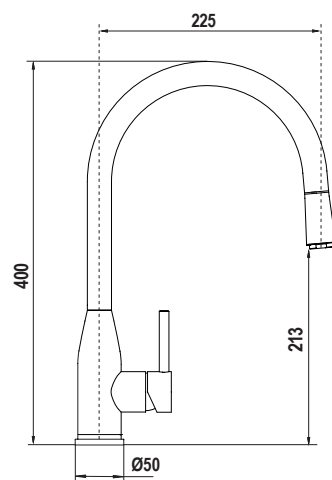

COLORI € 352,00

● ACCIAIO INOX MASSICCIO 559120EDM