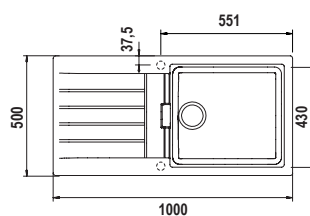

Accessori

I L R S V W Z3 3
4

DI SERIE: punta diamantata

COLORI € 629,00

- NERO PURO SIGD100LA84
- BRONZE SIGD100LA87
- MAGNOLIA SIGD100LA89
- SILVERSTONE SIGD100LA91
- BIANCO PURO SIGD100LA99