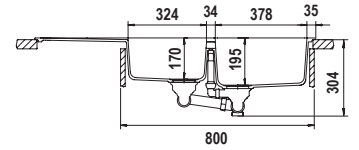

Misura 1160x500
Vasche 324x347x170
 378x430x195
Base 800
Foro incasso 1140x480
Orientamento Reversibile

Accessori

I L R S V W Z2 3
 4

DI SERIE: punta diamantata

COLORI € 647,00

- **NERO PURO**
SIGD200A84
- **BRONZE**
SIGD200A87
- **MAGNOLIA**
SIGD200A89
- **SILVERSTONE**
SIGD200A91
- **BIANCO PURO**
SIGD200A99