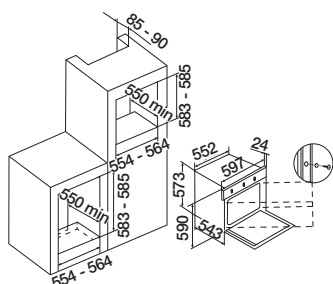

Disegno tecnico

FUNZIONI FORNO

PIZZA

Consente di cuocere la pizza come in un forno a legna.

RISCALDAMENTO RAPIDO

Permette di raggiungere la temperatura di 200°C in poco tempo.

COTTURA TRADIZIONALE

Il calore è prodotto dalla resistenza inferiore e superiore.

GRILL

Utilizzato per gratinare. Indicato per grigliare carni di piccolo spessore.

DOPPIO GRILL

Consente di gratinare superfici più estese rispetto al grill, oltre a fornire una maggiore potenza di gratinatura, per una doratura più rapida degli alimenti.

DOPPIO GRILL VENTILATO

Il grill associato alla ventola, diffonde uniformemente il calore. Consente una cottura uniforme e nel contempo effettua una doratura superficiale. Ideale porzioni di alimenti di grandi dimensioni.

VENTILATO

Il calore della resistenza inferiore e superiore viene ventilato.

RESISTENZA CIRCOLARE+ VENTOLA

L'aria calda, prodotta dalla resistenza circolare posteriore viene ventilata.

SCONGELAMENTO VENTILATO

La ventola viene azionata senza resistenza.