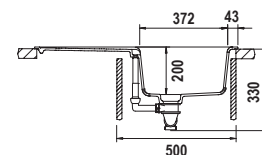

DI SERIE: punta diamantata

WEMBLEY D100L

Misura 1000x510
Vasca 472x424x200
Base 600
Foro incasso 980x490
Orientamento Reversibile

COLORI € 689,00

○ **DAY**
WEMD100LG74

● **NIGHT**
WEMD100LG75

NEW ● **TWILIGHT**
WEMD100LG76