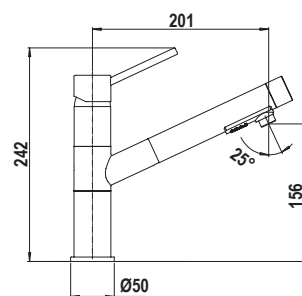

MISCELATORI SOTTOFINESTRA

Soluzioni pratiche ed innovative per la vostra cucina

AQUAPLAN

AQUAWINDOW

NEW AQUALIFT NEW

Miscelatore a scomparsa
comando separato h 34 mm.

- Rotazione canna 360°
- Flex allacciamento 35 cm
- Cartuccia ø 25 mm
- Chiuso h.34 mm