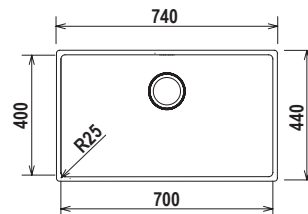

Misura 740x440
 Vasca 700x400x200
 Base 800
 Foro x Sottotop 700x400 R25

Accessori

E2 G G1 G2 P R S W 1

OPTIONAL: tappo space 1

DI SERIE: set di ganci sottotop

MONO SN200 - R25

€ 729,00

Misura 750x440
 Vasche 2x 340x400x200
 Base 800
 Foro x Sottotop 710x400 R25