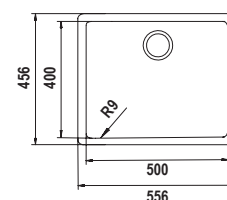

GALAXY N100L

Misura 556x456
 Vasca 500x400x200
 Base 600
 Foro sopra-top 542x442

Accessori

E2 G G1 G2 P R S V
 X Z4 1 3 4

Per montaggio tritarifiuti: AGGIUNGERE kit tritarifiuti 2

COLORI € 741,00

- NERO PURO GALN100LA84
- BRONZE GALN100LA87
- SILVERSTONE GALN100LA91
- BIANCO PURO GALN100LA99