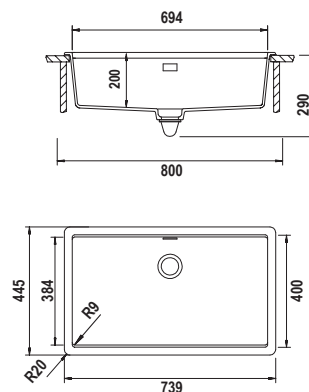

Accessori

A B C D E1 M P R
T V Z4 2 4

Per montaggio tritarifiuti: AGGIUNGERE kit tritarifiuti 2