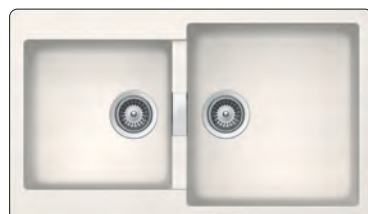

A B C D E1 M P T
 V W Z2 4

DI SERIE: punta diamantata

COLORI € 925,00

- **NERO PURO**®
HONN200F84

● SU ORDINAZIONE

SIGNUS N200 F

Misura 853x493
Vasche 348x352x170
 405x430x195
Base 900
Foro vedi scheda tecnica
Orientamento Reversibile