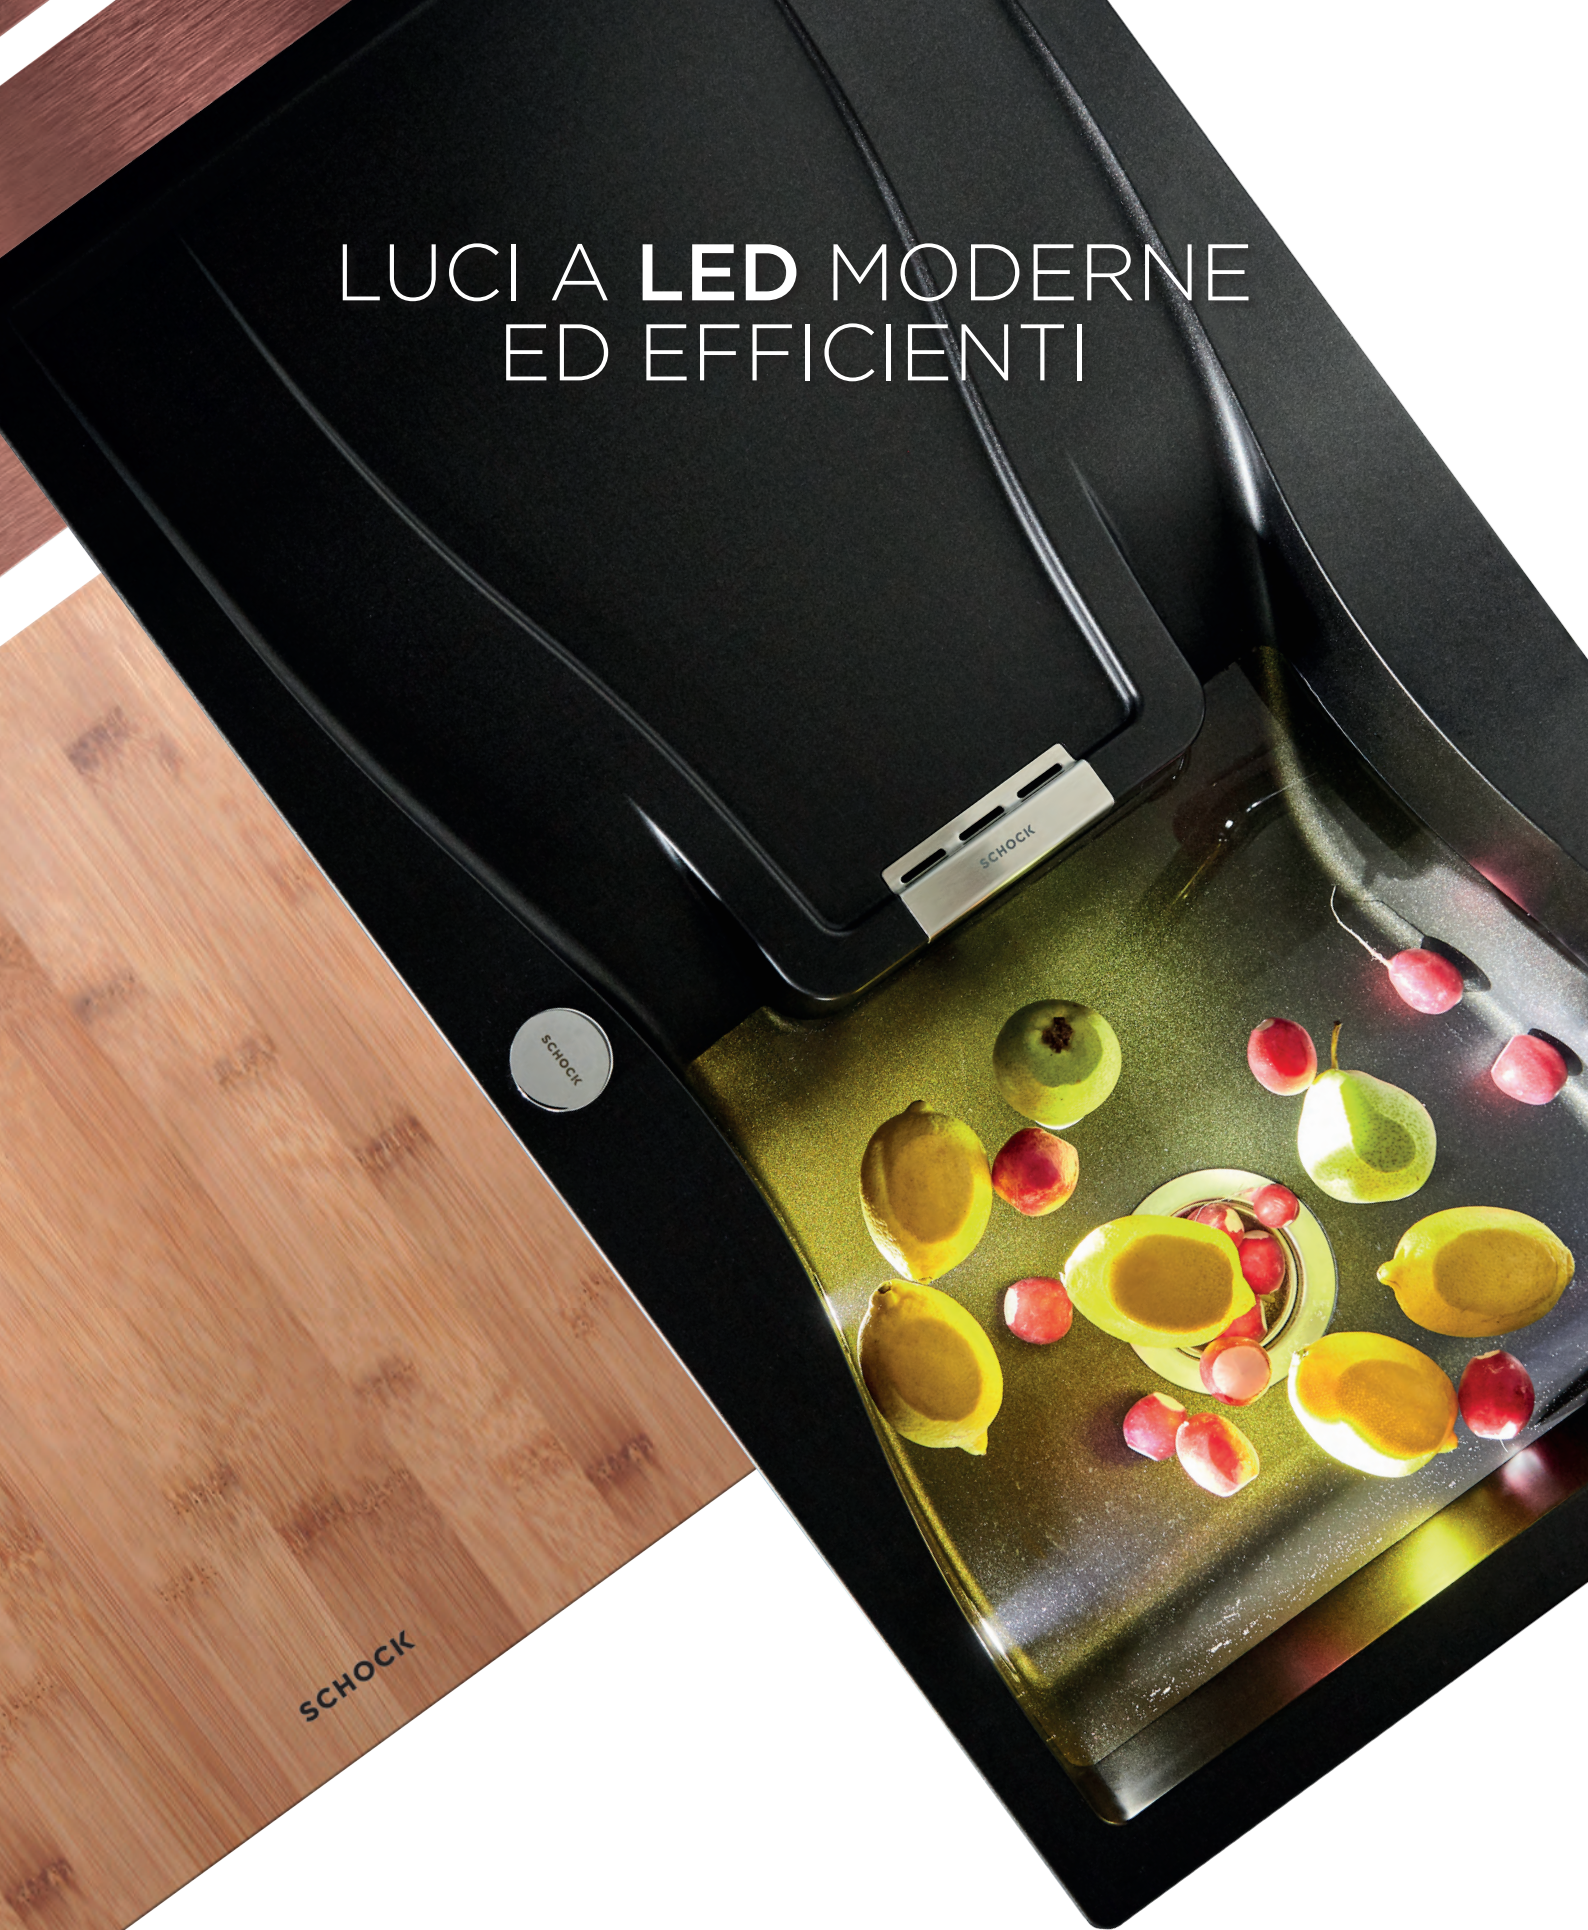

**Disegno tecnico**

ACCESSORI SCHOCK®

LUCI A **LED** MODERNE ED EFFICIENTI

La luce è un mezzo affascinante per mettere in scena spazi e cose. Schöck® lo sa e offre un'illuminazione a LED di alta qualità per vari modelli di lavelli. Scopri quali e fai diventare il tuo lavello il fulcro di ogni festa!