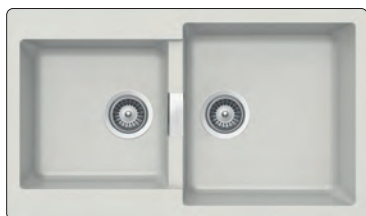

COLORI € 498,00

- BIANCO ASSOLUTO PRID100AP01
- NERO ASSOLUTO PRID100AP13
- NEW ALUMINA PRID100AP16
- GRIGIO TORTORA PRID100AP42
- ASPHALT PRID100AP43
- ANTRACITE PRID100AP51