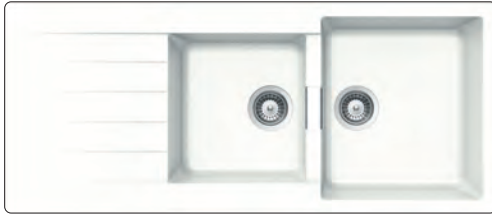

SIGNUS D200

Misura 1160x500
Vasche 324x347x170
378x430x195
Base 800
Foro incasso 1140x480
Orientamento Reversibile

Accessori

I L R S V W Z2 3
4

DI SERIE: punta diamantata

COLORI € 647,00

- **NERO PURO**
  SIGD200A84
- **BRONZE**
  SIGD200A87
- **MAGNOLIA**
  SIGD200A89
- **SILVERSTONE**
  SIGD200A91
- **BIANCO PURO**
  SIGD200A99