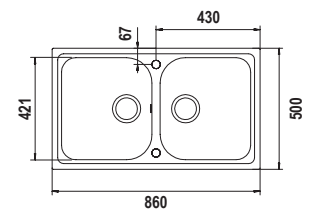

Accessori

COLORI € 414,00

- BIANCO ASSOLUTO LITN200A01N
- NERO ASSOLUTO LITN200A13N
- NEW ALUMINA LITN200A16N
- GRIGIO TORTORA LITN200A42N
- ASPHALT LITN200A43N
- ANTRACITE LITN200A51N
- AVENA LITN200A58N
- MOCHA LITN200A63N