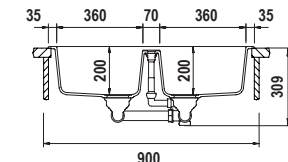

Accessori

I L P R S V W 2xZ6
3 4

DI SERIE: punta diamantata

COLORI € 609,00

- NERO PURO SIGN200EA84
- BRONZE SIGN200EA87
- SILVERSTONE SIGN200EA91
- BIANCO PURO SIGN200EA99