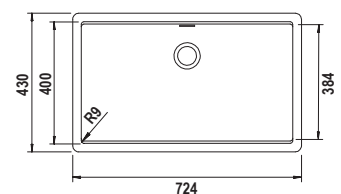

GREENWICH N100L

COLORI € 841,00

Misura 556x456
Vasca 500x400x200
Base 600
Foro sopratop 542x442

- DAY GREN100LG74
- NIGHT GREN100LG75
- **NEW** ● TWILIGHT GREN100LG76

Accessori

E2 G G1 G2 P R S V
X Z4 2 3 4

Per montaggio tritarifiuti: AGGIUNGERE kit tritarifiuti [2]

GREENWICH N100XL

COLORI € 774,00

Misura 750x455
Vasca 694x400x200
Base 800
Foro sopratop 736x441

- DAY GREN100XLG74
- NIGHT GREN100XLG75
- **NEW** ● TWILIGHT GREN100XLG76

Accessori

A B C D E1 M P R
T V X Z4 2 3 4

Per montaggio tritarifiuti: AGGIUNGERE kit tritarifiuti [2]

VASCHE

VASCHE CRISTADUR® Green Line **CG** - SOTTOTOP

GREENWICH N100LU **NEW**

COLORI € 634,00

Misura 530x430
Vasca 500x400x200
Base 600
Foro sottotop 500x400 R9

- DAY GREN100LU74
- NIGHT GREN100LU75
- **NEW** ● TWILIGHT GREN100LU76

Accessori

E2 G G1 G2 P R S V
X Z4 2 4

Per montaggio tritarifiuti: AGGIUNGERE kit tritarifiuti [2]

DI SERIE: set di ganci [3] cod. 6.3016/4

GREENWICH N100XLU **NEW**

COLORI € 679,00

Misura 724x430
Vasca 694x400x200
Base 800
Foro sottotop 694x400 R9

- DAY GREN100XLU74
- NIGHT GREN100XLU75
- **NEW** ● TWILIGHT GREN100XLU76

Accessori

A B C D E1 M P R
T V X Z4 2 4

Per montaggio tritarifiuti: AGGIUNGERE kit tritarifiuti [2]

DI SERIE: set di ganci [3] cod. 6.3016/6