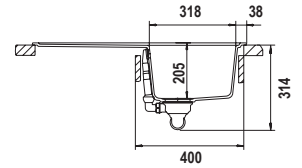

SCHOCK®

LAVELLI
CRISTALITE®

LITHOS D100S

Misura 790x500
 Vasca 318x422x205
 Base 400
 Foro incasso 770x480
 Orientamento Reversibile

Accessori

COLORI € 386,00

- BIANCO ASSOLUTO LITD100SA01
- NERO ASSOLUTO LITD100SA13
- NEW ALUMINA LITD100SA16
- GRIGIO TORTORA LITD100SA42
- ASPHALT LITD100SA43
- ANTRACITE LITD100SA51
- AVENA LITD100SA58
- MOCHA LITD100SA63