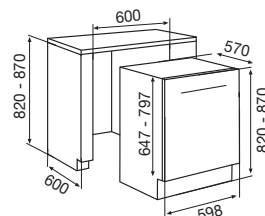

Disegno tecnico