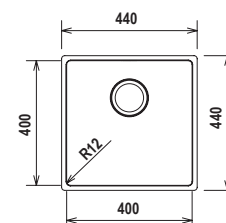

Accessori

E2 G G1 G2 P S W 1

OPTIONAL: tappo space 1

DI SERIE: set di ganci sottotop