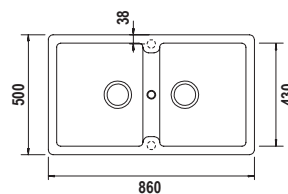

Accessori

I L P R S V W 2xZ6
3 4

DI SERIE: punta diamantata

COLORI € 609,00

- NERO PURO SIGN200EA84
- BRONZE SIGN200EA87
- SILVERSTONE SIGN200EA91
- BIANCO PURO SIGN200EA99