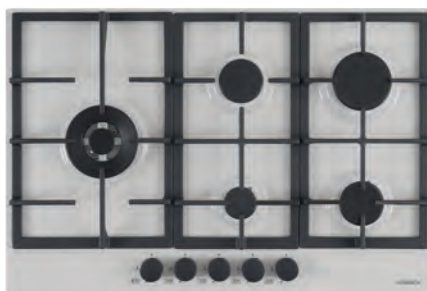

Manopole nere opache SOFT-TOUCH

STR85TH16 **NEW** € 629,00

● NEW ALUMINA

Manopole nere opache SOFT-TOUCH

STR85TH42 **NEW** € 629,00

● GRIGIO TORTORA

Piano cottura da 75 cm

5 fuochi gas