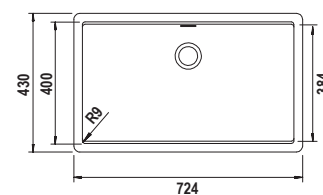

BROOKLYN N100

Misura 456x456
 Vasca 400x400x200
 Base 500
 Foro sopra-top 442x442

Accessori

E2 G G1 G2 P S V X
 Z4 1 3 4

Per montaggio tritarifiuti: AGGIUNGERE kit tritarifiuti [2]

COLORI € 460,00

- BIANCO ASSOLUTO BYKN100A01
- NERO ASSOLUTO BYKN100A13
- NEW ALUMINA BYKN100A16
- GRIGIO TORTORA BYKN100A42
- ASPHALT BYKN100A43
- MOCHA BYKN100A63