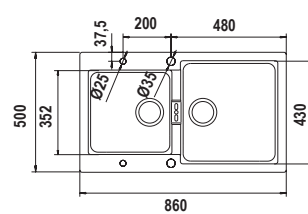

Accessori

I L P R S V W Z2
3 4

DI SERIE: punta diamantata

COLORI € 628,00

- NERO PURO SIGN200A84
- BRONZE SIGN200A87
- MAGNOLIA SIGN200A89
- SILVERSTONE SIGN200A91
- BIANCO PURO SIGN200A99