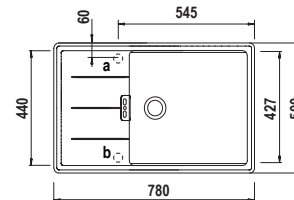

TIA D100L

Misura 1000x500
Vasca 472x427x198
Base 600
Foro incasso 986x486
Orientamento Reversibile

Accessori

A **D1** **F** **I** **L** **S** **V** **X**
Z11 **2** **3** **4**

Per montaggio tritarifiuti: AGGIUNGERE kit tritarifiuti **2**

DI SERIE: saltarello 1 via **X**

DI SERIE: punta diamantata

COLORI € 669,00

- **NERO PURO**
  TIAD100LA84
- **BRONZE**
  TIAD100LA87
- **SILVERSTONE**
  TIAD100LA91
- **BIANCO PURO**
  TIAD100LA99