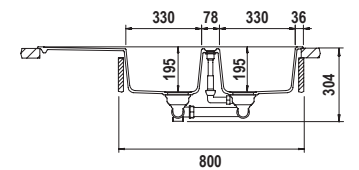

SIGNUS D200E

Misura 1160x510
Vasche 2x 330x438x195
Base 800
Foro incasso 1140x490
Orientamento Reversibile

Accessori

R S V W 2xZ6 3 4

DI SERIE: punta diamantata

COLORI € 609,00

- **NERO PURO**
SIGD200EA84
- **BRONZE**
SIGD200EA87
- **SILVERSTONE**
SIGD200EA91
- **BIANCO PURO**
SIGD200EA99