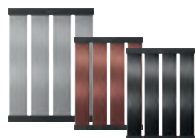

R CESTELLO FILO CROMO € 40,00 Codice: 629171
Dettagli: Cestello scolapiatti in filo cromato
Misura: 320 x 415 x 155 mm

S COLATOIO LAMELLARE € 166,00
Dettagli: Colatoio lamellare in barre di alluminio ripieghevole per Wembley - Signus - Tia - Horizont - Toledo - Primus - Element - Nemo - Carbon - Brooklyn N100/N100L - Galaxy N100/N100L - Solido
Misura: 336 x 480 x 12 mm