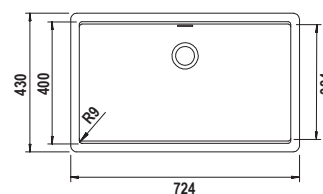

GREENWICH N100L

Misura 556x456
Vasca 500x400x200
Base 600
Foro sopratop 542x442

COLORI € 841,00

- DAY GREN100LG74
- NIGHT GREN100LG75
- **NEW** ● TWILIGHT GREN100LG76

Accessori

E2 G G1 G2 P R S V
X Z4 2 3 4

Per montaggio tritarifiuti: AGGIUNGERE kit tritarifiuti [2]

GREENWICH N100XL

Misura 750x455
Vasca 694x400x200
Base 800
Foro sopratop 736x442

COLORI € 774,00

- DAY GREN100XLG74
- NIGHT GREN100XLG75
- **NEW** ● TWILIGHT GREN100XLG76

Accessori

A B C D E1 M P R
T V X Z4 2 3 4

Per montaggio tritarifiuti: AGGIUNGERE kit tritarifiuti [2]

GREENWICH CRISTADUR® Green Line - SOTTOTOP

GREENWICH N100LU NEW

Misura 530x430
Vasca 500x400x200
Base 600
Foro sottotop 500x400 R9

COLORI € 634,00

- DAY GREN100LU74
- NIGHT GREN100LU75
- **NEW** ● TWILIGHT GREN100LU76

Accessori

E2 G G1 G2 P R S V
X Z4 2 4

Per montaggio tritarifiuti: AGGIUNGERE kit tritarifiuti [2]

DI SERIE: set di ganci [3] cod. 6.3016/4

GREENWICH N100XLU NEW

Misura 724x430
Vasca 694x400x200
Base 800
Foro sottotop 694x400 R9

COLORI € 679,00

- DAY GREN100XLU74
- NIGHT GREN100XLU75
- **NEW** ● TWILIGHT GREN100XLU76

Accessori

A B C D E1 M P R
T V X Z4 2 4

Per montaggio tritarifiuti: AGGIUNGERE kit tritarifiuti [2]

DI SERIE: set di ganci [3] cod. 6.3016/6