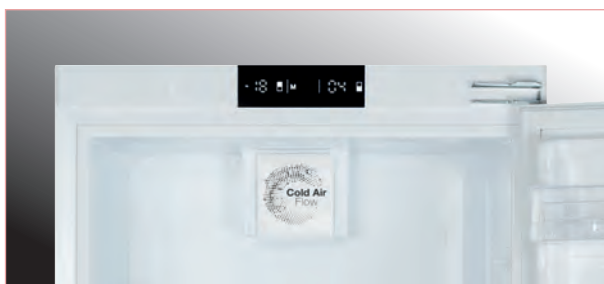

GRIGLIA PORTA BOTTIGLIE

Grazie alla griglia dedicata è possibile posizionare le bottiglie all'interno del frigorifero ottimizzando al meglio lo spazio disponibile.

COMPARTO SALVAFRESCHEZZA

Il cassetto salvafreschezza per frutta e verdura con tecnologia **Maxi Fresh Preserver** elimina i cattivi odori assicurando maggior durata degli alimenti freschi.