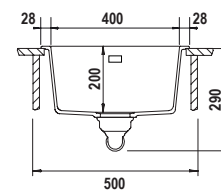

BROOKLYN N100

Misura 456x456
 Vasca 400x400x200
 Base 500
 Foro sopra-top 442x442

Accessori

E2 G G1 G2 P S V X
 Z4 1 3 4

Per montaggio tritarifiuti: AGGIUNGERE kit tritarifiuti [2]

COLORI € 460,00

- BIANCO ASSOLUTO BYKN100A01
- NERO ASSOLUTO BYKN100A13
- NEW ALUMINA BYKN100A16
- GRIGIO TORTORA BYKN100A42
- ASPHALT BYKN100A43
- MOCHA BYKN100A63