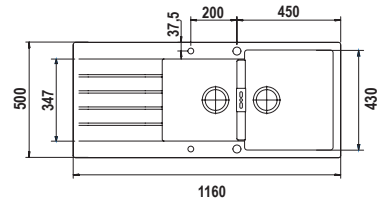

Misura 1160x500
Vasche 324x347x170
 378x430x195
Base 800
Foro incasso 1140x480
Orientamento Reversibile

Accessori

I L R S V W Z2 3
 4

DI SERIE: punta diamantata

COLORI € 647,00

- **NERO PURO**
SIGD200A84
- **BRONZE**
SIGD200A87
- **MAGNOLIA**
SIGD200A89
- **SILVERSTONE**
SIGD200A91
- **BIANCO PURO**
SIGD200A99