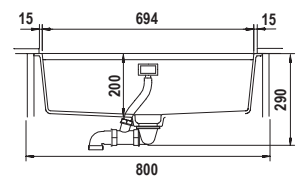

GREENWICH N100L

COLORI € 841,00

Misura 556x456
Vasca 500x400x200
Base 600
Foro sopratop 542x442

- DAY GREN100LG74
- NIGHT GREN100LG75
- **NEW** ● TWILIGHT GREN100LG76

Accessori

E2 G G1 G2 P R S V
X Z4 2 3 4

Per montaggio tritarifiuti: AGGIUNGERE kit tritarifiuti [2]

GREENWICH N100XL

COLORI € 774,00

Misura 750x455
Vasca 694x400x200
Base 800
Foro sopratop 736x441

- DAY GREN100XLG74
- NIGHT GREN100XLG75
- **NEW** ● TWILIGHT GREN100XLG76

Accessori

A B C D E1 M P R
T V X Z4 2 3 4

Per montaggio tritarifiuti: AGGIUNGERE kit tritarifiuti [2]

VASCHE

VASCHE CRISTADUR® Green Line **CG** - SOTTOTOP

GREENWICH N100LU **NEW**

COLORI € 634,00

Misura 530x430
Vasca 500x400x200
Base 600
Foro sottotop 500x400 R9

- DAY GREN100LU74
- NIGHT GREN100LU75
- **NEW** ● TWILIGHT GREN100LU76

Accessori

E2 G G1 G2 P R S V
X Z4 2 4

Per montaggio tritarifiuti: AGGIUNGERE kit tritarifiuti [2]

DI SERIE: set di ganci [3] cod. 6.3016/4

GREENWICH N100XLU **NEW**

COLORI € 679,00

Misura 724x430
Vasca 694x400x200
Base 800
Foro sottotop 694x400 R9

- DAY GREN100XLU74
- NIGHT GREN100XLU75
- **NEW** ● TWILIGHT GREN100XLU76

Accessori

A B C D E1 M P R
T V X Z4 2 4

Per montaggio tritarifiuti: AGGIUNGERE kit tritarifiuti [2]

DI SERIE: set di ganci [3] cod. 6.3016/6