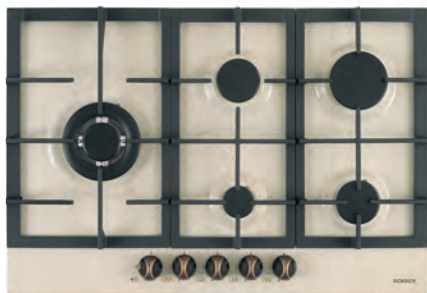

Piano nero abbinabile a:

- NIGHT
- NERO PURO
- NERO ASSOLUTO

Piano bianco abbinabile a:

- DAY
- BIANCO PURO
- BIANCO ASSOLUTO

Disegno tecnico

Manopole in metallo anticate

STS85TH58 NEW

€ 559,00