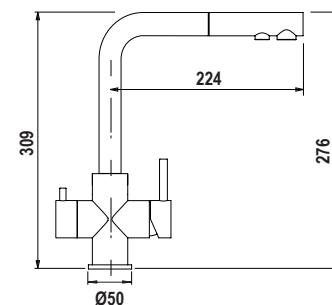

COLORI € 635,00

● ACCIAIO INOX MASSICCIO
56012OEDM

COLORI € 698,00

● ACCIAIO INOX MASSICCIO NERO TUTTO COLORE
560127PUR