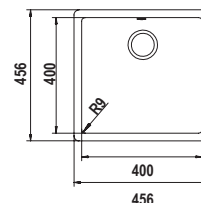

BROOKLYN N100

Misura 456x456
 Vasca 400x400x200
 Base 500
 Foro sopra-top 442x442

Accessori

E2 G G1 G2 P S V X
 Z4 1 3 4

Per montaggio tritarifiuti: AGGIUNGERE kit tritarifiuti [2]

COLORI € 460,00

- BIANCO ASSOLUTO BYKN100A01
- NERO ASSOLUTO BYKN100A13
- NEW ALUMINA BYKN100A16
- GRIGIO TORTORA BYKN100A42
- ASPHALT BYKN100A43
- MOCHA BYKN100A63