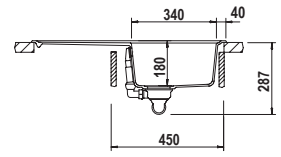

Accessori

I L R S W 3

COLORI € 409,00

- BIANCO ASSOLUTO ELED100SA01
- NERO ASSOLUTO ELED100SA13
- NEW ALUMINA ELED100SA16
- GRIGIO TORTORA ELED100SA42
- ASPHALT ELED100SA43
- ANTRACITE ELED100SA51