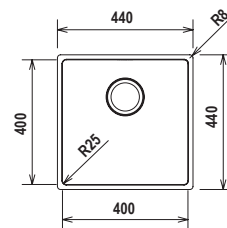

MONO FN100 - R25

Misura 440x440
 Vasca 400x400x200
 Base 600
 Foro x Incasso 428x428
 Foro x Filotop 441x441 R8,5

Accessori

E2 G G1 G2 P S W 1

OPTIONAL: tappo space 1

€ 379,00

FILOTOP/INCASSO SEMIFILO
 MONFN100