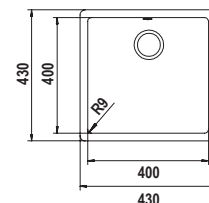

GALAXY N100LU **NEW**

Misura 530x430
Vasca 500x400x200
Base 600
Foro Sottotop 500x400 R9

Accessori

E2 **G** **G1** **G2** **P** **R** **S** **V**
X **Z4** **1** **4**

Per montaggio tritarifiuti: AGGIUNGERE kit tritarifiuti **2**