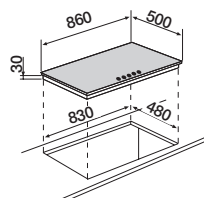

Piano nero abbinabile a:

- NIGHT
- NERO PURO
- NERO ASSOLUTO

Piano bianco abbinabile a:

- DAY
- BIANCO PURO
- BIANCO ASSOLUTO

Disegno tecnico

Manopole in metallo anticate

STS85TH58 NEW

€ 559,00