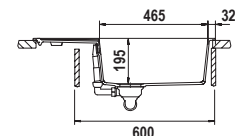

COLORI € 443,00

- BIANCO ASSOLUTO PRID100SAP01
- NERO ASSOLUTO PRID100SAP13
- NEW ALUMINA PRID100SAP16
- GRIGIO TORTORA PRID100SAP42
- ASPHALT PRID100SAP43
- ANTRACITE PRID100SAP51