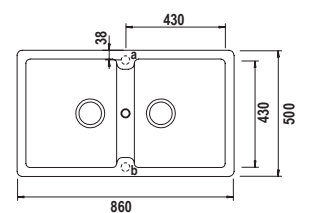

Accessori

I L P R S W 3

COLORI € 439,00

- BIANCO ASSOLUTO ELEN200A01
- NERO ASSOLUTO ELEN200A13
- NEW ALUMINA ELEN200A16
- GRIGIO TORTORA ELEN200A42
- ASPHALT ELEN200A43
- ANTRACITE ELEN200A51