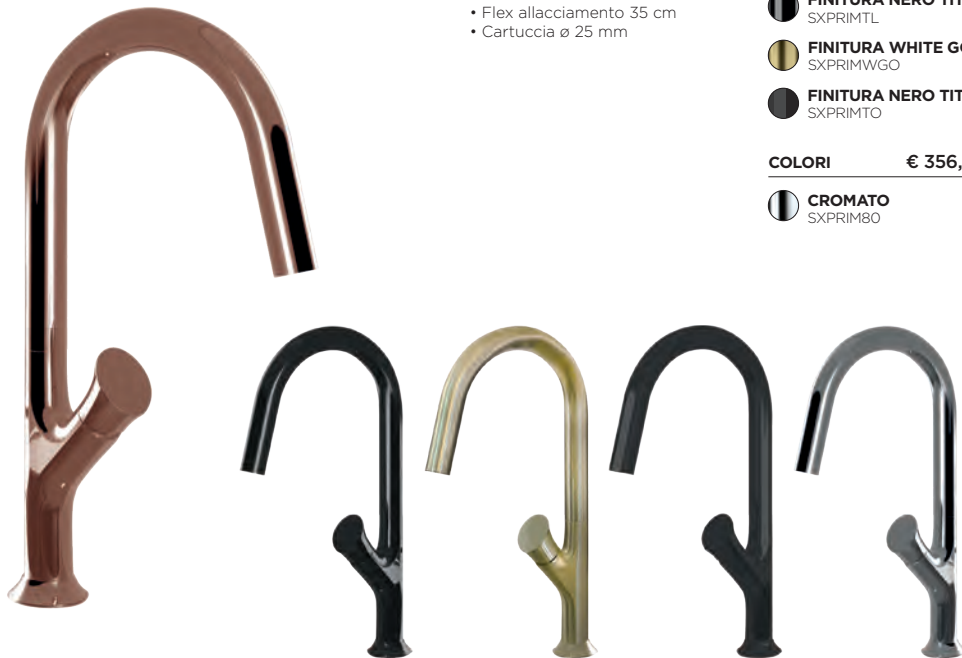

COLORI € 395,00

CROMATO
SXPURA80

COLORI € 422,00

AVENA
SXPURA58

AQUAPRIME

Miscelatore monocomando canna alta con comando integrato.

- Areatore a filo
- Rotazione canna 360°
- Flex allacciamento 35 cm
- Cartuccia ø 25 mm