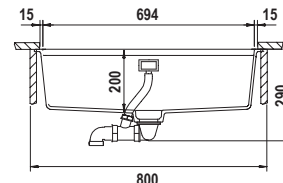

Accessori

A **B** **C** **D** **E1** **M** **P** **R**
T **Z4** **1** **4**

Per montaggio tritarifiuti: AGGIUNGERE kit tritarifiuti **2**

DI SERIE: set di ganci **3** cod. 6.3016/6

COLORI € 609,00

- **NERO PURO**
  GALN100XLU84
- **BRONZE**
  GALN100XLU87
- **SILVERSTONE**
  GALN100XLU91
- **BIANCO PURO**
  GALN100XLU99