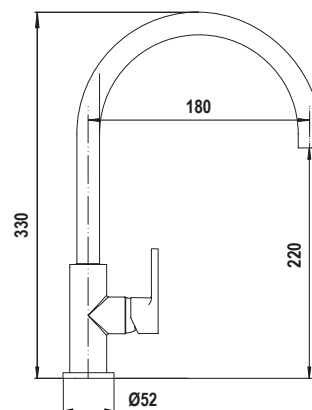

COLORI € 272,00

CROMATO
SXCUBE80

COLORI € 326,00

BIANCO ASSOLUTO
SXCUBE01

NERO ASSOLUTO
SXCUBE13

GRIGIO TORTORA
SXCUBE42

ASPHALT
SXCUBE43

ANTRACITE
SXCUBE51

AVENA
SXCUBE58