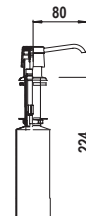

COLORI € 39,00

● CROMATO
SF100

MISCELATORI E
DOSASAPONE

FILTRI ACQUA

Come una guardia del corpo, il filtro acqua protegge in modo affidabile la cartuccia e l'aeratore all'interno del rubinetto contro qualsiasi tipo di danno, filtrando tutte le particelle grossolane. Quindi, anche se lo usi costantemente e intensamente, la sicurezza del tuo rubinetto è assicurata e l'acqua pulita è garantita.

N.2 filtri acqua, accessorio Y codice **SF100**