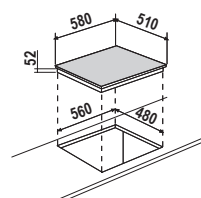

Disegno tecnico