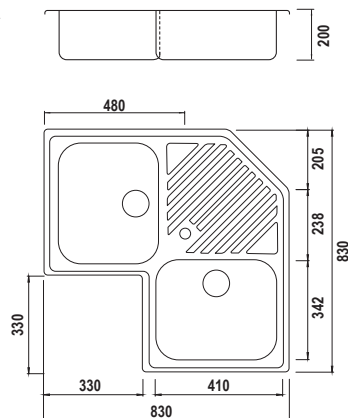

NEW CLASSIC R100

Misura Ø435
Vasca Ø375x160
Base 450
Foro Incasso Ø410

€ 135,00

TONDO
CLAR100N

ACCESSORI **MASTER / CLASSIC** *

E2 VASCHETTA INOX	629111	S COLATOIO LAMELLARE	629725EDM 629725COP 629725S
G1 TAGLIERE VASCHE	30034.00		
G2 TAGLIERE VASCHE	30035.00		
I TAGLIERE UNIVERSALE	629184		
L TAGLIERE UNIVERSALE	629044		

* Per ulteriori informazioni vai alla sezione accessori a pag. 210