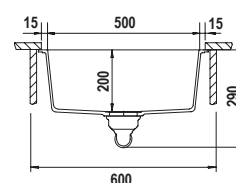

Accessori

E2 **G** **G1** **G2** **P** **R** **S** **V**
X **Z4** **1** **4**

Per montaggio tritarifiuti: AGGIUNGERE kit tritarifiuti **2**

DI SERIE: set di ganci **3** cod. 6.3016/4

COLORI € 565,00

- **NERO PURO**
  GALN100LU84
- **BRONZE**
  GALN100LU87
- **SILVERSTONE**
  GALN100LU91
- **BIANCO PURO**
  GALN100LU99