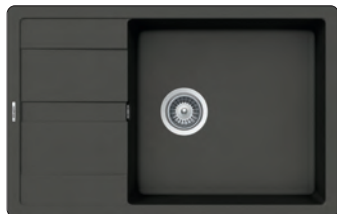

PRIMUS D100XS

Misura 780x500
Vasca 465x436x195
Base 600
Foro incasso 760x480
Orientamento Reversibile

Accessori

I L R S W 3

COLORI € 443,00

- BIANCO ASSOLUTO PRID100SAP01
- NERO ASSOLUTO PRID100SAP13
- NEW ALUMINA PRID100SAP16
- GRIGIO TORTORA PRID100SAP42
- ASPHALT PRID100SAP43
- ANTRACITE PRID100SAP51

PRIMUS D100

Misura 860x500
Vasca 347x430x195
Base 450
Foro incasso 840x480
Orientamento Reversibile

Accessori

I L R S W 3

COLORI € 498,00

- BIANCO ASSOLUTO PRID100AP01
- NERO ASSOLUTO PRID100AP13
- NEW ALUMINA PRID100AP16
- GRIGIO TORTORA PRID100AP42
- ASPHALT PRID100AP43
- ANTRACITE PRID100AP51

PRIMUS N200

Misura 860x500
Vasche 348x352x170
405x430x195
Base 900
Foro incasso 840x480
Orientamento Reversibile

Accessori

I L P R S W 3

COLORI € 559,00

- BIANCO ASSOLUTO PRIN200AP01
- NERO ASSOLUTO PRIN200AP13
- NEW ALUMINA PRIN200AP16
- GRIGIO TORTORA PRIN200AP42
- ASPHALT PRIN200AP43
- ANTRACITE PRIN200AP51

PRIMUS N200E

Misura 860x500
Vasche 2x360x430x200
Base 900
Foro incasso 840x480

Accessori

I L P R S W 3

COLORI € 469,00

- BIANCO ASSOLUTO PRIN200EAP01
- NERO ASSOLUTO PRIN200EAP13
- NEW ALUMINA PRIN200EAP16
- GRIGIO TORTORA PRIN200EAP42
- ASPHALT PRIN200EAP43
- ANTRACITE PRIN200EAP51