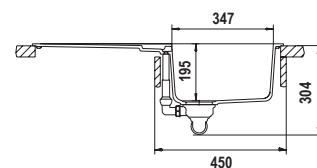

COLORI € 498,00

- BIANCO ASSOLUTO PRID100AP01
- NERO ASSOLUTO PRID100AP13
- NEW ALUMINA PRID100AP16
- GRIGIO TORTORA PRID100AP42
- ASPHALT PRID100AP43
- ANTRACITE PRID100AP51