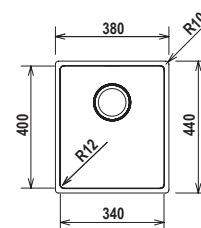

Accessori

E2 G G1 G2 P S W 1

● OPTIONAL: tappo space 1