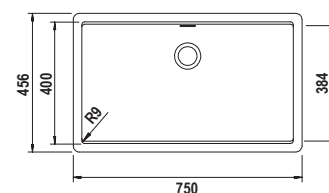

BROOKLYN N100XL

Misura 750x456
 Vasca 694x400x200
 Base 800
 Foro sopra-top 736x442

Accessori

A B C D E1 M P R
 T Z4 1 3 4

Per montaggio tritarifiuti: AGGIUNGERE kit tritarifiuti [2]

COLORI € 559,00

- BIANCO ASSOLUTO BYKN100XLA01
- NERO ASSOLUTO BYKN100XLA13
- NEW ALUMINA BYKN100XLA16
- GRIGIO TORTORA BYKN100XLA42
- ASPHALT BYKN100XLA43
- MOCHA BYKN100XLA63