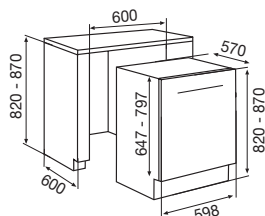

Disegno tecnico