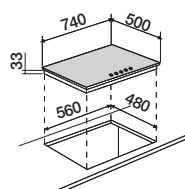

Disegno tecnico