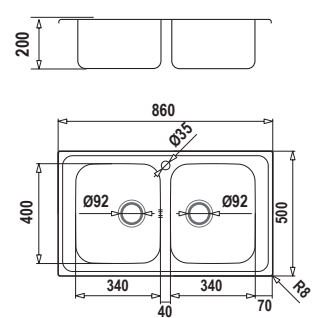

Accessori

I L S

⚠ GUARNIZIONE PREINSTALLATA

MASTER D200

€ 345,00

Misura 1160x500
Vasche 2x 340x400x200
Base 800
Foro Incasso 1140x480

● **VASCHE DESTRE**
MASTD200DX
● **VASCHE SINISTRE**
MASTD200SX

Accessori

I L S

⚠ GUARNIZIONE PREINSTALLATA