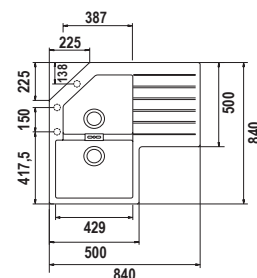

ACCESSORI PRIMUS*

H TAGLIERE SIGNUS	30032.00	R CESTELLO FILO CROMO	629171
H1 TAGLIERE CON PORTACOLTELLI	30036	S COLATOIO LAMELLARE	629725EDM 629725COP 629725S
H2 VASSOIO MEDIO	30037	V SALTARELLO COMFOPUSH	629891CHR
I TAGLIERE UNIVERSALE	629184	W SALTARELLO 1 VIA	628100
L TAGLIERE UNIVERSALE	629044	3 GANCI PER SOTTOTOP	6.3016/10 6.3016/6
P COLATOIO UNIVERSALE	629188		

* Per ulteriori informazioni vai alla sezione accessori a pag. 210