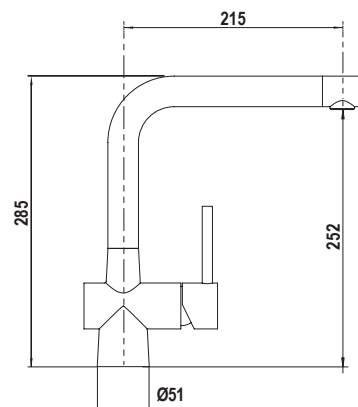

COLORI € 391,00

ACCIAIO INOX MASSICCIO
5171000EDM