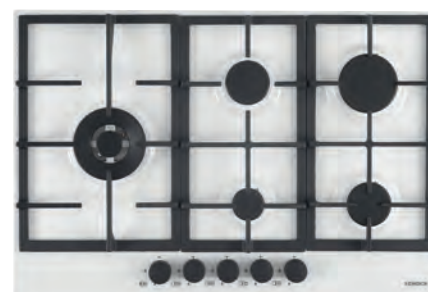

Manopole nere opache SOFT-TOUCH

STR85THWH **NEW** € 629,00

○ BIANCO OPACO