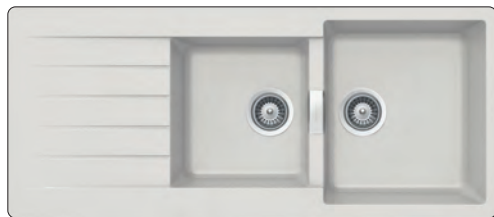

Miscelatore **Aquacube** New alumina 1.
 Accessori: tagliere universale in fibra I.

PRIMUS D200

Misura 1160x500
Vasche 324x347x170
 378x430x195
Base 800
Foro incasso 1140x480
Orientamento Reversibile

Accessori