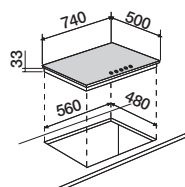

Disegno tecnico