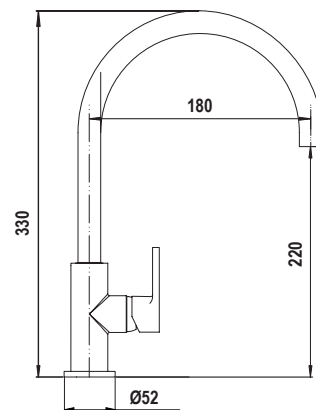

COLORI € 220,00

CROMATO
SXSOUN80

COLORI € 265,00

BIANCO ASSOLUTO
SXSOUN01

NERO ASSOLUTO
SXSOUN13

ASPHALT
SXSOUN43

ANTRACITE
SXSOUN51

AVENA
SXSOUN58

MOCHA
SXSOUN63