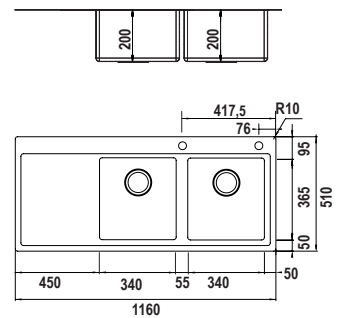

NEW DOMUS D200 NEW

€ 1.099,00

Misura 1160x510
Vasche 2x 340x365x200
Base 800
Foro x Incasso 1140x490
Foro x Filotop 1161x511 R11

Accessori

S

DI SERIE: saltarello 1 via **W**

- **VASCHE DESTRE**
DOMD200DXN
- **VASCHE SINISTRE**
DOMD200SXN