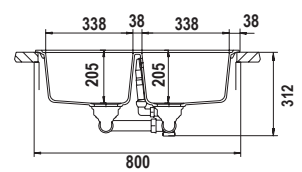

Accessori

COLORI € 407,00

- BIANCO ASSOLUTO LITN200SA01N
- NERO ASSOLUTO LITN200SA13N
- NEW ALUMINA LITN200SA16N
- GRIGIO TORTORA LITN200SA42N
- ASPHALT LITN200SA43N
- ANTRACITE LITN200SA51N
- AVENA LITN200SA58N
- MOCHA LITN200SA63N