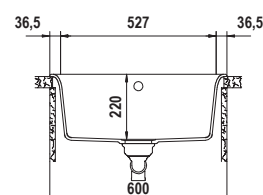

Accessori

P R S V W Z6 3 4

DI SERIE: punta diamantata