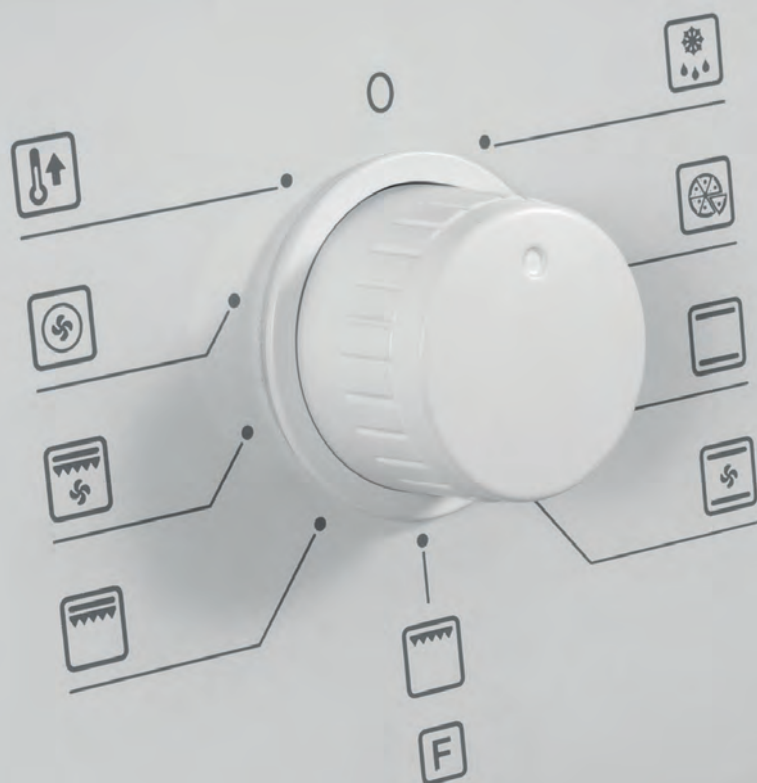

BIANCO LUMINOSO