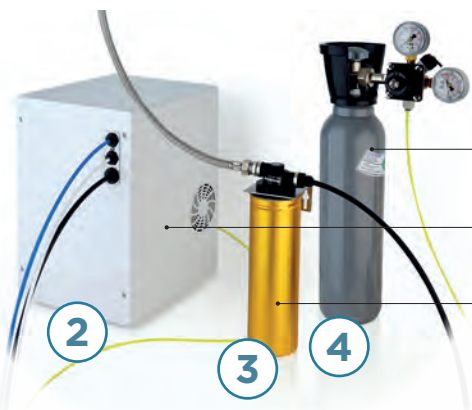

AQUAPURA FRESH NEW

Kit per acqua fredda e pura, con comando per acqua naturale o frizzante composto da:

1) Miscelatore 4 vie in una delle due varianti colore
  - SCHOCK Saving apertura 90°
  - Rotazione canna 360°
  - Flex allacciamento 35 cm
  - Flex acqua filtrata 50 cm
  - Cartuccia Ø 35 mm
2) Chiller
3) Filtro depuratore
4) Bombola di Anidride Carbonica

COLORI € 3.550,00

NEW **KIT CON MISCELATORE CROMATO**
SXPURF80

COLORI € 3.550,00

NEW **KIT CON MISCELATORE NERO**
SXPURFBK