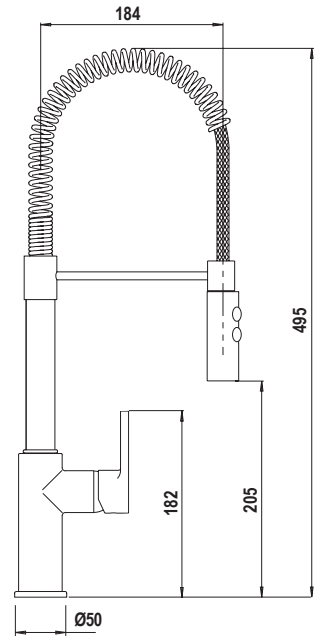

COLORI € 342,00

CROMATO
SXSOFT80

COLORI € 369,00

NERO
SXSOFTBK