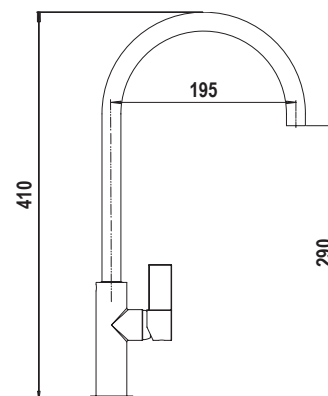

NEW AQUARCO T

Miscelatore monocomando
canna alta quadrata tutto
colore.

- Areatore a filo
- Rotazione canna 360°
- Flex allacciamento 35 cm
- Cartuccia ø 25 mm

COLORI € 329,00

● **NERO PURO**
SXARCT84

○ **BIANCO PURO**
SXARCT99