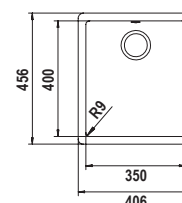

Accessori

E2 G G1 G2 P S V X
Z4 1 3 4

Per montaggio tritarifiuti: AGGIUNGERE kit tritarifiuti **2**

Per installazione sottotop AGGIUNGERE: set di ganci **3** cod. 6.3016/4