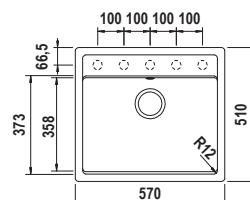

Accessori

A B C D2 E L P R
S V W Z6 3 4

DI SERIE: punta diamantata

↓ + 15%

VERO N100L

Misura 600x530
Vasca 527x417x220
Base 600
Foro incasso 580x510

COLORI € 615,00

- **NERO PURO**
  VEON100LA84
- **BIANCO PURO**
  VEON100LA99