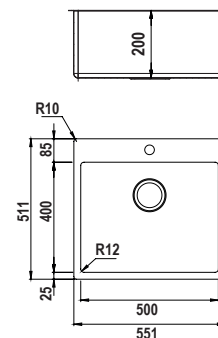

Accessori

E2 G G1 G2 P R S 1

OPTIONAL: tappo space 1

€ 567,00

● FILOTOP/INCASSO SEMIFILO
 TECPFN100L

TECHNICK PLUS N100XL

Misura 751x511
Vasca 700x400x200
Base 800
Foro x Incasso 735x495
Foro x Filotop 752x512 R10,5