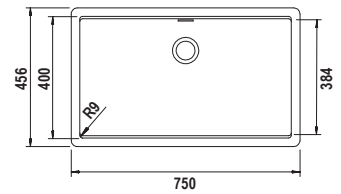

Accessori

A B C D E1 M P R
T V X Z4 2 3 4

Per montaggio tritarifiuti: AGGIUNGERE kit tritarifiuti [2]