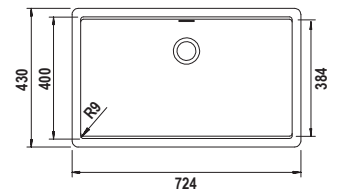

Accessori

A B C D E1 M P R
T Z4 1 4

Per montaggio tritarifiuti: AGGIUNGERE kit tritarifiuti 2

DI SERIE: set di ganci 3 cod. 6.3016/6

COLORI € 468,00

- BIANCO ASSOLUTO BYKN100XLU01
- NERO ASSOLUTO BYKN100XLU13
- NEW ALUMINA BYKN100XLU16
- GRIGIO TORTORA BYKN100XLU42
- ASPHALT BYKN100XLU43
- MOCHA BYKN100XLU63