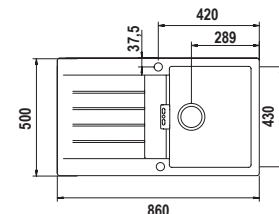

Accessori

I L R S V W Z3 3
4

DI SERIE: punta diamantata

COLORI € 599,00

- NERO PURO SIGD100A84
- BRONZE SIGD100A87
- MAGNOLIA SIGD100A89
- SILVERSTONE SIGD100A91
- BIANCO PURO SIGD100A99