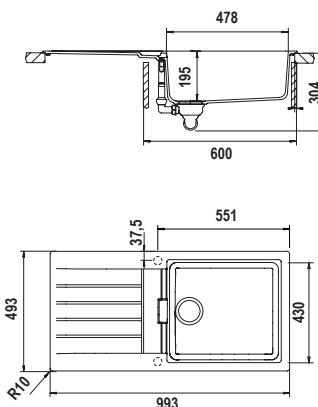

PREPSTATION D150 F

Misura 1129x449
Vasche 509x400x231
133x400x140
Base 1200/2x600
Foro vedi scheda tecnica
Orientamento Reversibile

Accessori

A B C D E1 M P R
T V X Z9 2 4

Per montaggio tritarifiuti: AGGIUNGERE kit tritarifiuti [2]

DI SERIE: D M X

COLORI € 1.845,00

- **NERO PURO**®
  PRPD150F84
- **BRONZE**®
  PRPD150F87
- **SILVERSTONE**®
  PRPD150F91

● SU ORDINAZIONE

HORIZONT N200 F

Misura 848x488
Vasche 2x 387x395x195
Base 900
Foro vedi scheda tecnica

A B C D E1 M P T
V W Z2 4

DI SERIE: punta diamantata

COLORI € 925,00

- **NERO PURO**®
  HONN200F84

● SU ORDINAZIONE

SIGNUS N200 F

Misura 853x493
Vasche 348x352x170
405x430x195
Base 900
Foro vedi scheda tecnica
Orientamento Reversibile

Accessori

I L P R S V W Z2
3 4

DI SERIE: punta diamantata

COLORI € 824,00

- **NERO PURO**®
  SIGN200F84
- **BIANCO PURO**®
  SIGN200F99

● SU ORDINAZIONE

→ + 30%

SIGNUS D100L F

Misura 993x493
Vasca 478x430x195
Base 600
Foro vedi scheda tecnica
Orientamento Reversibile

Accessori

I L R S V W Z3 4

DI SERIE: punta diamantata

COLORI € 824,00

- **NERO PURO**®
  SIGD100LF84
- **BRONZE**®
  SIGD100LF87
- **SILVERSTONE**®
  SIGD100LF91

● SU ORDINAZIONE