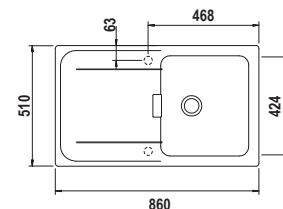

DI SERIE: punta diamantata

WEMBLEY D100L

Misura 1000x510
Vasca 472x424x200
Base 600
Foro incasso 980x490
Orientamento Reversibile

COLORI € 689,00

○ **DAY**
WEMD100LG74

● **NIGHT**
WEMD100LG75

NEW ● **TWILIGHT**
WEMD100LG76