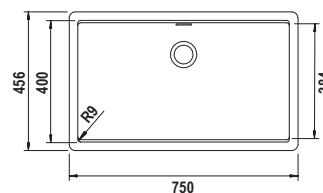

Accessori

A B C D E1 M P R
T V X Z4 2 3 4

Per montaggio tritarifiuti: AGGIUNGERE kit tritarifiuti [2]