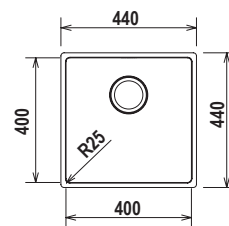

MONO SN100 - R25

€ 365,00

Misura 440x440
 Vasca 400x400x200
 Base 600
 Foro x Sottotop 400x400 R25

Accessori

E2 G G1 G2 P S W 1

OPTIONAL: tappo space 1

DI SERIE: set di ganci sottotop

MONO SN100L - R25