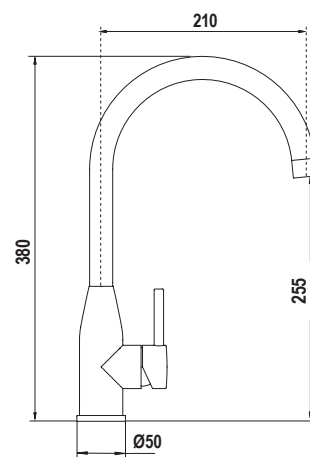

COLORI € 295,00

● ACCIAIO INOX MASSICCIO 559000EDM