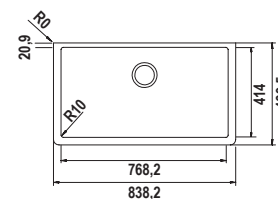

CARBON N100L

Misura 556x456
Vasca 500x400x200
Base 600
Foro Sottotop 500x400 R2

COLORI € 3.950,00

CARBONIO LUCIDO®
CARN100LG

● SU ORDINAZIONE

Accessori

E2 G G1 G2 P S V W
Z5 1 4

DI SERIE: set di ganci **3** cod. 6.3016/4

CARBON N100 XL

Misura 832x489
Vasca 775x432x241
Base 900
Foro Sottotop 775x432 R2

COLORI € 4.500,00

CARBONIO LUCIDO®
CARN100XLG

● SU ORDINAZIONE

Accessori

P R S Z5 W 1 4

DI SERIE: set di ganci **3** cod. 6.3016/6

SOLIDO N100XL

Misura 838,2x469,5
Vasca 768,2x414x240
Base 900
Foro Sopratop* 818x449
Foro Sottotop 768,2x414 R10

COLORI € 549,00

○ BIANCO ASSOLUTO
SOLN100L01

● NERO ASSOLUTO
SOLN100L13

Accessori

E2 P R S V W Z5 1
4

DI SERIE: set di ganci sottotop **3** cod. 6.3016/6

*Installazione non consigliata per montaggio su isola

GALAXY N100S

Misura 406x456
Vasca 350x400x200
Base 450
Foro Sopratop 392x442
Foro Sottotop 350x400 R9

COLORI € 596,00

● NERO PURO
GALN100SA84

○ BIANCO PURO
GALN100SA99

Accessori

E2 G G1 G2 P S V X
Z4 1 3 4

Per montaggio tritarifiuti: AGGIUNGERE kit tritarifiuti **2**

Per installazione sottotop AGGIUNGERE: set di ganci **3** cod. 6.3016/4