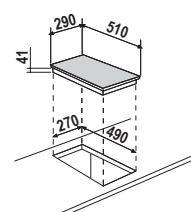

Disegno tecnico