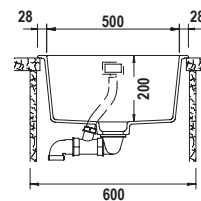

Accessori

E2 G G1 G2 P S V W
Z5 1 4

DI SERIE: set di ganci **3** cod. 6.3016/4