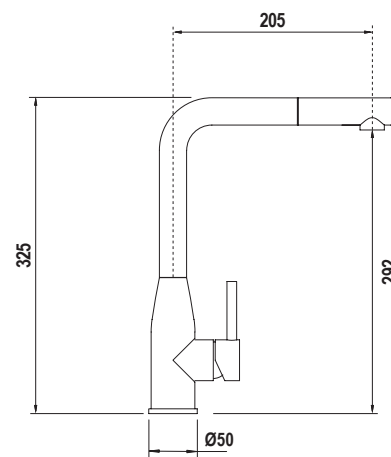

COLORI € 399,00

● ACCIAIO INOX MASSICCIO
NERO TUTTO COLORE
518127PUR