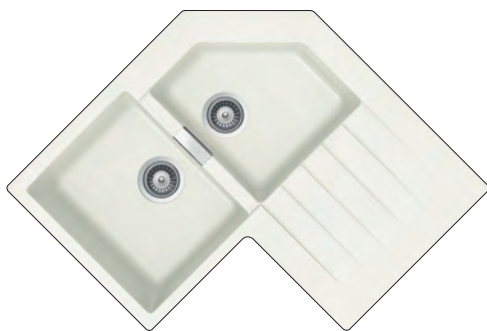

PRIMUS C200

Misura 840x840x500
Vasche 349x387x150
 341x429x195
Base 900
Foro incasso Vedi scheda tecnica
Orientamento Vasche SX

Accessori

I L R S W 3

COLORI € 710,00

- BIANCO ASSOLUTO PRIC200AP01
- NERO ASSOLUTO PRIC200AP13
- NEW ALUMINA PRIC200AP16
- GRIGIO TORTORA PRIC200AP42
- ASPHALT PRIC200AP43
- ANTRACITE PRIC200AP51
- AVENA PRIC200AP58