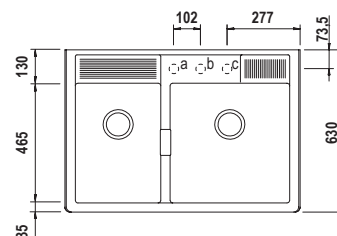

* La parte superiore è 898 mm con un'inclinazione di 1,5°

Accessori

P R S V W Z2

DI SERIE: saltarello 1 via **W**

DI SERIE: punta diamantata

COLORI

€ 1.998,00

- DAY**
KALM175G74
- NIGHT**
KALM175G75
- TWILIGHT**
KALM175G76