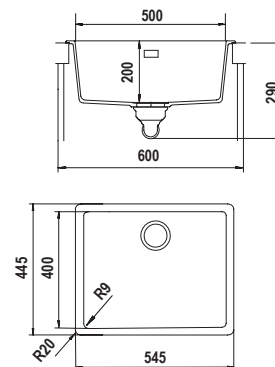

Accessori

E2 G G1 G2 P R S V
X Z4 2 4

Per montaggio tritarifiuti: AGGIUNGERE kit tritarifiuti 2