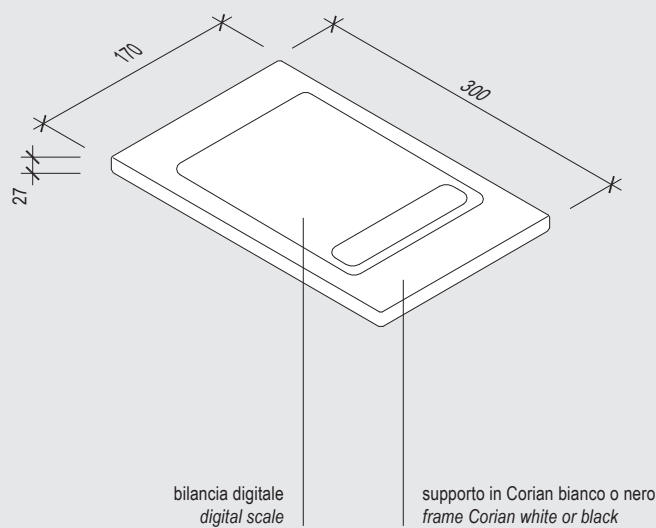

porta mestoli 150 / spoon holder 150

pianta / plan

fronte / front

fianco / side

EASYRACK KITCHEN

bilancia 300 / scale 300

pianta / plan

fronte / front

fianco / side

EASyrACK KITCHEN dockstation 300 / dockstation 300

pianta chiuso / close plan

pianta / plan

fronte / front

fianco / side

NB:

Questo accessorio verrà fissato al canale. Invieremo un disegno al momento dell'acquisto per determinare la posizione esatta.
The accessory is fixed to the frame. A technical draw will be sent to you to confirm the right position.