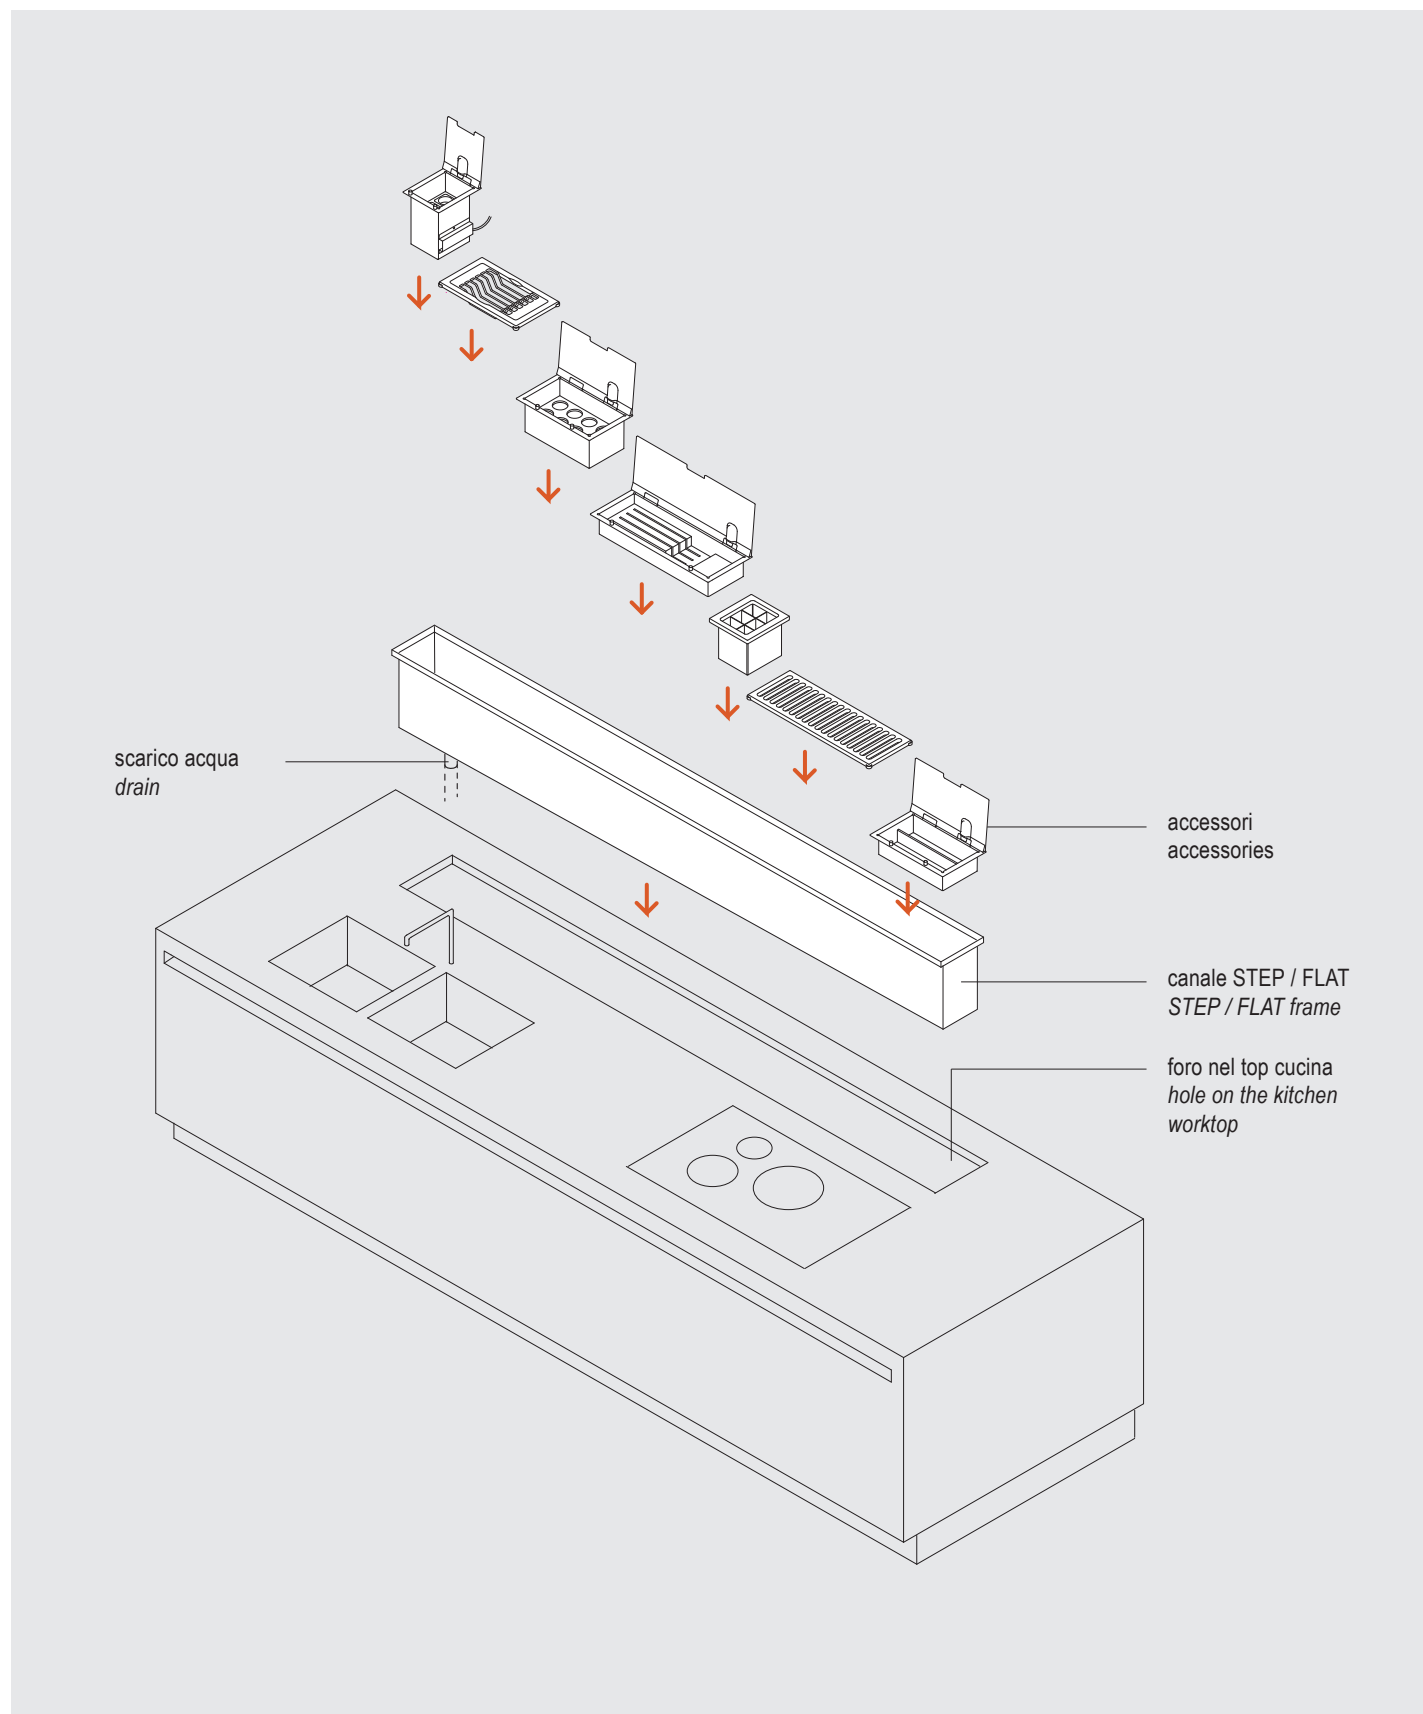

 **DOMUSOMNIA**

EasyRack Kitchen
Technical data

Decoma Design

EASyrACK KITCHEN

EASYRACK KITCHEN

EASYRACK KITCHEN

**EASyrACK KITCHEN****Come lo suo? / How to use?**

**EASYPACK KITCHEN****Come lo suo? / How to use?****accessori intercambiabili e riposizionabili ***

* Gli accessori Presa elettrica, Dockstation, Caricatelefono ad induzione, Modulo per miscelatore e Cappa vanno fissati al canale. Per questi accessori necessita una posizione fissa indicata al momento dell'acquisto.

replaceable and rearrangeable accessories *

* Electric component, Dockstation, Inductive charging, Mixer tap module end Extractor hood are wired to the mains. Therefore, only these two accessories need to be fixed in the position clearly required in the order.