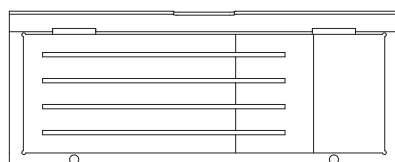

Scheda di ricarica wireless per smartphone
standard Qi
dimensioni: Ø 80 mm
input: QC 3.0 (9V-1.67A/5V-3A)
output: 10W/7.5W/5W
Alimentatore
input: 100-240V-50/60Hz 0.3 max
output: 5V - 2.1A
con spina Europa e cavo out L=1400 mm

Corian bianco o nero
Corian white or black

EASyrACK KITCHEN

porta coltelli 450 / knives holder 450

pianta chiuso / close plan

pianta / plan

fronte / front

fianco / side

EASyrACK KITCHEN