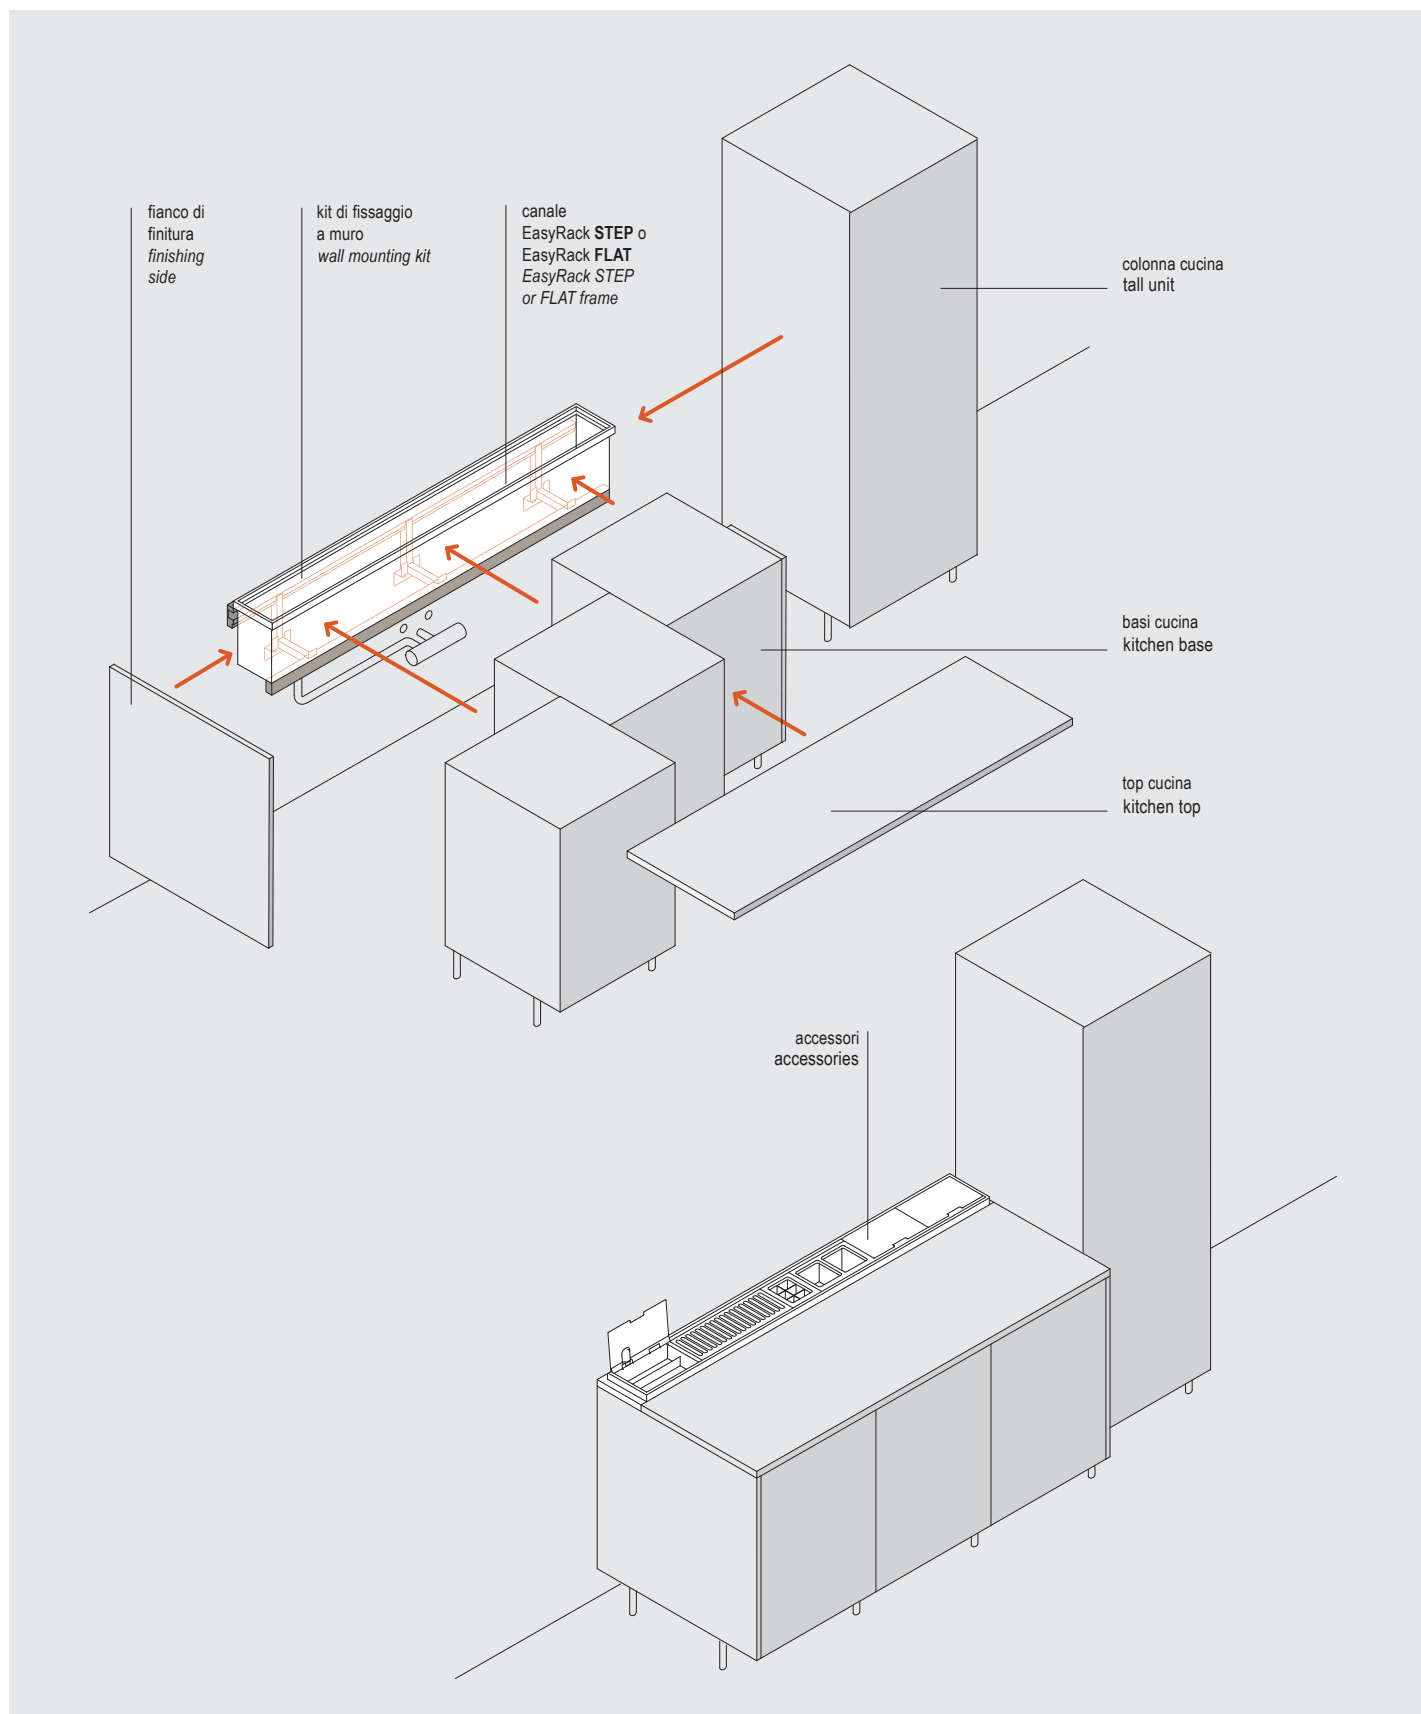

EASYRACK KITCHEN

Kit di fissaggio al muro / Wall mounting KIT