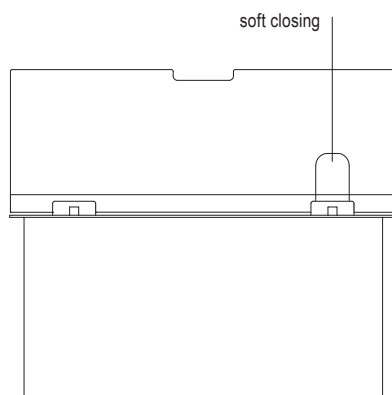

fronte / front