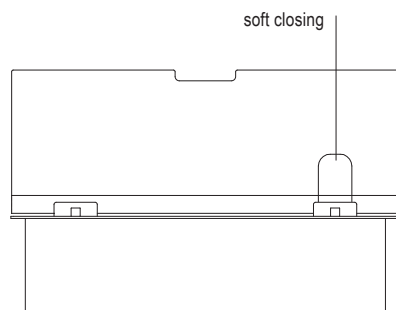

EASYRACK KITCHEN

contenitore 450 P135 / storage 450 P135

pianta chiuso / close plan

pianta / plan

fronte / front

fianco / side

EASYRACK KITCHEN

contenitore 450 P240 / storage 450 P240

pianta chiuso / close plan

pianta aperto / open plan

fronte / front

fianco / side

EASYRACK KITCHEN

modulo per miscelatore 150 / mixer tap module 150

pianta / plan

fronte / front