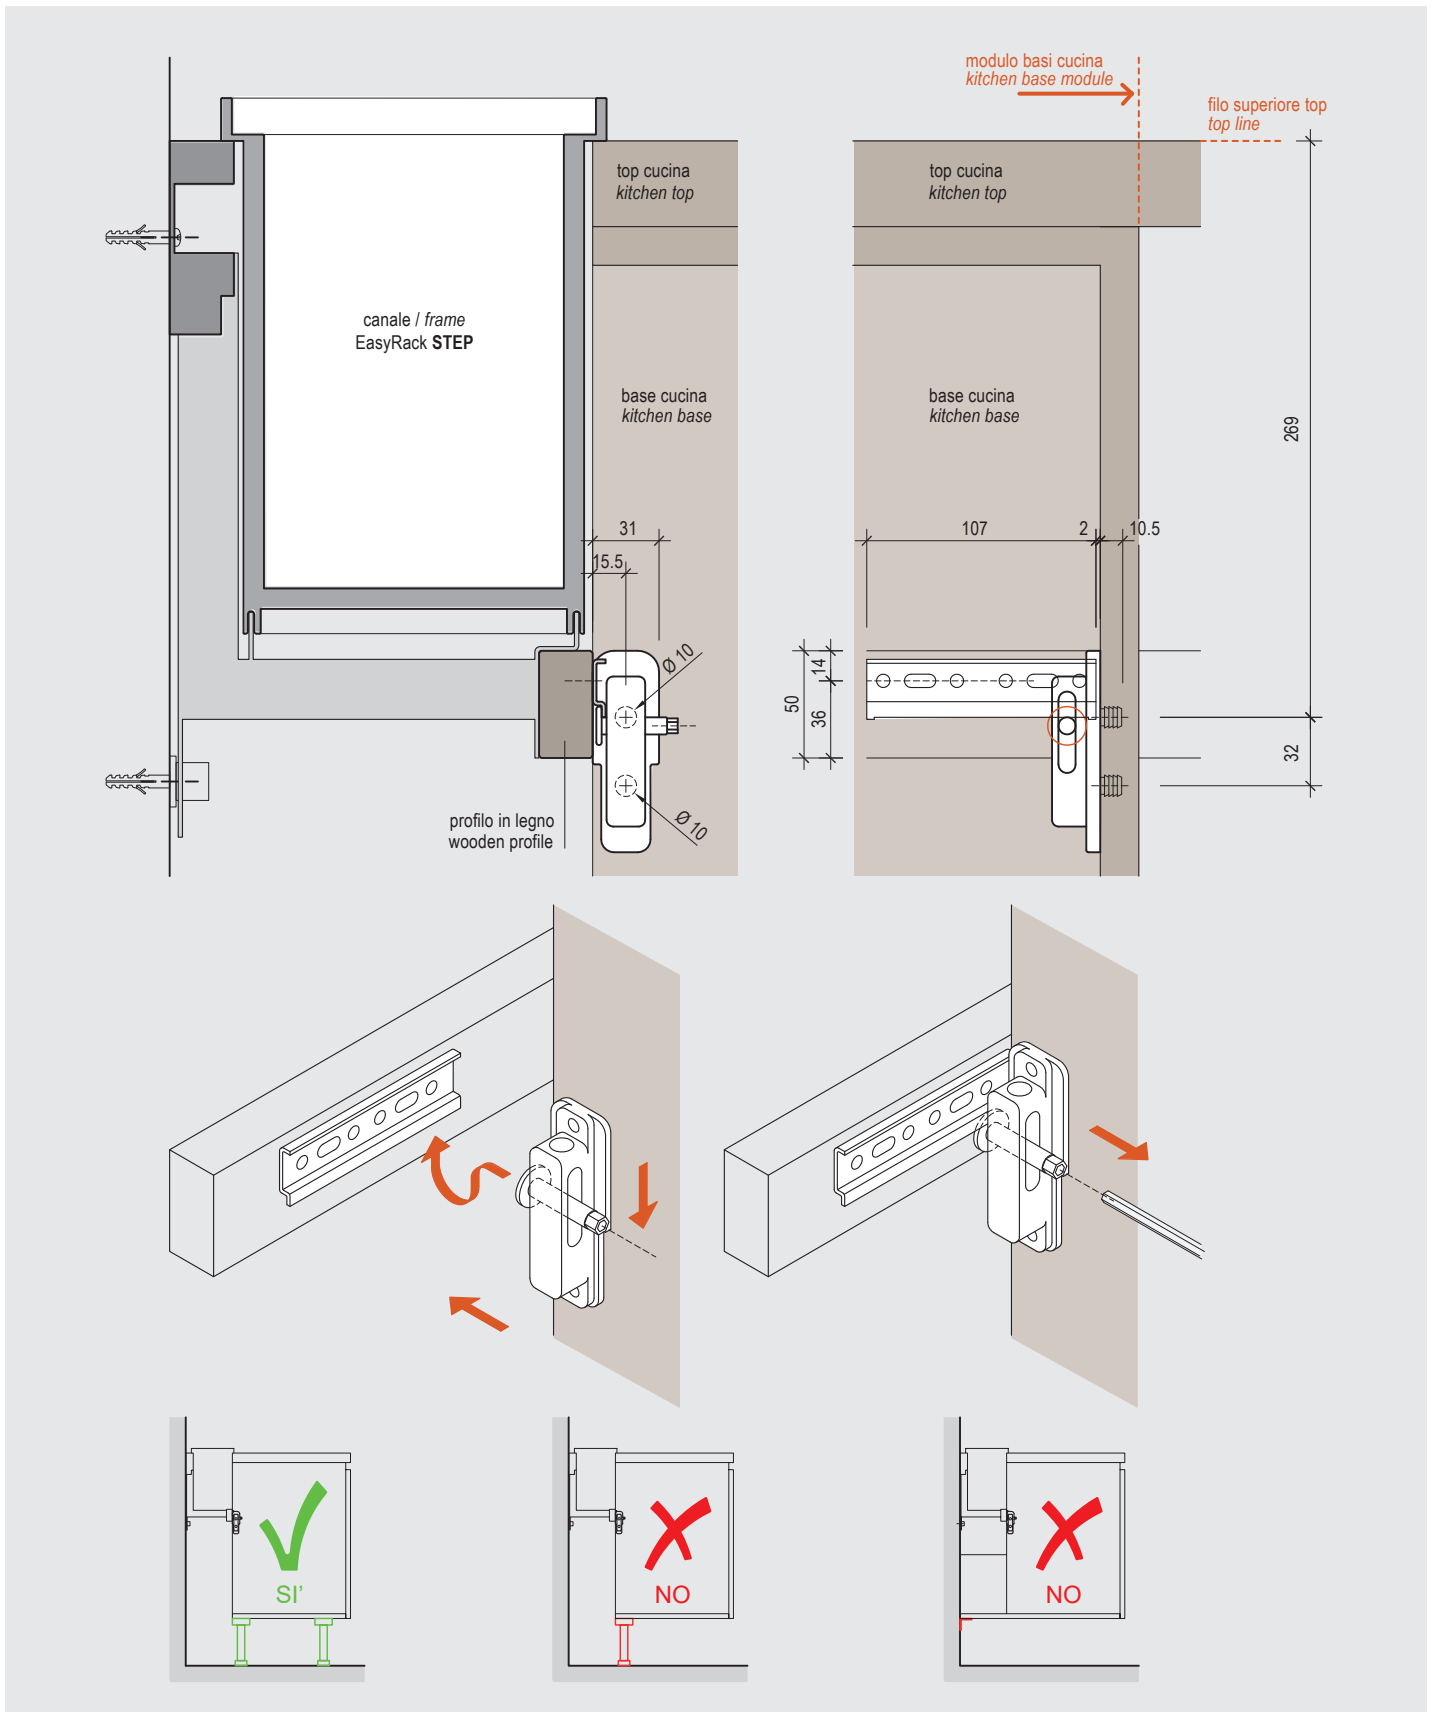

Kit di fissaggio al muro - Elemento terminale di finitura STEP

Wall mounting KIT - STEP finishing element

EASYPACK KITCHEN**Kit di fissaggio al muro - Elemento terminale di finitura STEP****Wall mounting KIT - STEP finishing element**

EASYPACK KITCHEN

Kit di fissaggio al muro - Elemento terminale di finitura FLAT

Wall mounting KIT - FLAT finishing element

EASYPACK KITCHEN

Ancoraggio base cucina STEP / STEP kitchen base anchorage

EASYPACK KITCHEN

Ancoraggio base cucina FLAT / FLAT kitchen base anchorage

EASyrACK KITCHEN

portapellucole 450 / cling film holder 450

pianta chiuso / close plan

pianta / plan

fronte / front

fianco / side

EASYRACK KITCHEN