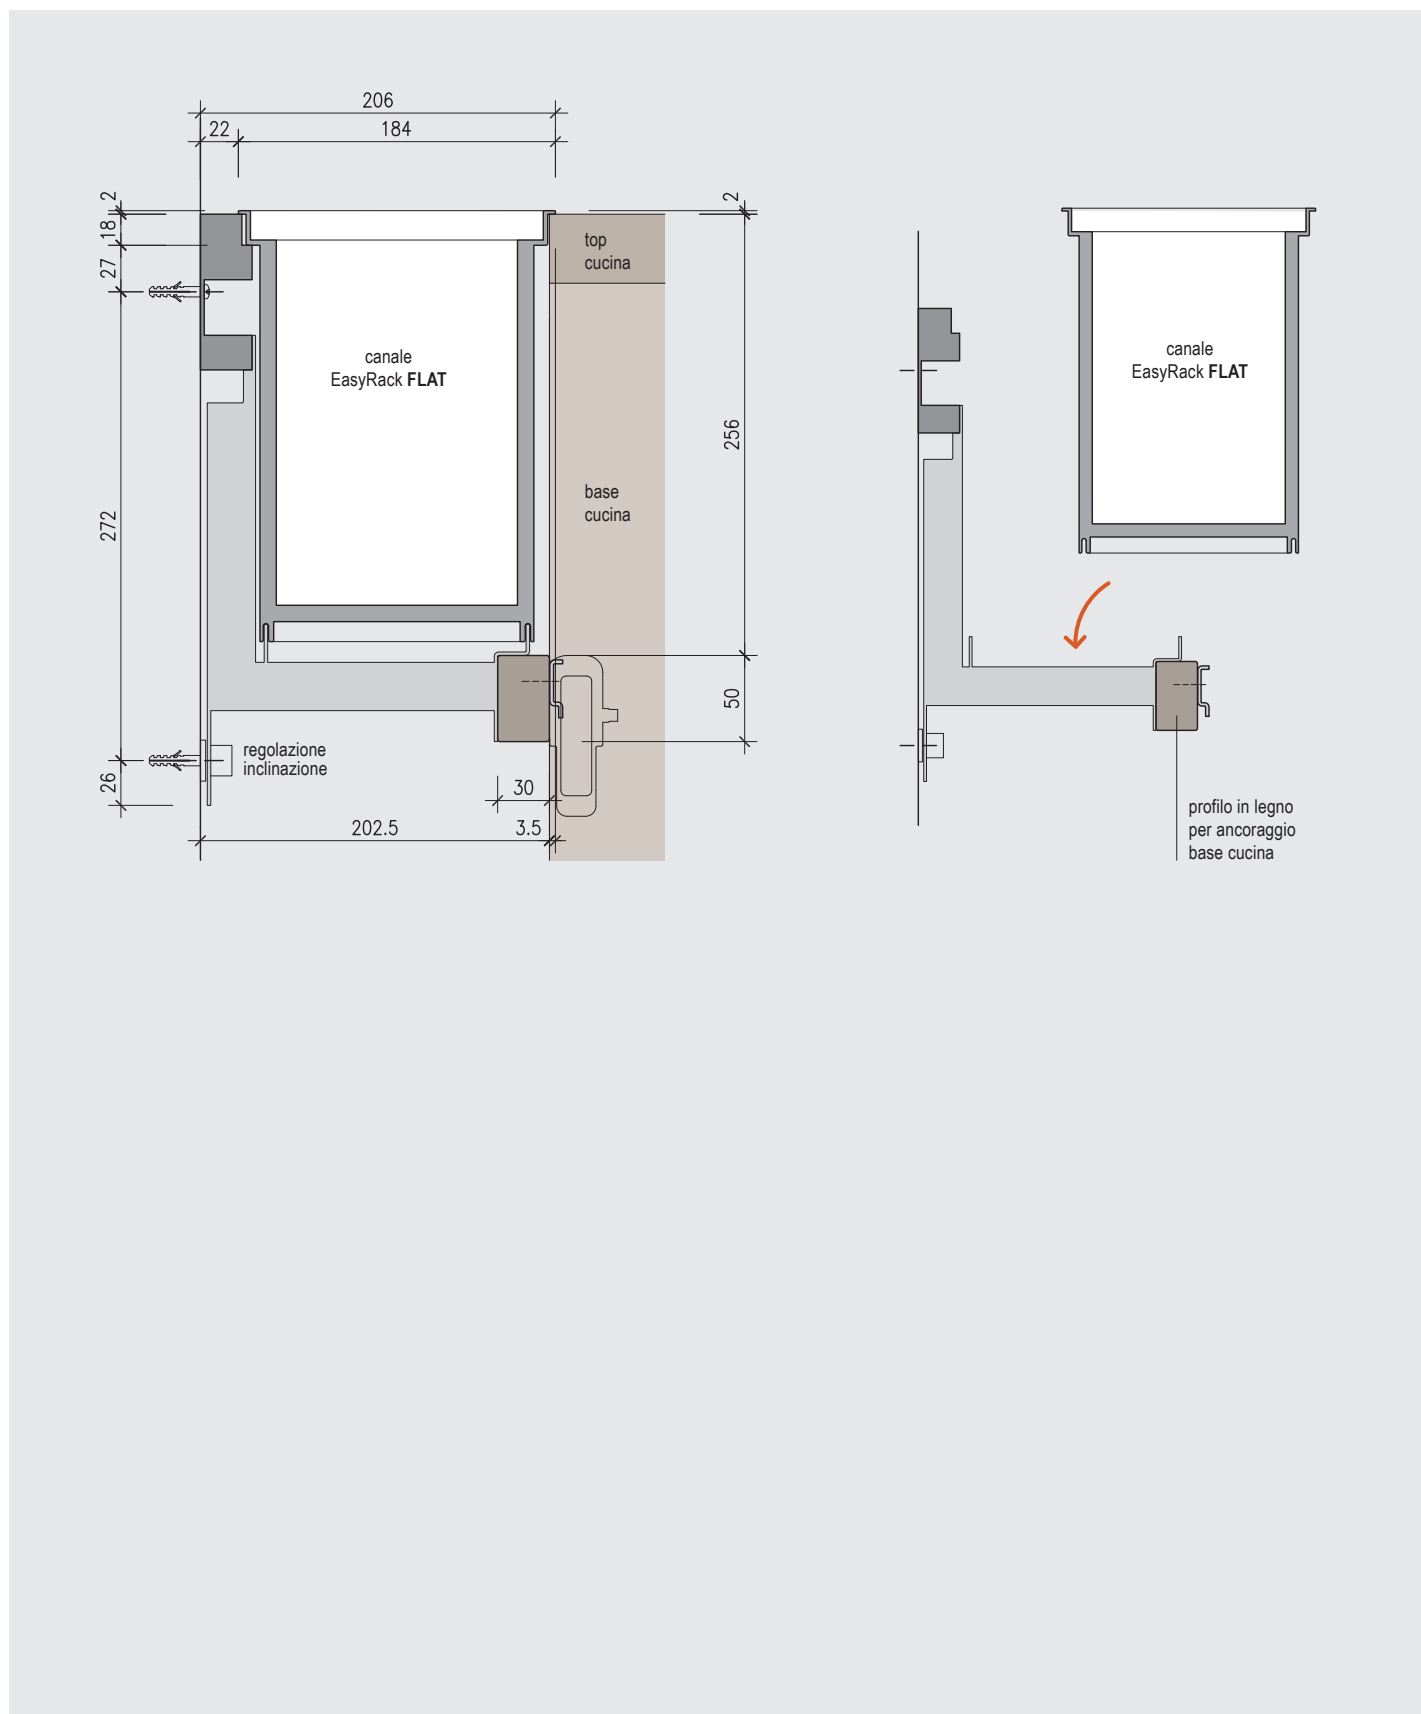

In alternativa al fissaggio del canale in appoggio sul top cucina, è disponibile il Kit regolabile di fissaggio al muro. Questo permette di agganciare il canale EasyRack Step o Flat indipendentemente dalla cucina. Le basi verranno in seguito semplicemente accostate e agganciate al sistema mediante l'apposito Kit di ancoraggio.

As an alternative to the traditional kitchen top fixing, it is available the wall adjustable kit fastening. This allows you to hook EasyRack Step or Flat regardless of the kitchen. The bases unit will then simply pull over and hooked to the system using anchoring kit.

**EASYRACK KITCHEN****Kit di fissaggio al muro / Wall mounting KIT**

EASYPACK KITCHEN

Kit di fissaggio al muro / Wall mounting KIT

**EASYPACK KITCHEN****Kit di fissaggio al muro / Wall mounting KIT**

EASYPACK KITCHEN