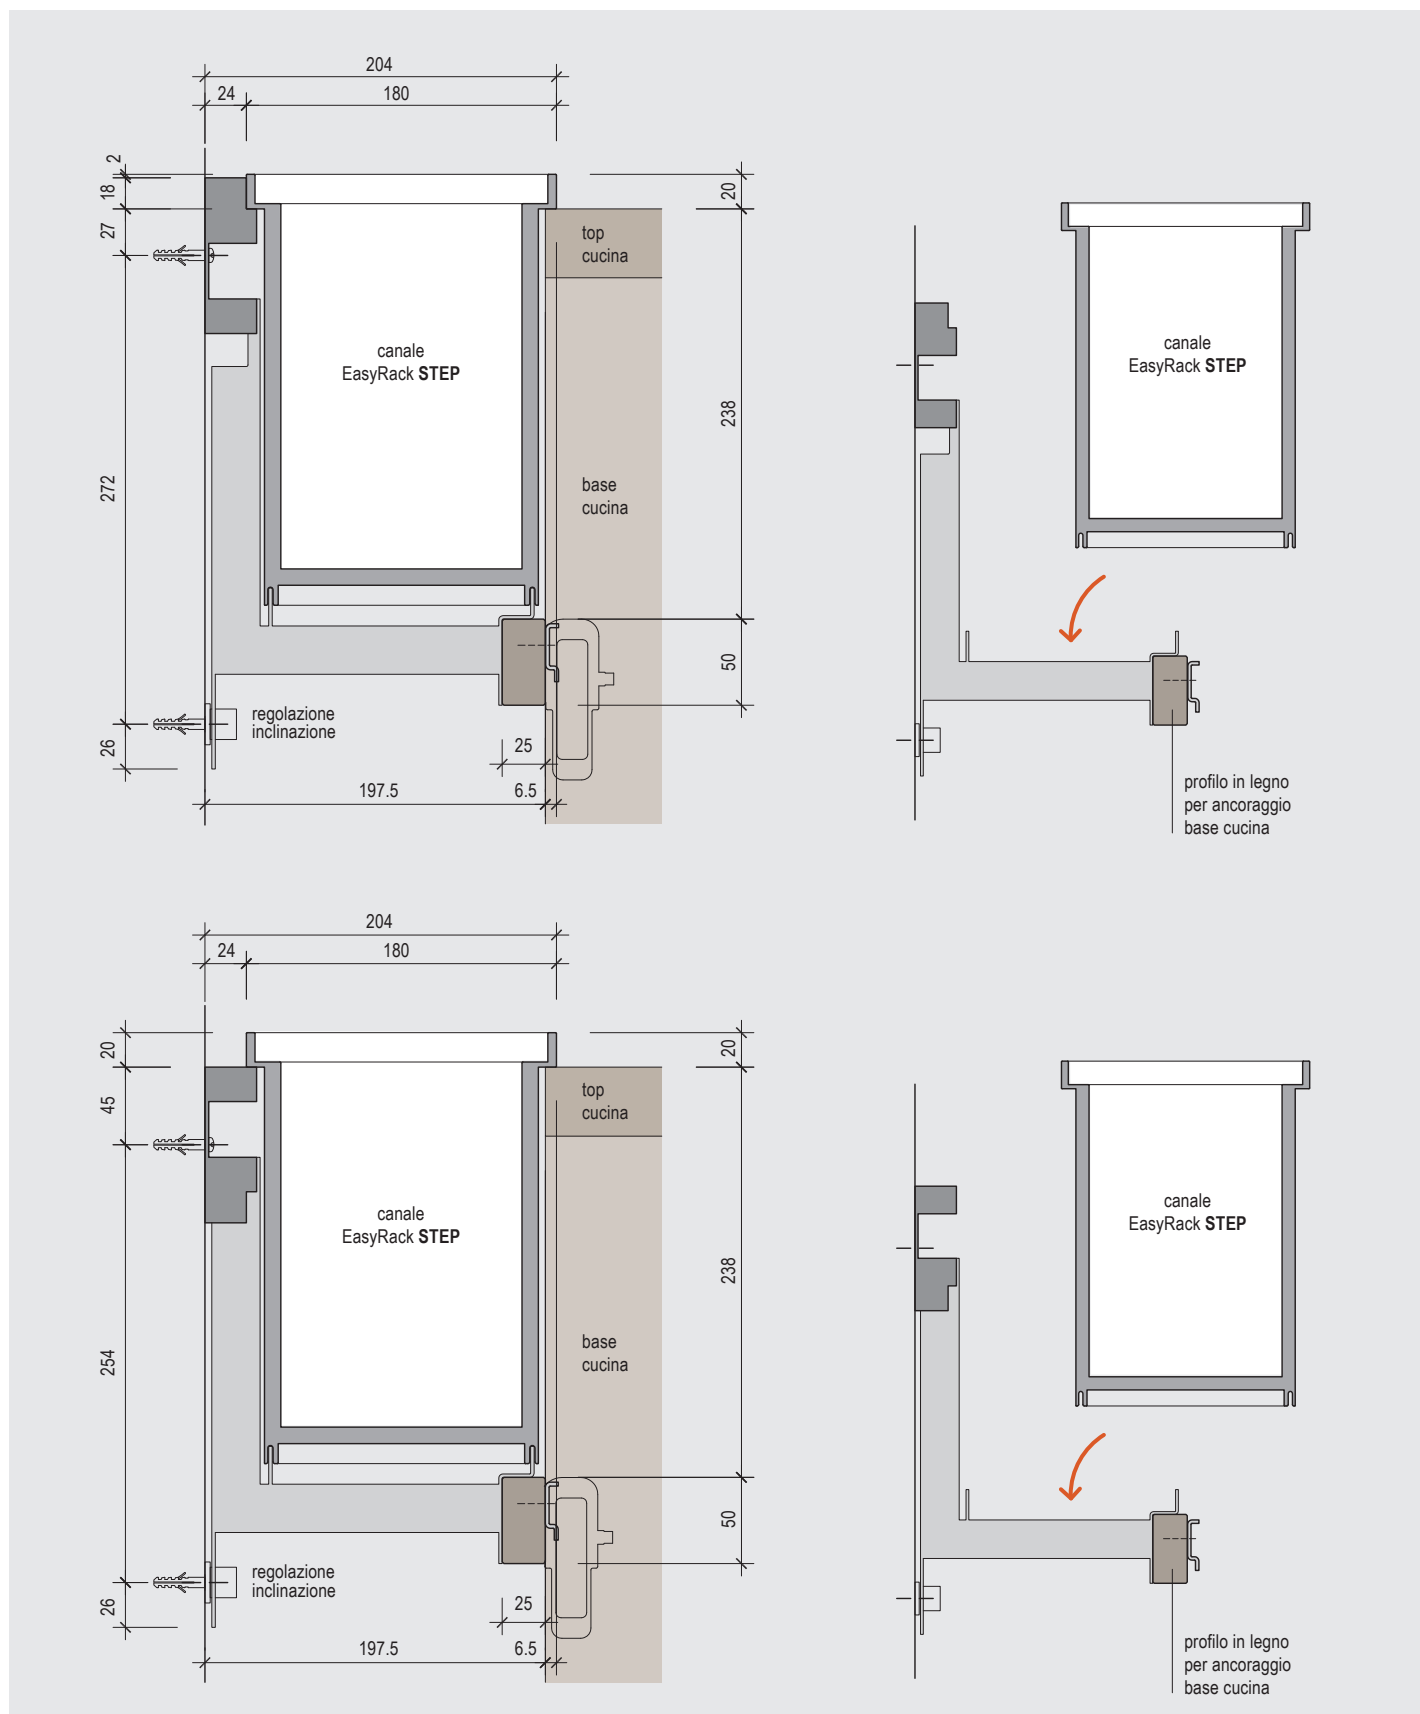

EASYPACK KITCHEN

Kit di fissaggio al muro / Wall mounting KIT