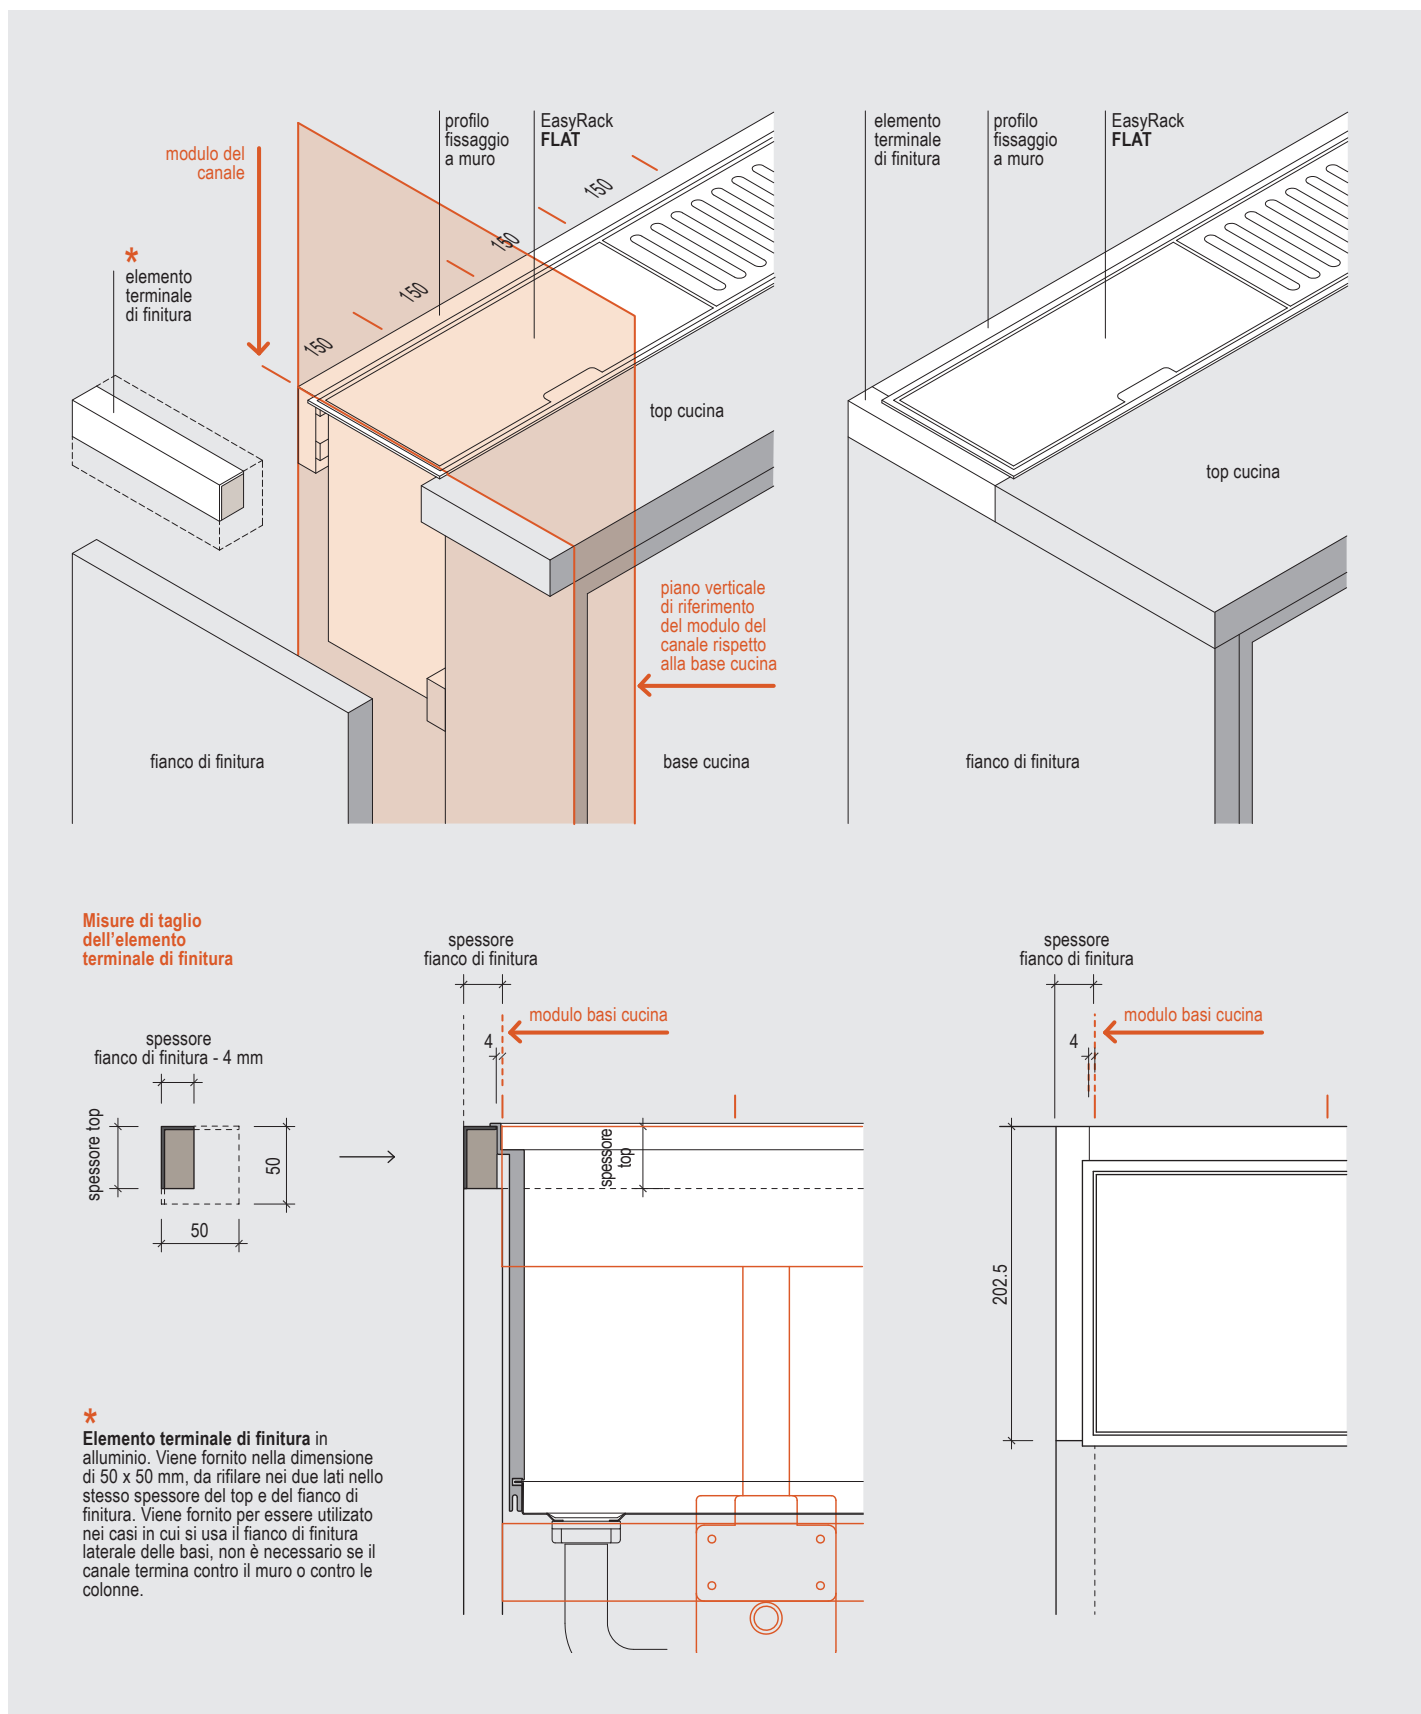

**EASYRACK KITCHEN****Kit di fissaggio al muro / Wall mounting KIT**

EASYPACK KITCHEN

Kit di fissaggio al muro / Wall mounting KIT

**EASYPACK KITCHEN****Kit di fissaggio al muro / Wall mounting KIT**

EASYPACK KITCHEN

Kit di fissaggio al muro - Elemento terminale di finitura STEP

Wall mounting KIT - STEP finishing element

EASYPACK KITCHEN**Kit di fissaggio al muro - Elemento terminale di finitura STEP****Wall mounting KIT - STEP finishing element**

EASYPACK KITCHEN

Kit di fissaggio al muro - Elemento terminale di finitura FLAT

Wall mounting KIT - FLAT finishing element

EASYPACK KITCHEN

Ancoraggio base cucina STEP / STEP kitchen base anchorage

EASYPACK KITCHEN