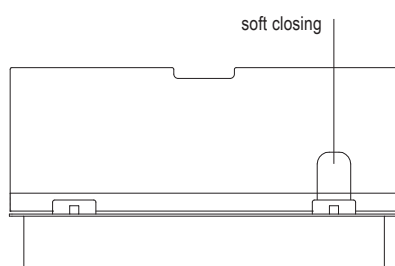

Scheda di ricarica wireless per smartphone
standard Qi
dimensioni: Ø 80 mm
input: QC 3.0 (9V-1.67A/5V-3A)
output: 10W/7.5W/5W
Alimentatore
input: 100-240V-50/60Hz 0.3 max
output: 5V - 2.1A
con spina Europa e cavo out L=1400 mm

Corian bianco o nero
Corian white or black

EASyrACK KITCHEN

porta coltelli 450 / knives holder 450

pianta chiuso / close plan

pianta / plan

fronte / front

fianco / side

EASyrACK KITCHEN