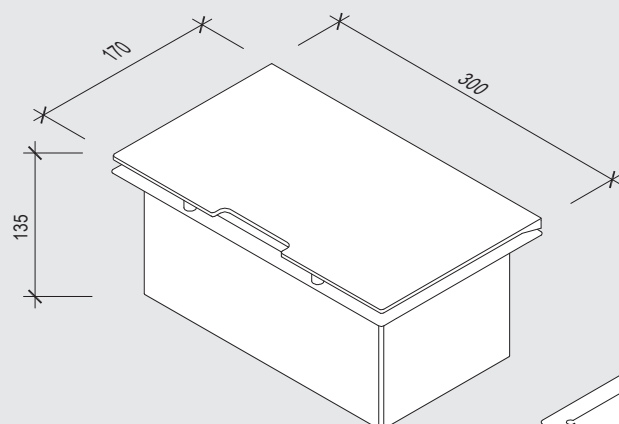

vaschetta acciaio inox
tray stainless steel

EASYRACK KITCHEN

contenitore 300 P135 / storage 300 P135

pianta chiuso / close plan

pianta / plan

fronte / front

fianco / side

coperchio alluminio verniciato bianco,
verniciato nero o verniciato grigio inox
lid aluminum black or white or
grey inox painted