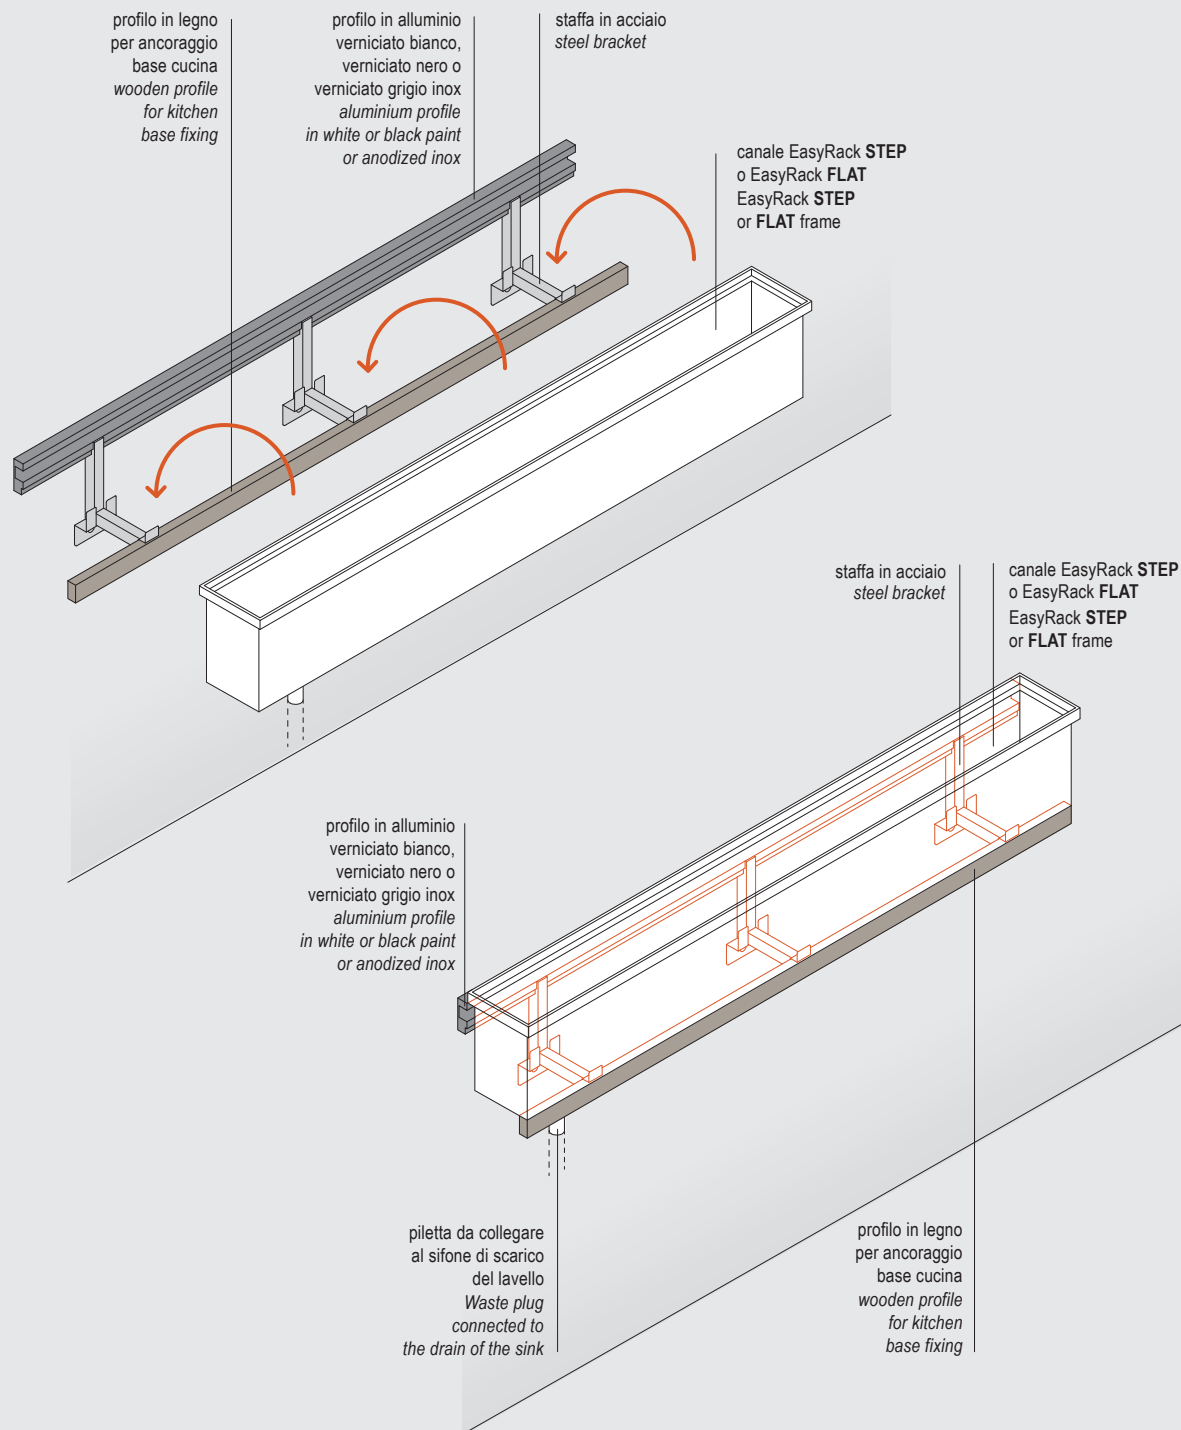

STEP appoggio sul top* / STEP standing on the top*

*almeno 3 lati o 2 contrapposti / *at least 3 sides or 2 opposite sides

EASyrACK KITCHEN

FLAT appoggio sul top* / FLAT standing on the top*

*almeno 3 lati o 2 contrapposti / *at least 3 sides or 2 opposite sides

EASyrACK KITCHEN

FLAT appoggio sul top* / FLAT standing on the top*

*almeno 3 lati o 2 contrapposti / *at least 3 sides or 2 opposite sides

EASYPACK KITCHEN**Kit di fissaggio al muro / Wall mounting KIT**

In alternativa al fissaggio del canale in appoggio sul top cucina, è disponibile il Kit regolabile di fissaggio al muro. Questo permette di agganciare il canale EasyRack Step o Flat indipendentemente dalla cucina. Le basi verranno in seguito semplicemente accostate e agganciate al sistema mediante l'apposito Kit di ancoraggio.

As an alternative to the traditional kitchen top fixing, it is available the wall adjustable kit fastening. This allows you to hook EasyRack Step or Flat regardless of the kitchen. The bases unit will then simply pull over and hooked to the system using anchoring kit.