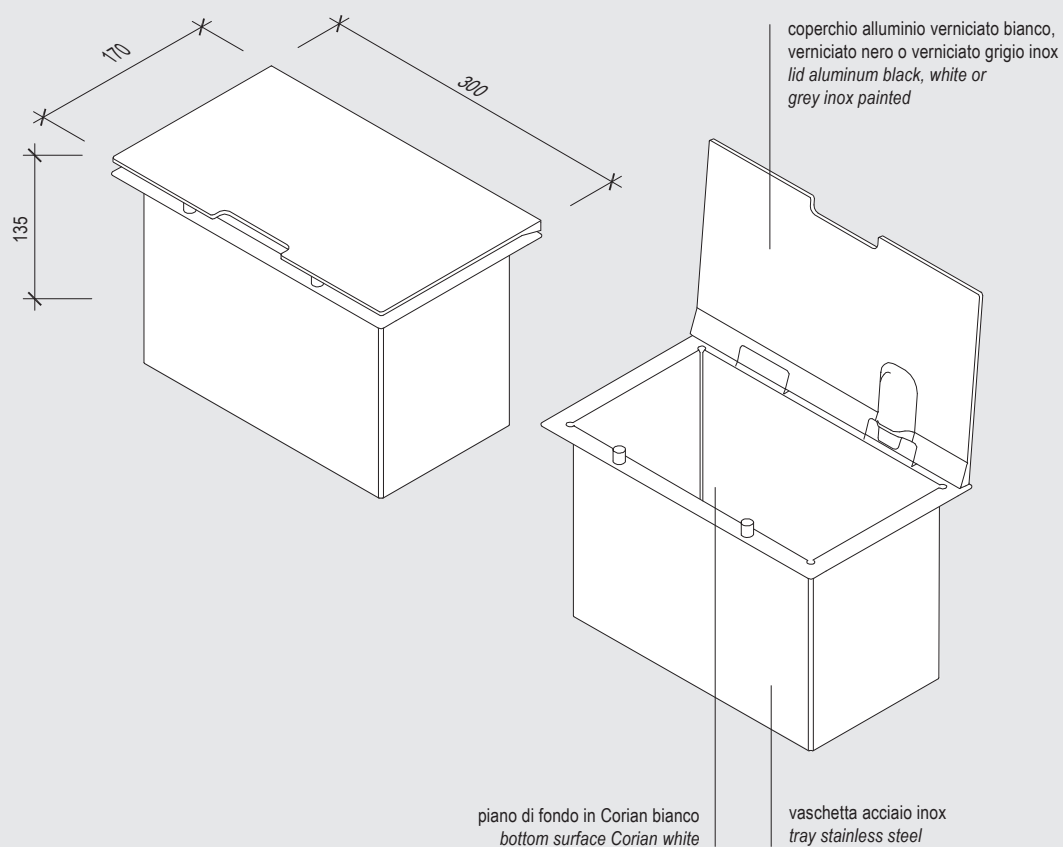

vaschetta acciaio inox
tray stainless steel

EASYRACK KITCHEN

contenitore 300 P135 / storage 300 P135

pianta chiuso / close plan

pianta / plan

fronte / front

fianco / side

coperchio alluminio verniciato bianco,
verniciato nero o verniciato grigio inox
lid aluminum black or white or
grey inox painted

piano di fondo in Corian bianco
bottom surface Corian white

vaschetta acciaio inox
tray stainless steel

EASYRACK KITCHEN

contenitore 300 P240 / storage 300 P240

pianta chiuso / close plan

pianta aperto / open plan

fronte / front

fianco / side

EASYRACK KITCHEN

contenitore 450 P80 / storage 450 P80

pianta chiuso / close plan

pianta / plan

fronte / front

fianco / side