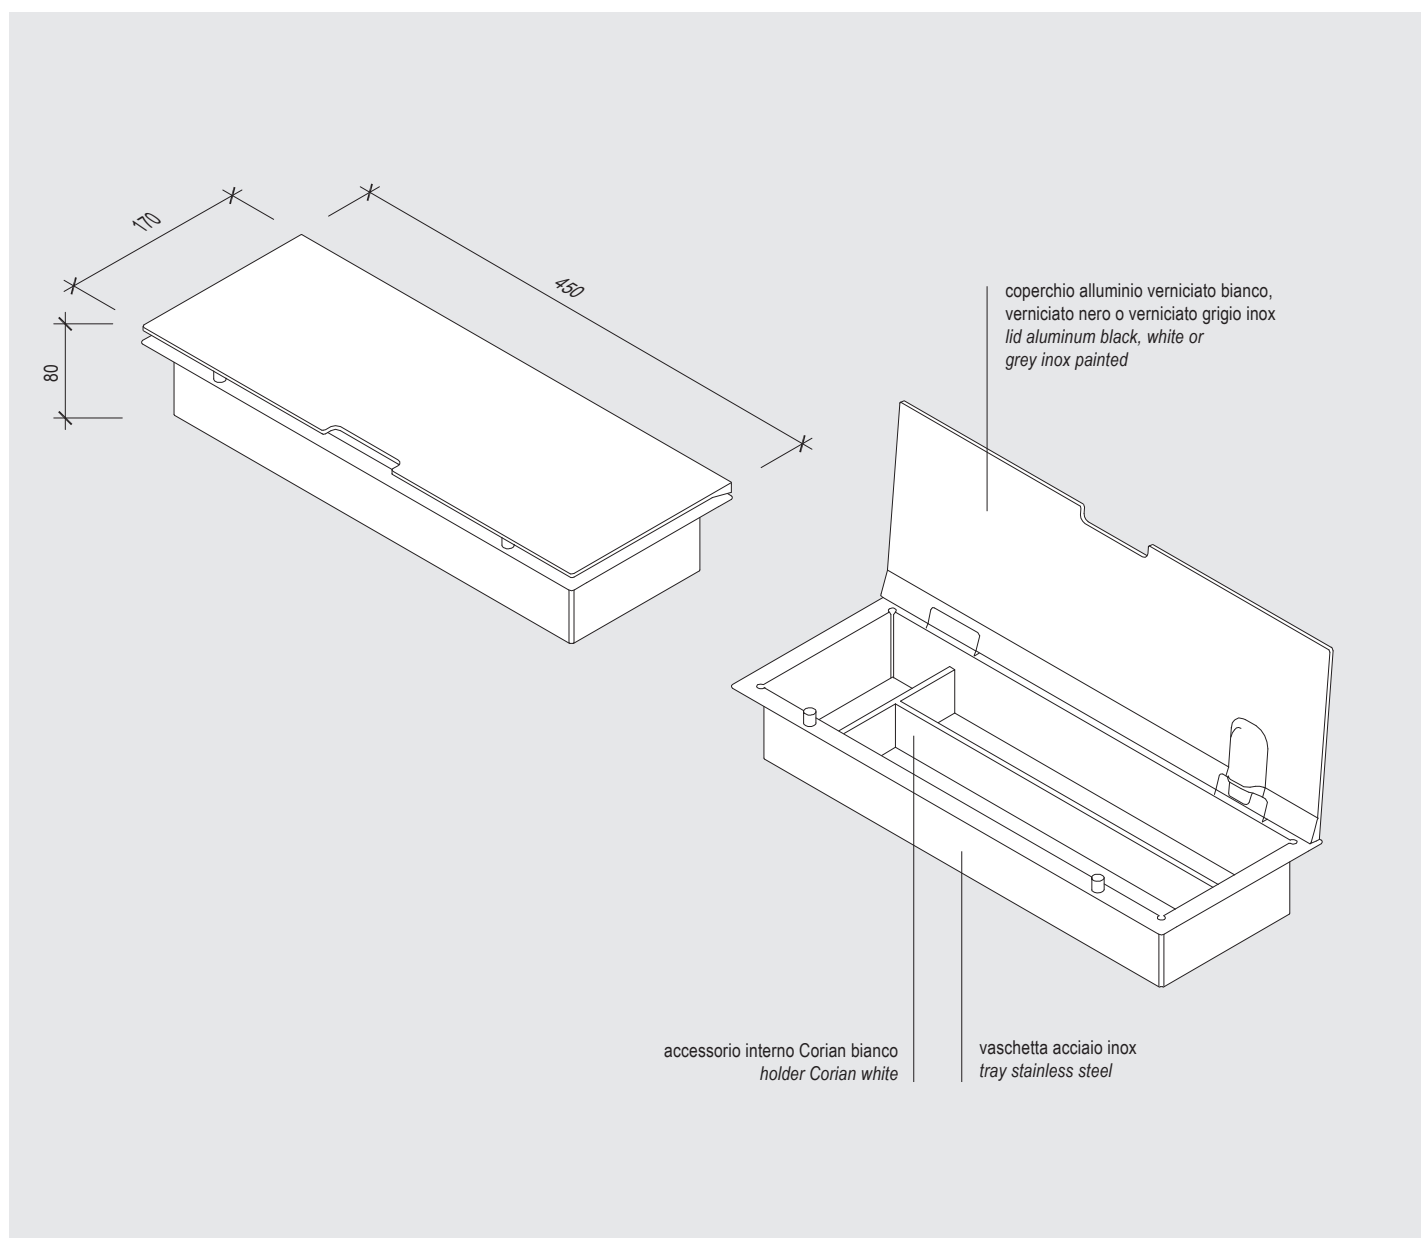

fianco / side

EASyrACK KITCHEN

scolapiatti 300 / draining board 300

pianta / plan

fronte / front

fianco / side

supporto in Corian bianco o nero
frame Corian white or black

griglia in acciaio inox verniciato bianco o nero
white or black stainless steel grid