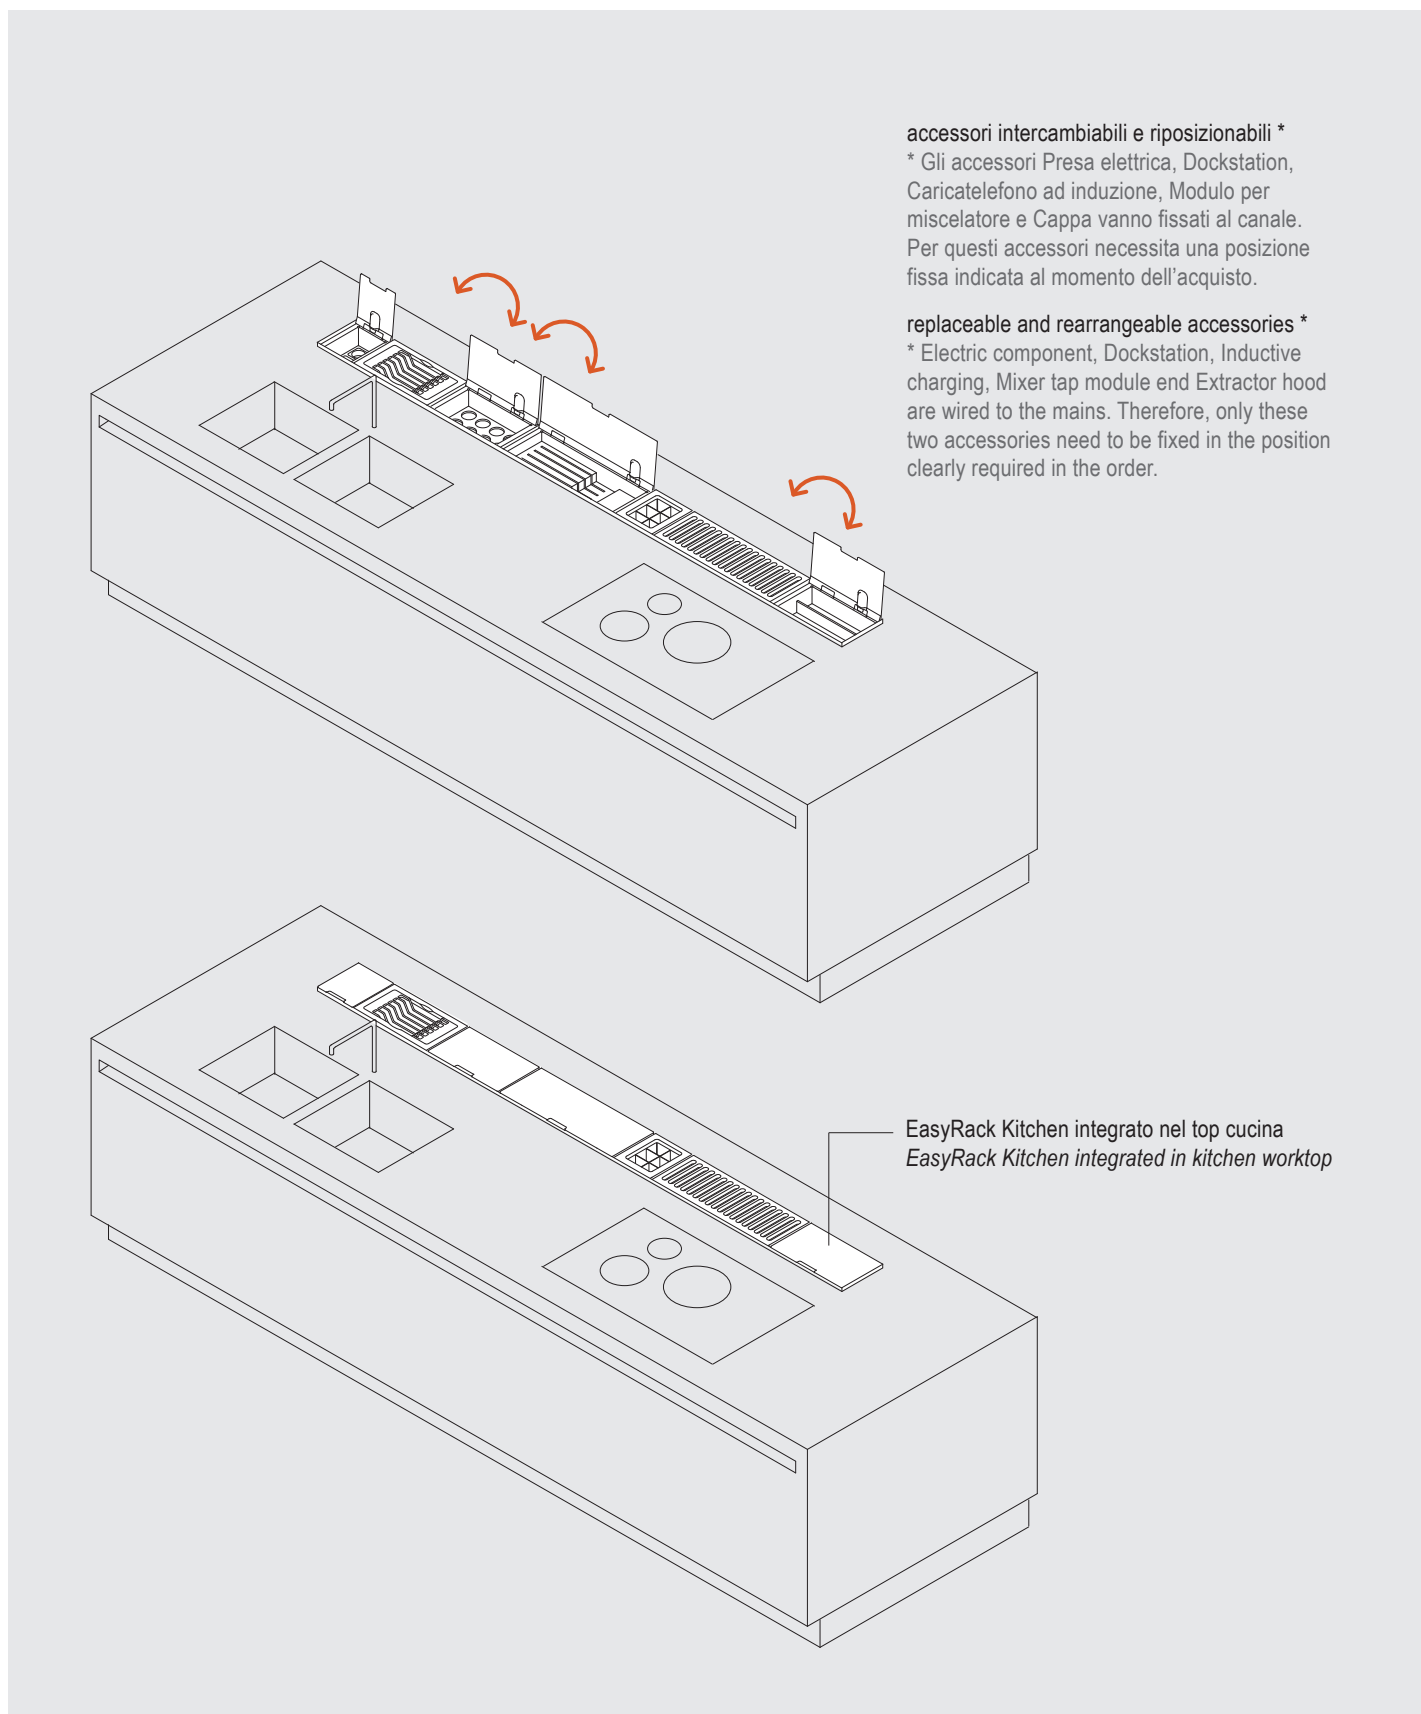

 **DOMUSOMNIA**

EasyRack Kitchen
Technical data

Decoma Design

EASyrACK KITCHEN

EASYRACK KITCHEN

EASYRACK KITCHEN

**EASyrACK KITCHEN****Come lo suo? / How to use?**

**EASYPACK KITCHEN****Come lo suo? / How to use?****accessori intercambiabili e riposizionabili ***

* Gli accessori Presa elettrica, Dockstation, Caricatelefono ad induzione, Modulo per miscelatore e Cappa vanno fissati al canale. Per questi accessori necessita una posizione fissa indicata al momento dell'acquisto.

replaceable and rearrangeable accessories *

* Electric component, Dockstation, Inductive charging, Mixer tap module end Extractor hood are wired to the mains. Therefore, only these two accessories need to be fixed in the position clearly required in the order.