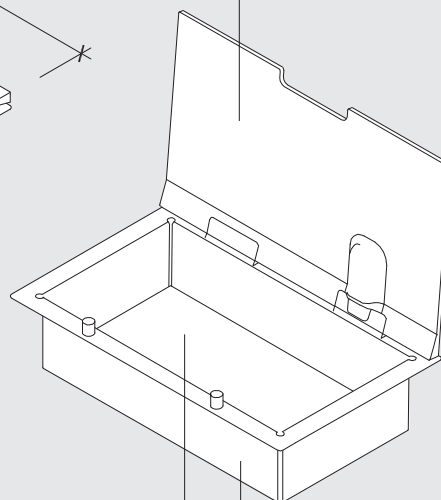

pianta / plan

fronte / front

fianco / side

coperchio alluminio verniciato bianco,
verniciato nero o verniciato grigio inox
lid aluminum black or white or
grey inox painted

piano di fondo in Corian bianco
bottom surface Corian white

vaschetta acciaio inox
tray stainless steel

EASYRACK KITCHEN

contenitore 300 P135 / storage 300 P135

pianta chiuso / close plan

pianta / plan

fronte / front

fianco / side

coperchio alluminio verniciato bianco,
verniciato nero o verniciato grigio inox
lid aluminum black or white or
grey inox painted