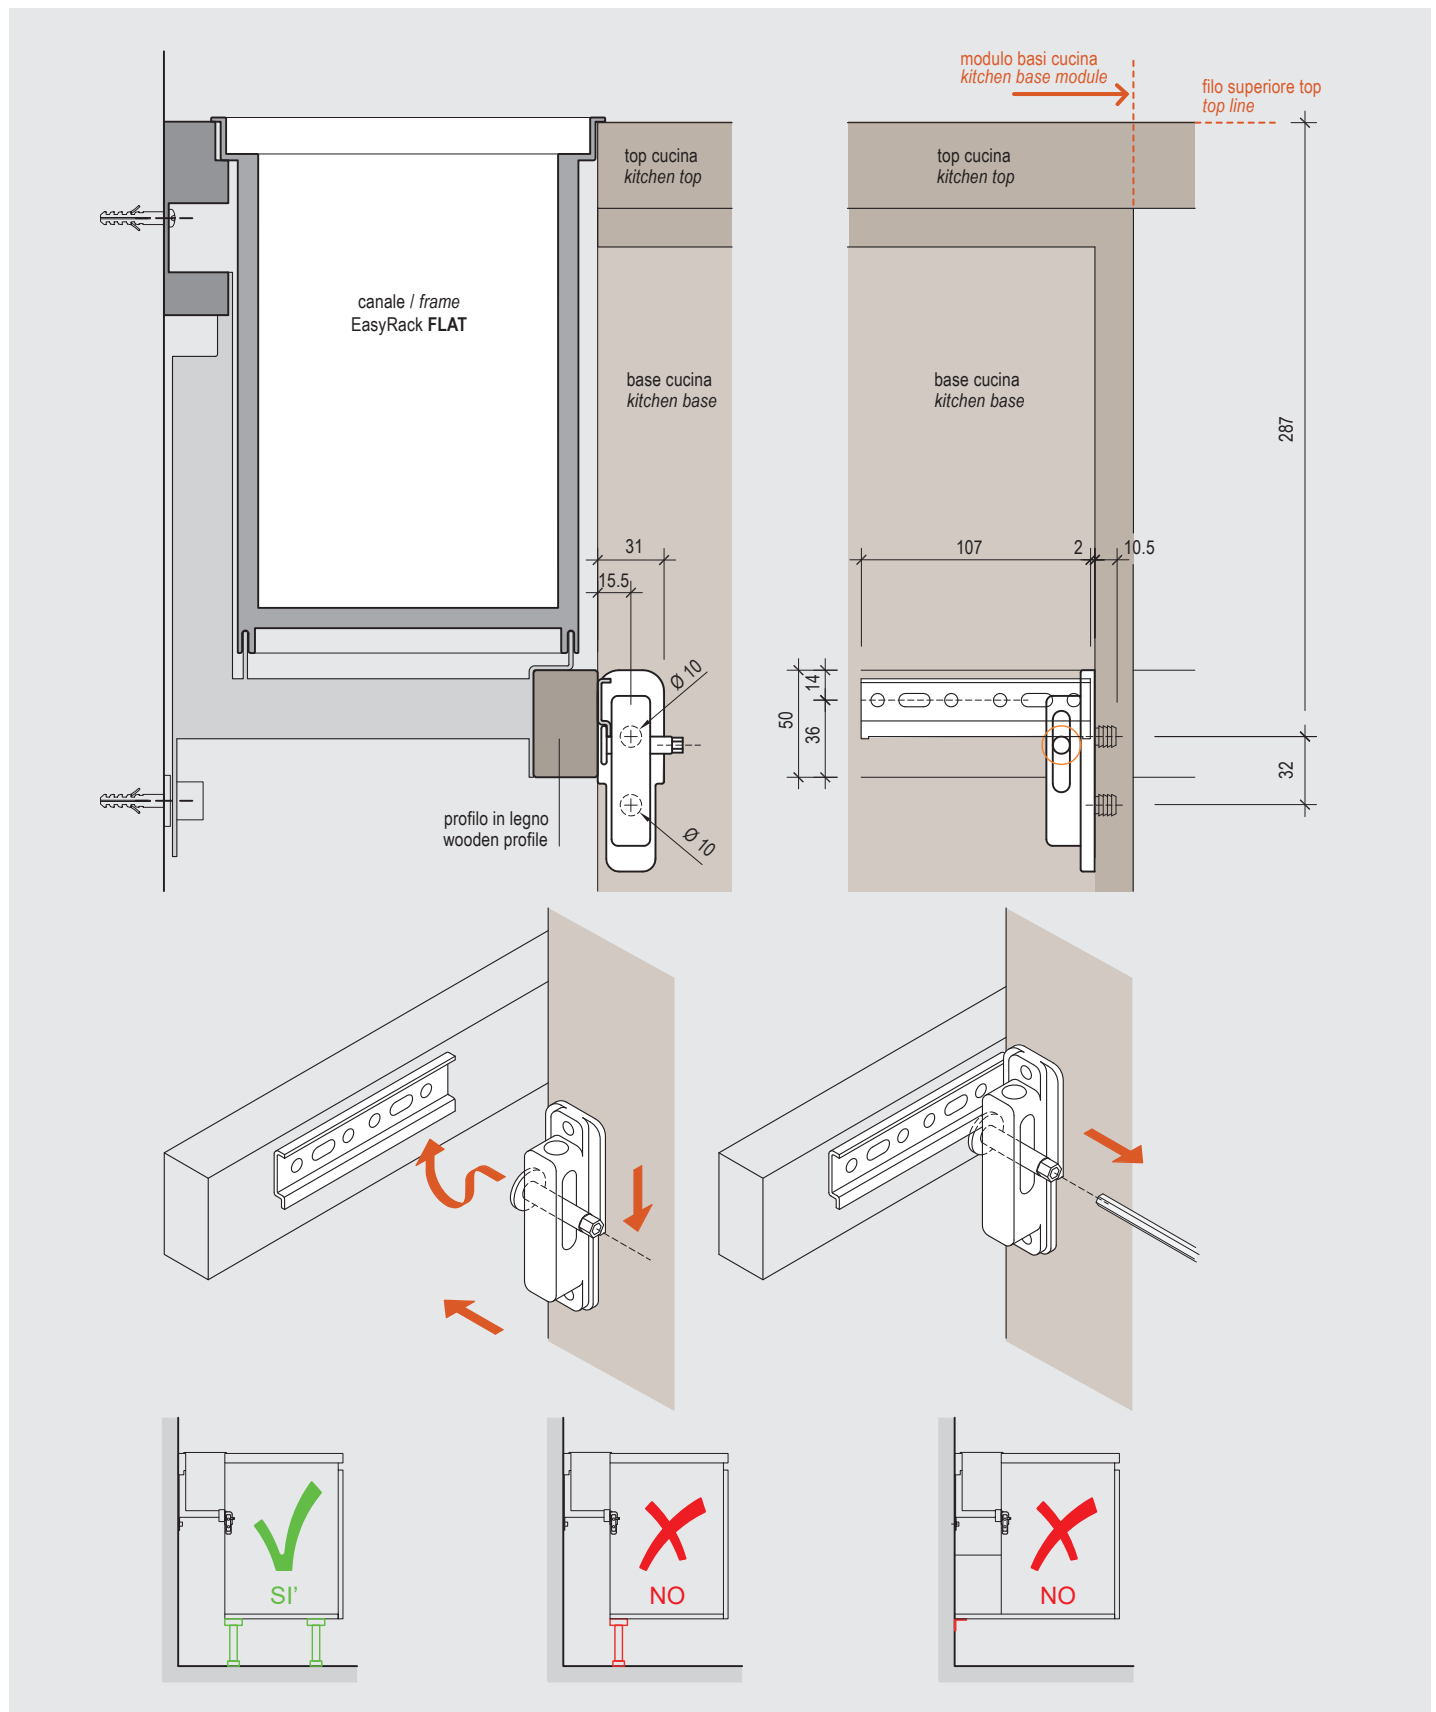

Kit di fissaggio al muro - Elemento terminale di finitura STEP

Wall mounting KIT - STEP finishing element

EASYPACK KITCHEN**Kit di fissaggio al muro - Elemento terminale di finitura STEP****Wall mounting KIT - STEP finishing element**

EASYPACK KITCHEN

Kit di fissaggio al muro - Elemento terminale di finitura FLAT

Wall mounting KIT - FLAT finishing element

EASYPACK KITCHEN

Ancoraggio base cucina STEP / STEP kitchen base anchorage

EASYPACK KITCHEN

Ancoraggio base cucina FLAT / FLAT kitchen base anchorage

EASyrACK KITCHEN

portapellucole 450 / cling film holder 450

pianta chiuso / close plan

pianta / plan

fronte / front

fianco / side

EASYRACK KITCHEN