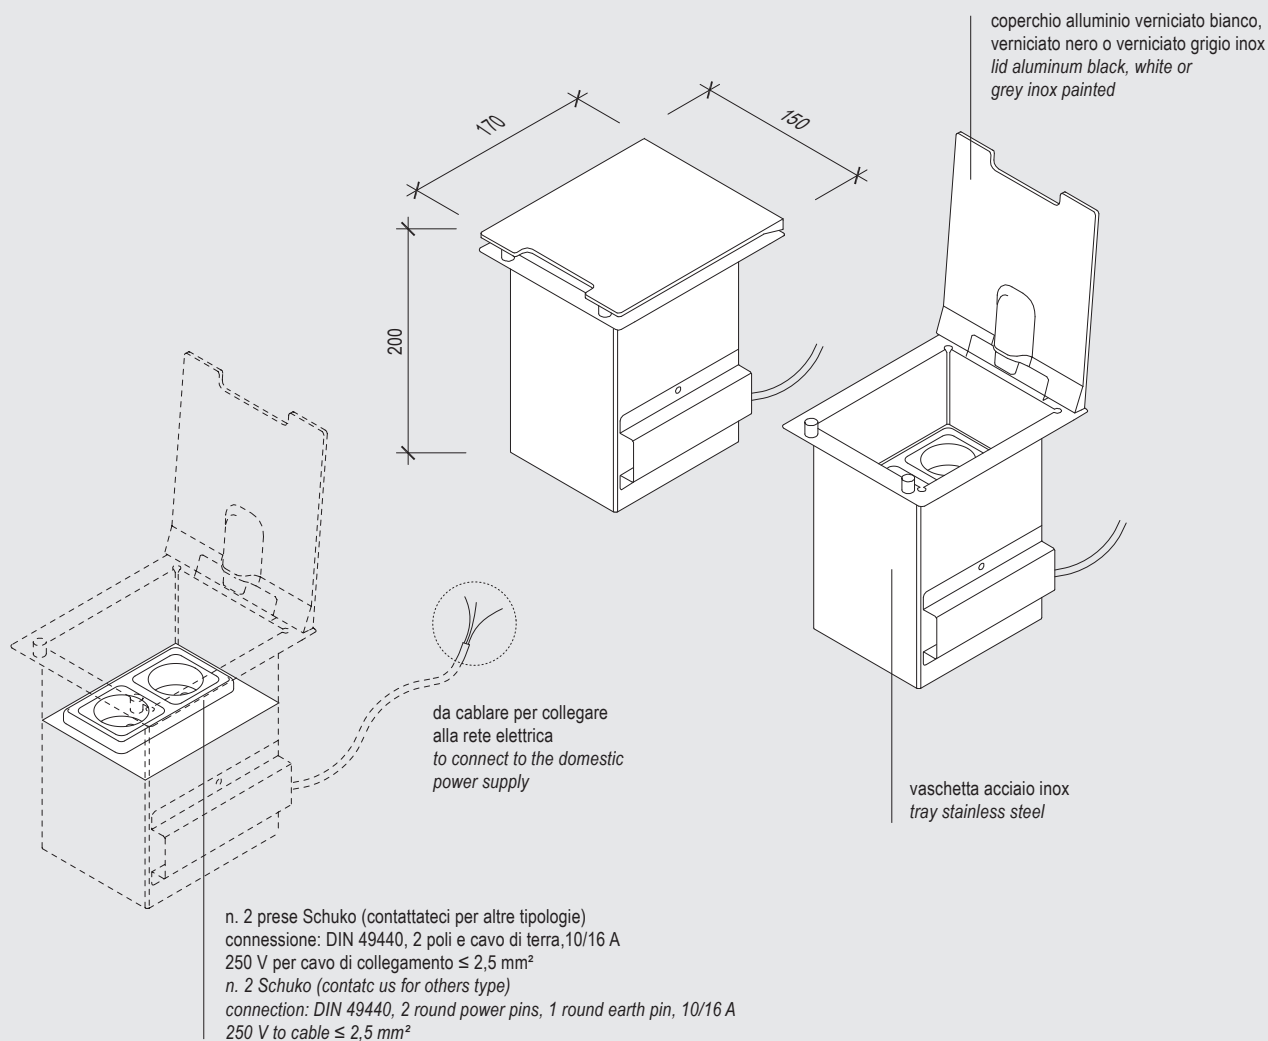

NB:

Questo accessorio verrà fissato al canale. Invieremo un disegno al momento dell'acquisto per determinare la posizione esatta.
The accessory is fixed to the frame. A technical draw will be sent to you to confirm the right position.