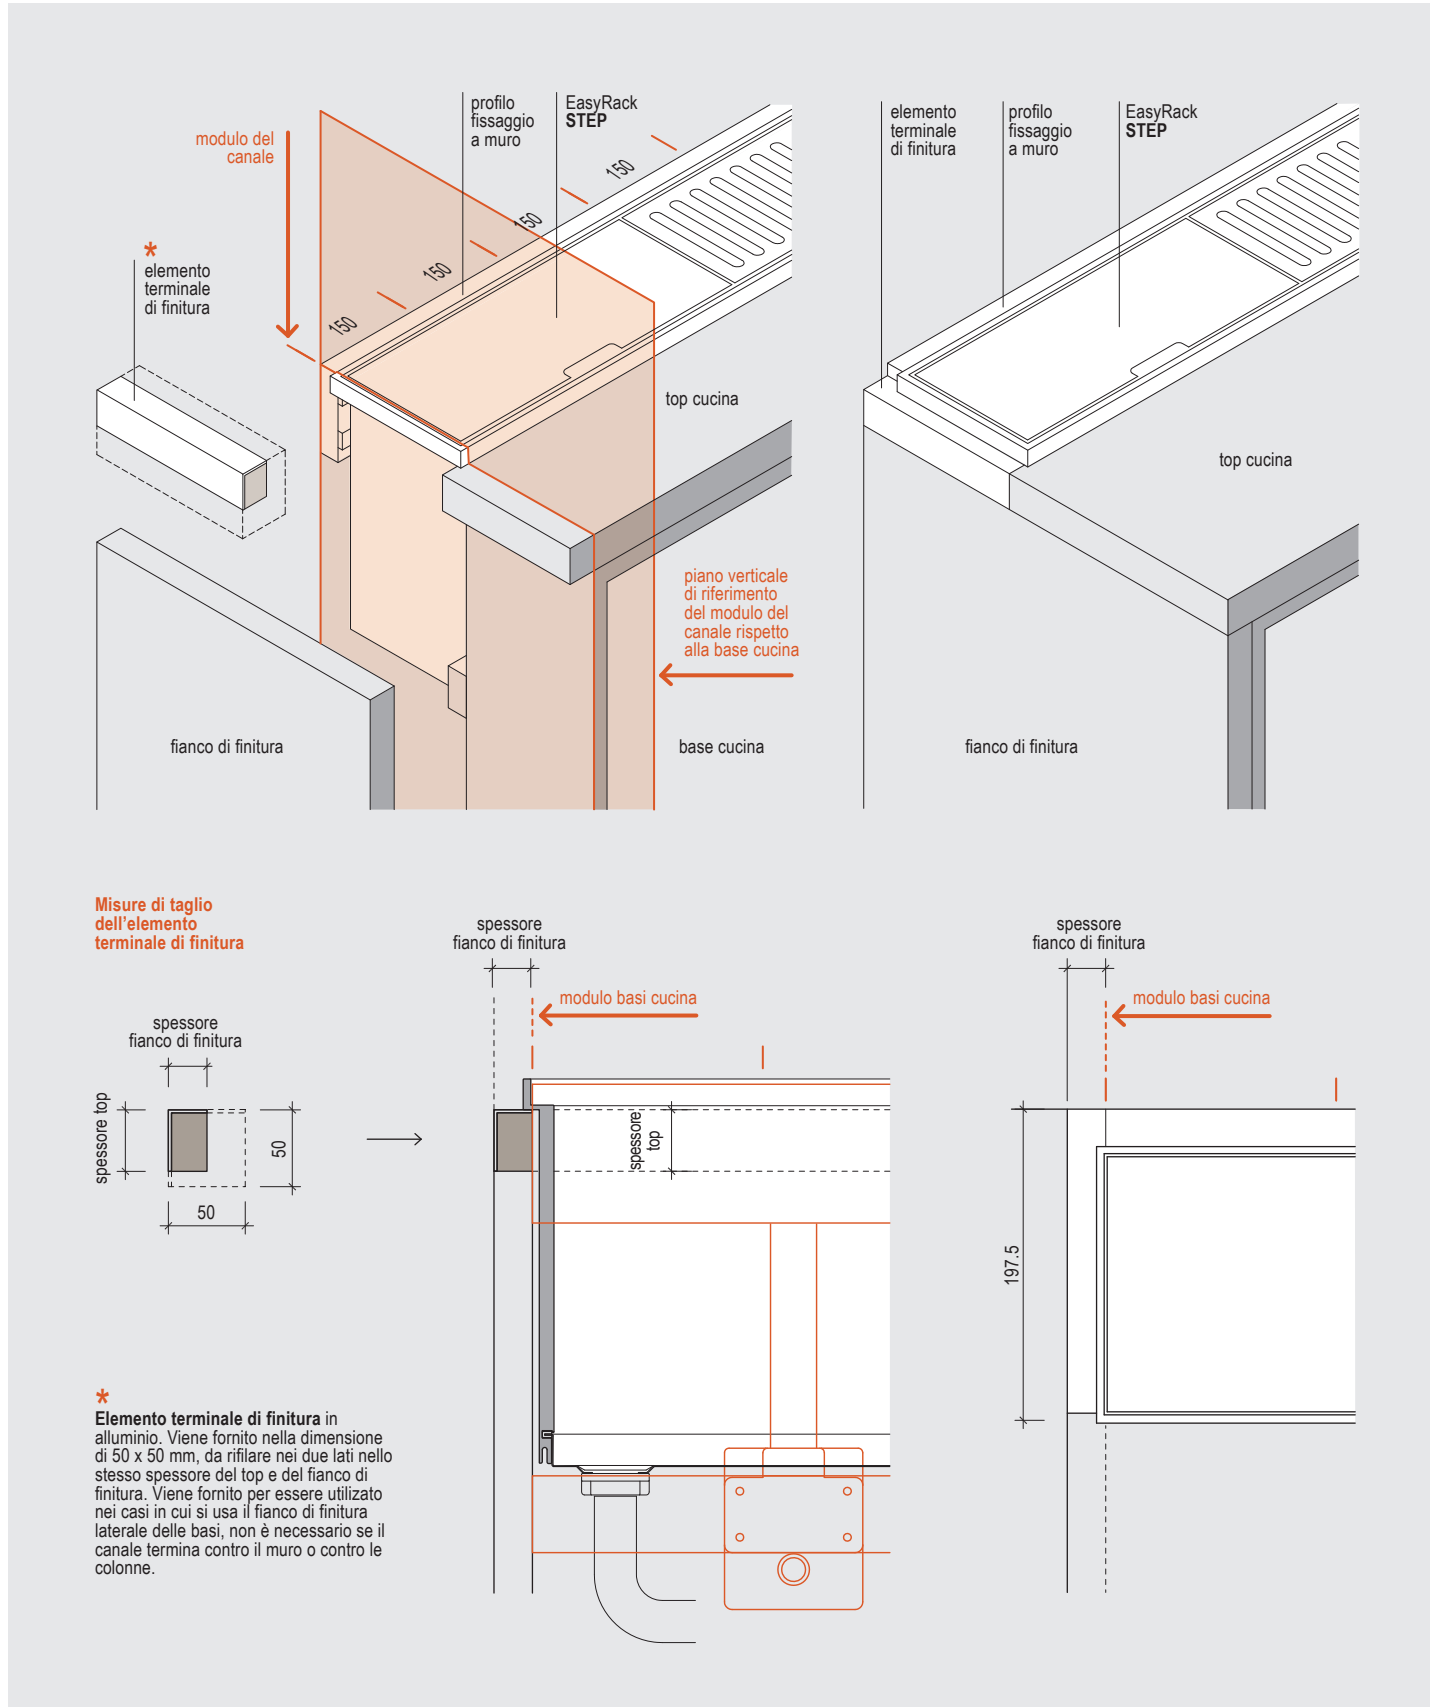

In alternativa al fissaggio del canale in appoggio sul top cucina, è disponibile il Kit regolabile di fissaggio al muro. Questo permette di agganciare il canale EasyRack Step o Flat indipendentemente dalla cucina. Le basi verranno in seguito semplicemente accostate e agganciate al sistema mediante l'apposito Kit di ancoraggio.

As an alternative to the traditional kitchen top fixing, it is available the wall adjustable kit fastening. This allows you to hook EasyRack Step or Flat regardless of the kitchen. The bases unit will then simply pull over and hooked to the system using anchoring kit.

**EASYRACK KITCHEN****Kit di fissaggio al muro / Wall mounting KIT**

EASYPACK KITCHEN

Kit di fissaggio al muro / Wall mounting KIT

**EASYPACK KITCHEN****Kit di fissaggio al muro / Wall mounting KIT**

EASYPACK KITCHEN

Kit di fissaggio al muro - Elemento terminale di finitura STEP

Wall mounting KIT - STEP finishing element

EASYPACK KITCHEN**Kit di fissaggio al muro - Elemento terminale di finitura STEP****Wall mounting KIT - STEP finishing element**