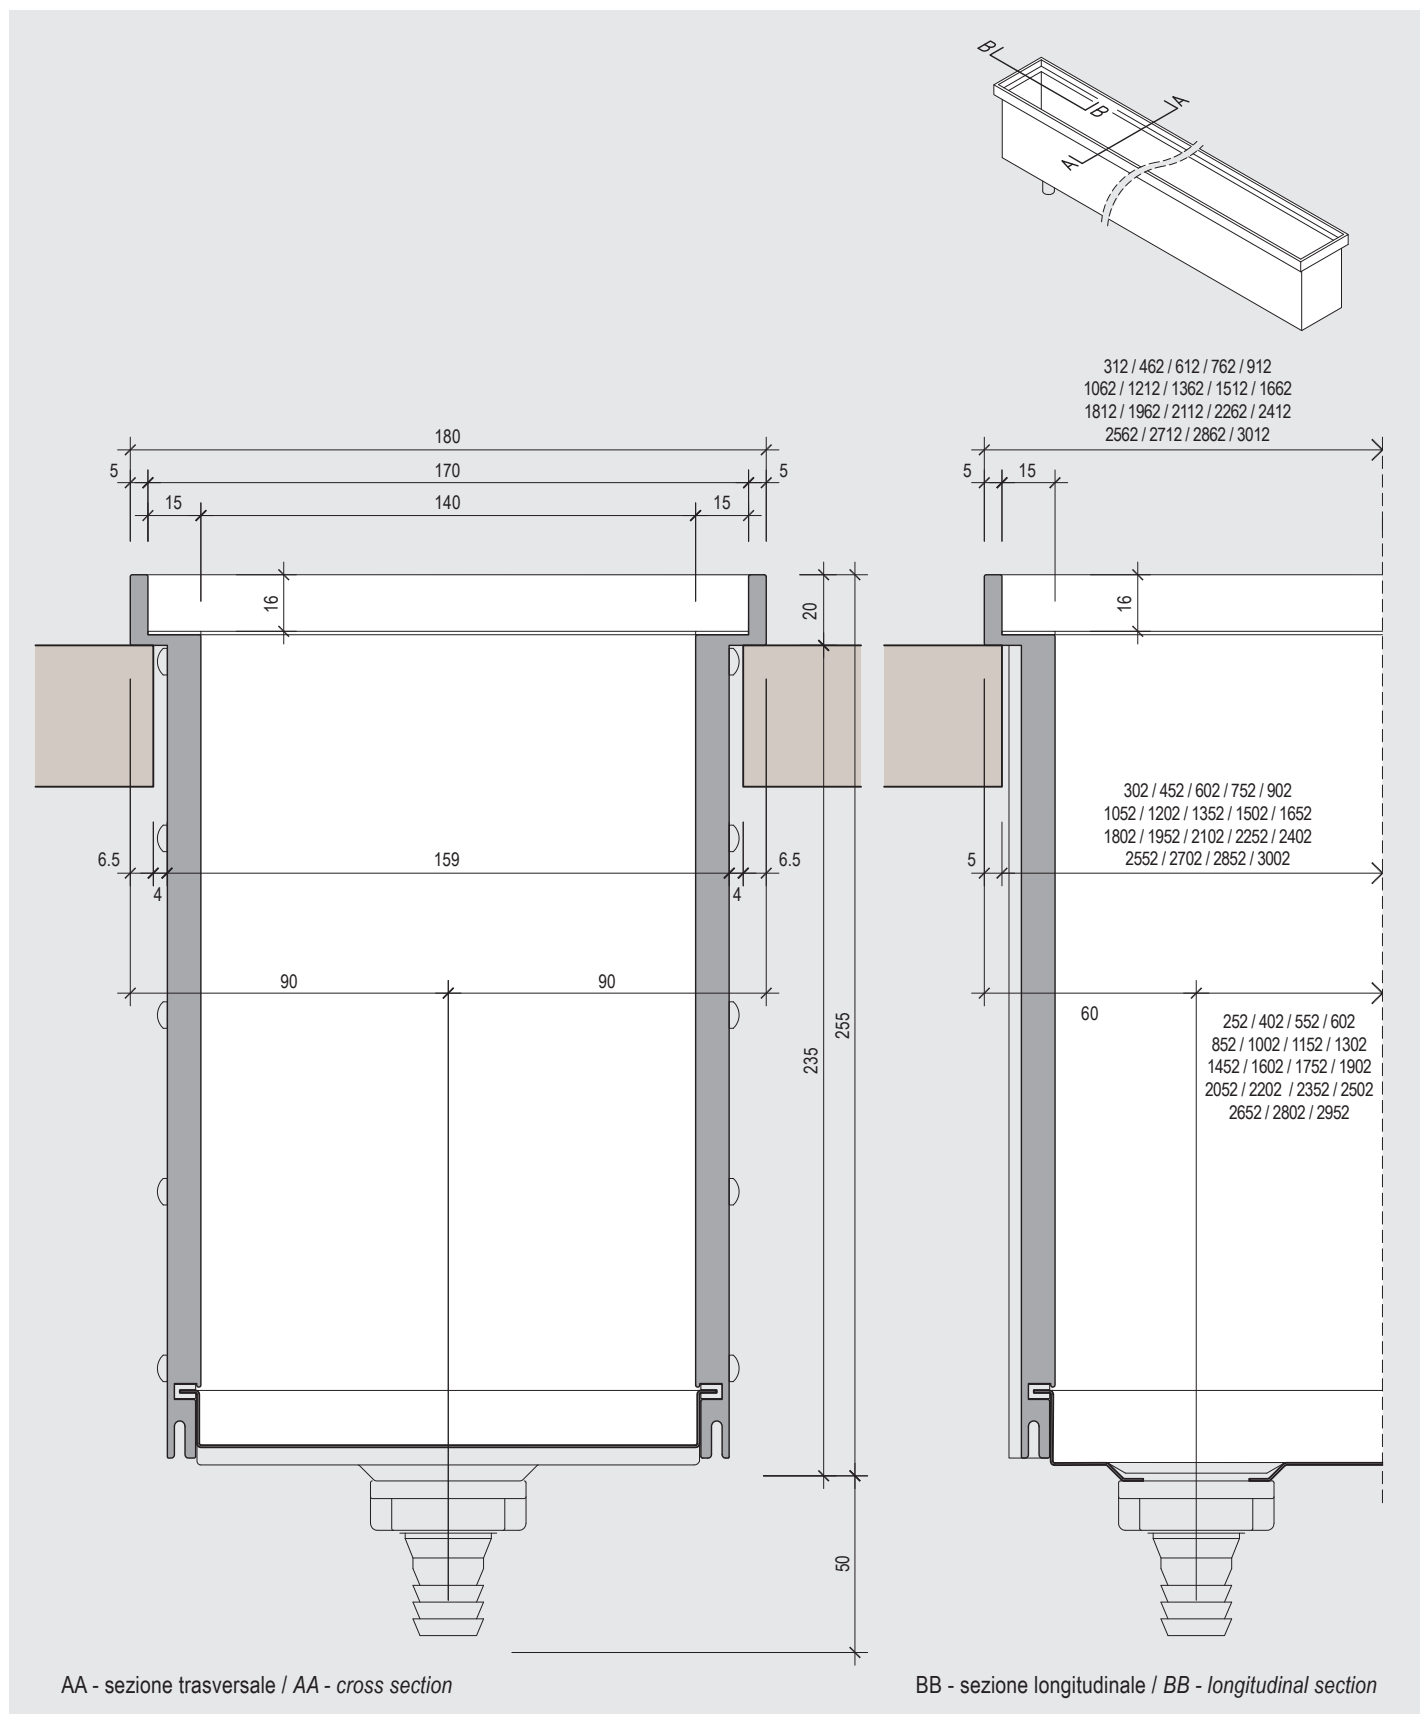

EASYRACK KITCHEN

STEP appoggio sul top* / STEP standing on the top*

*almeno 3 lati o 2 contrapposti / *at least 3 sides or 2 opposite sides