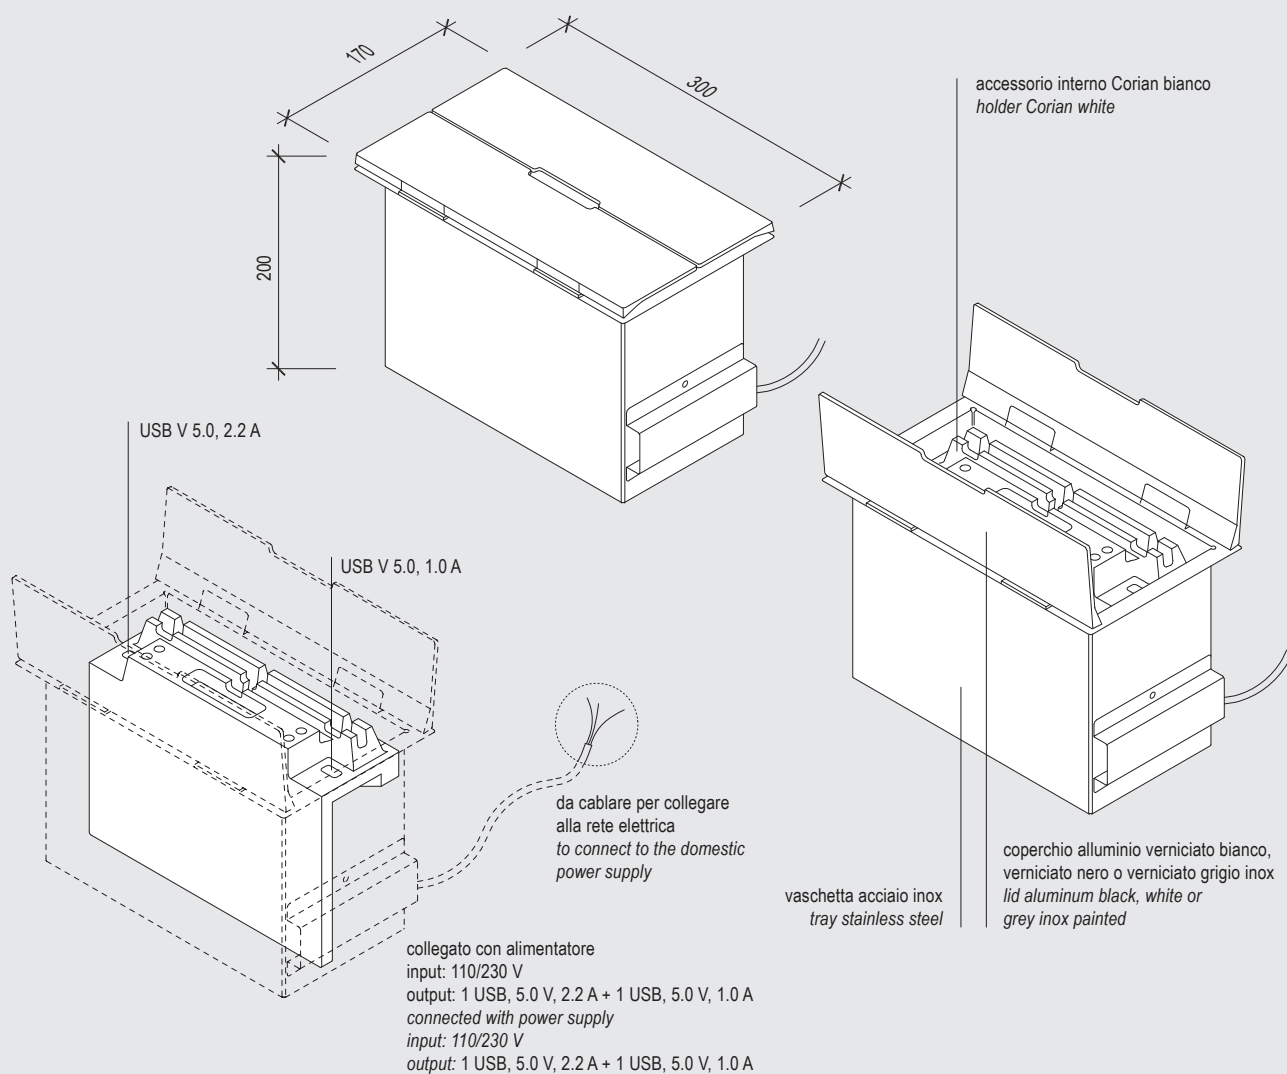

fianco / side

EASyrACK KITCHEN dockstation 300 / dockstation 300

pianta chiuso / close plan

pianta / plan

fronte / front

fianco / side

NB:

Questo accessorio verrà fissato al canale. Invieremo un disegno al momento dell'acquisto per determinare la posizione esatta.
The accessory is fixed to the frame. A technical draw will be sent to you to confirm the right position.