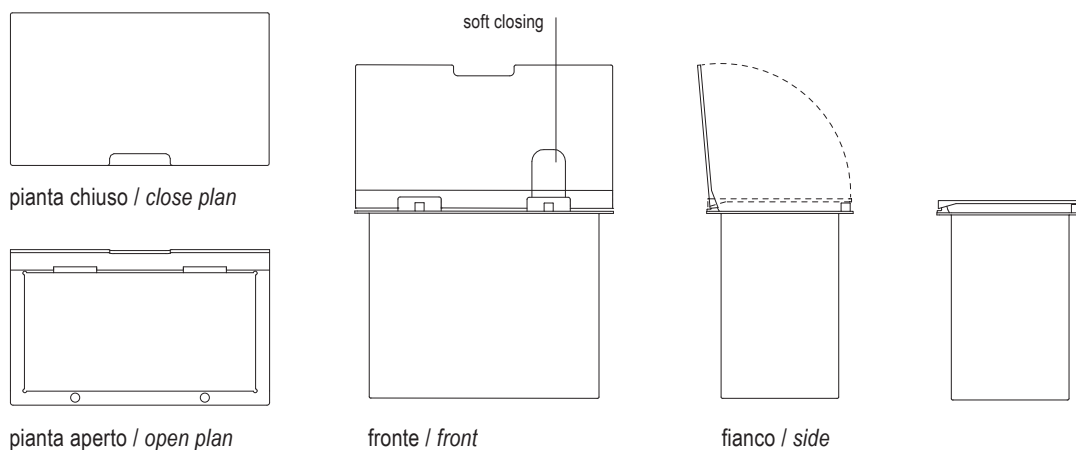

pianta / plan

fronte / front

fianco / side

coperchio alluminio verniciato bianco,
verniciato nero o verniciato grigio inox
lid aluminum black or white or
grey inox painted

piano di fondo in Corian bianco
bottom surface Corian white

vaschetta acciaio inox
tray stainless steel

EASYRACK KITCHEN

contenitore 300 P135 / storage 300 P135

pianta chiuso / close plan

pianta / plan

fronte / front

fianco / side

coperchio alluminio verniciato bianco,
verniciato nero o verniciato grigio inox
lid aluminum black or white or
grey inox painted

piano di fondo in Corian bianco
bottom surface Corian white

vaschetta acciaio inox
tray stainless steel

EASYRACK KITCHEN

contenitore 300 P240 / storage 300 P240

pianta chiuso / close plan

pianta aperto / open plan