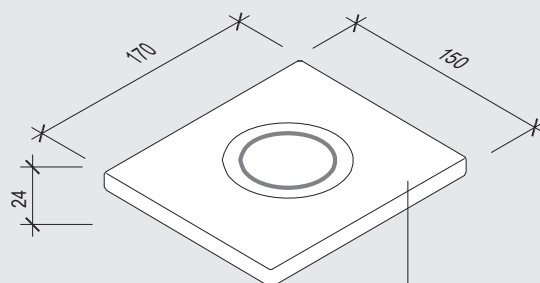

EASYRACK KITCHEN

caricafonno ad induzione 150 / inductive charging 150

pianta / plan

fronte / front

fianco / side

NB:

Questo accessorio verrà fissato al canale. La posizione esatta di questo elemento nel canale sarà quella indicata nel disegno dell'ordine.
The accessory is fixed to the frame. The right position has been indicated within the drawing's order.

Scheda di ricarica wireless per smartphone
standard Qi
dimensioni: Ø 80 mm
input: QC 3.0 (9V-1.67A/5V-3A)
output: 10W/7.5W/5W
Alimentatore
input: 100-240V-50/60Hz 0.3 max
output: 5V - 2.1A
con spina Europa e cavo out L=1400 mm