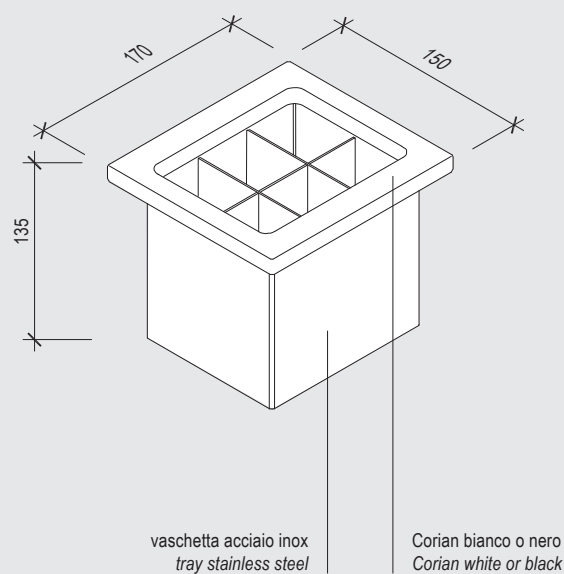

Ancoraggio base cucina FLAT / FLAT kitchen base anchorage

EASyrACK KITCHEN

portapellucole 450 / cling film holder 450

pianta chiuso / close plan

pianta / plan

fronte / front

fianco / side

EASYRACK KITCHEN

porta mestoli 150 / spoon holder 150

pianta / plan

fronte / front

fianco / side

EASYRACK KITCHEN

bilancia 300 / scale 300

pianta / plan

fronte / front

fianco / side

EASyrACK KITCHEN dockstation 300 / dockstation 300

pianta chiuso / close plan

pianta / plan

fronte / front

fianco / side

NB:

Questo accessorio verrà fissato al canale. Invieremo un disegno al momento dell'acquisto per determinare la posizione esatta.
The accessory is fixed to the frame. A technical draw will be sent to you to confirm the right position.