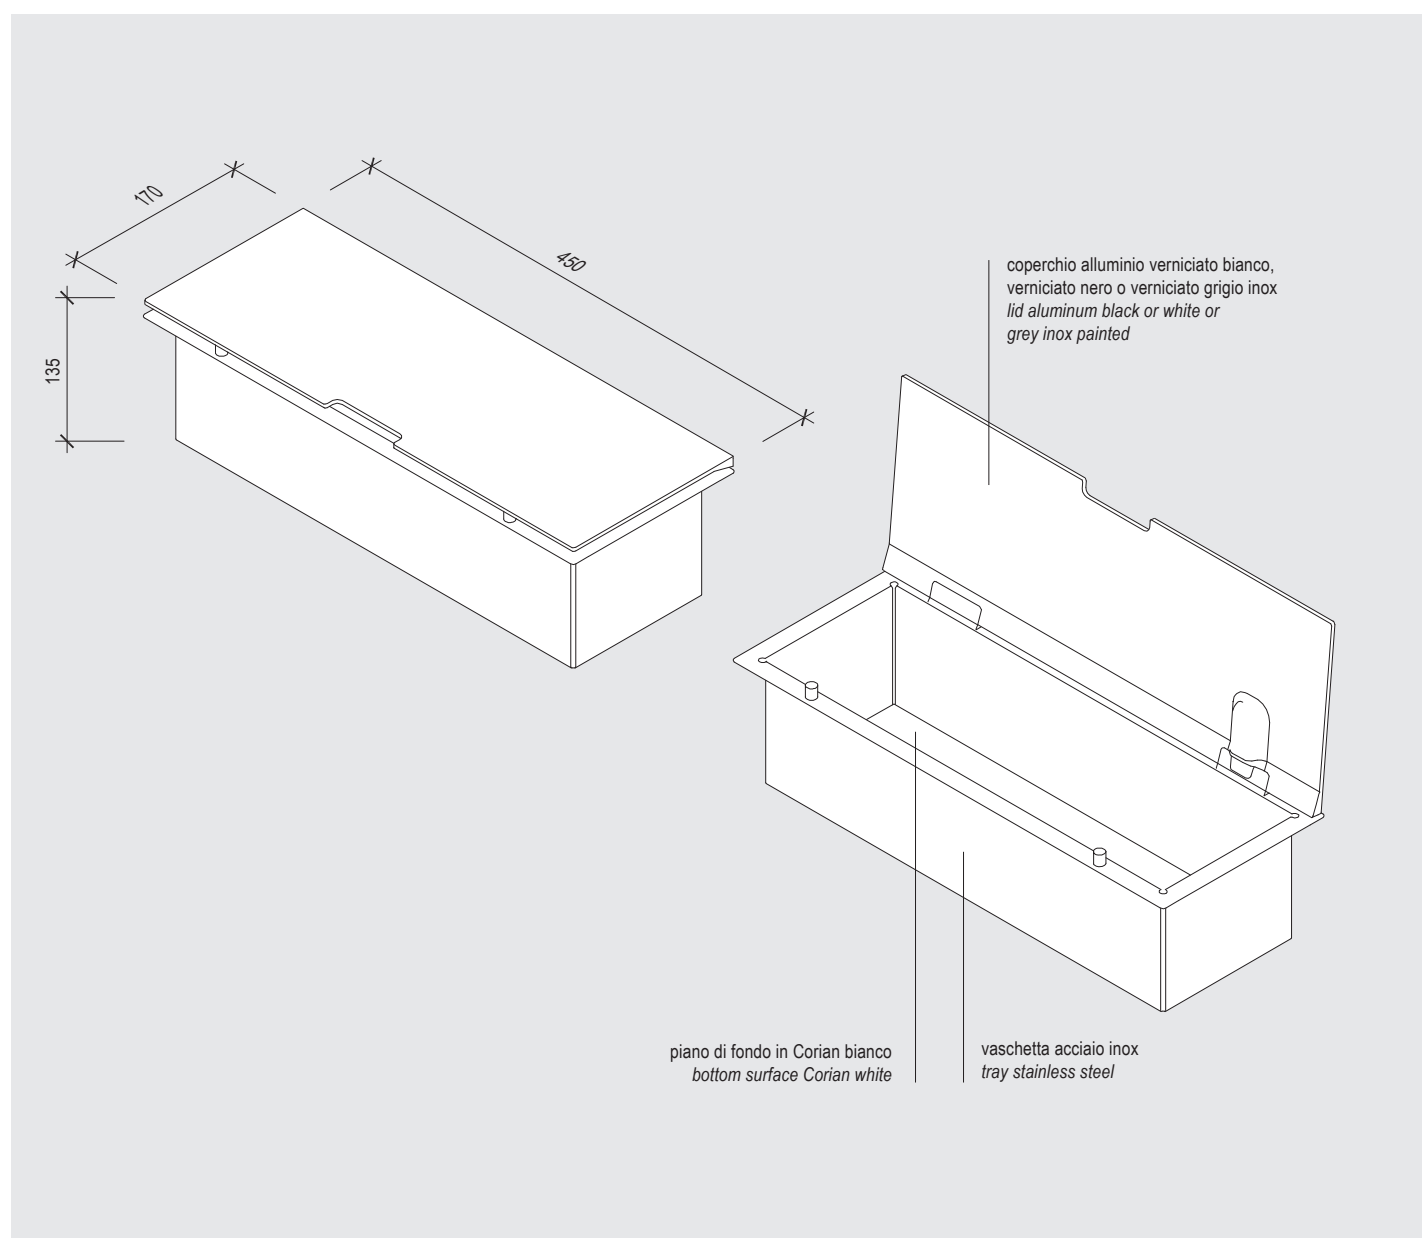

EASYRACK KITCHEN

contenitore 450 P135 / storage 450 P135

pianta chiuso / close plan

pianta / plan

fronte / front

fianco / side

EASYRACK KITCHEN

contenitore 450 P240 / storage 450 P240

pianta chiuso / close plan

pianta aperto / open plan

fronte / front

fianco / side

EASYRACK KITCHEN

modulo per miscelatore 150 / mixer tap module 150

pianta / plan

fronte / front