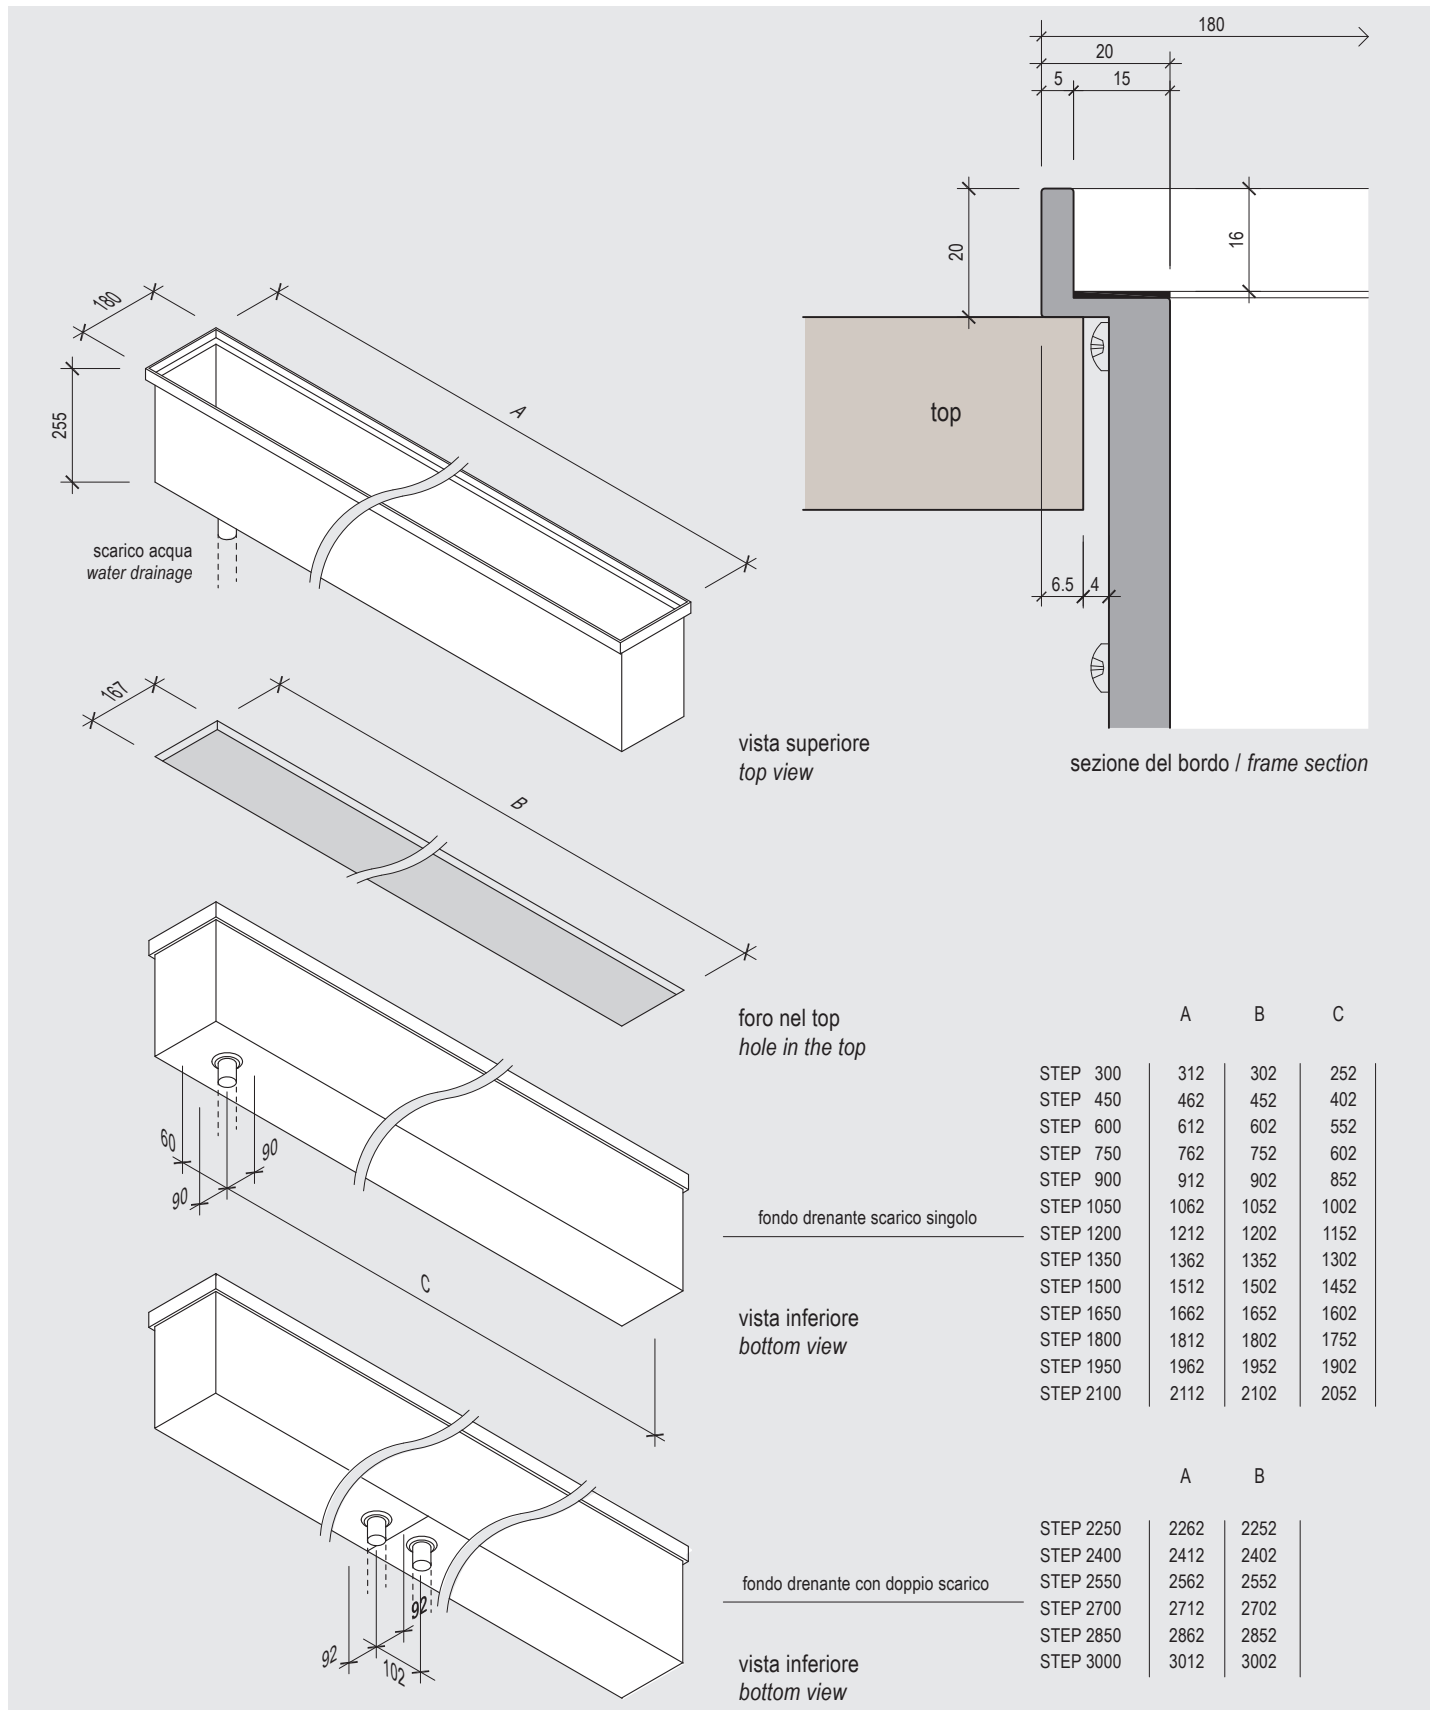

EASyrACK KITCHEN

STEP appoggio sul top* / STEP standing on the top*

*almeno 3 lati o 2 contrapposti / *at least 3 sides or 2 opposite sides