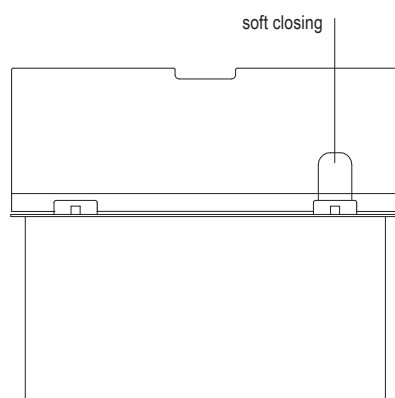

EASYRACK KITCHEN

contenitore 450 P135 / storage 450 P135

pianta chiuso / close plan

pianta / plan

fronte / front

fianco / side

EASYRACK KITCHEN

contenitore 450 P240 / storage 450 P240

pianta chiuso / close plan

pianta aperto / open plan

fronte / front

fianco / side

EASYRACK KITCHEN

modulo per miscelatore 150 / mixer tap module 150

pianta / plan

fronte / front