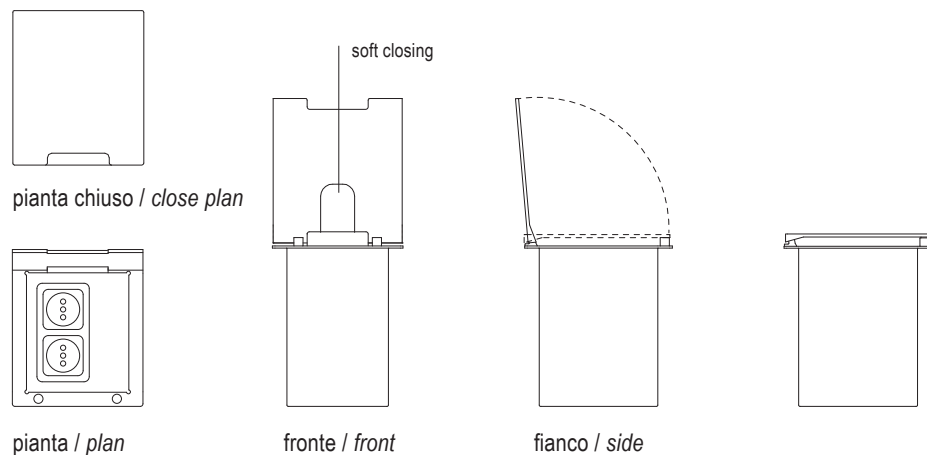

EASyrack KITCHEN

presa elettrica 150 / electrical socket 150