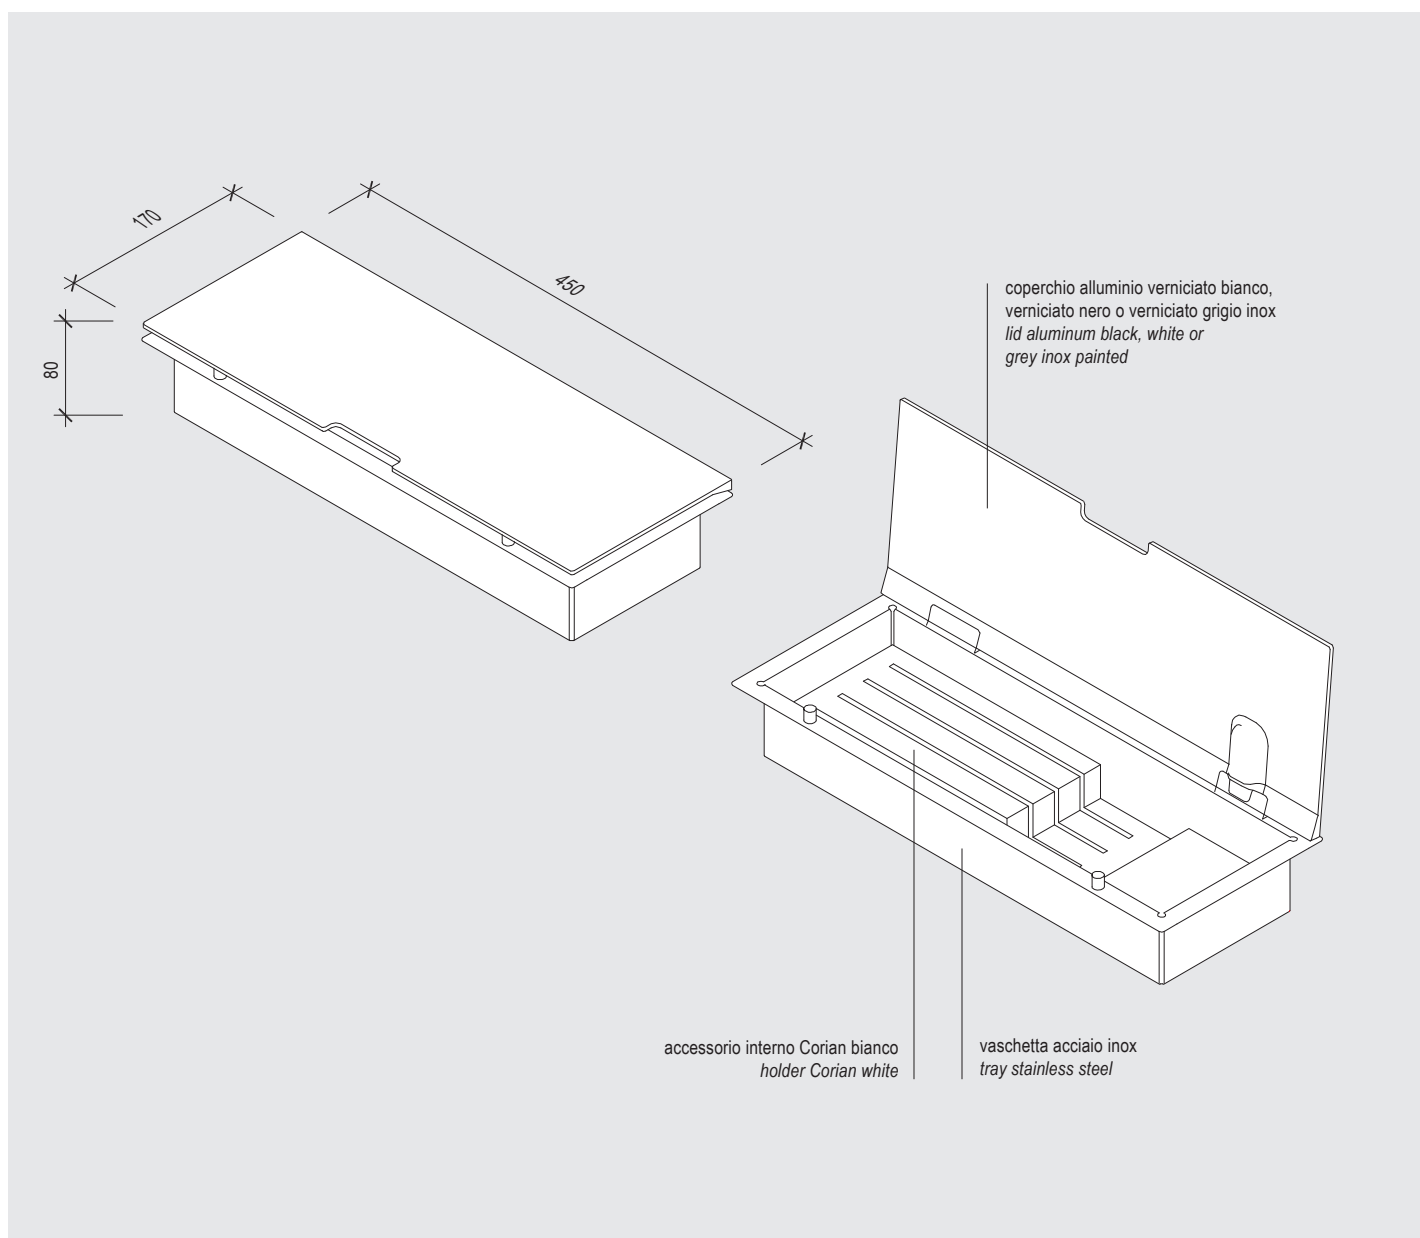

EASyrACK KITCHEN

porta coltelli 450 / knives holder 450