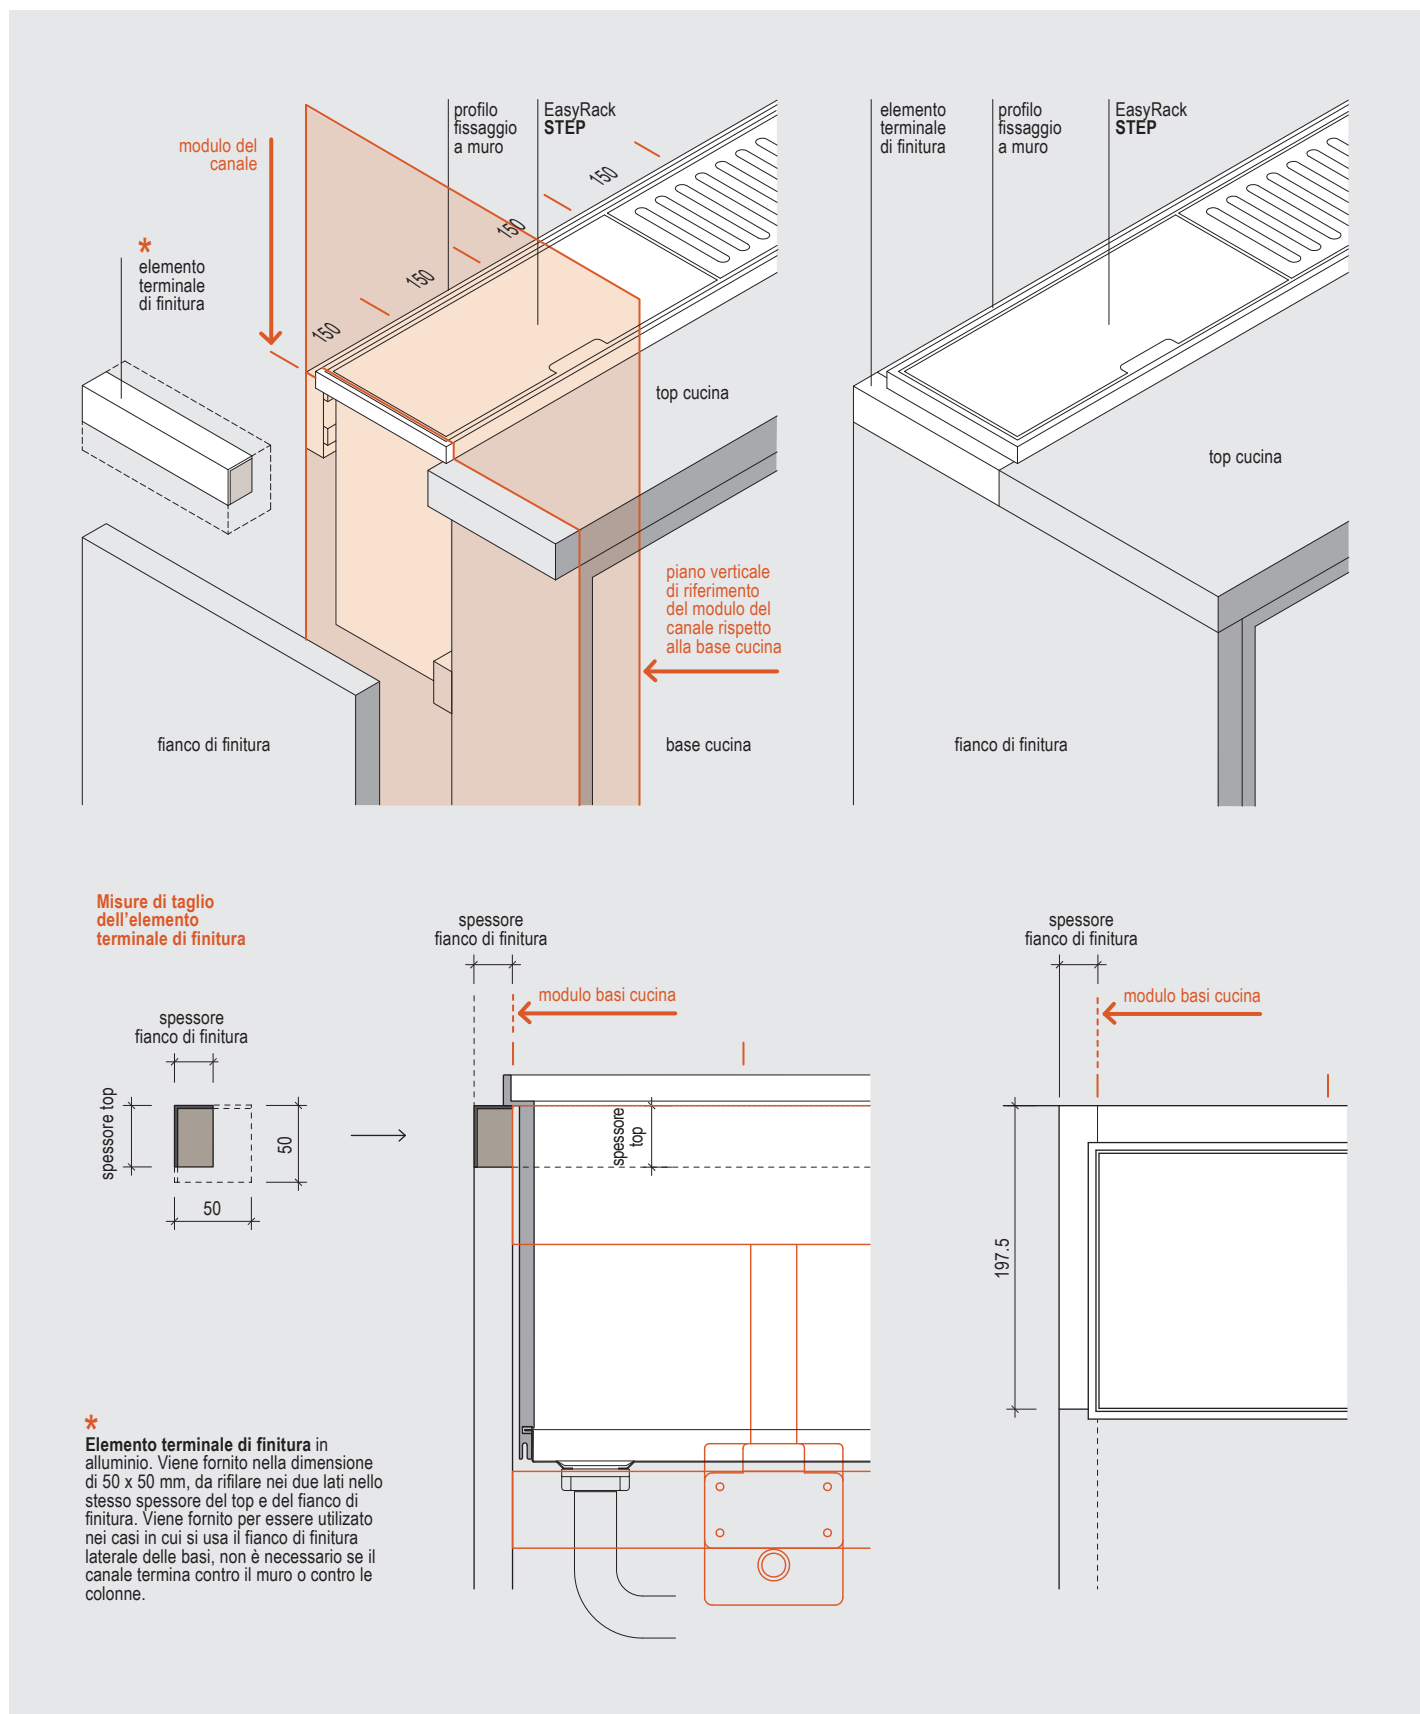

In alternativa al fissaggio del canale in appoggio sul top cucina, è disponibile il Kit regolabile di fissaggio al muro. Questo permette di agganciare il canale EasyRack Step o Flat indipendentemente dalla cucina. Le basi verranno in seguito semplicemente accostate e agganciate al sistema mediante l'apposito Kit di ancoraggio.

As an alternative to the traditional kitchen top fixing, it is available the wall adjustable kit fastening. This allows you to hook EasyRack Step or Flat regardless of the kitchen. The bases unit will then simply pull over and hooked to the system using anchoring kit.

**EASYRACK KITCHEN****Kit di fissaggio al muro / Wall mounting KIT**

EASYPACK KITCHEN

Kit di fissaggio al muro / Wall mounting KIT

**EASYPACK KITCHEN****Kit di fissaggio al muro / Wall mounting KIT**

EASYPACK KITCHEN

Kit di fissaggio al muro - Elemento terminale di finitura STEP

Wall mounting KIT - STEP finishing element

EASYPACK KITCHEN**Kit di fissaggio al muro - Elemento terminale di finitura STEP****Wall mounting KIT - STEP finishing element**